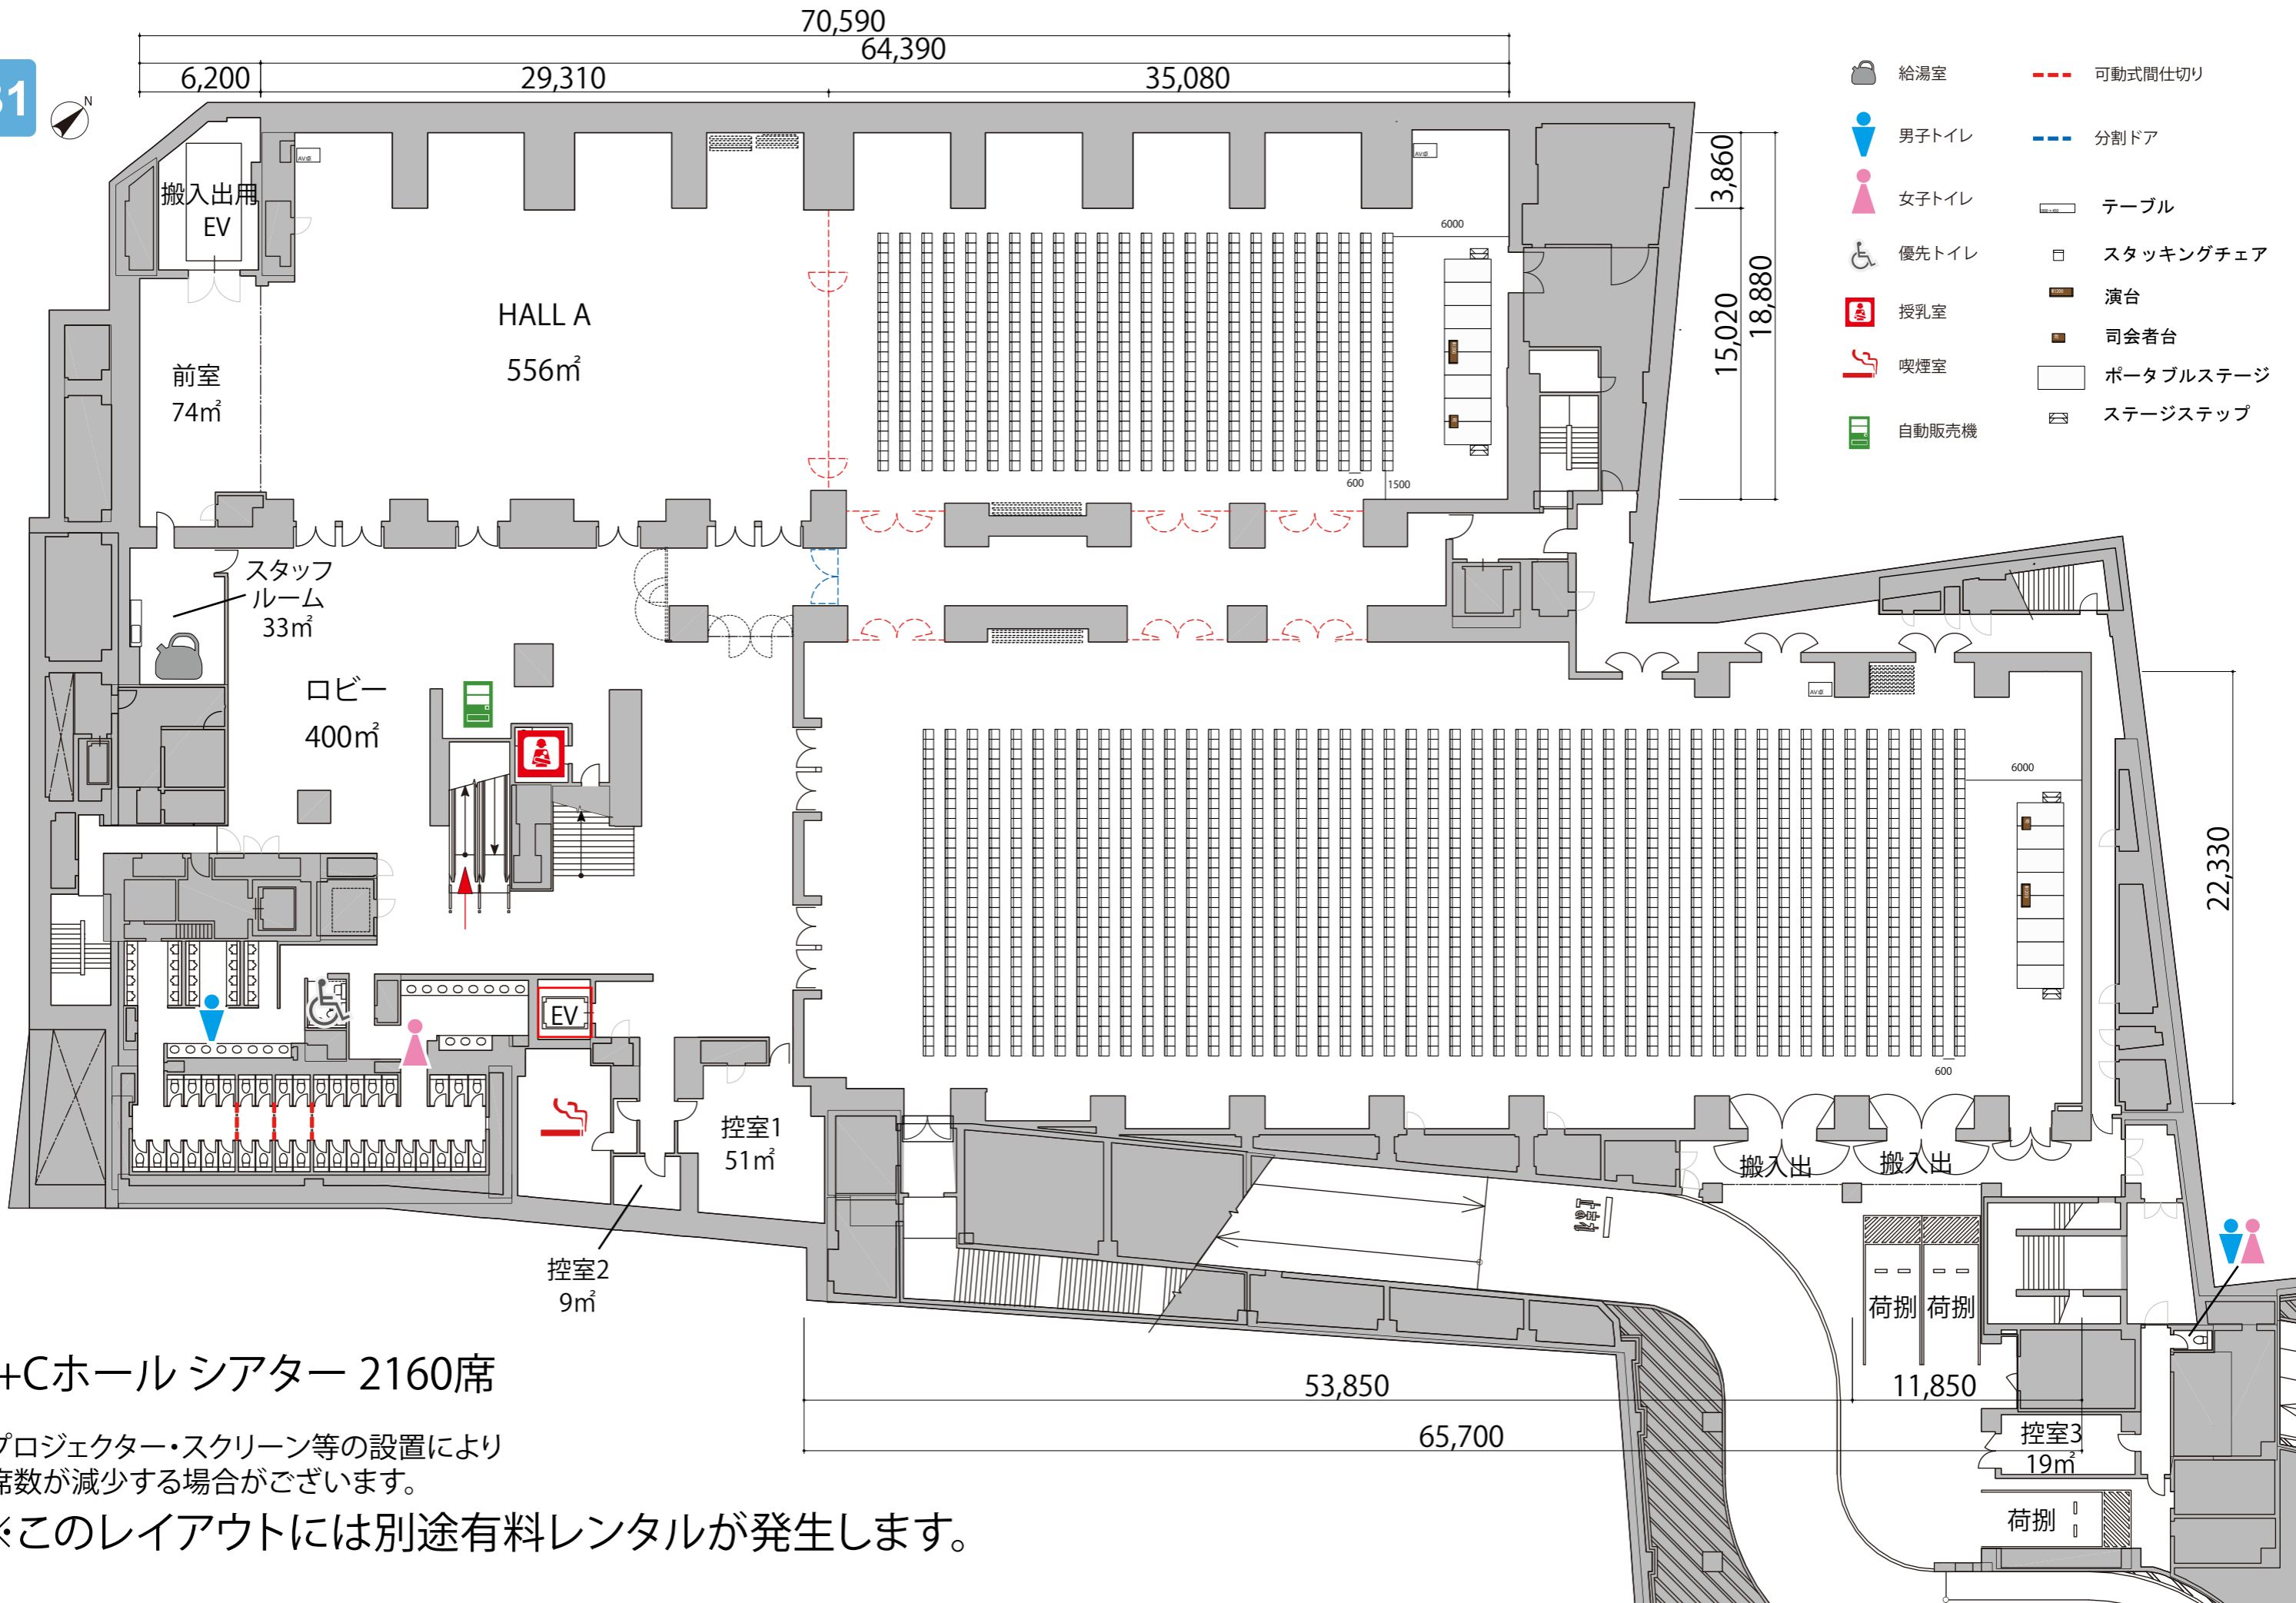

B1

B+Cホールシアター 2160席

プロジェクター・スクリーン等の設置により
席数が減少する場合がございます。

※このレイアウトには別途有料レンタルが発生します。