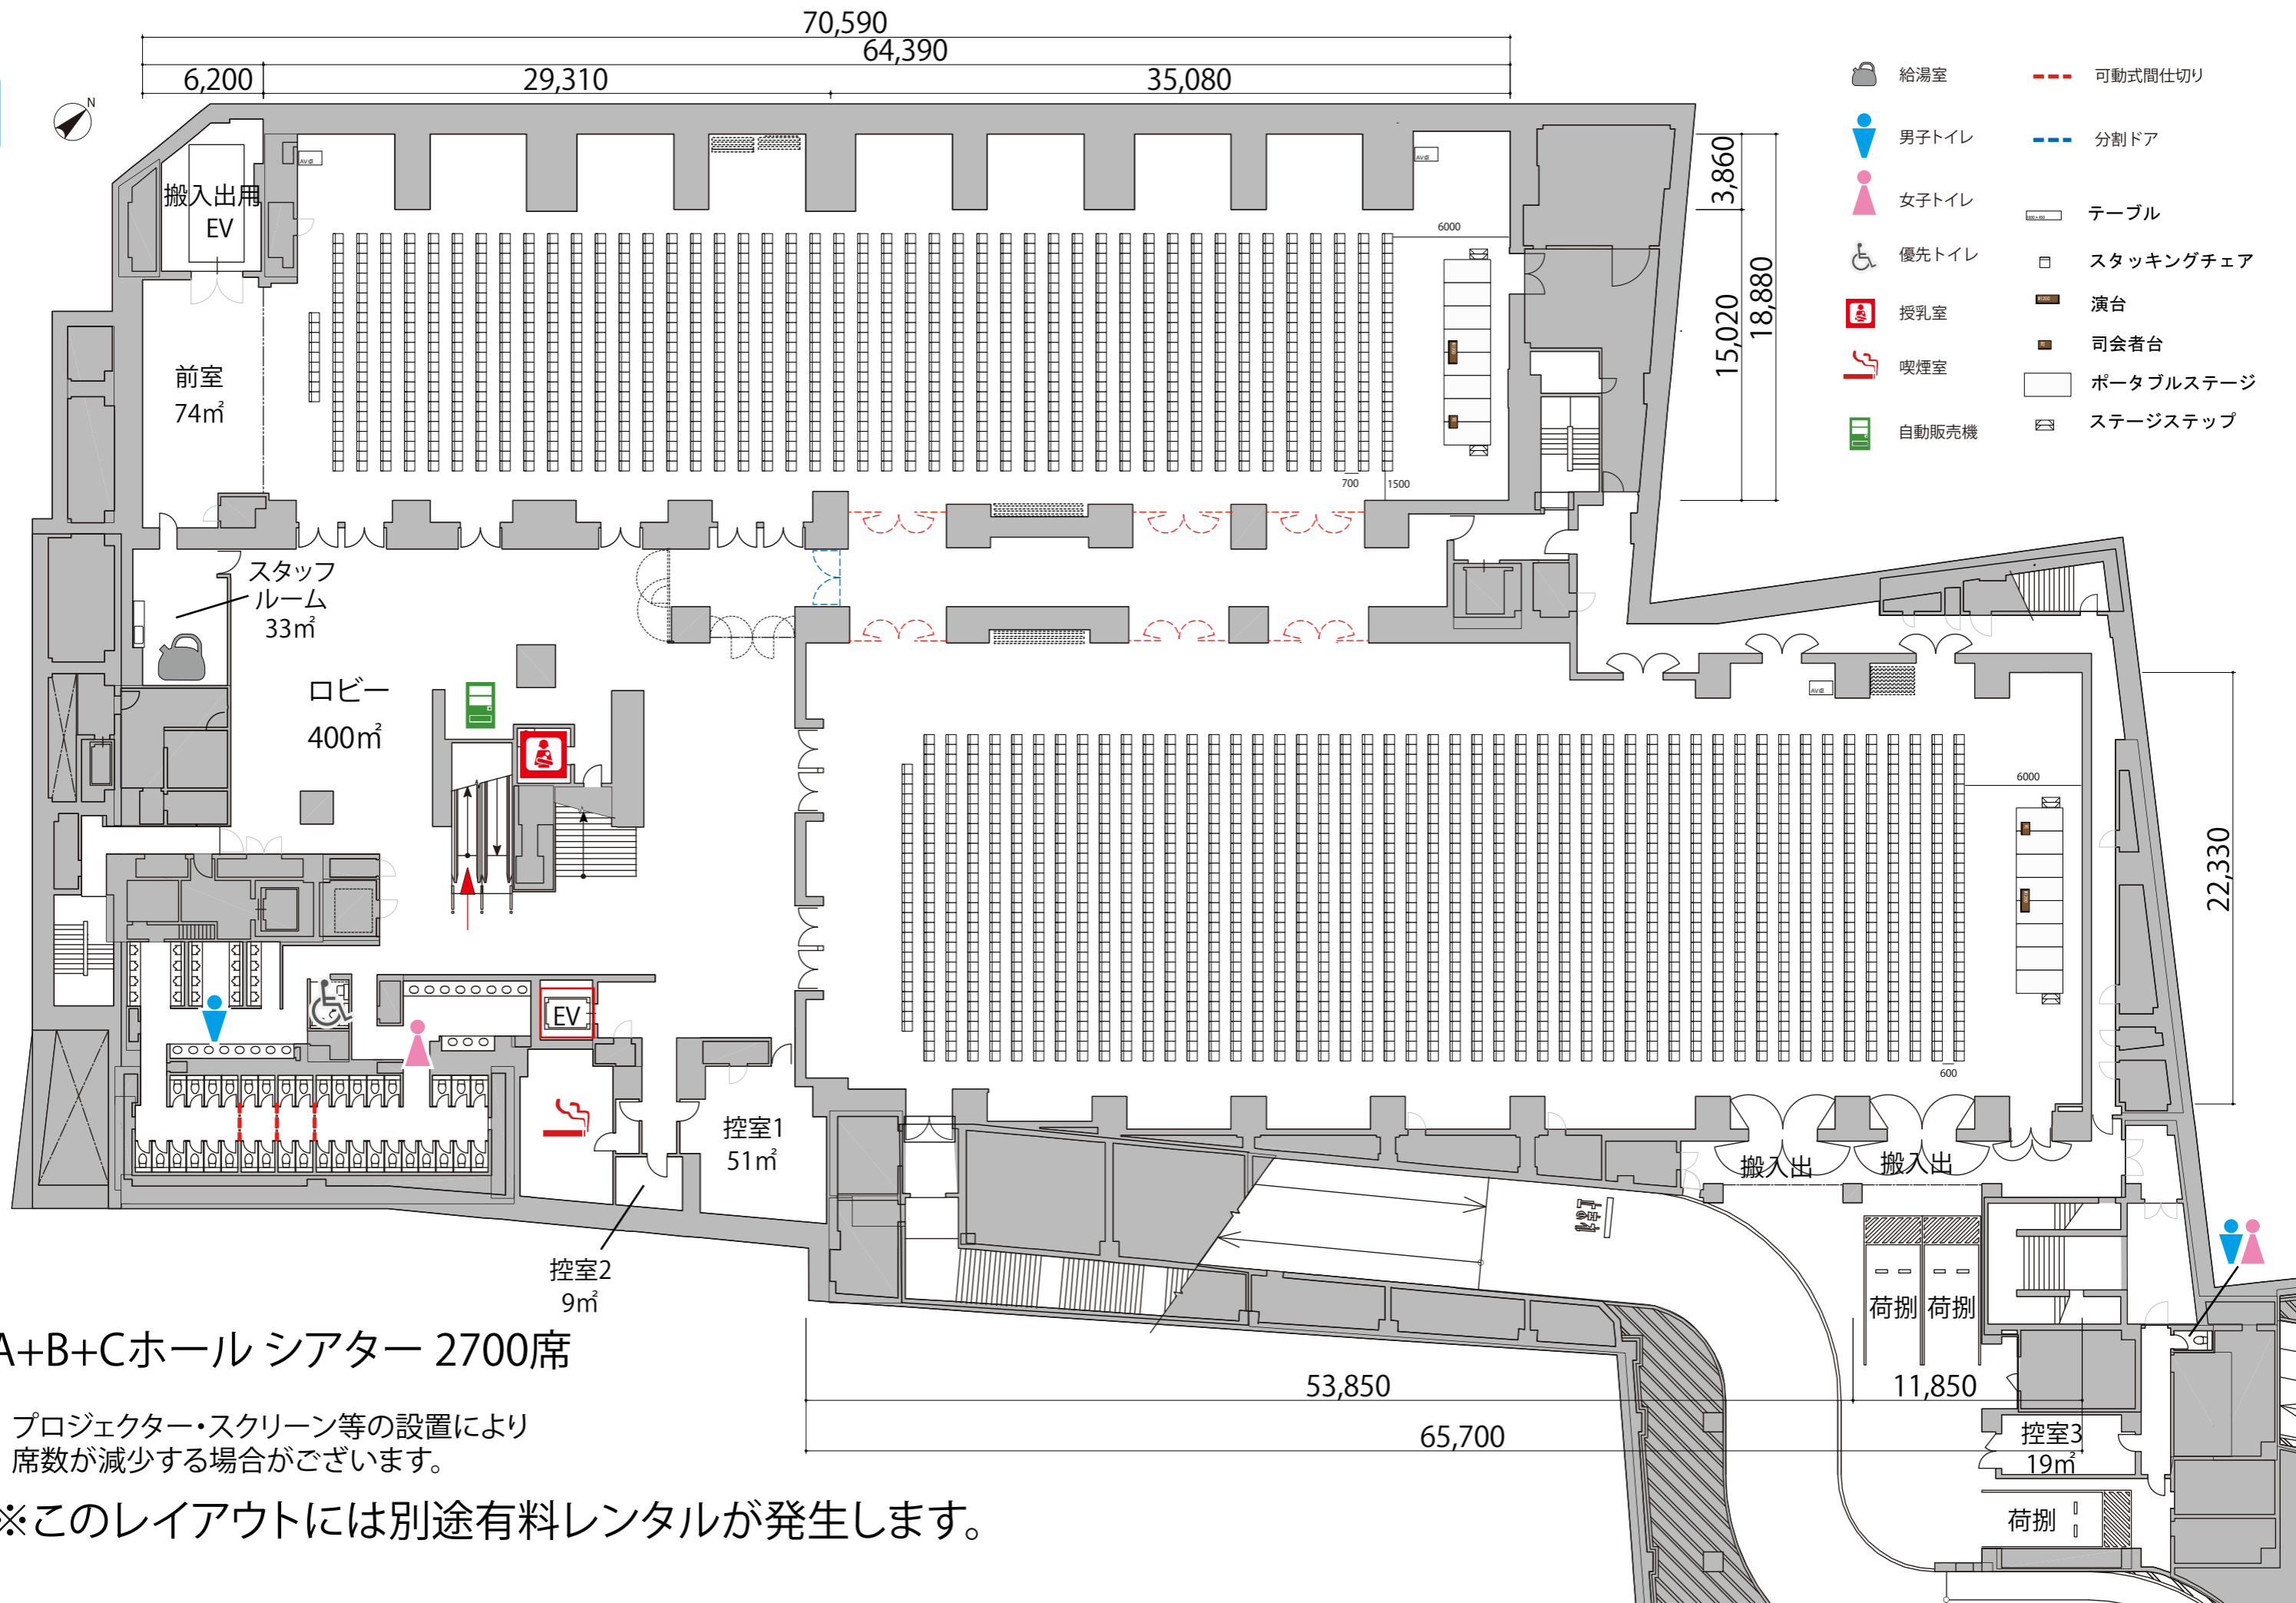

B1

A+B+Cホール シアター 2700席

プロジェクター・スクリーン等の設置により
席数が減少する場合がございます。

※このレイアウトには別途有料レンタルが発生します。