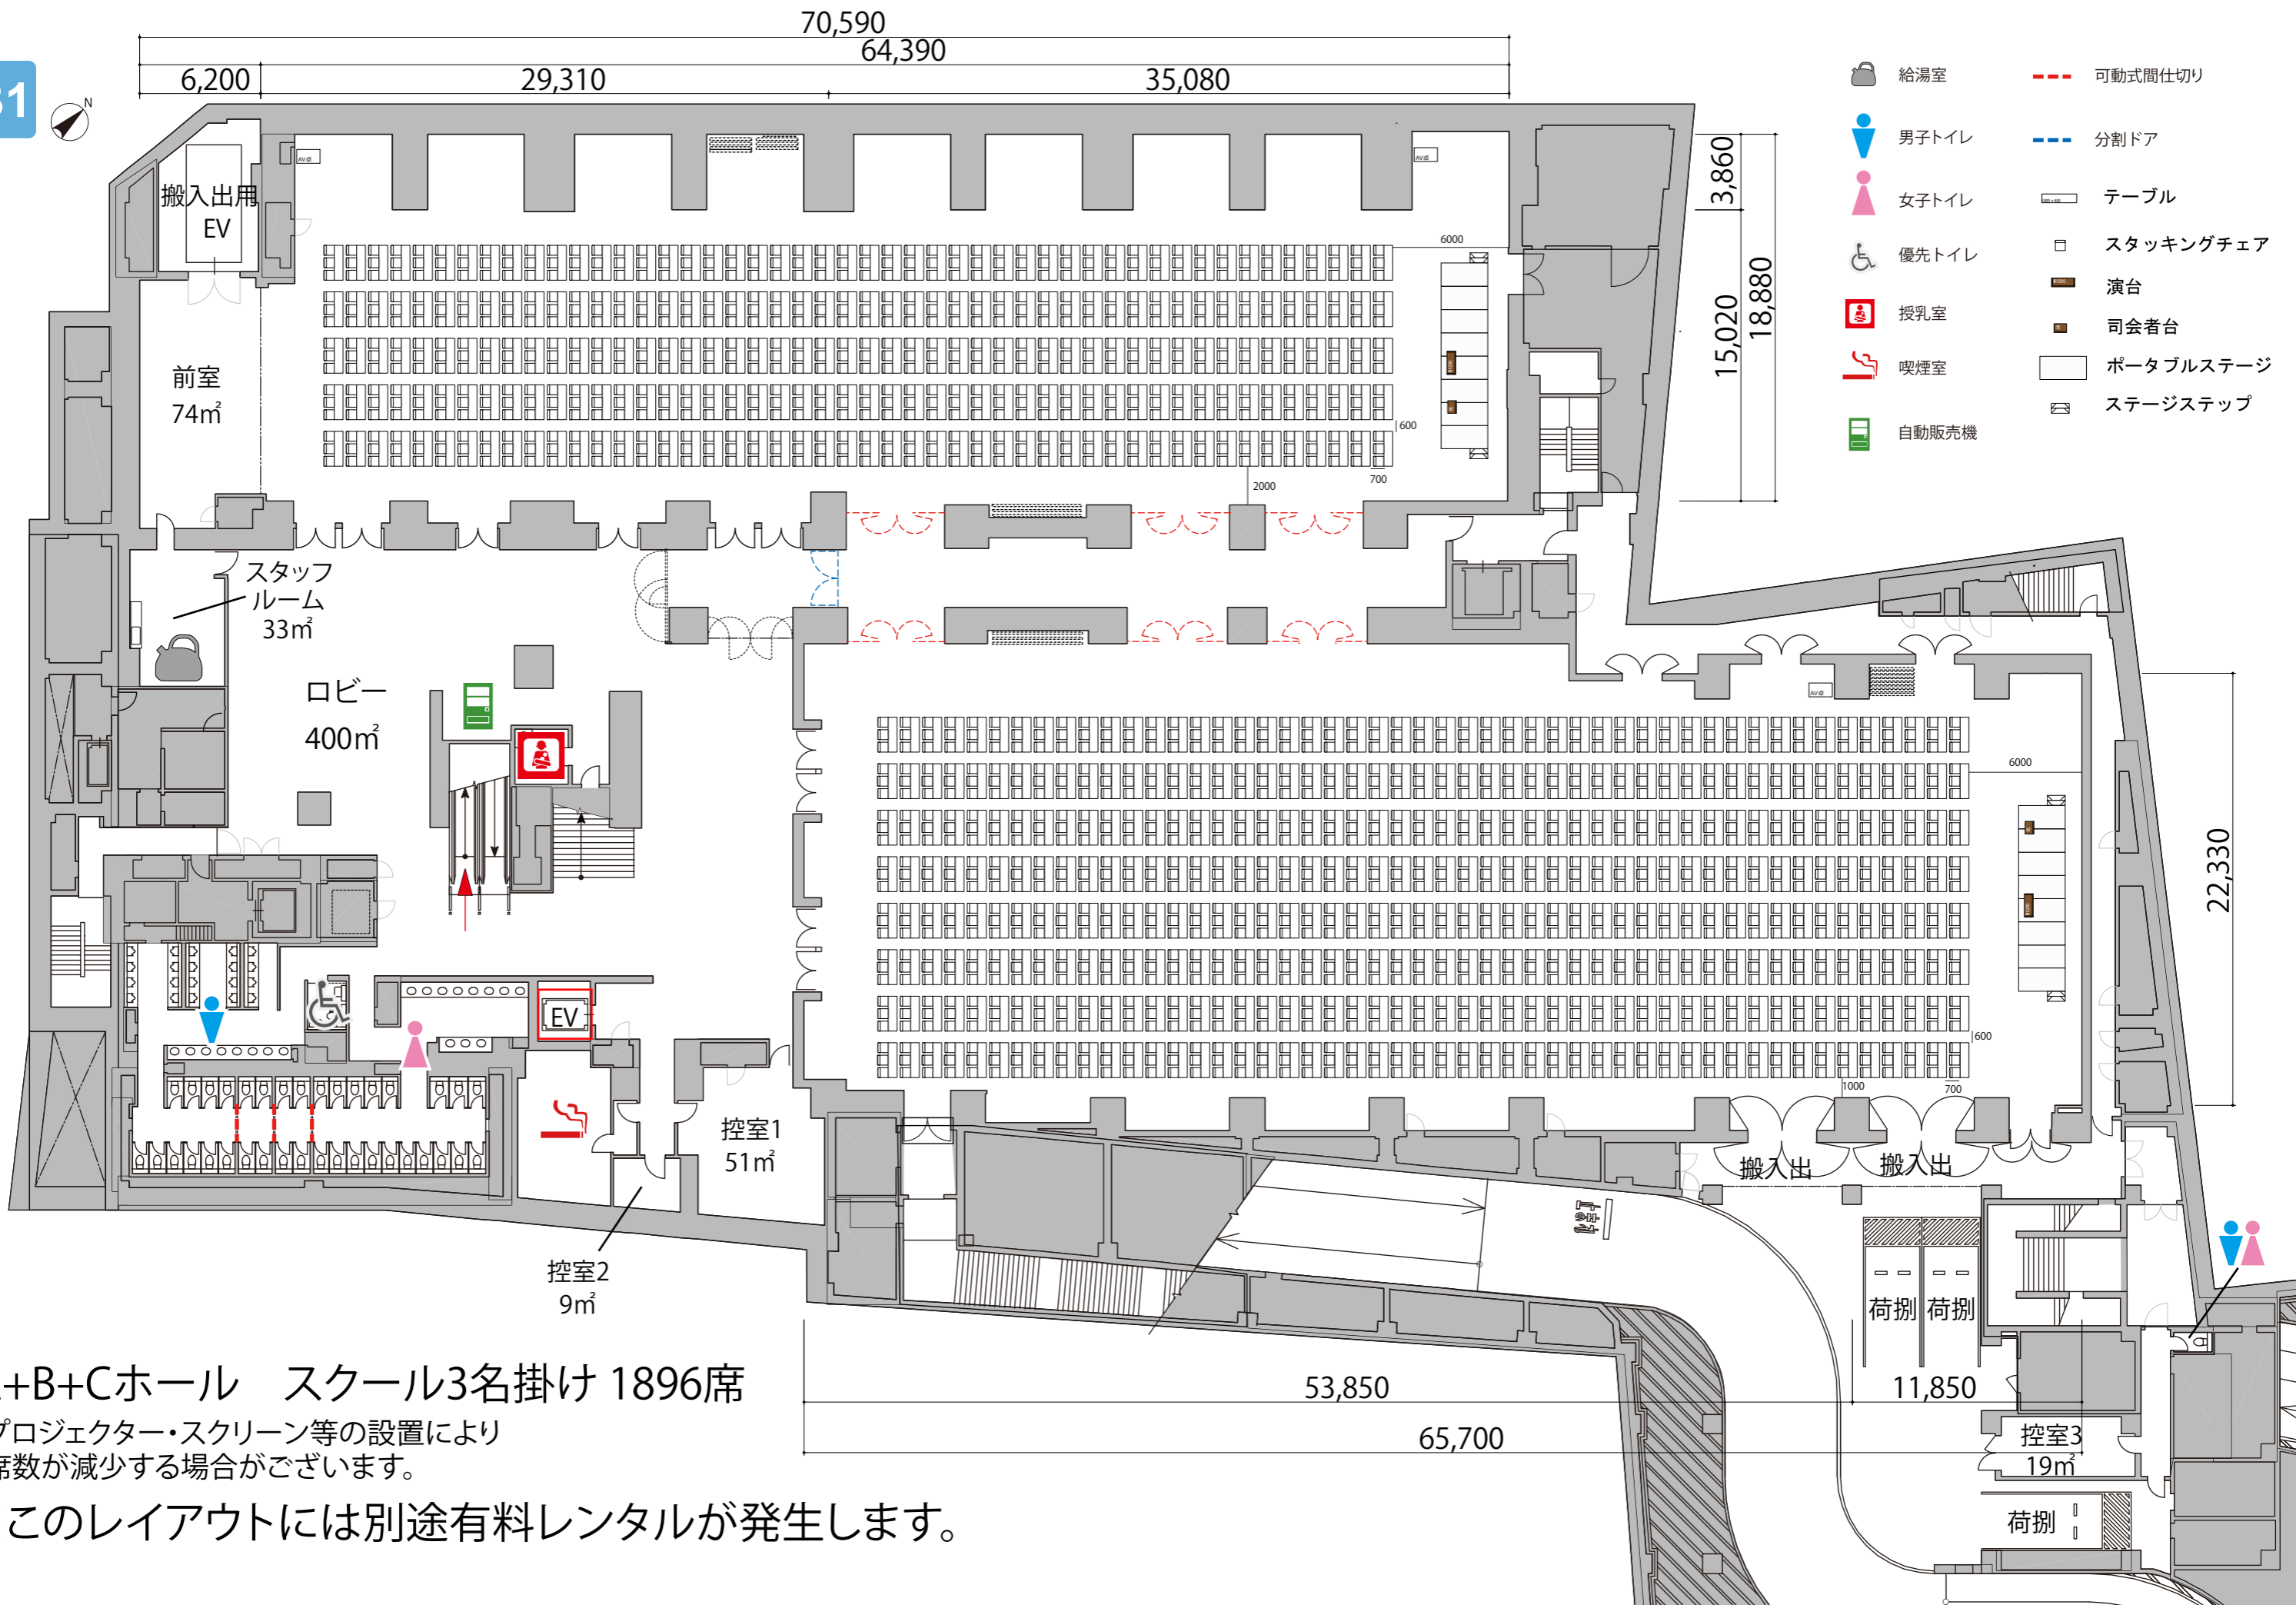

B1

A+B+Cホール スクール3名掛け 1896席

プロジェクター・スクリーン等の設置により  
席数が減少する場合がございます。

※このレイアウトには別途有料レンタルが発生します。