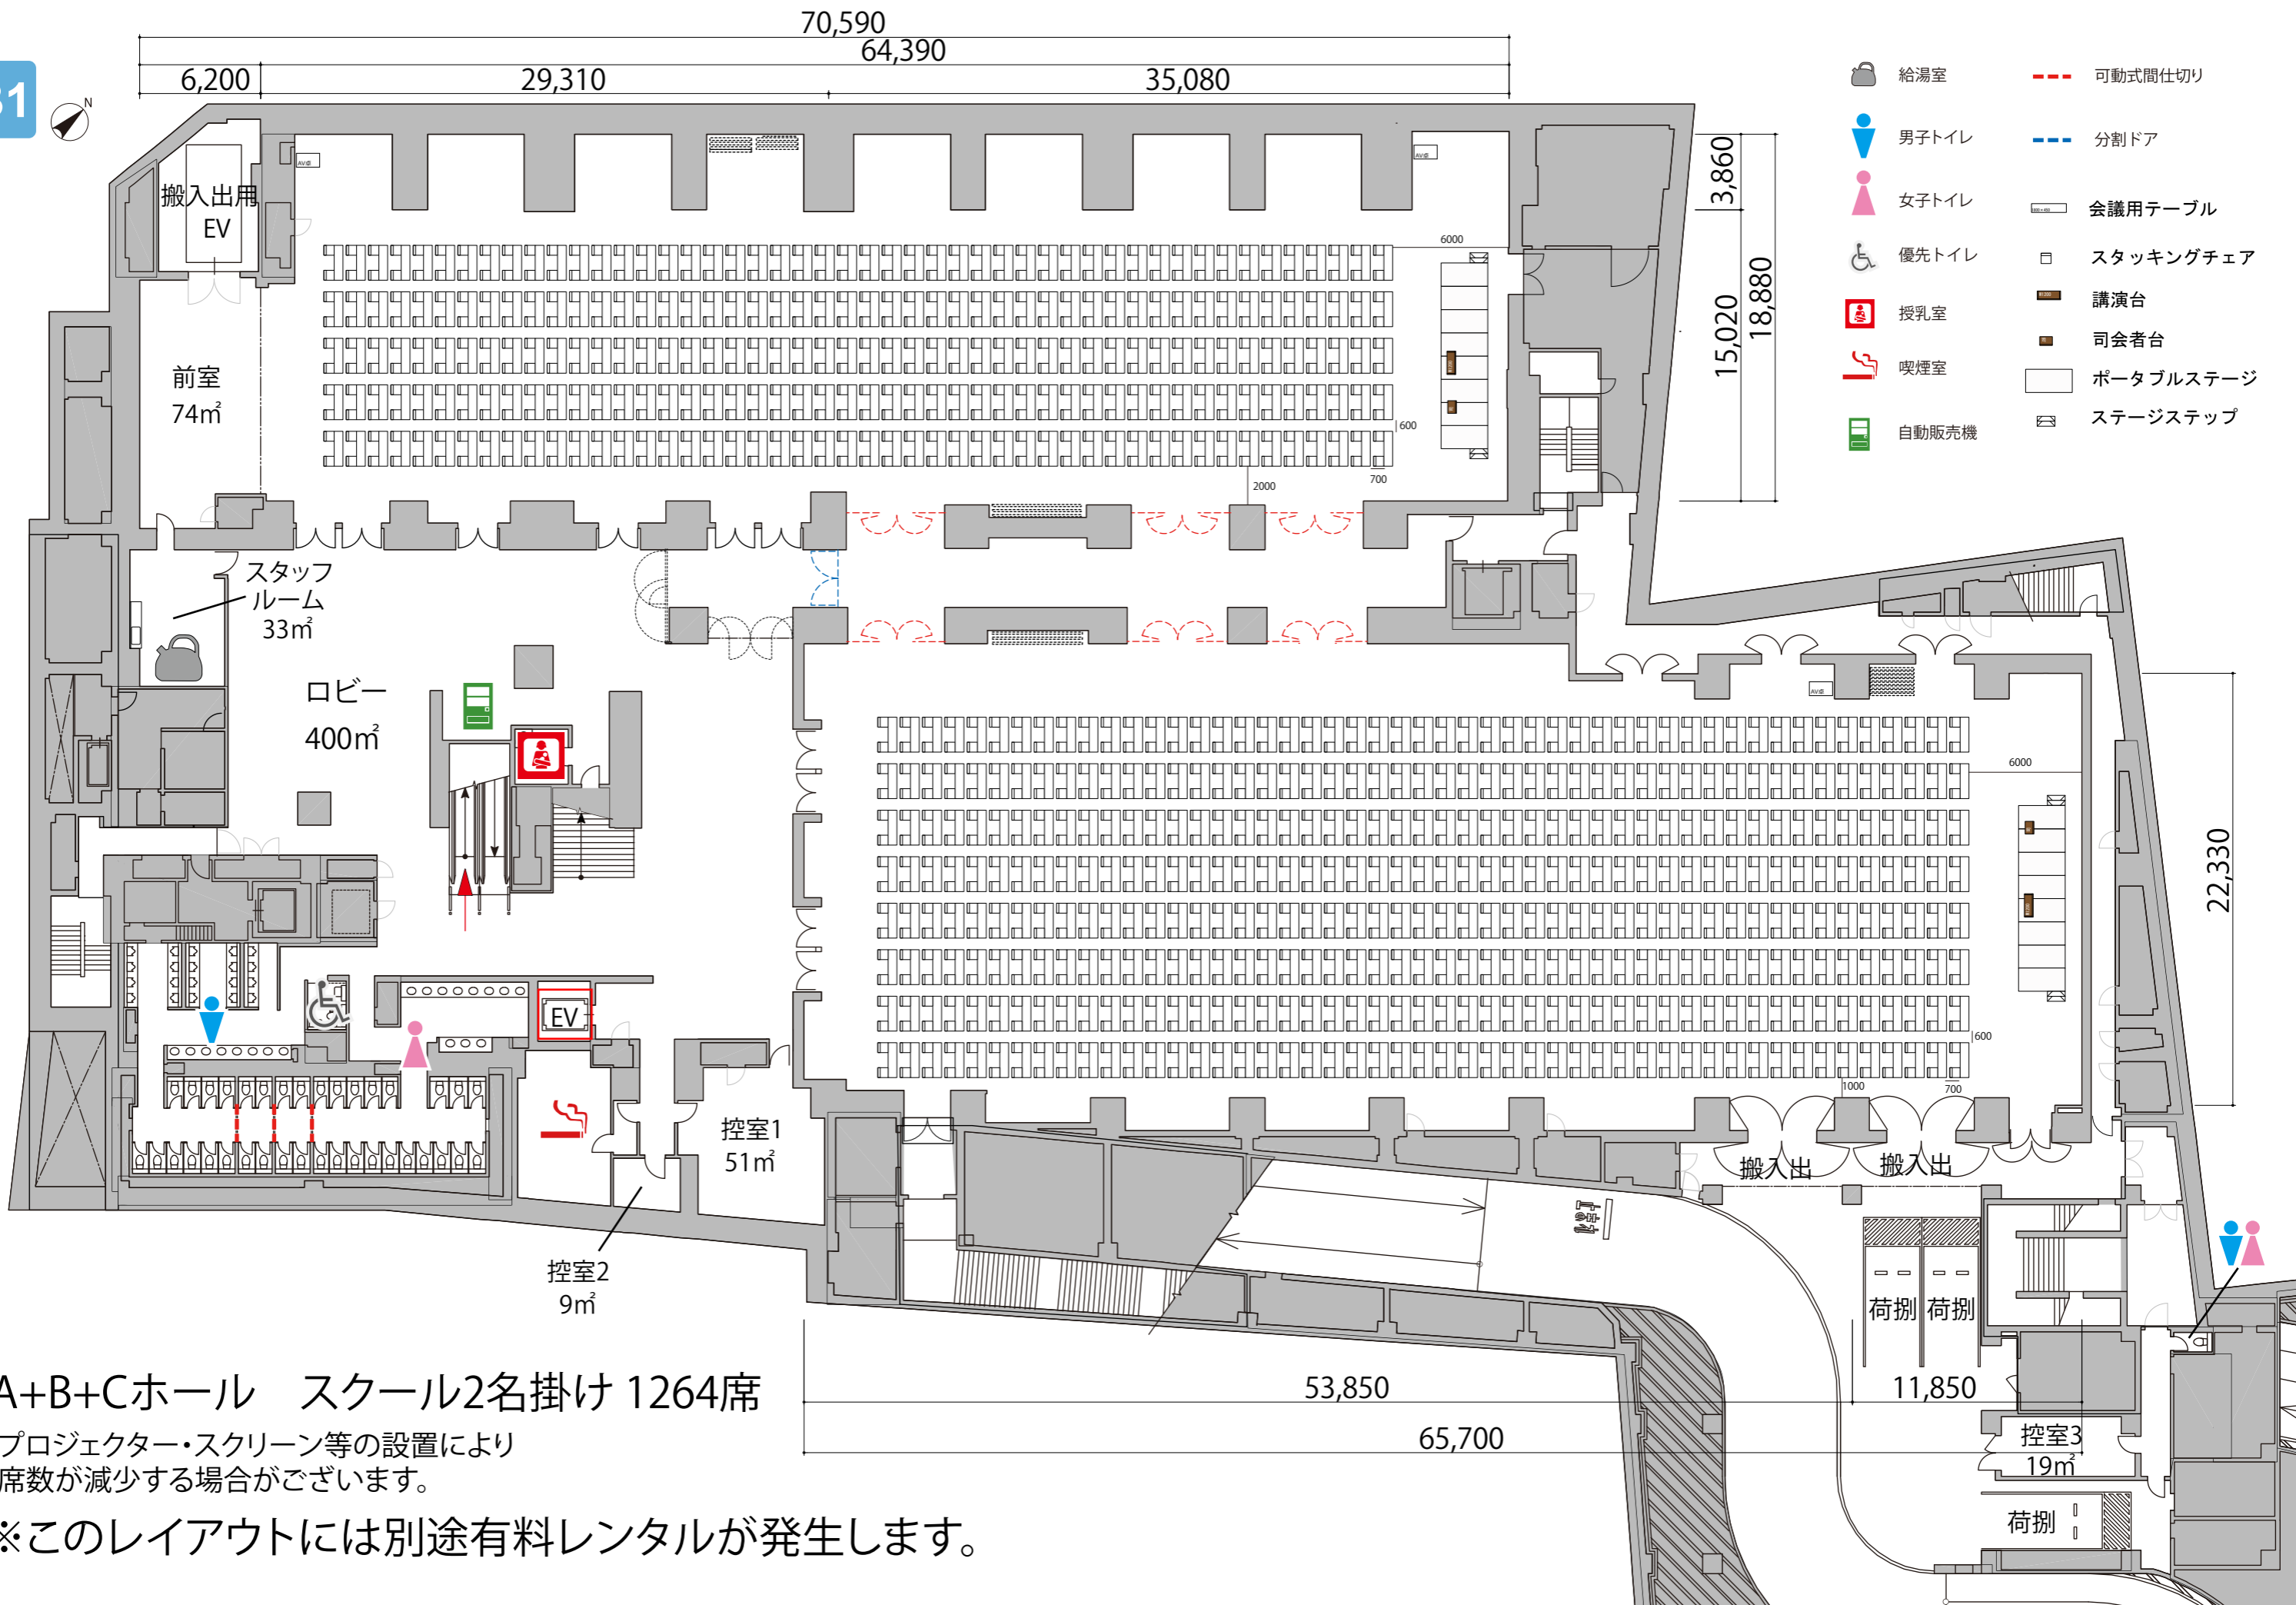

B1

A+B+Cホール スクール2名掛け 1264席

プロジェクター・スクリーン等の設置により
席数が減少する場合がございます。

※このレイアウトには別途有料レンタルが発生します。