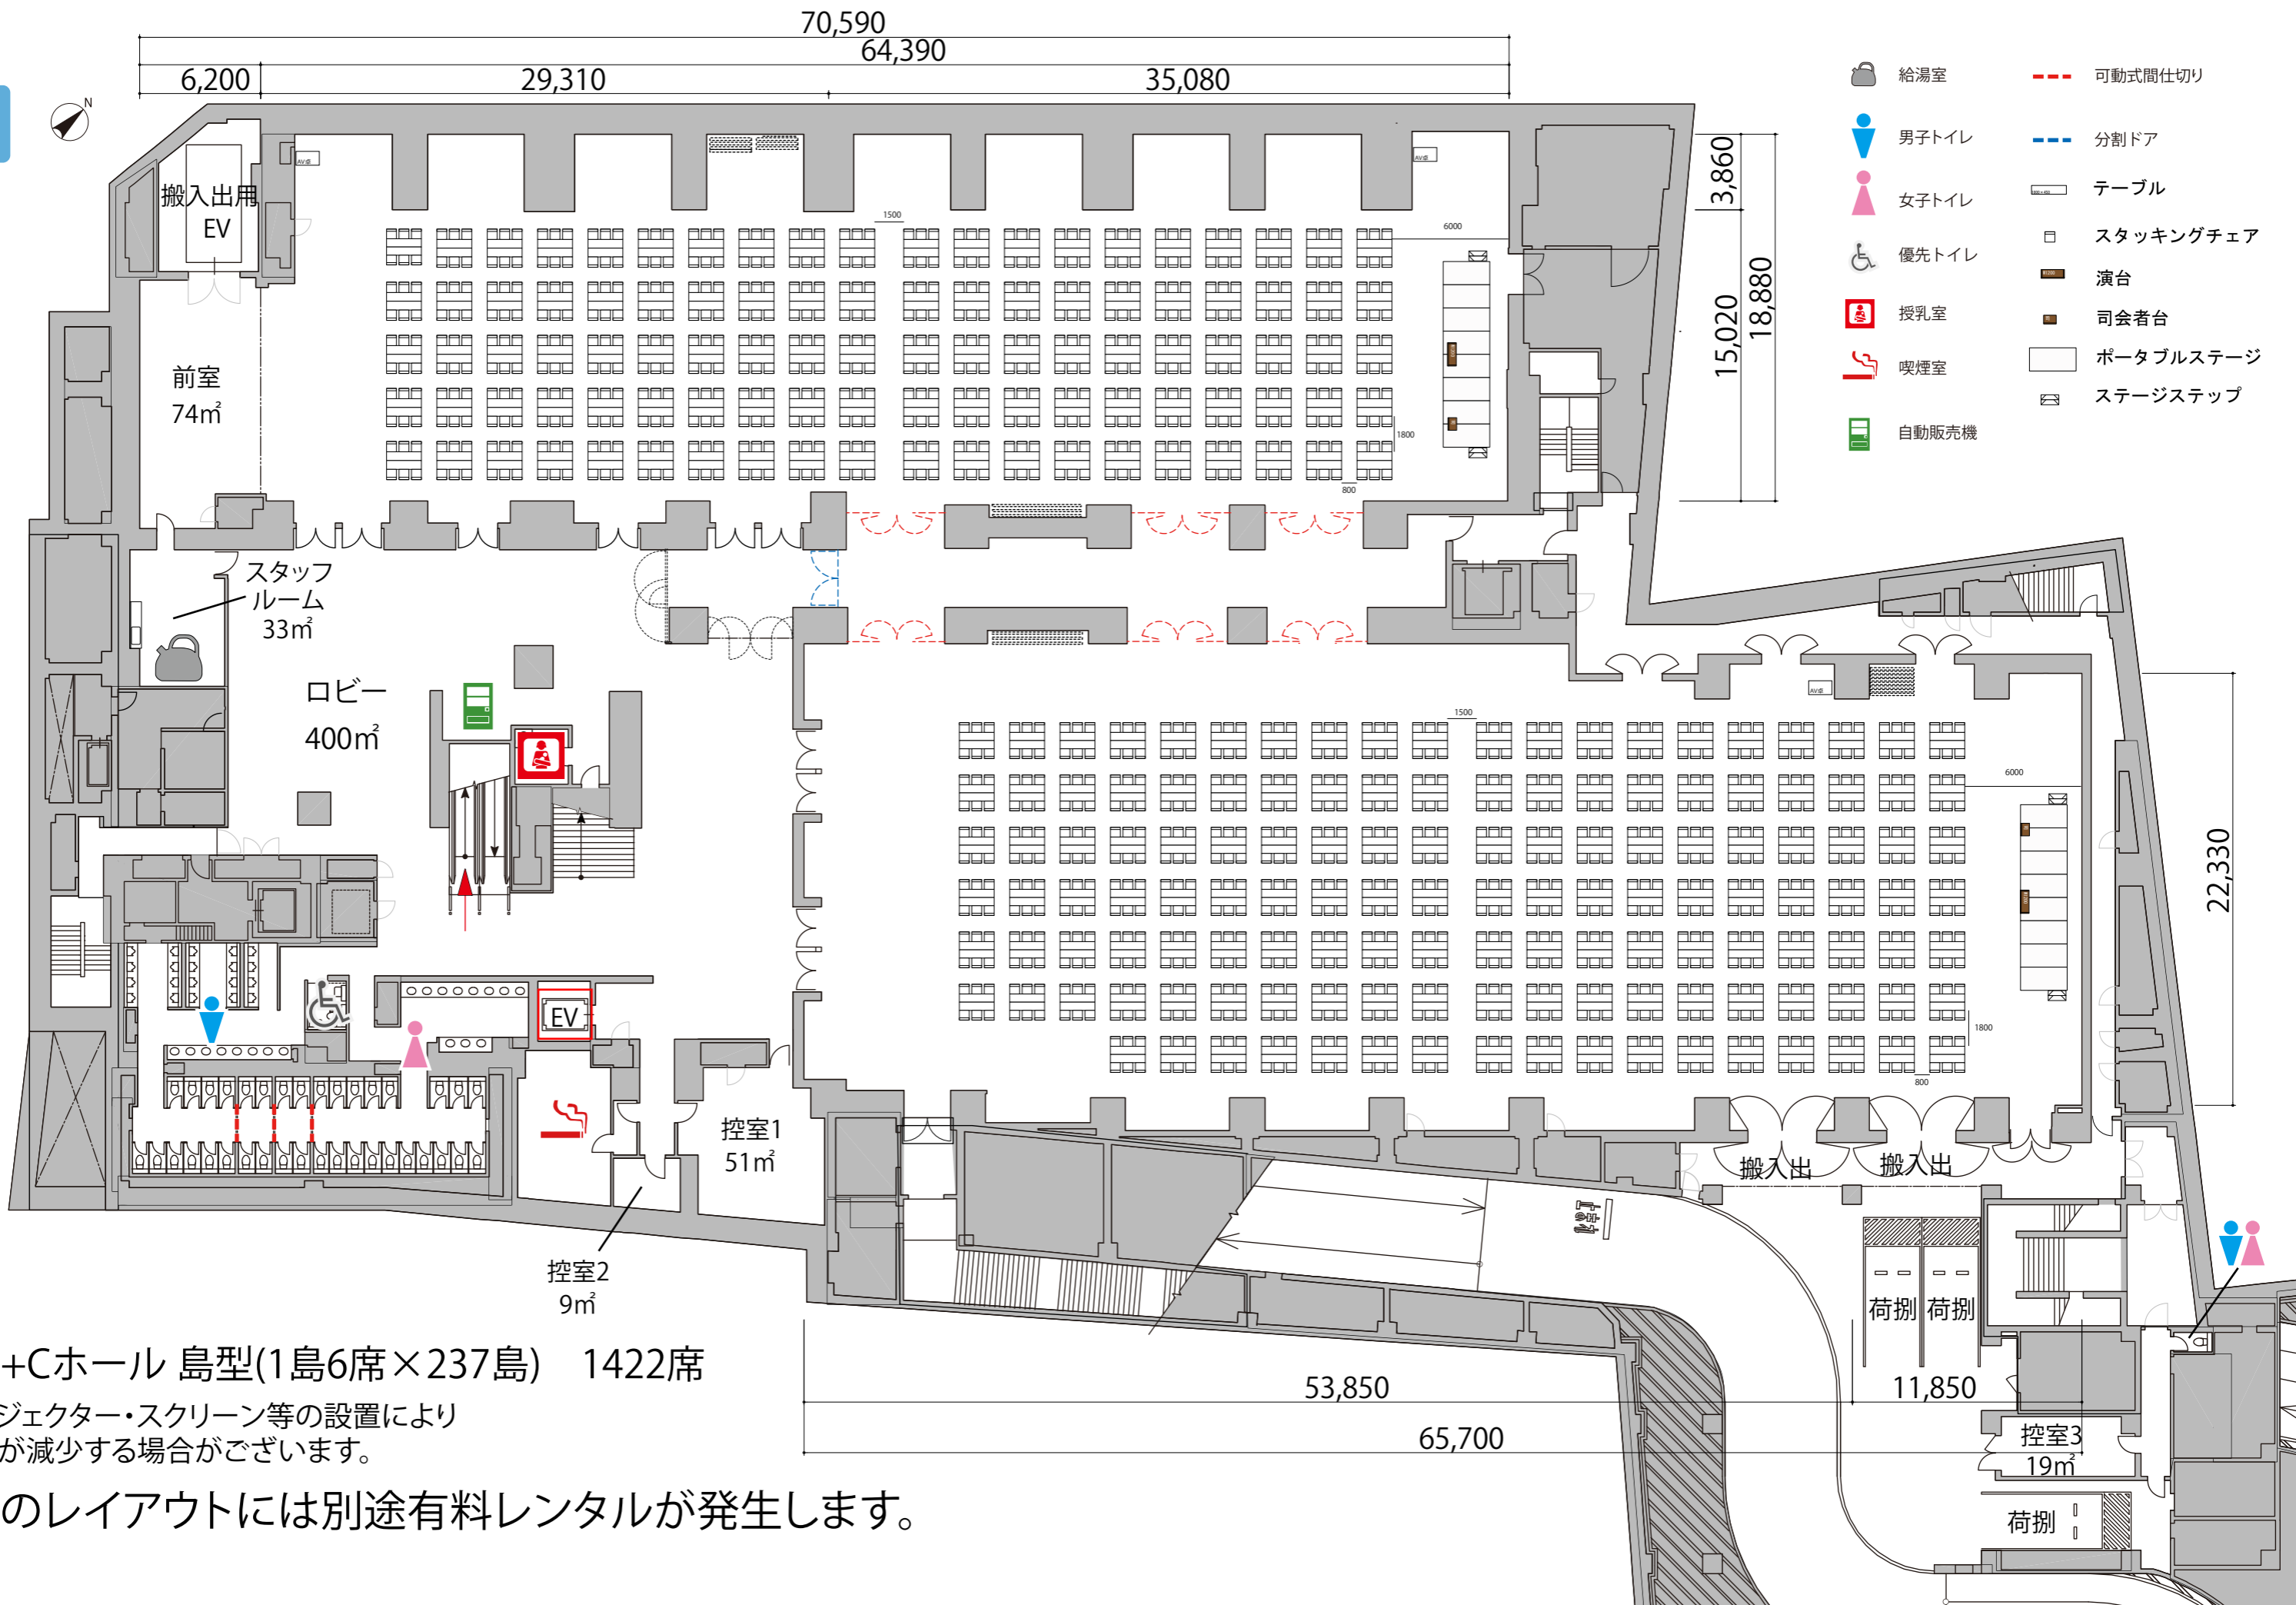

B1

A+B+Cホール 島型(1島6席×237島) 1422席

プロジェクター・スクリーン等の設置により
席数が減少する場合がございます。

※このレイアウトには別途有料レンタルが発生します。