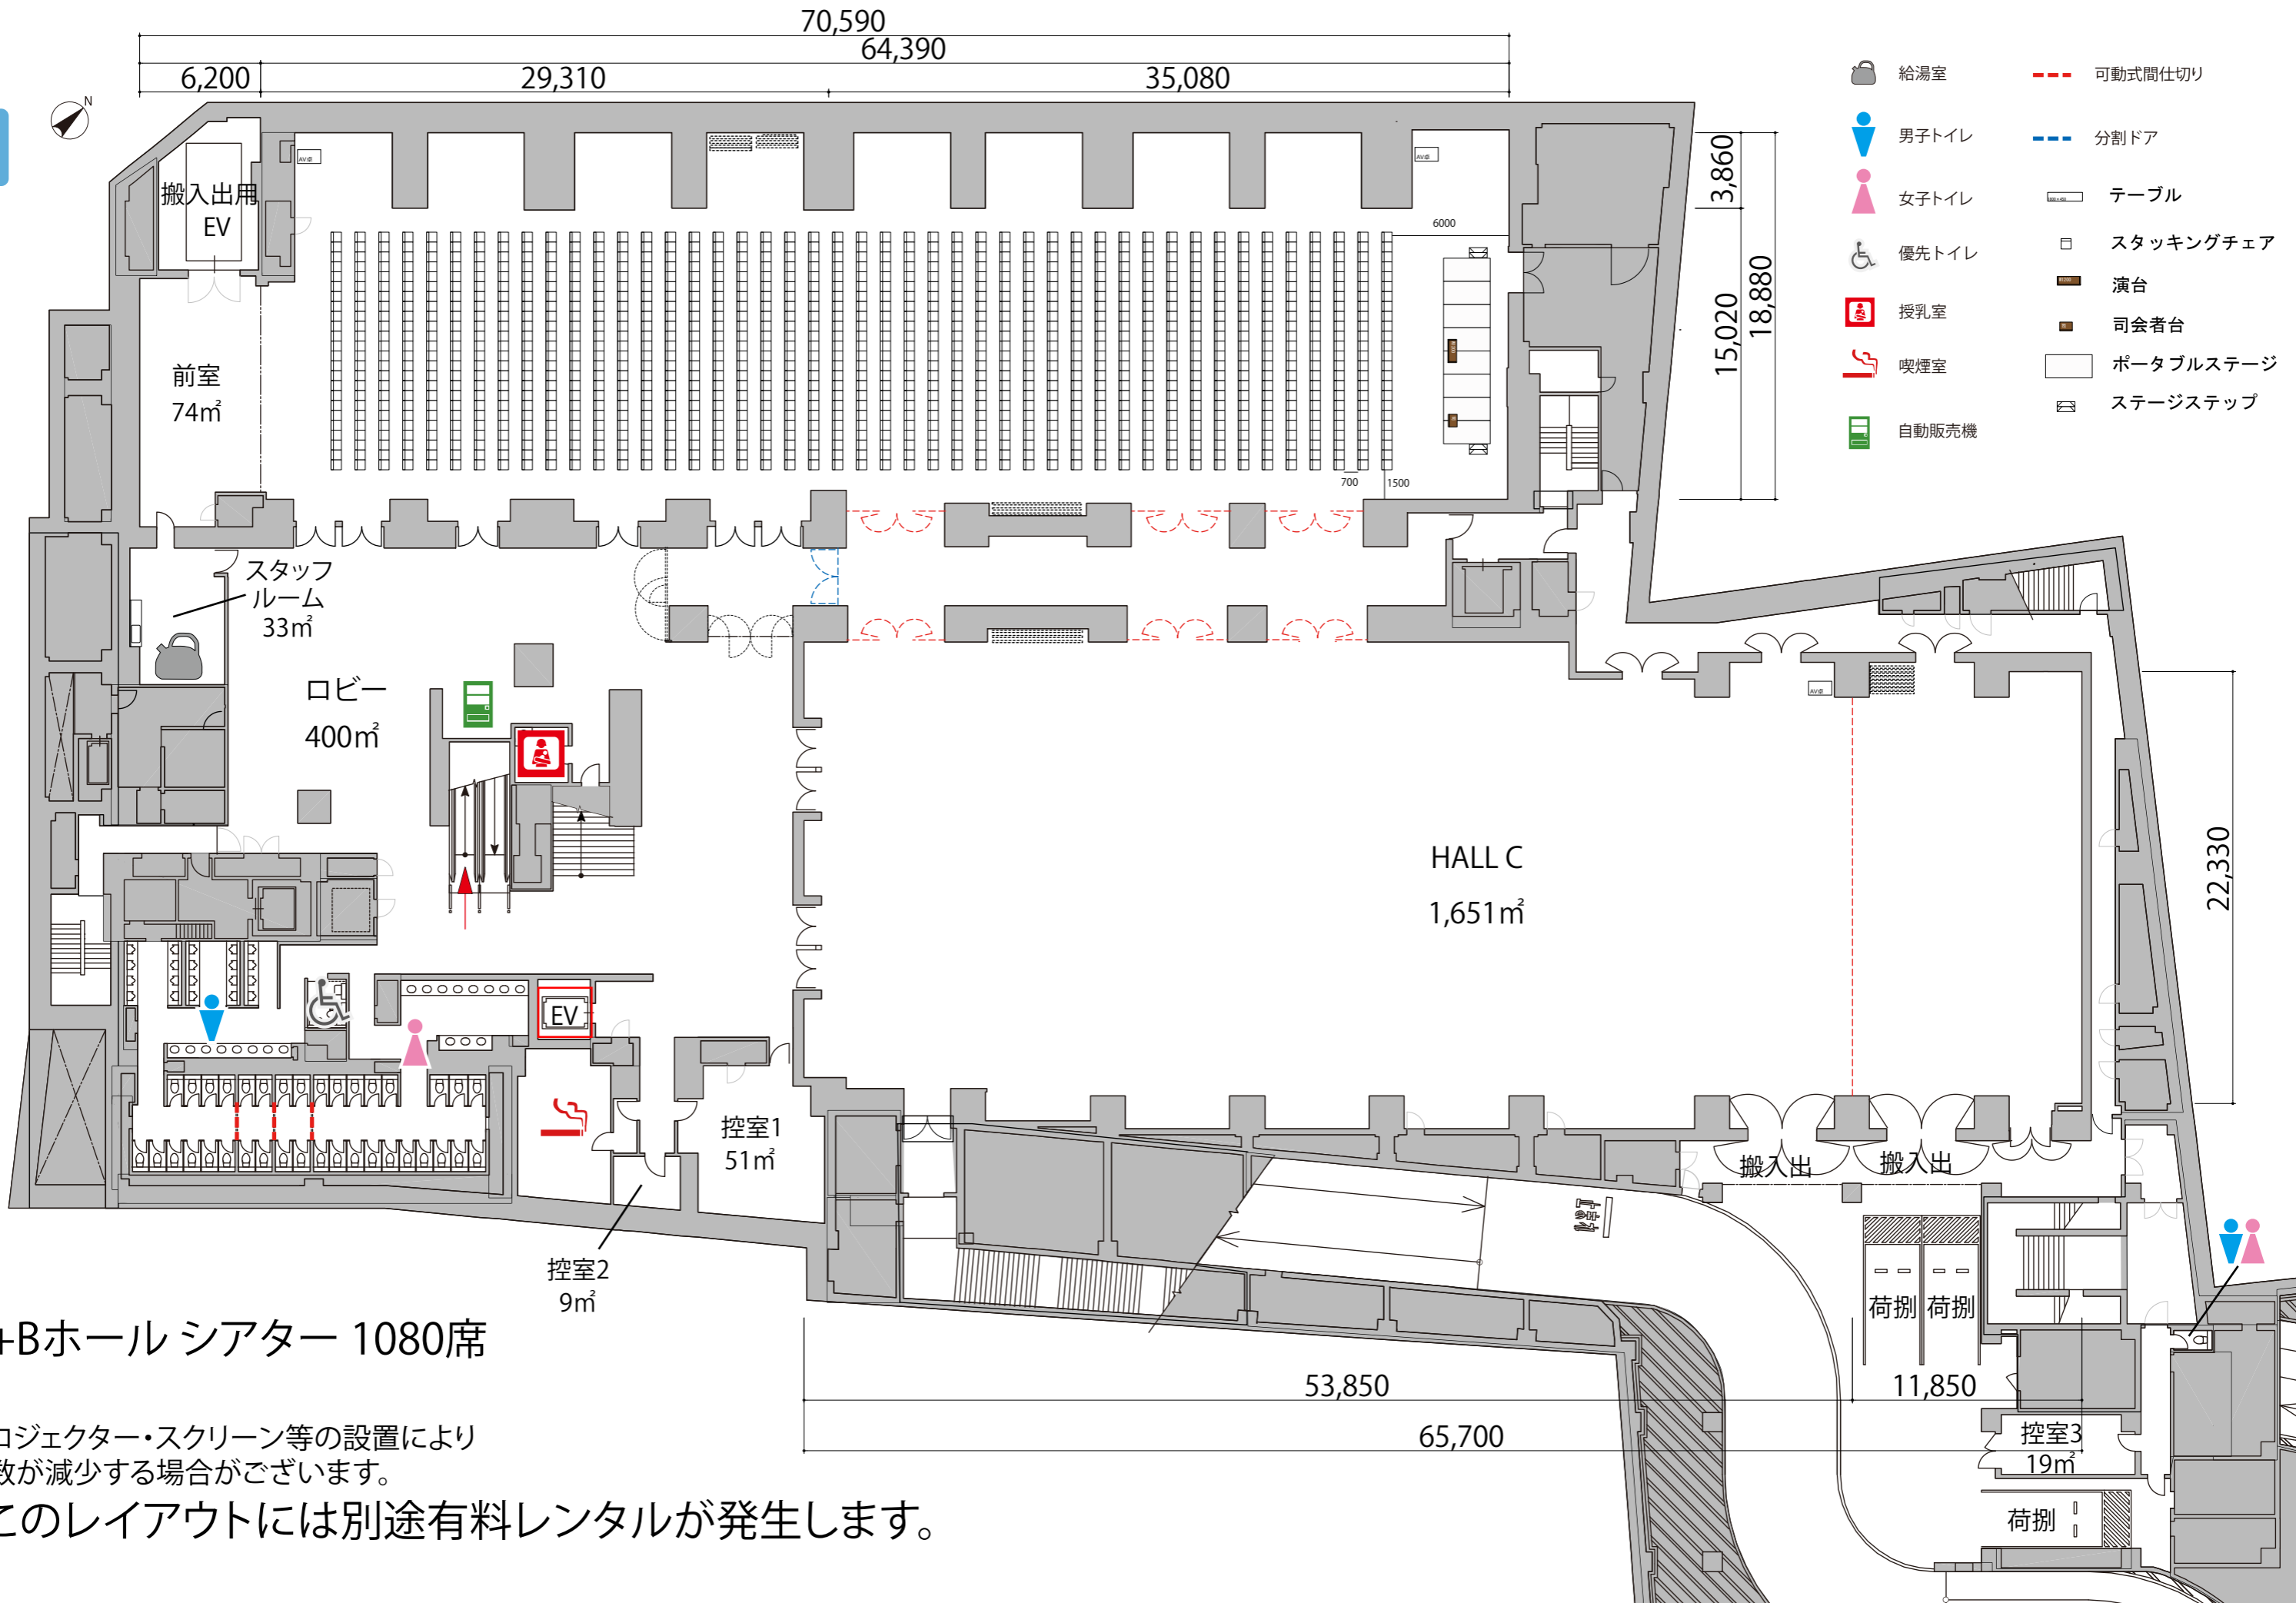

B1

A+Bホール シアター 1080席

プロジェクター・スクリーン等の設置により
席数が減少する場合がございます。

※このレイアウトには別途有料レンタルが発生します。