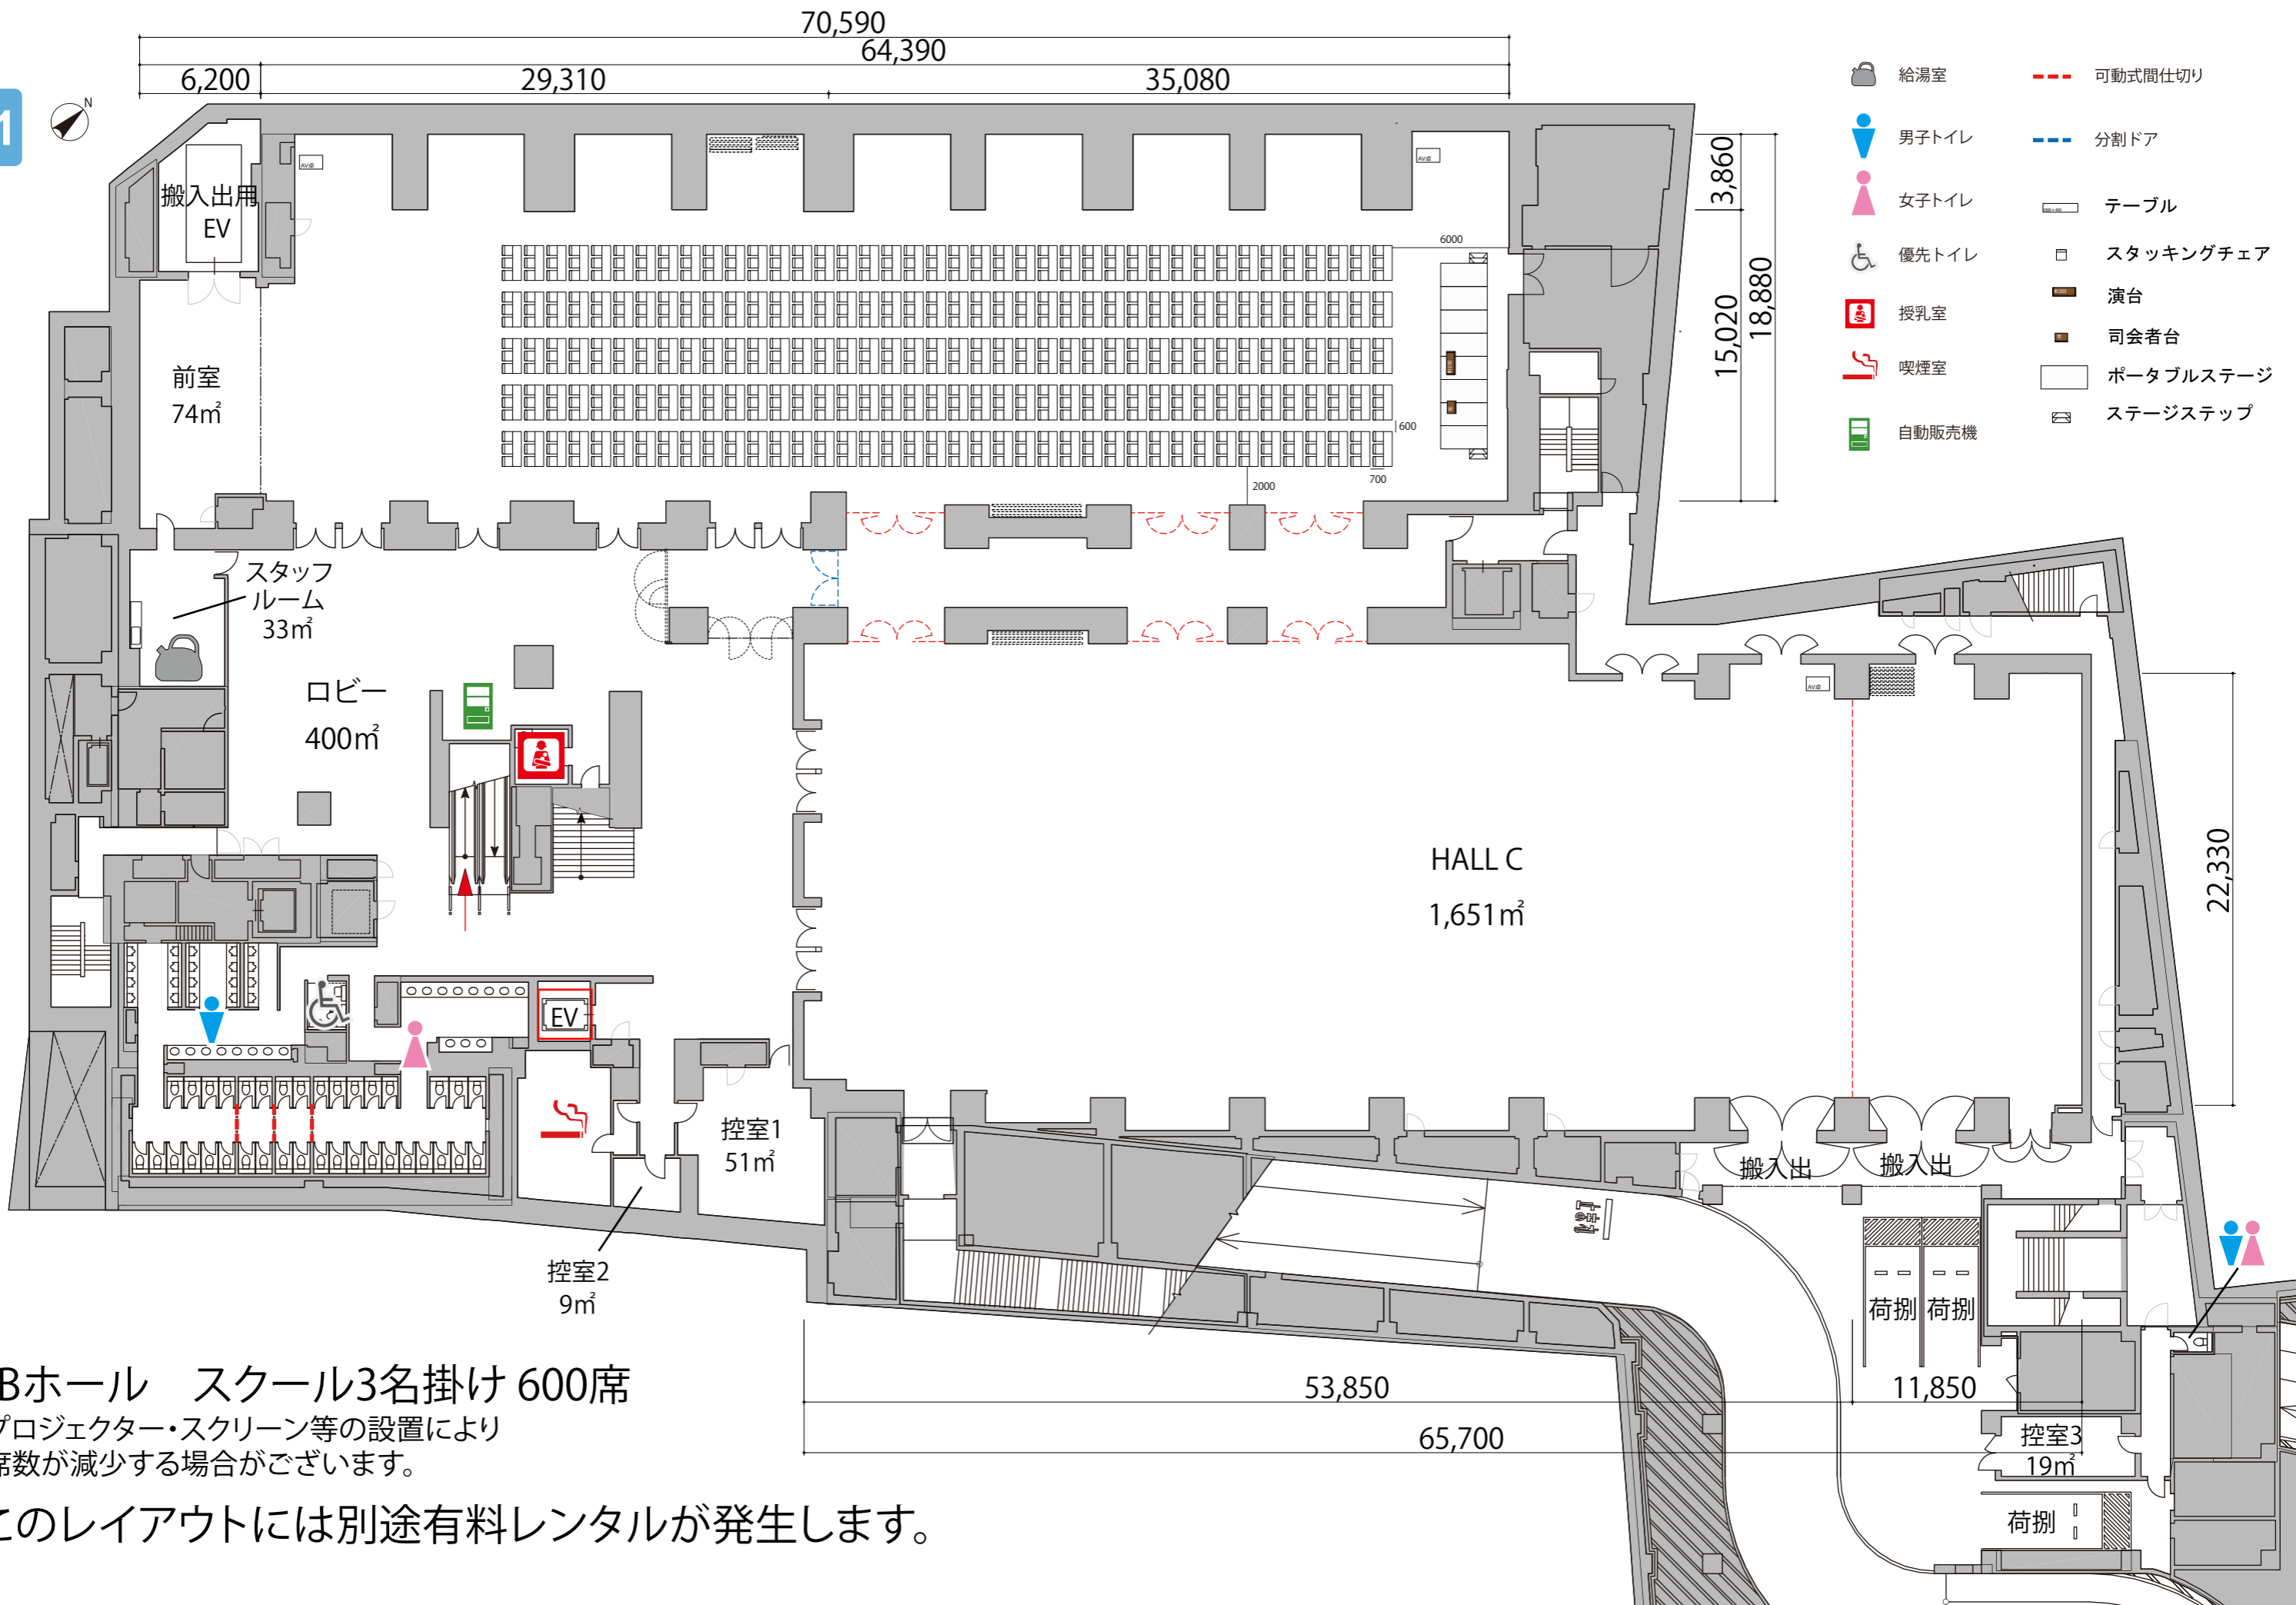

B1

A+Bホール スクール3名掛け 600席
プロジェクター・スクリーン等の設置により
席数が減少する場合がございます。

※このレイアウトには別途有料レンタルが発生します。