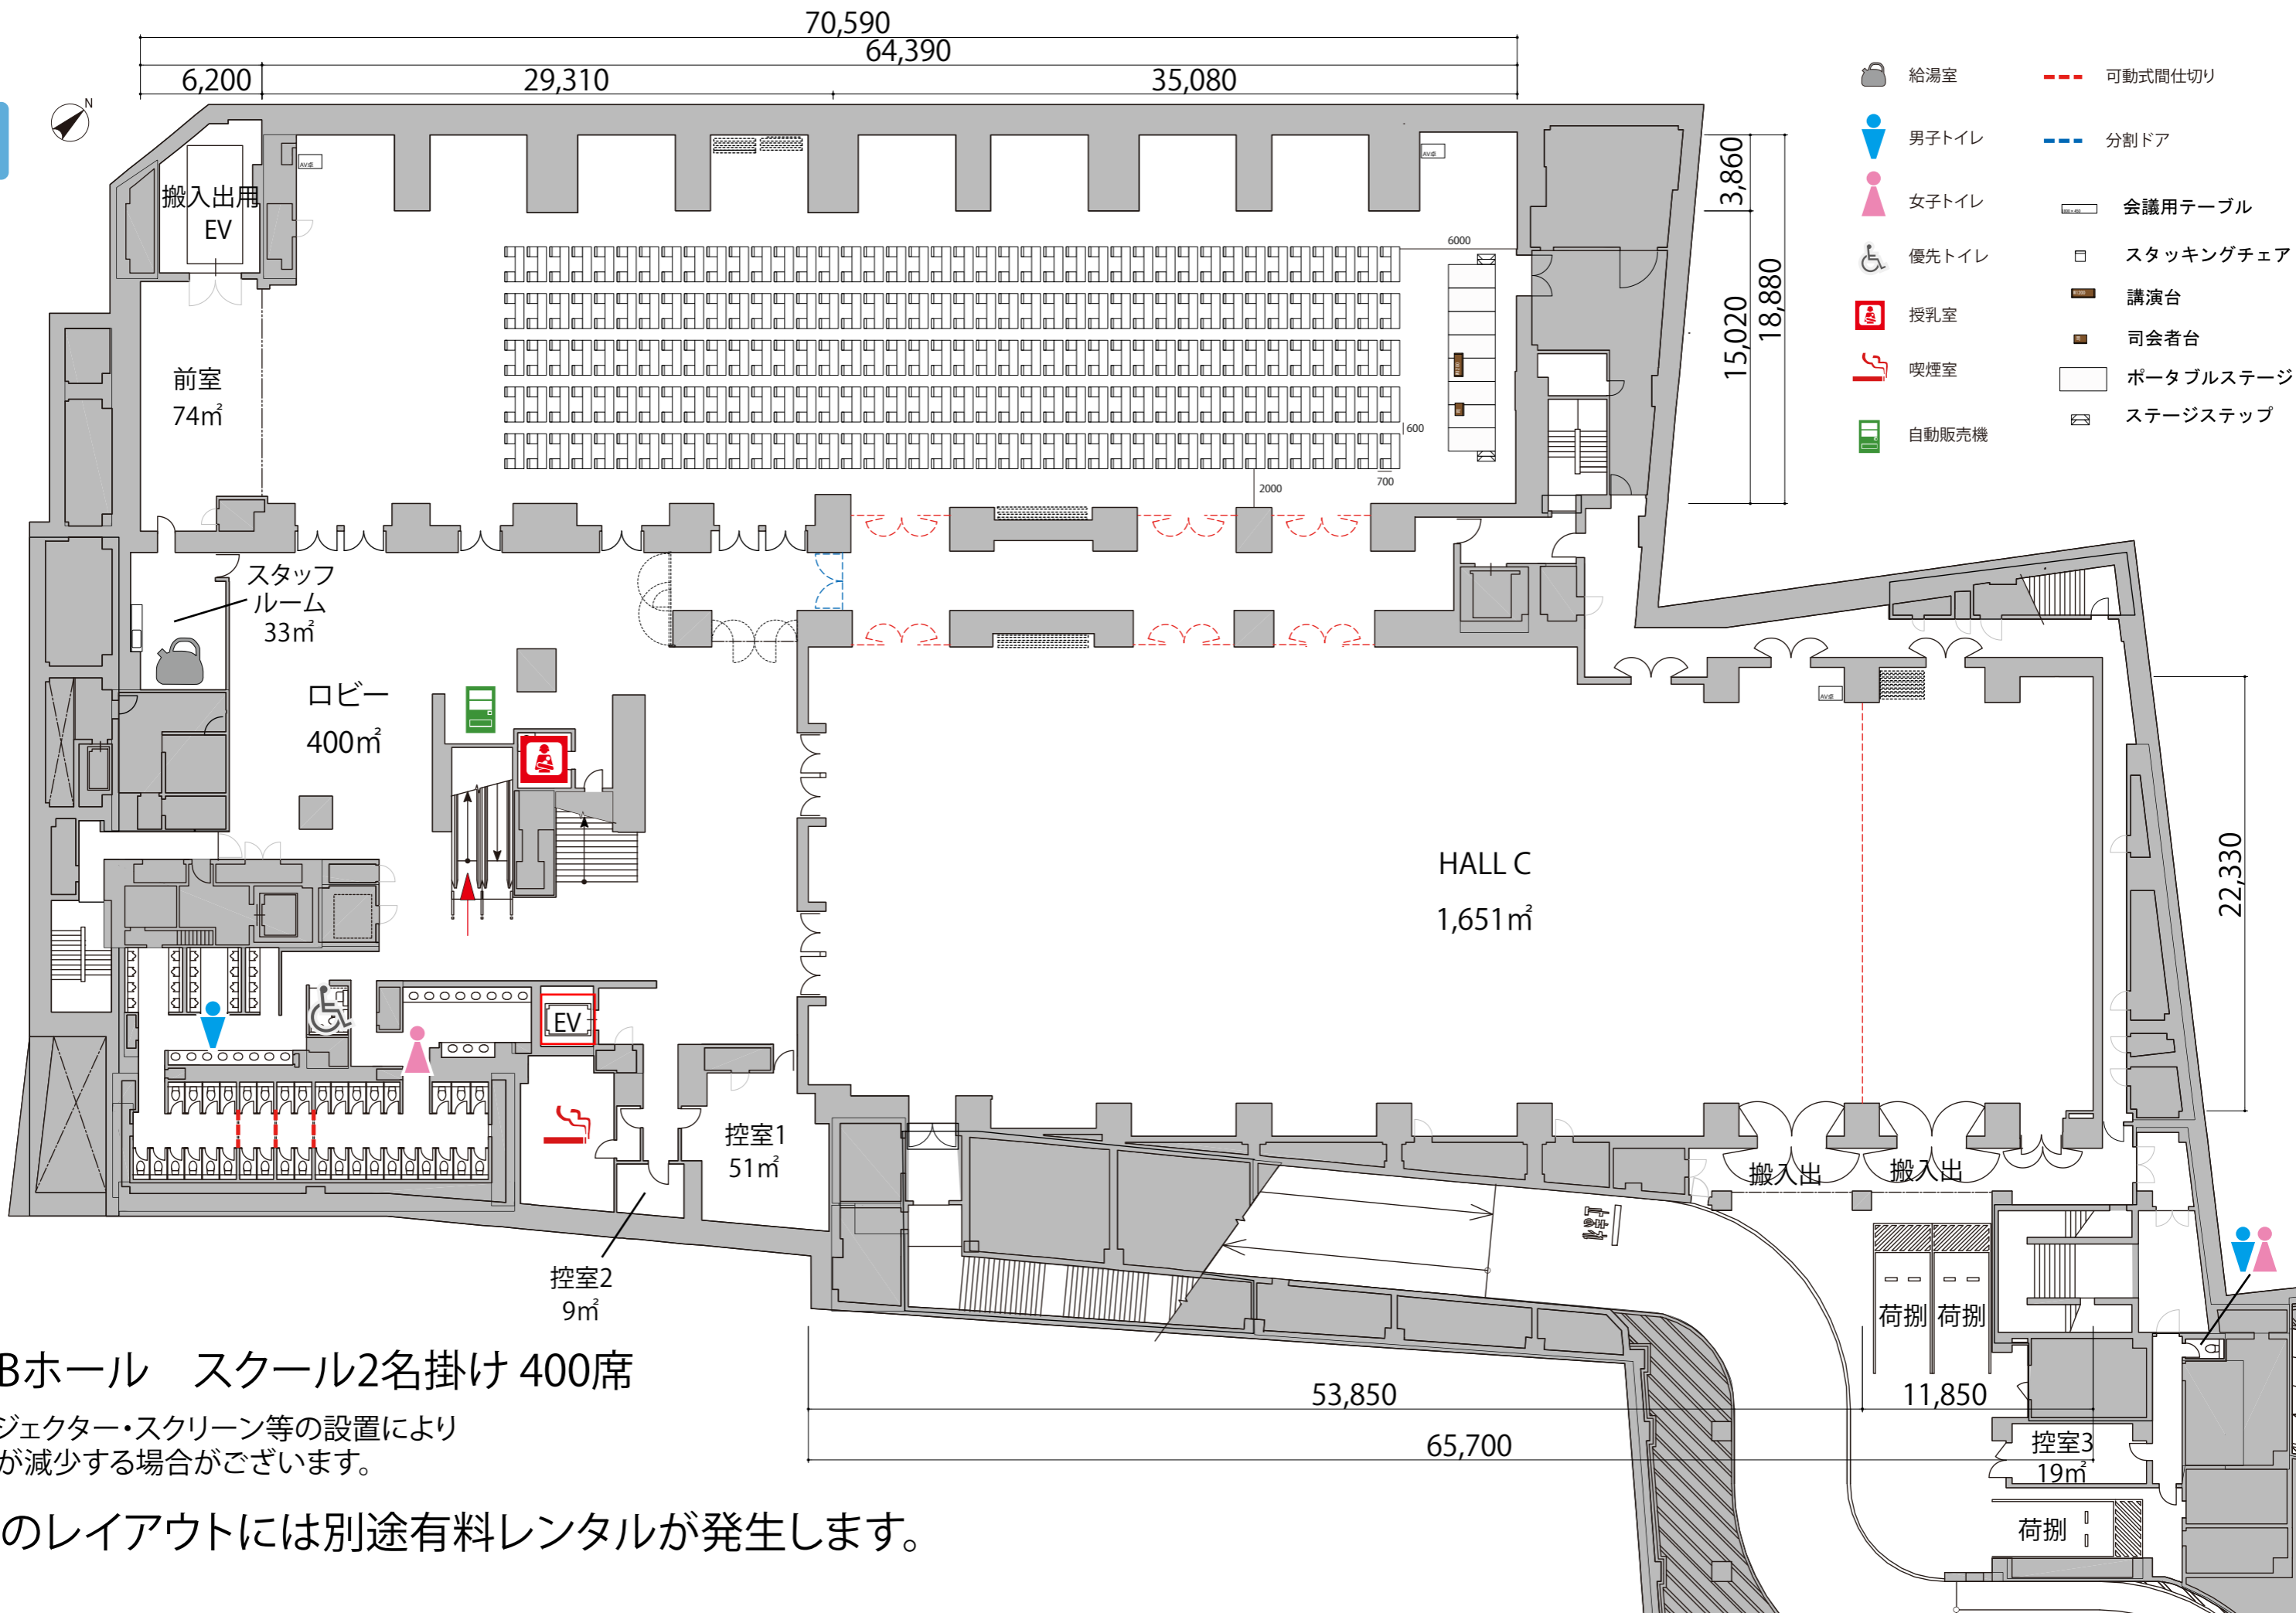

B1

A+Bホール スクール2名掛け 400席

プロジェクター・スクリーン等の設置により  
席数が減少する場合がございます。

※このレイアウトには別途有料レンタルが発生します。