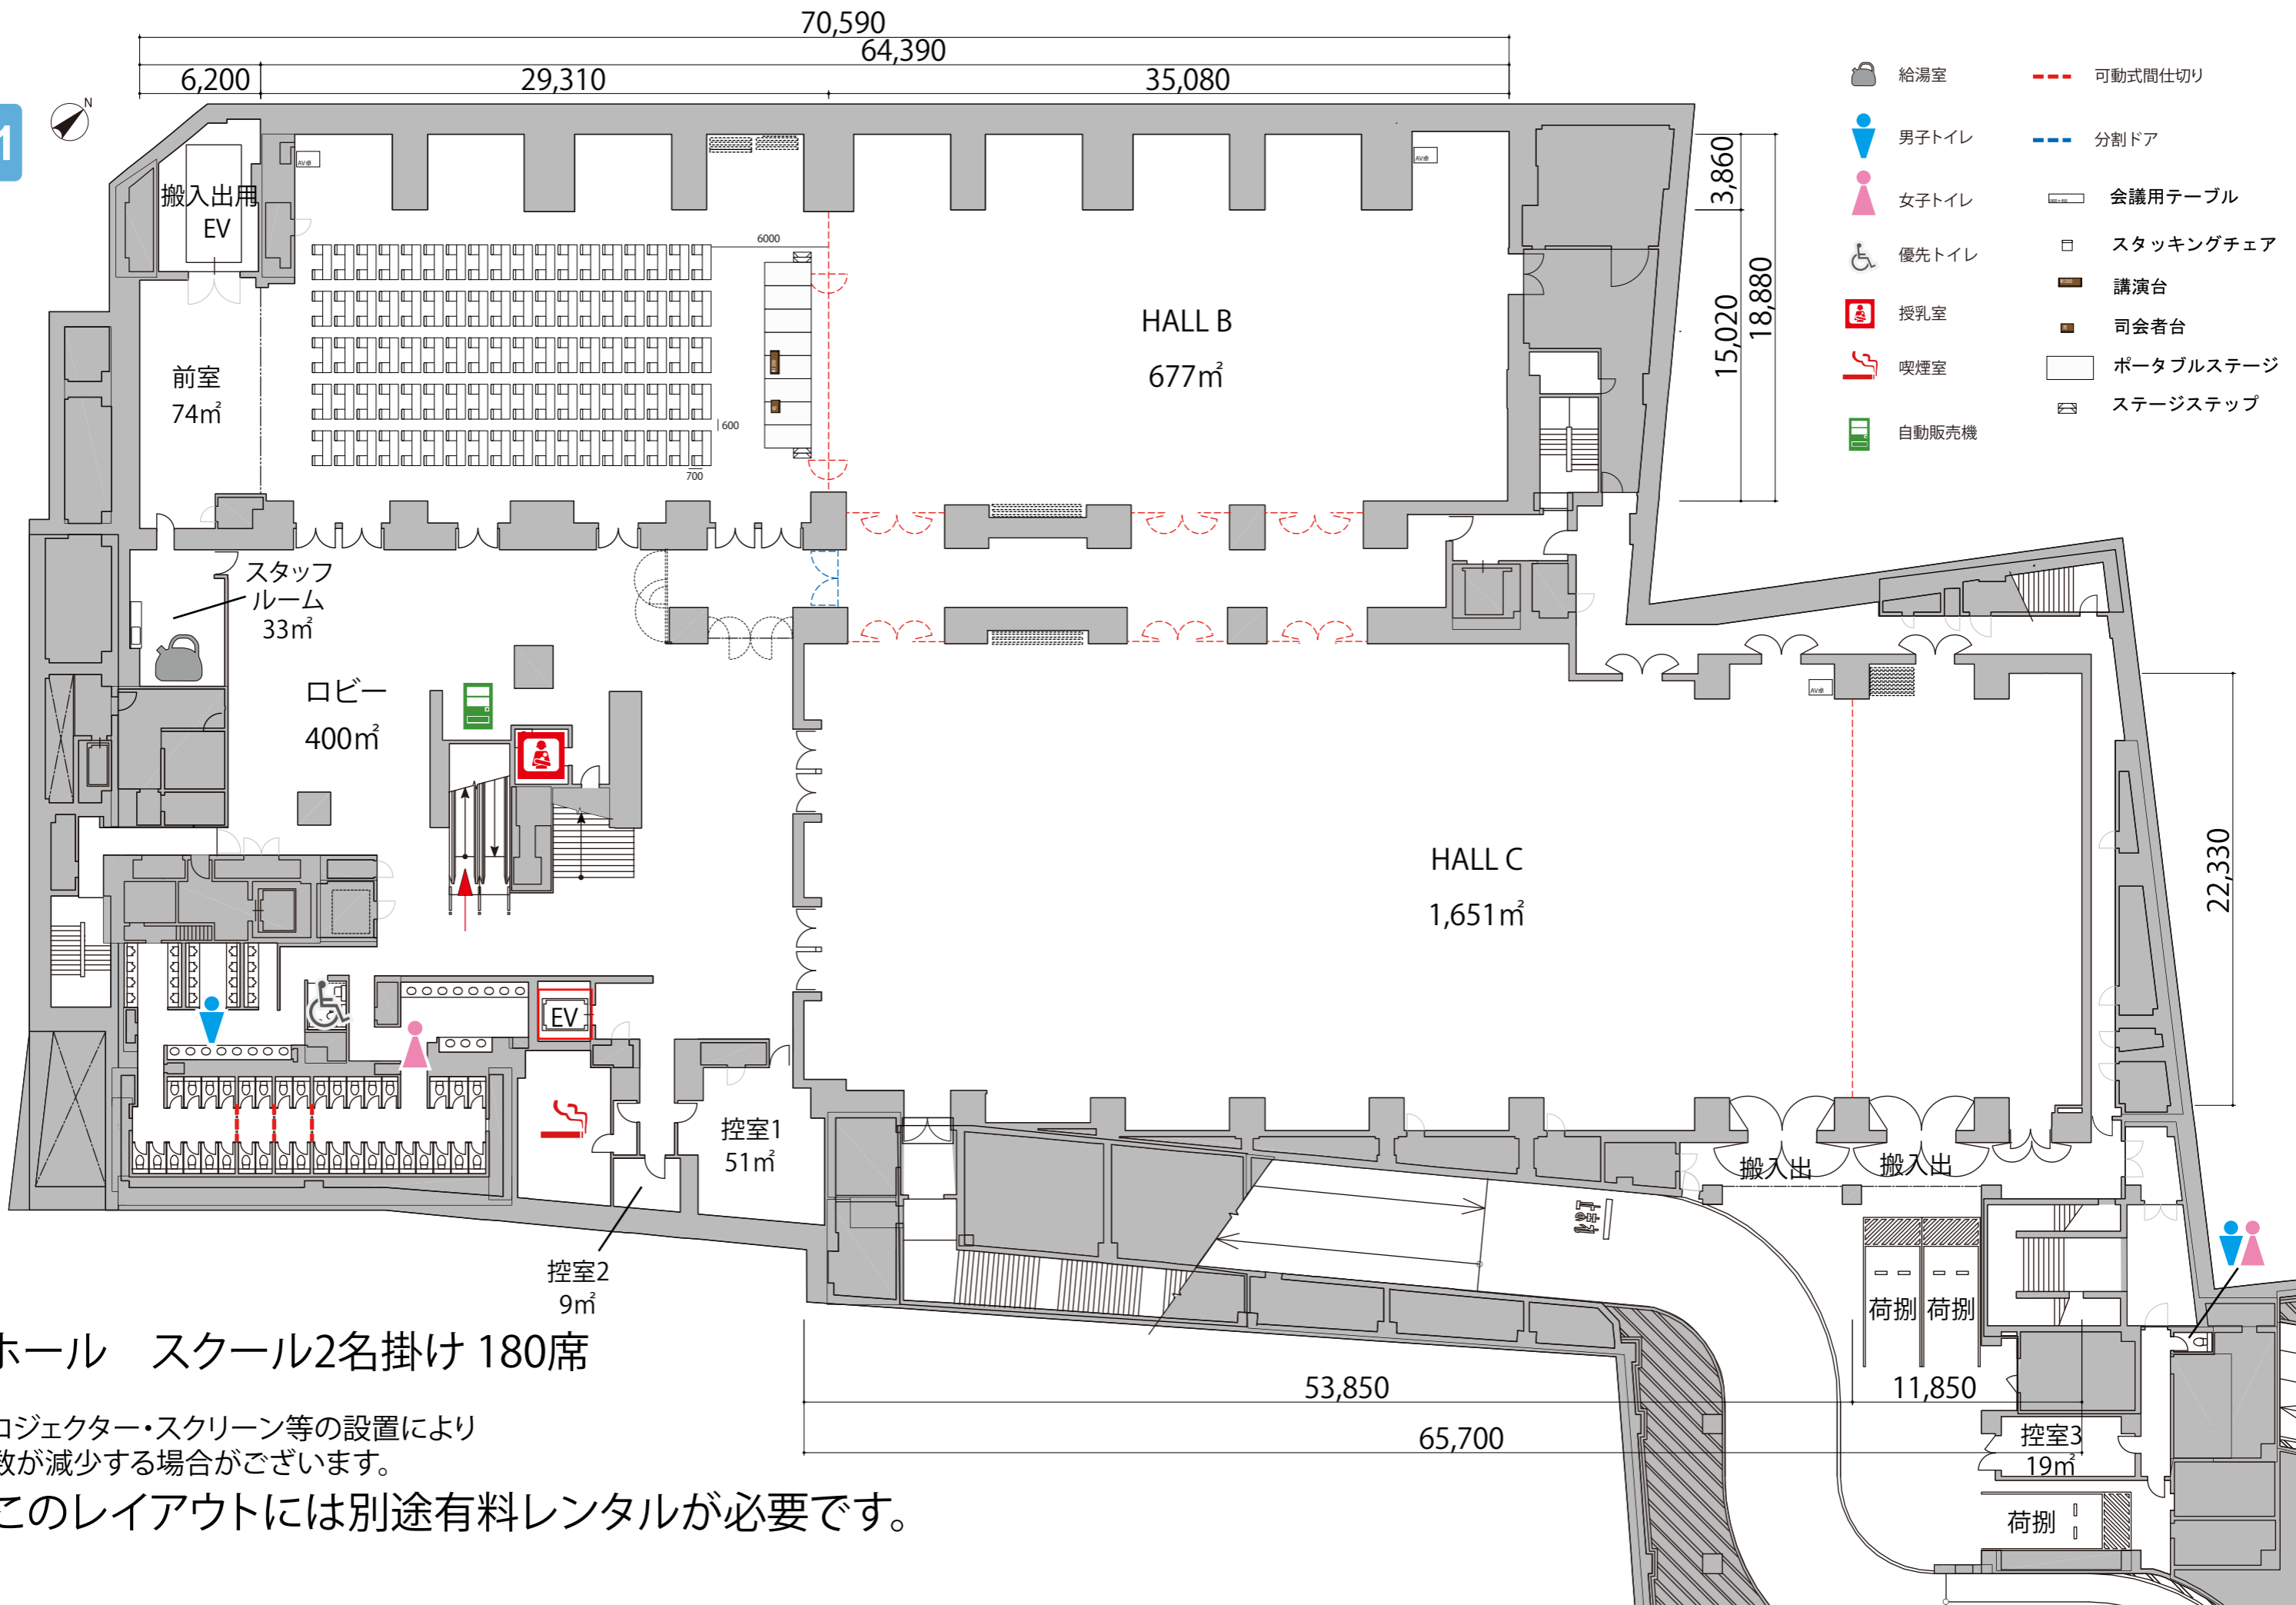

B1

Aホール スクール2名掛け 180席

プロジェクター・スクリーン等の設置により
席数が減少する場合がございます。

※このレイアウトには別途有料レンタルが必要です。