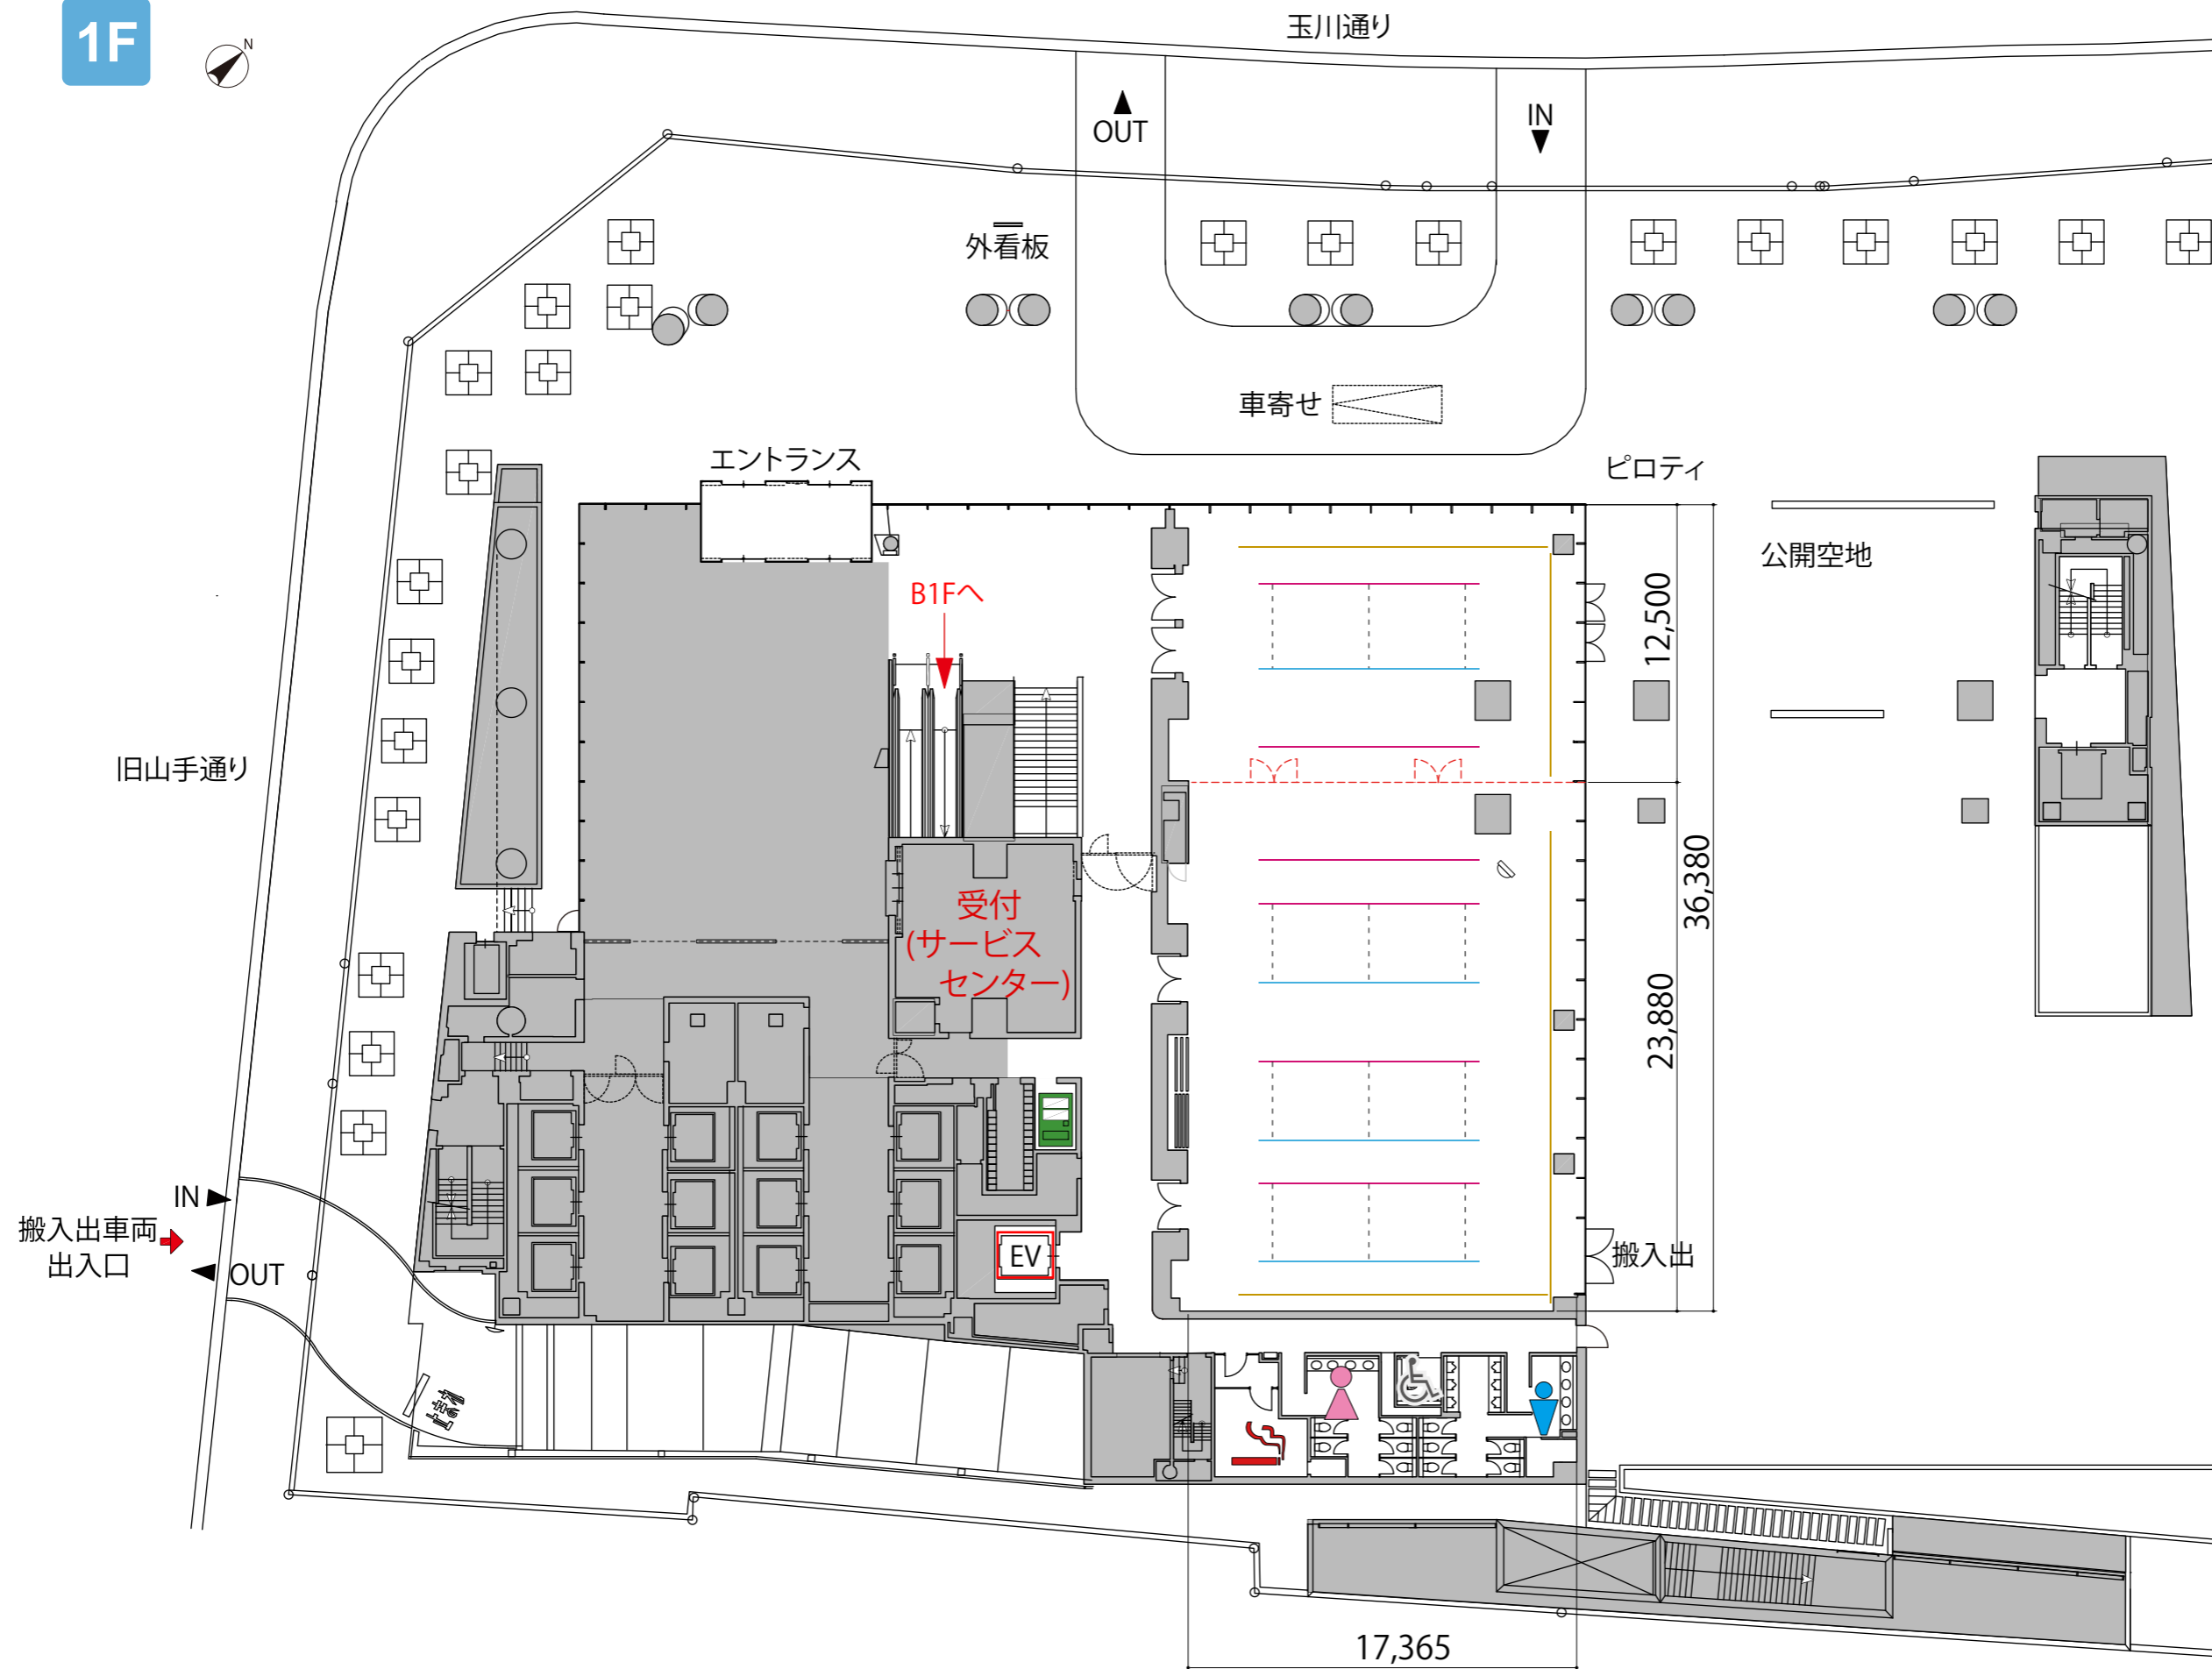

1F

- 男子トイレ
- 女子トイレ
- 優先トイレ
- 喫煙室
- 自動販売機
- ガラス窓
- ダブルボタン
- 電動照明ボタン
- 電動道具ボタン
- 固定ボタン
- 定点カメラ
- 可動式間仕切り