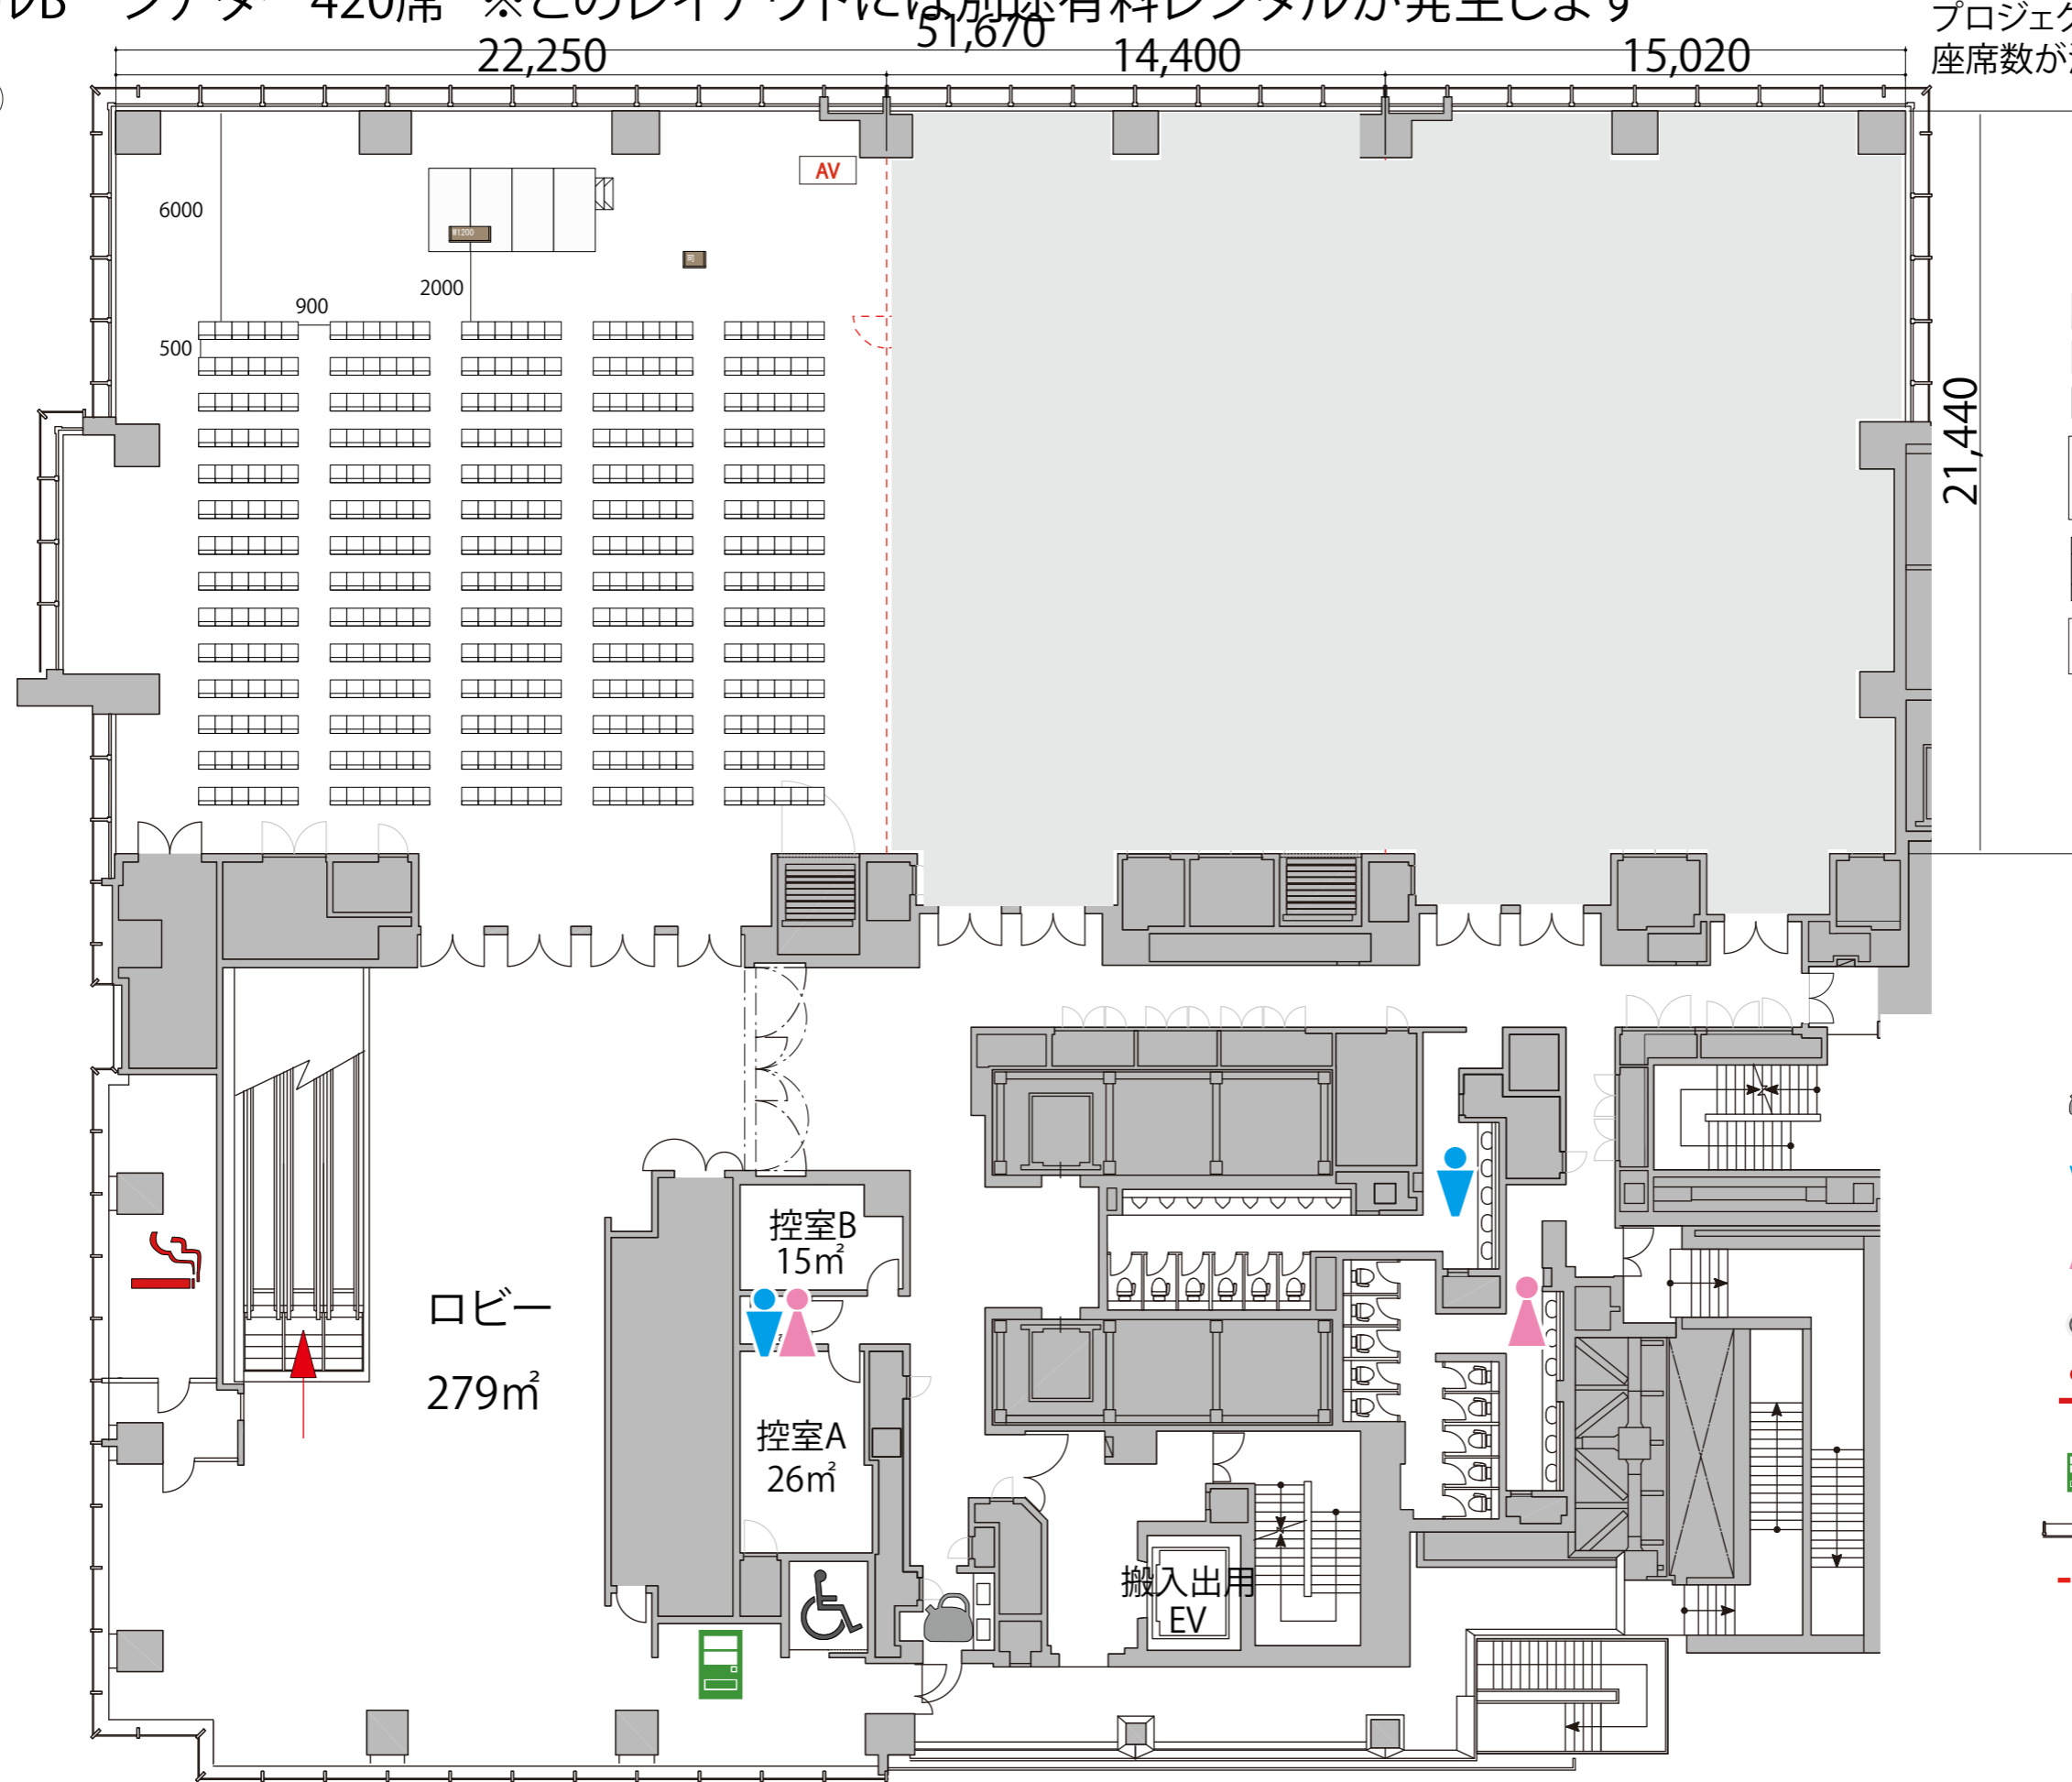

2FホールB シアター420席 ※このレイアウトには別途有料レンタルが発生します

プロジェクター・スクリーンの設置などにより座席数が減少する場合がございます。

2F

- イス
- 司会台
- 演台 W1200
- ステージ
- ステージステップ
- 操作卓 AV

- 給湯室
- 男子トイレ
- 女子トイレ
- 優先トイレ
- 喫煙室
- 自動販売機
- ガラス窓
- 可動式間仕切り