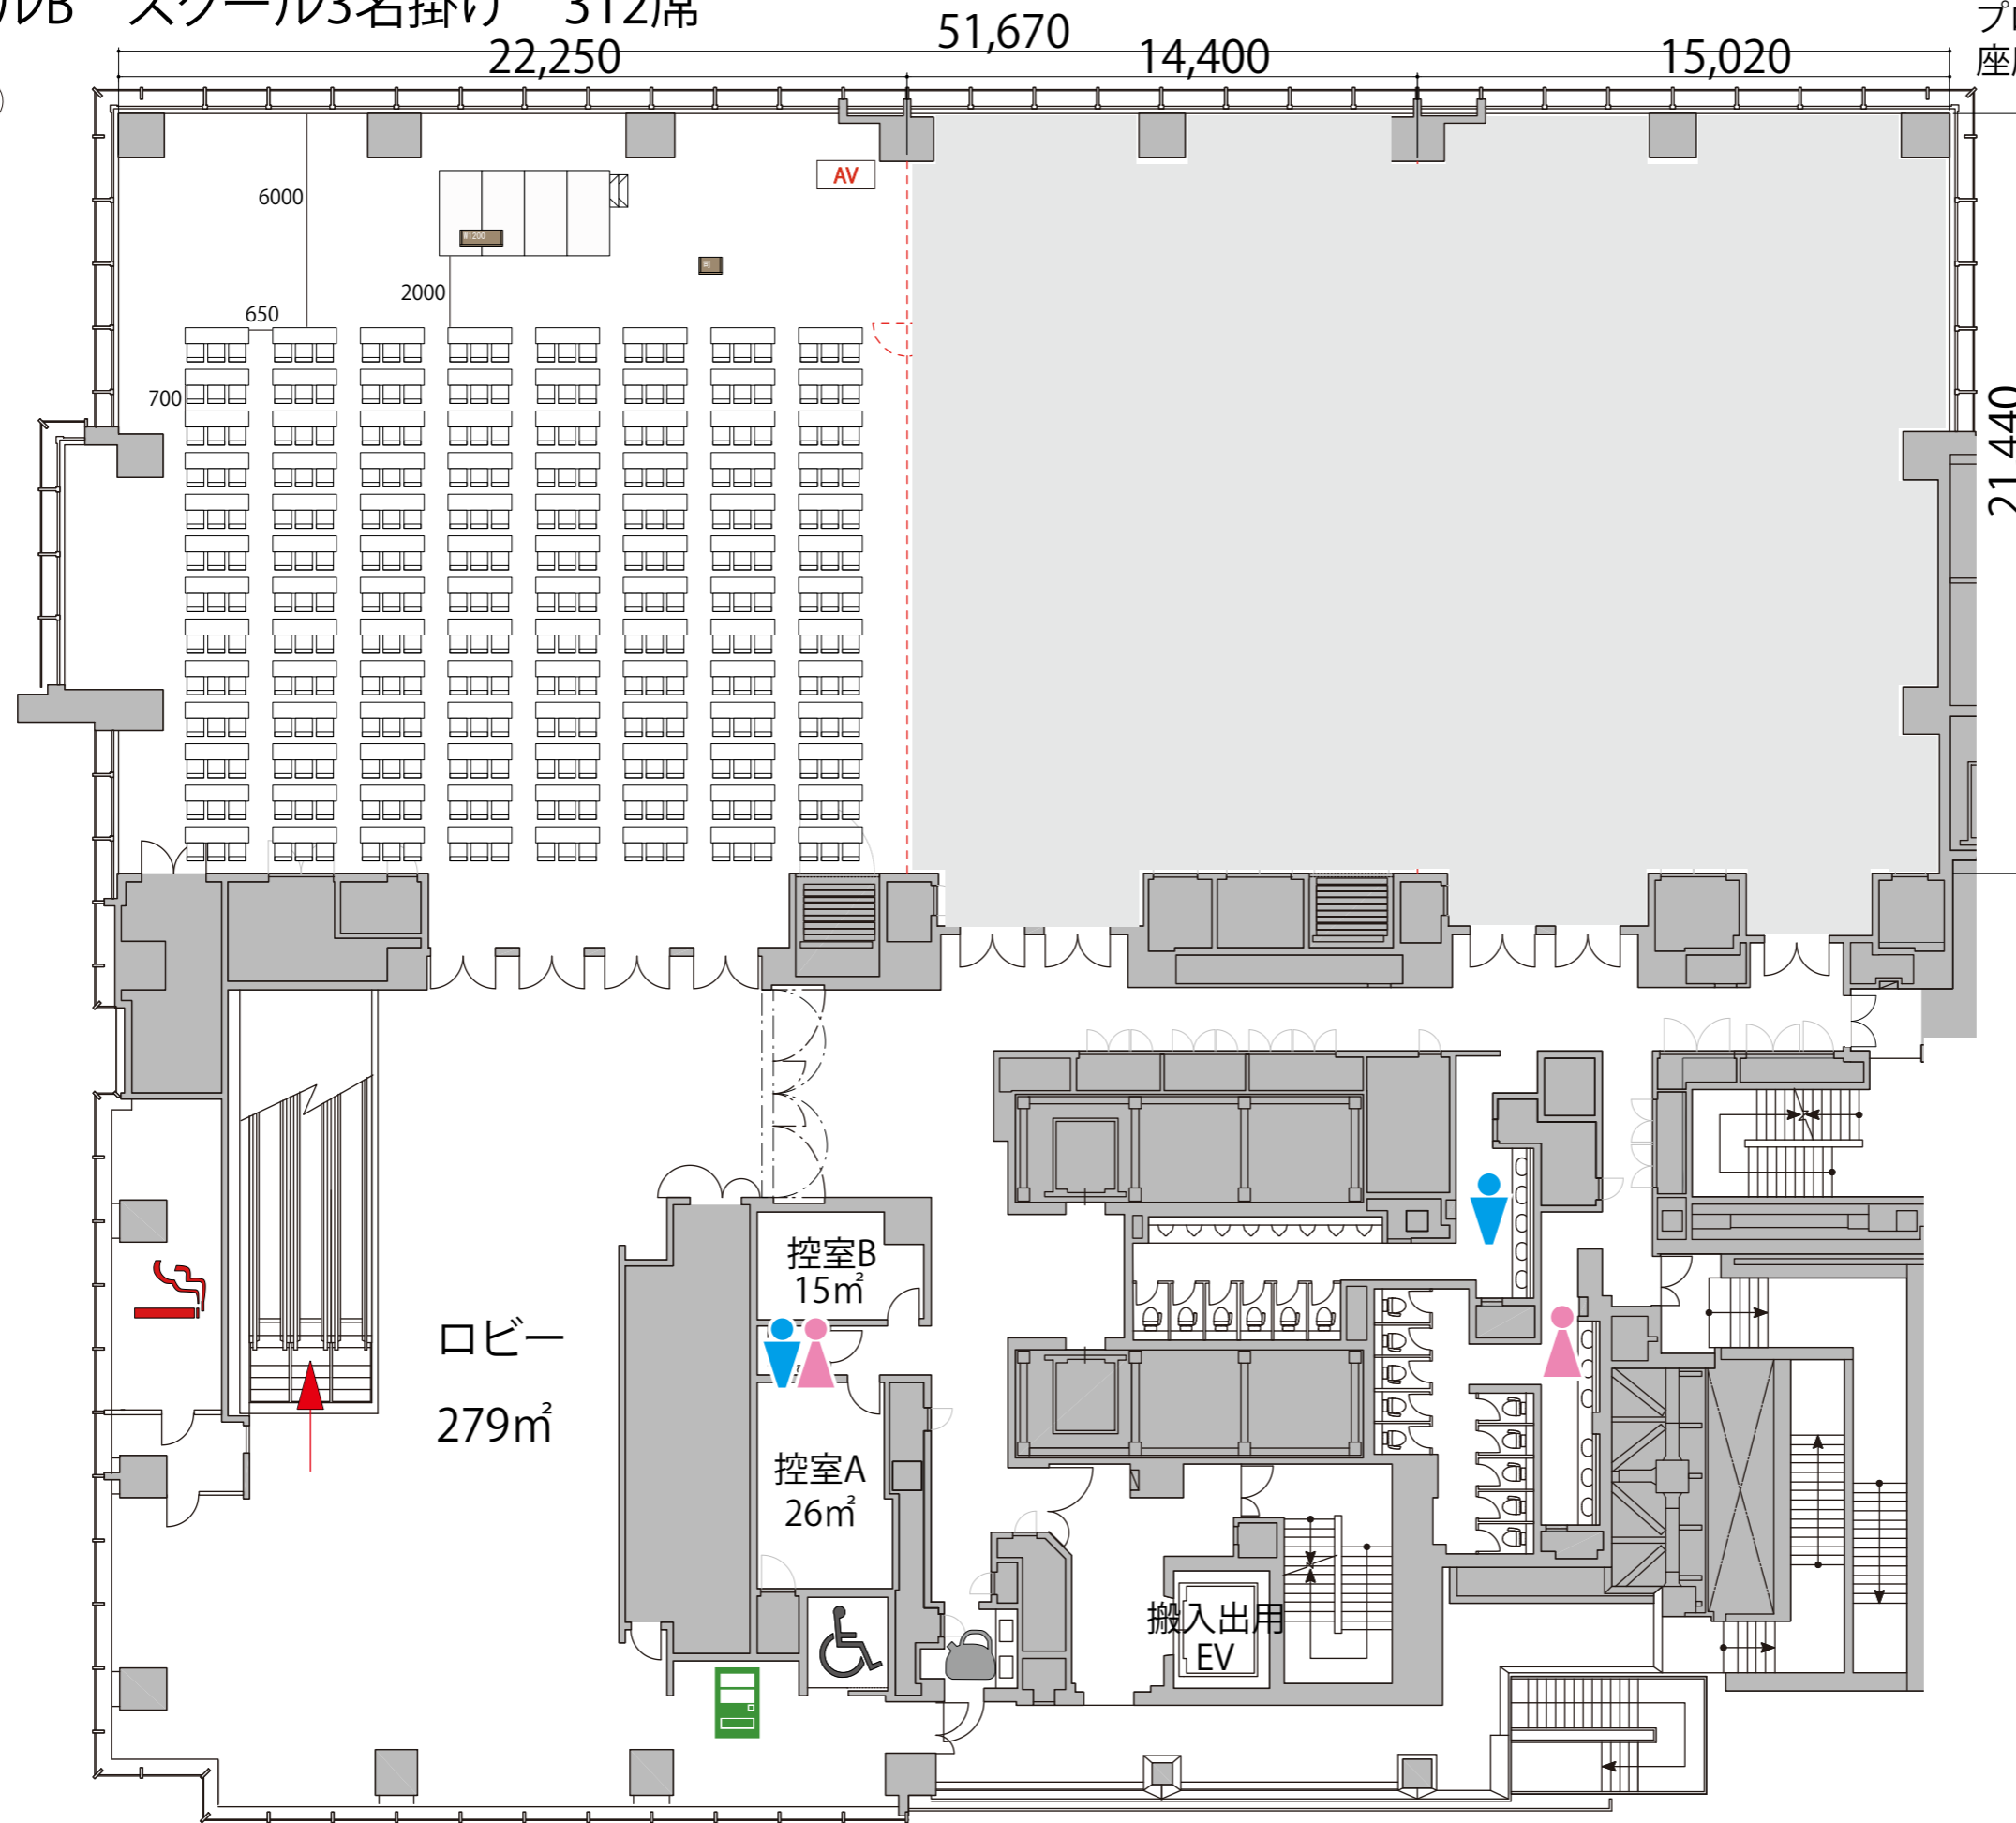

2FホールB スクール3名掛け 312席

2F

プロジェクター・スクリーンの設置などにより
座席数が減少する場合がございます。

- テーブル
- イス
- 司会台
- 演台
- ステージ
- ステージステップ
- 操作卓

- 給湯室
- 男子トイレ
- 女子トイレ
- 優先トイレ
- 喫煙室
- 自動販売機
- ガラス窓
- 可動式間仕切り