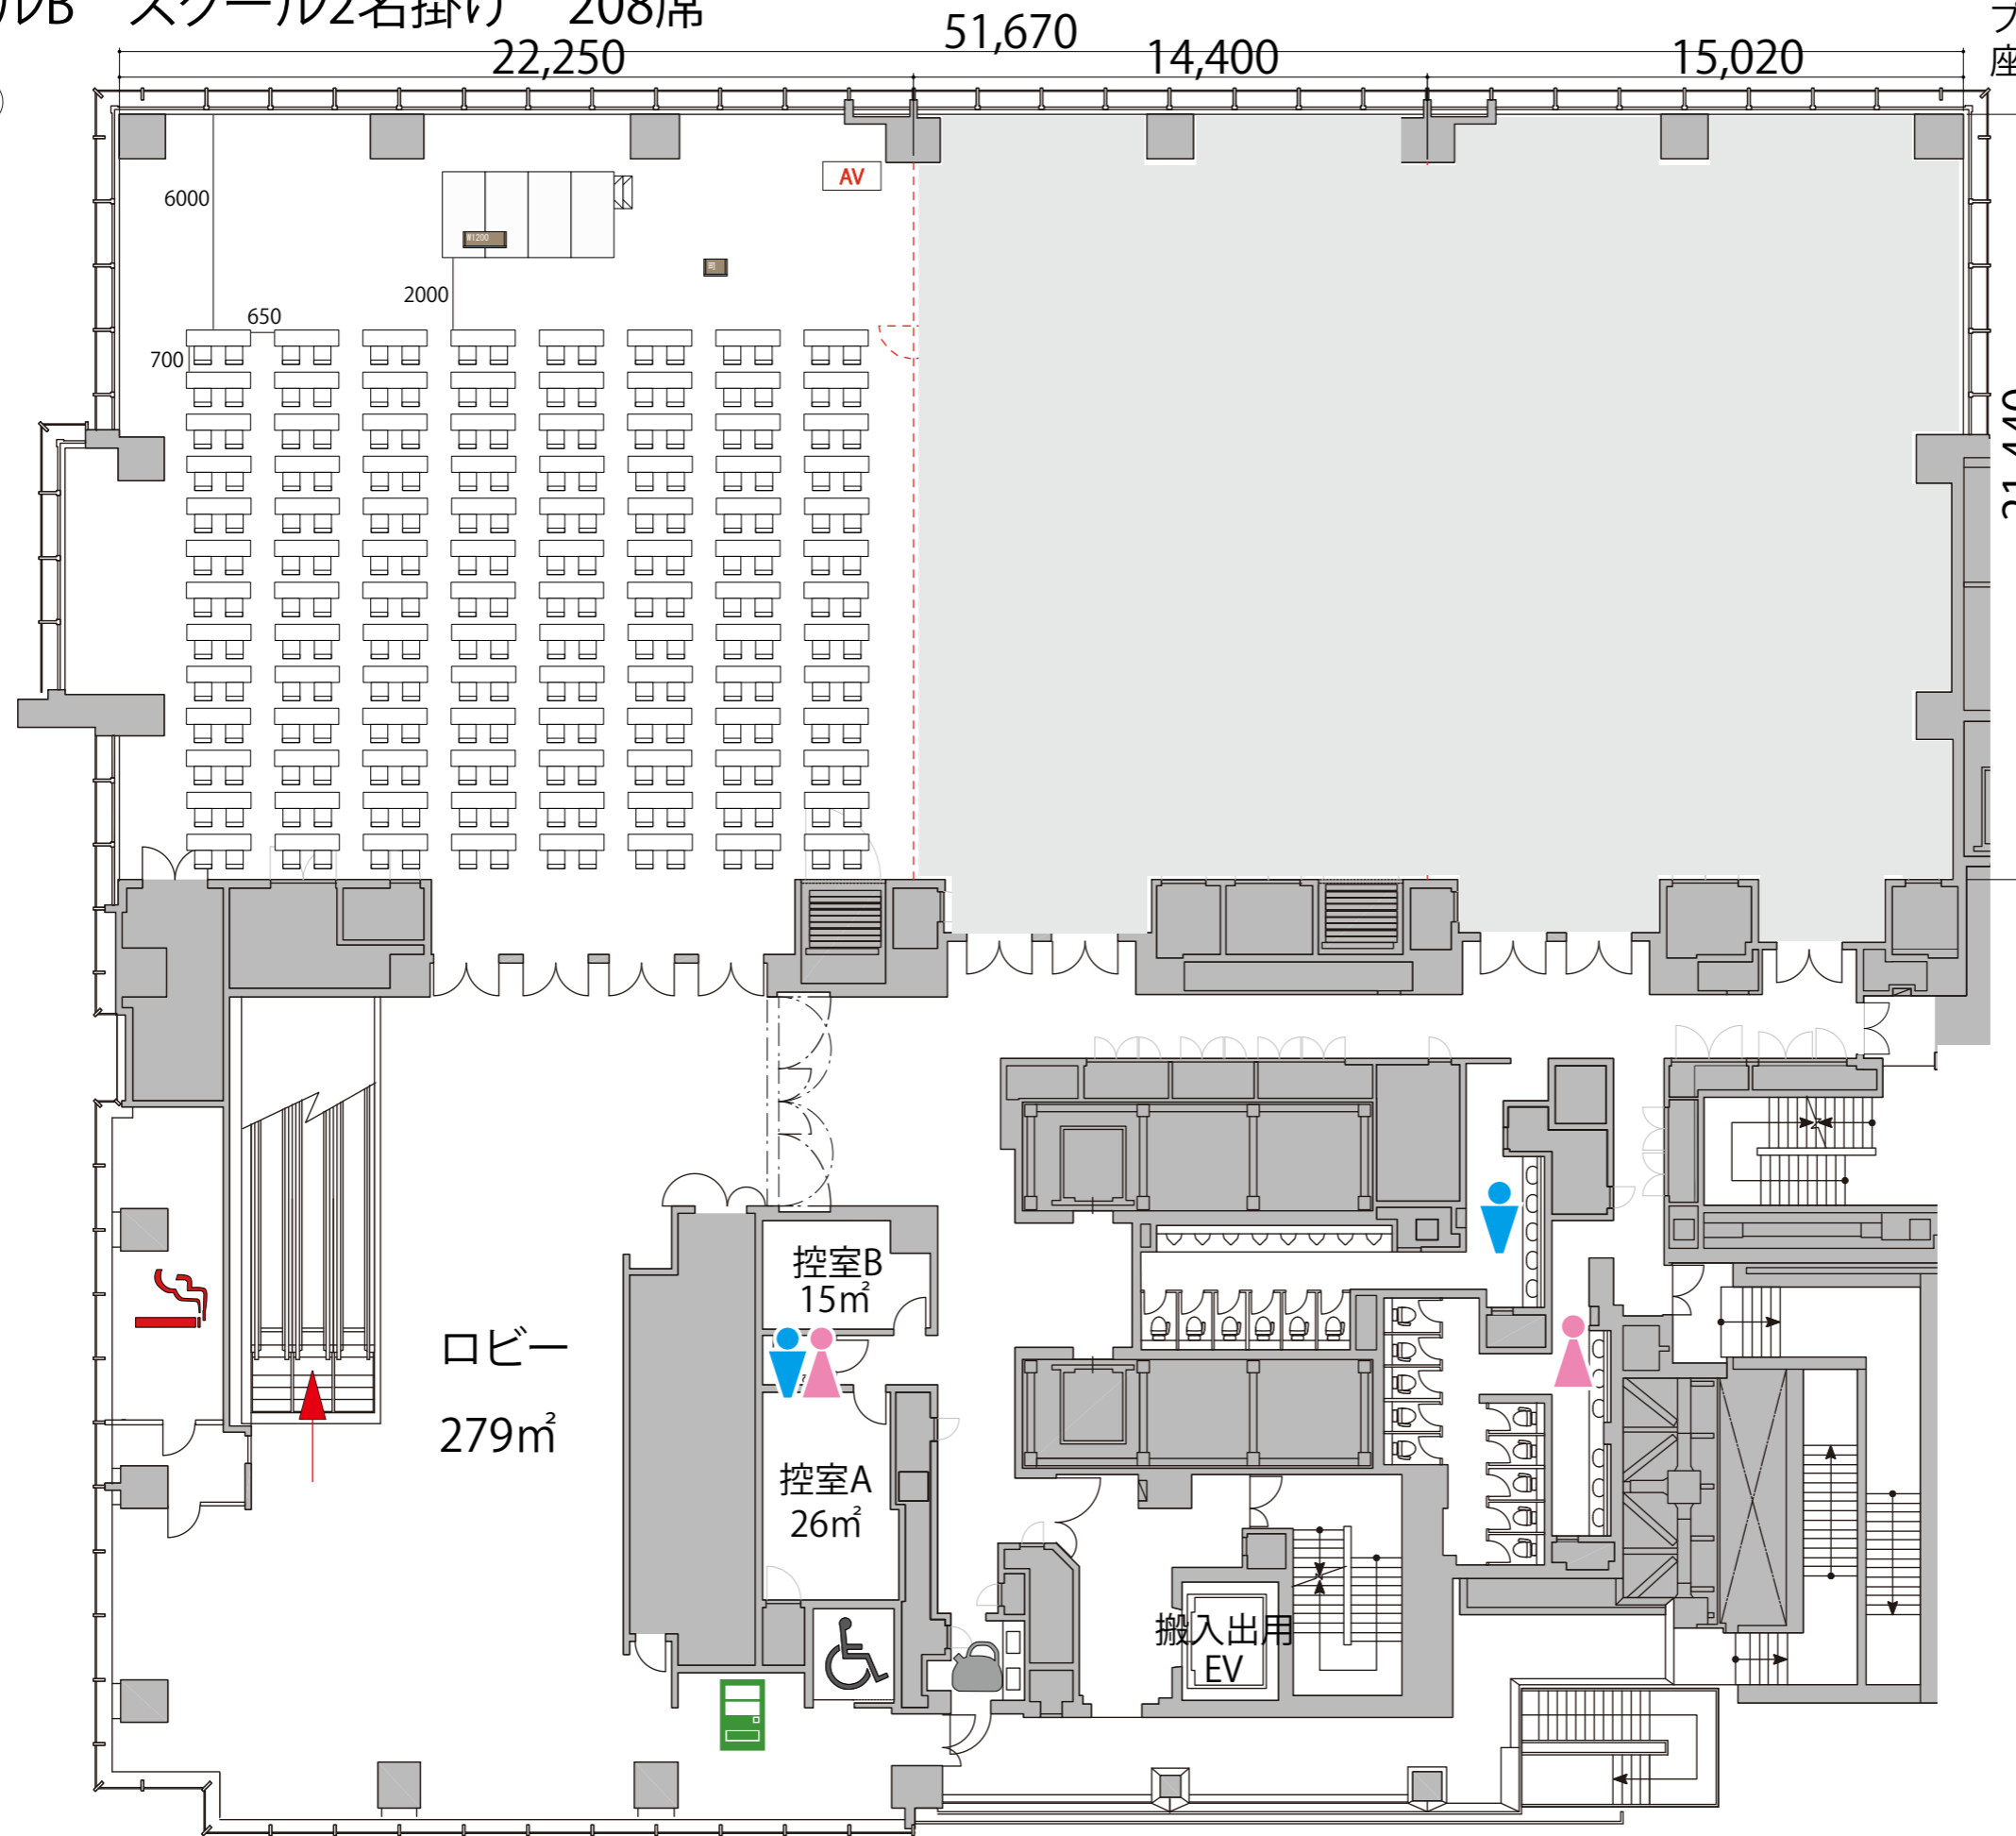

2FホールB スクール2名掛け 208席

2F

プロジェクター・スクリーンの設置などにより
座席数が減少する場合がございます。

- テーブル
- イス
- 司会台
- 舞台
- ステージ
- ステージステップ
- 操作卓

- 給湯室
- 男子トイレ
- 女子トイレ
- 優先トイレ
- 喫煙室
- 自動販売機
- ガラス窓
- 可動式間仕切り