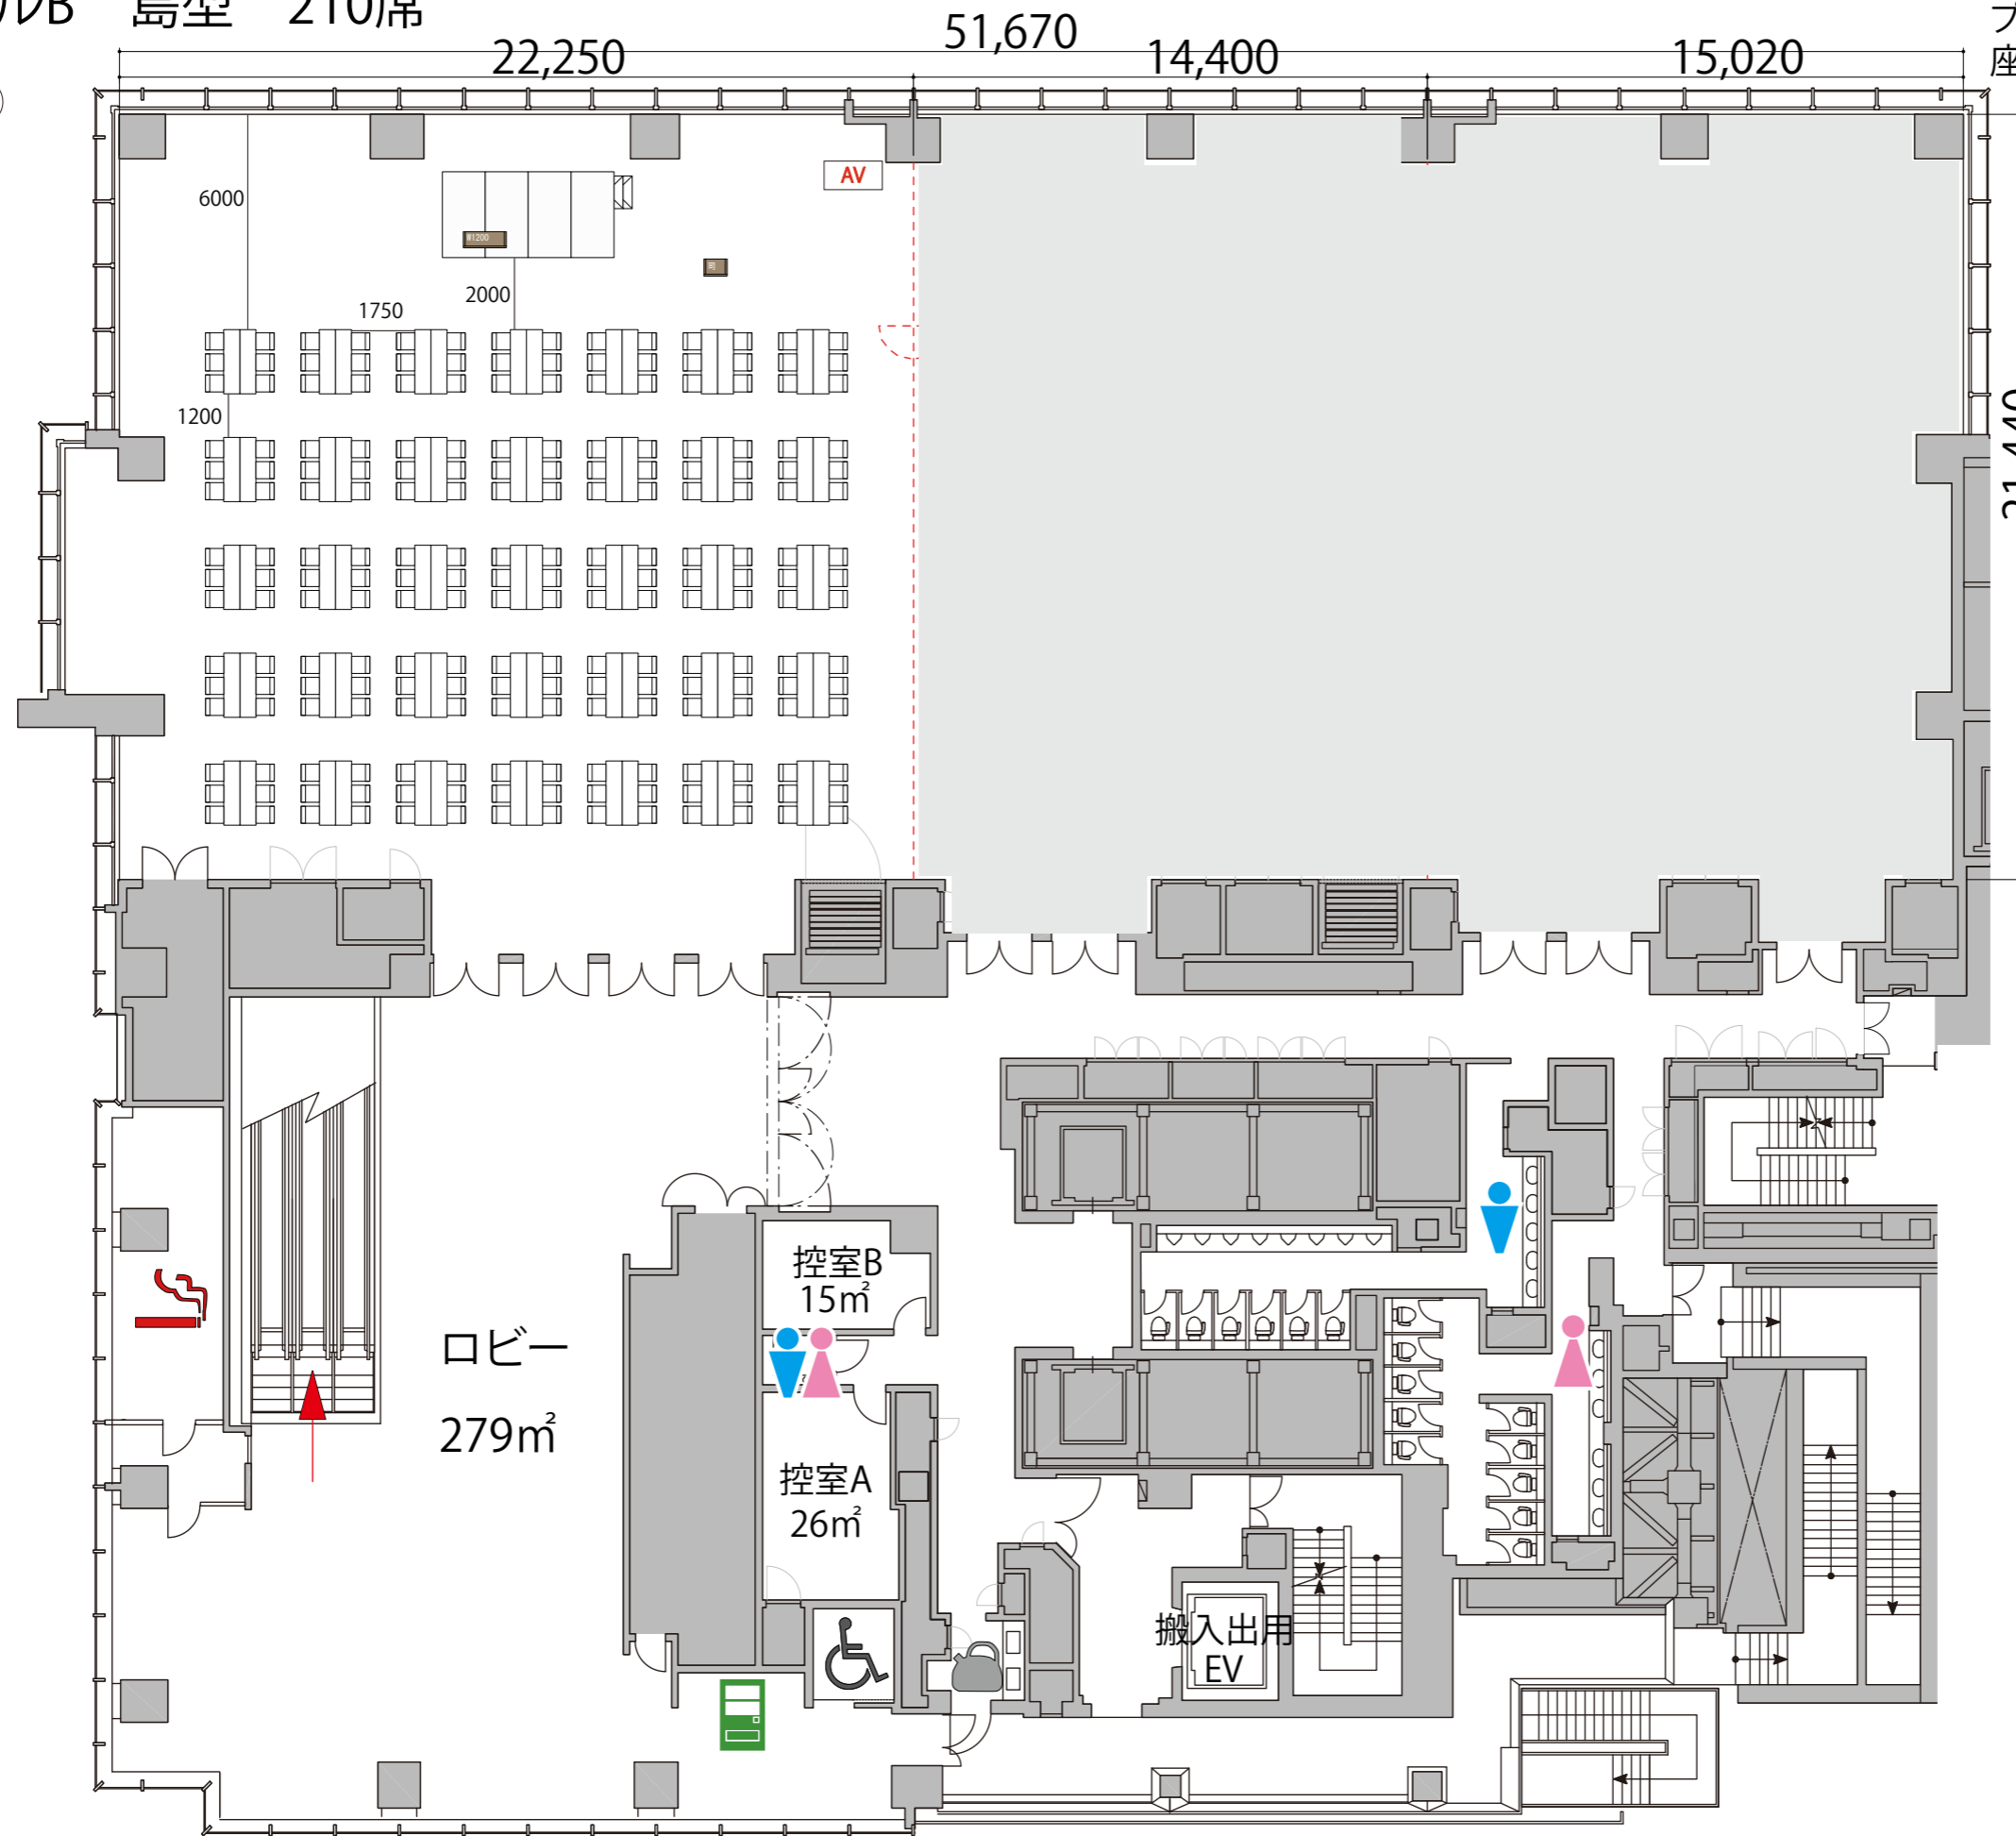

2FホールB 島型 210席

2F

プロジェクター・スクリーンの設置などにより
座席数が減少する場合がございます。

-  テーブル
-  イス
-  司会台
-  演台 (W1200)
-  ステージ
-  ステージステップ
-  操作卓 (AV)

-  給湯室
-  男子トイレ
-  女子トイレ
-  優先トイレ
-  喫煙室
-  自動販売機
-  ガラス窓
-  可動式間仕切り