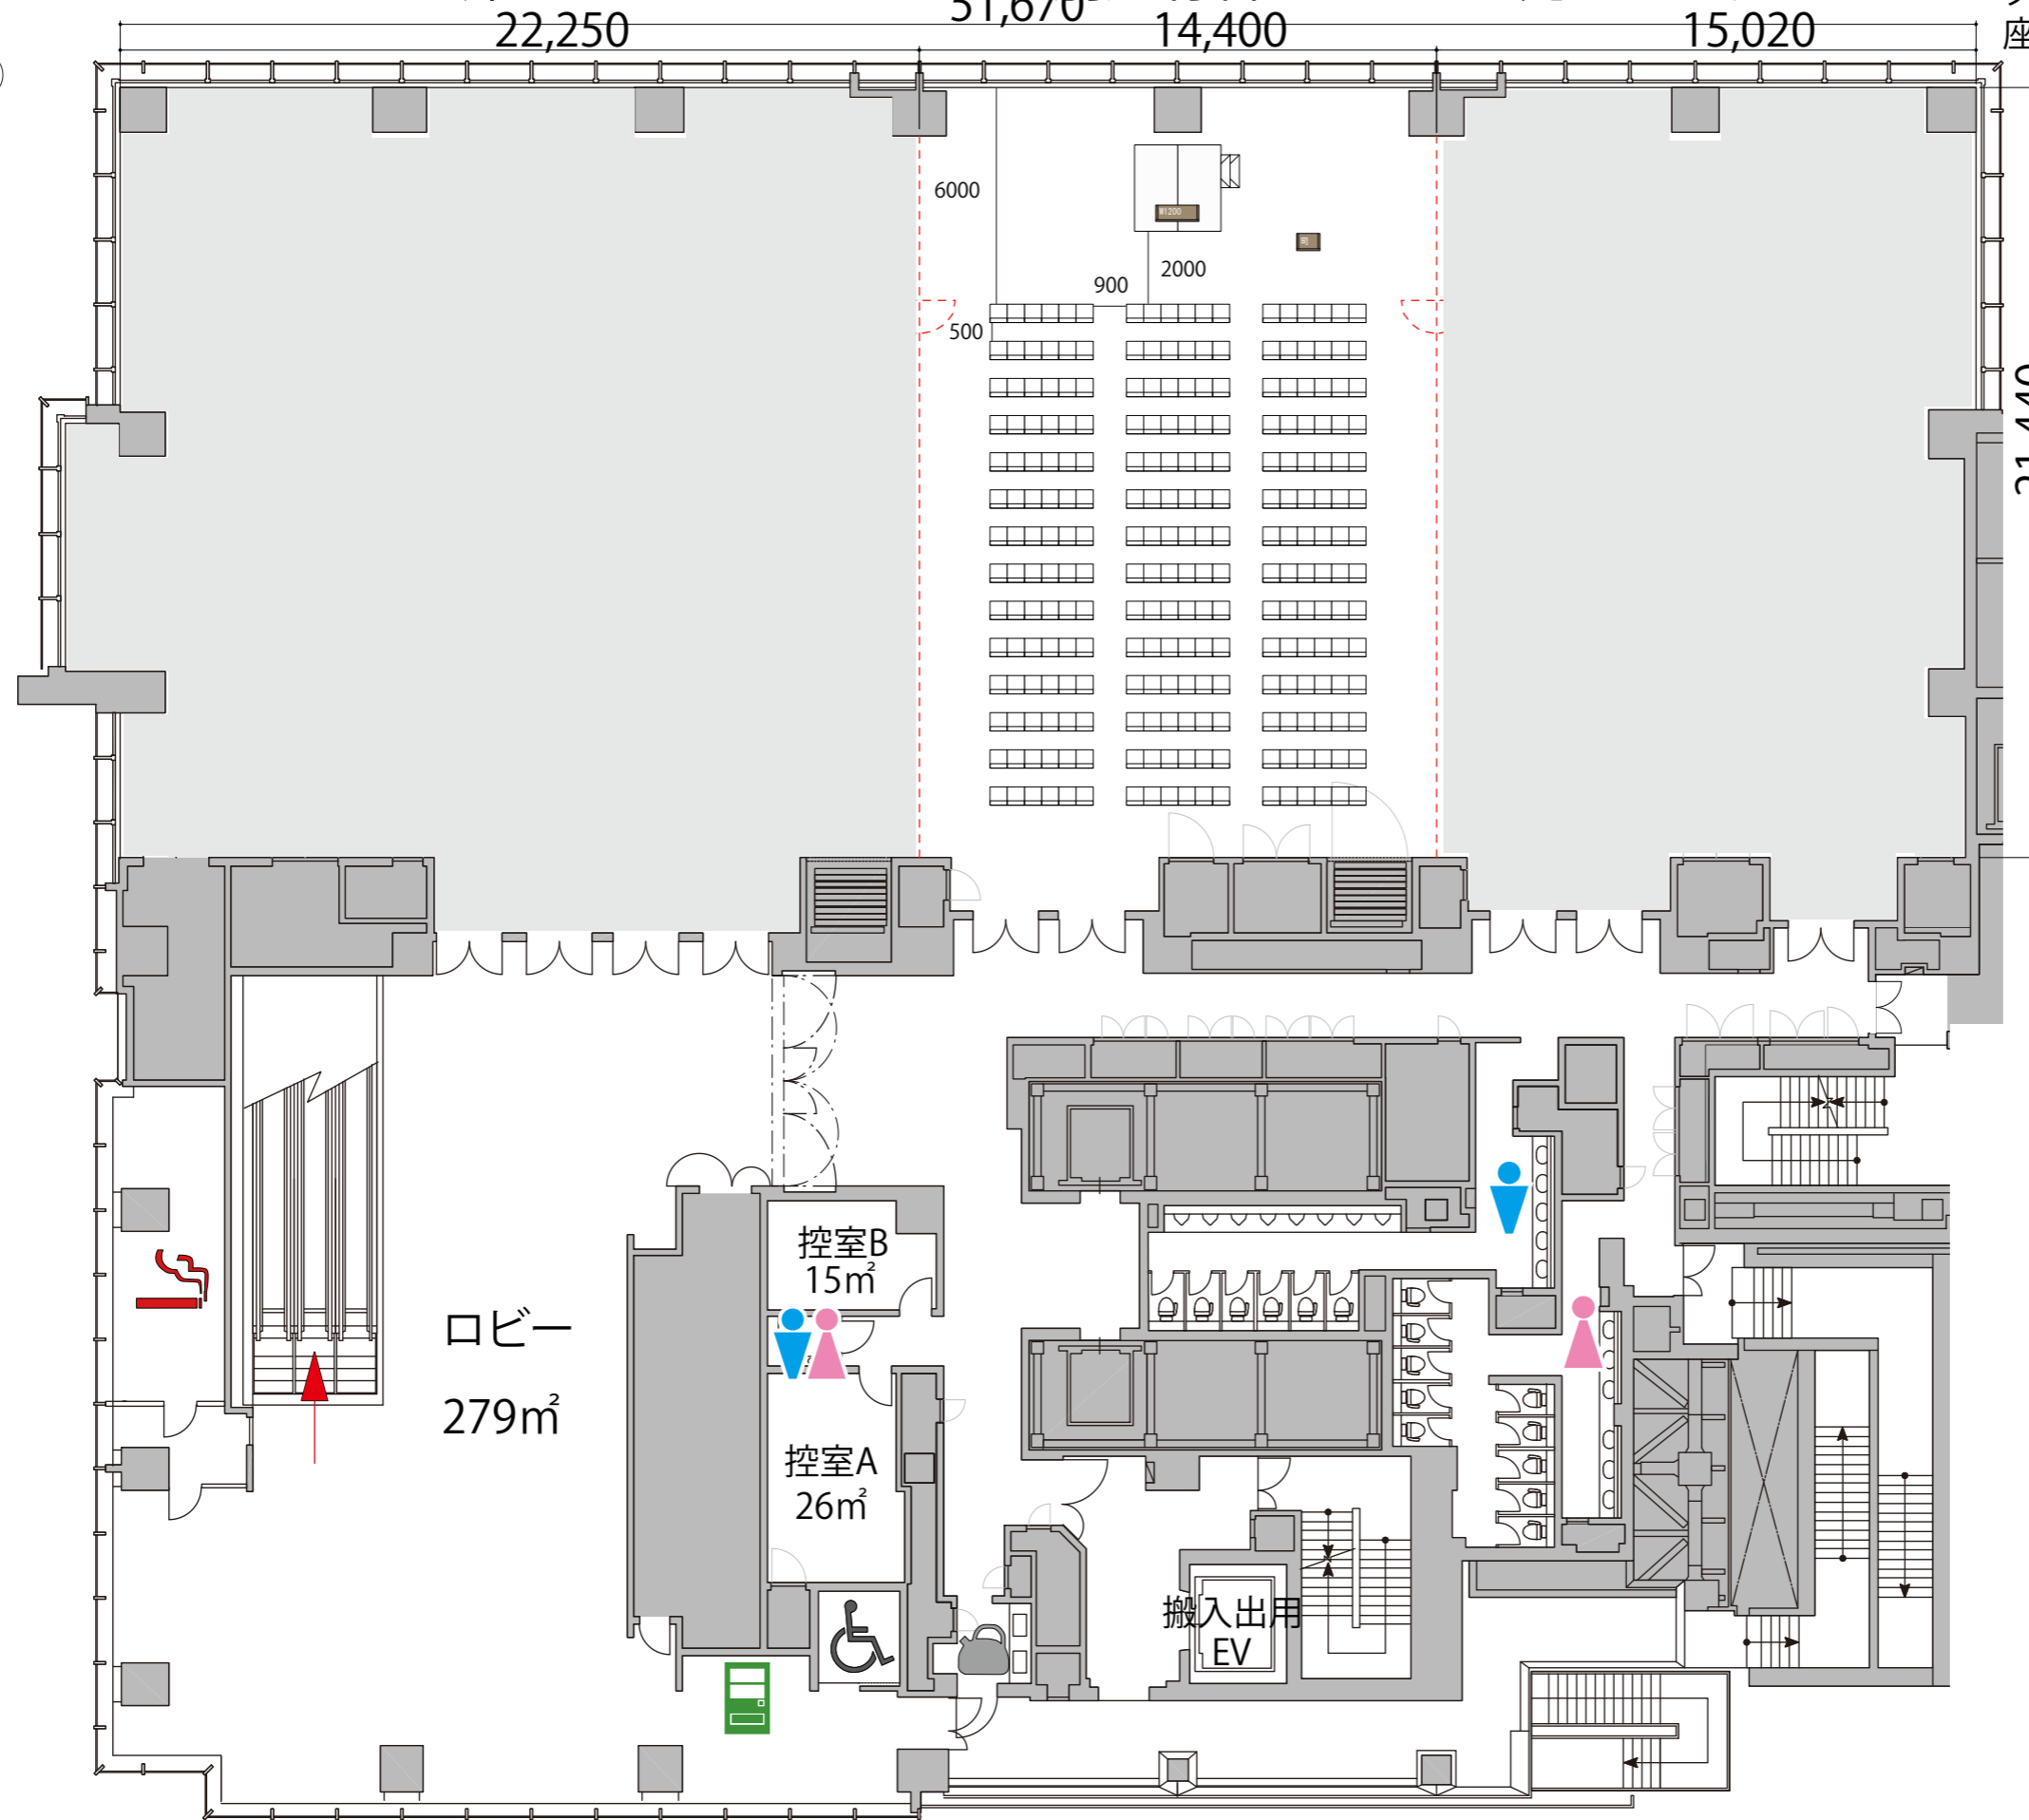

2FホールA-2 シアター252席 ※このレイアウトには別途有料レンタルが発生します

プロジェクター・スクリーンの設置などにより座席数が減少する場合がございます。

2F

- イス
- 司会台
- 演台
- ステージ
- ステージステップ
- 操作卓

- 給湯室
- 男子トイレ
- 女子トイレ
- 優先トイレ
- 喫煙室
- 自動販売機
- ガラス窓
- 可動式間仕切り