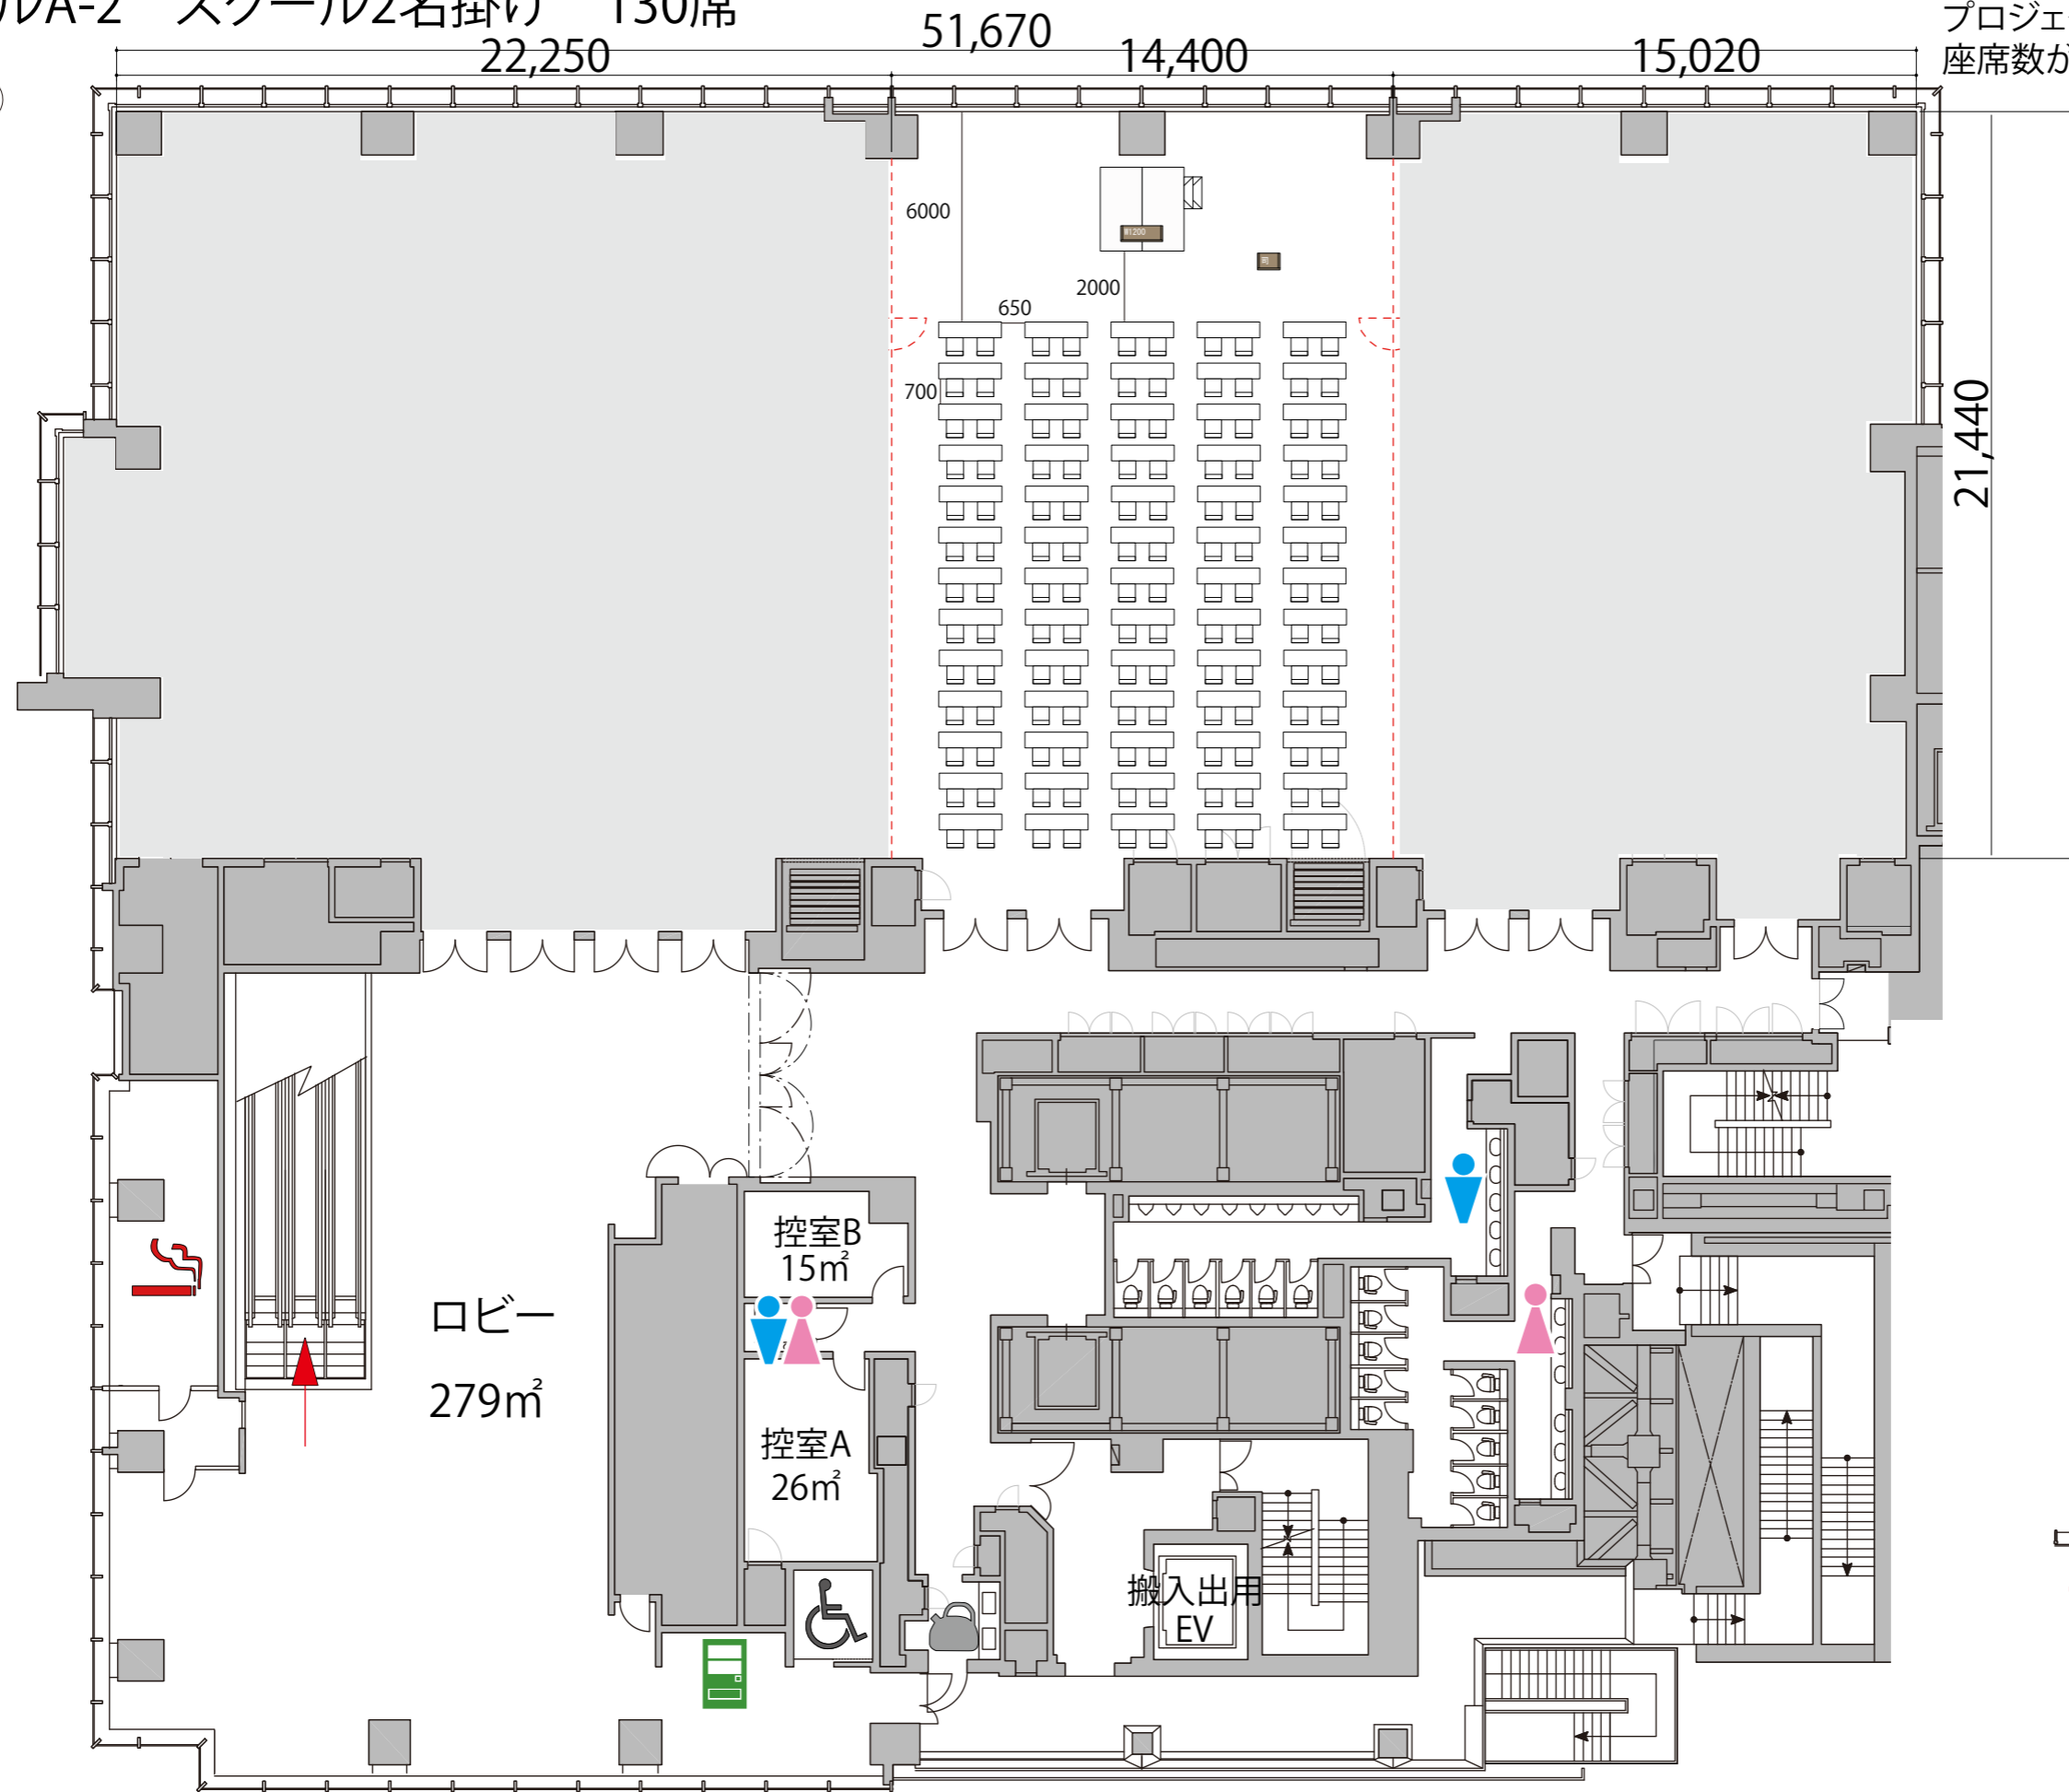

2FホールA-2 スクール2名掛け 130席

2F

プロジェクター・スクリーンの設置などにより座席数が減少する場合がございます。

- テーブル
- イス
- 司会台
- 演台
- ステージ
- ステージステップ

- 給湯室
- 男子トイレ
- 女子トイレ
- 優先トイレ
- 喫煙室
- 自動販売機
- ガラス窓
- 可動式間仕切り

ロビー
279㎡

控室B
15㎡

控室A
26㎡

搬入出用
EV