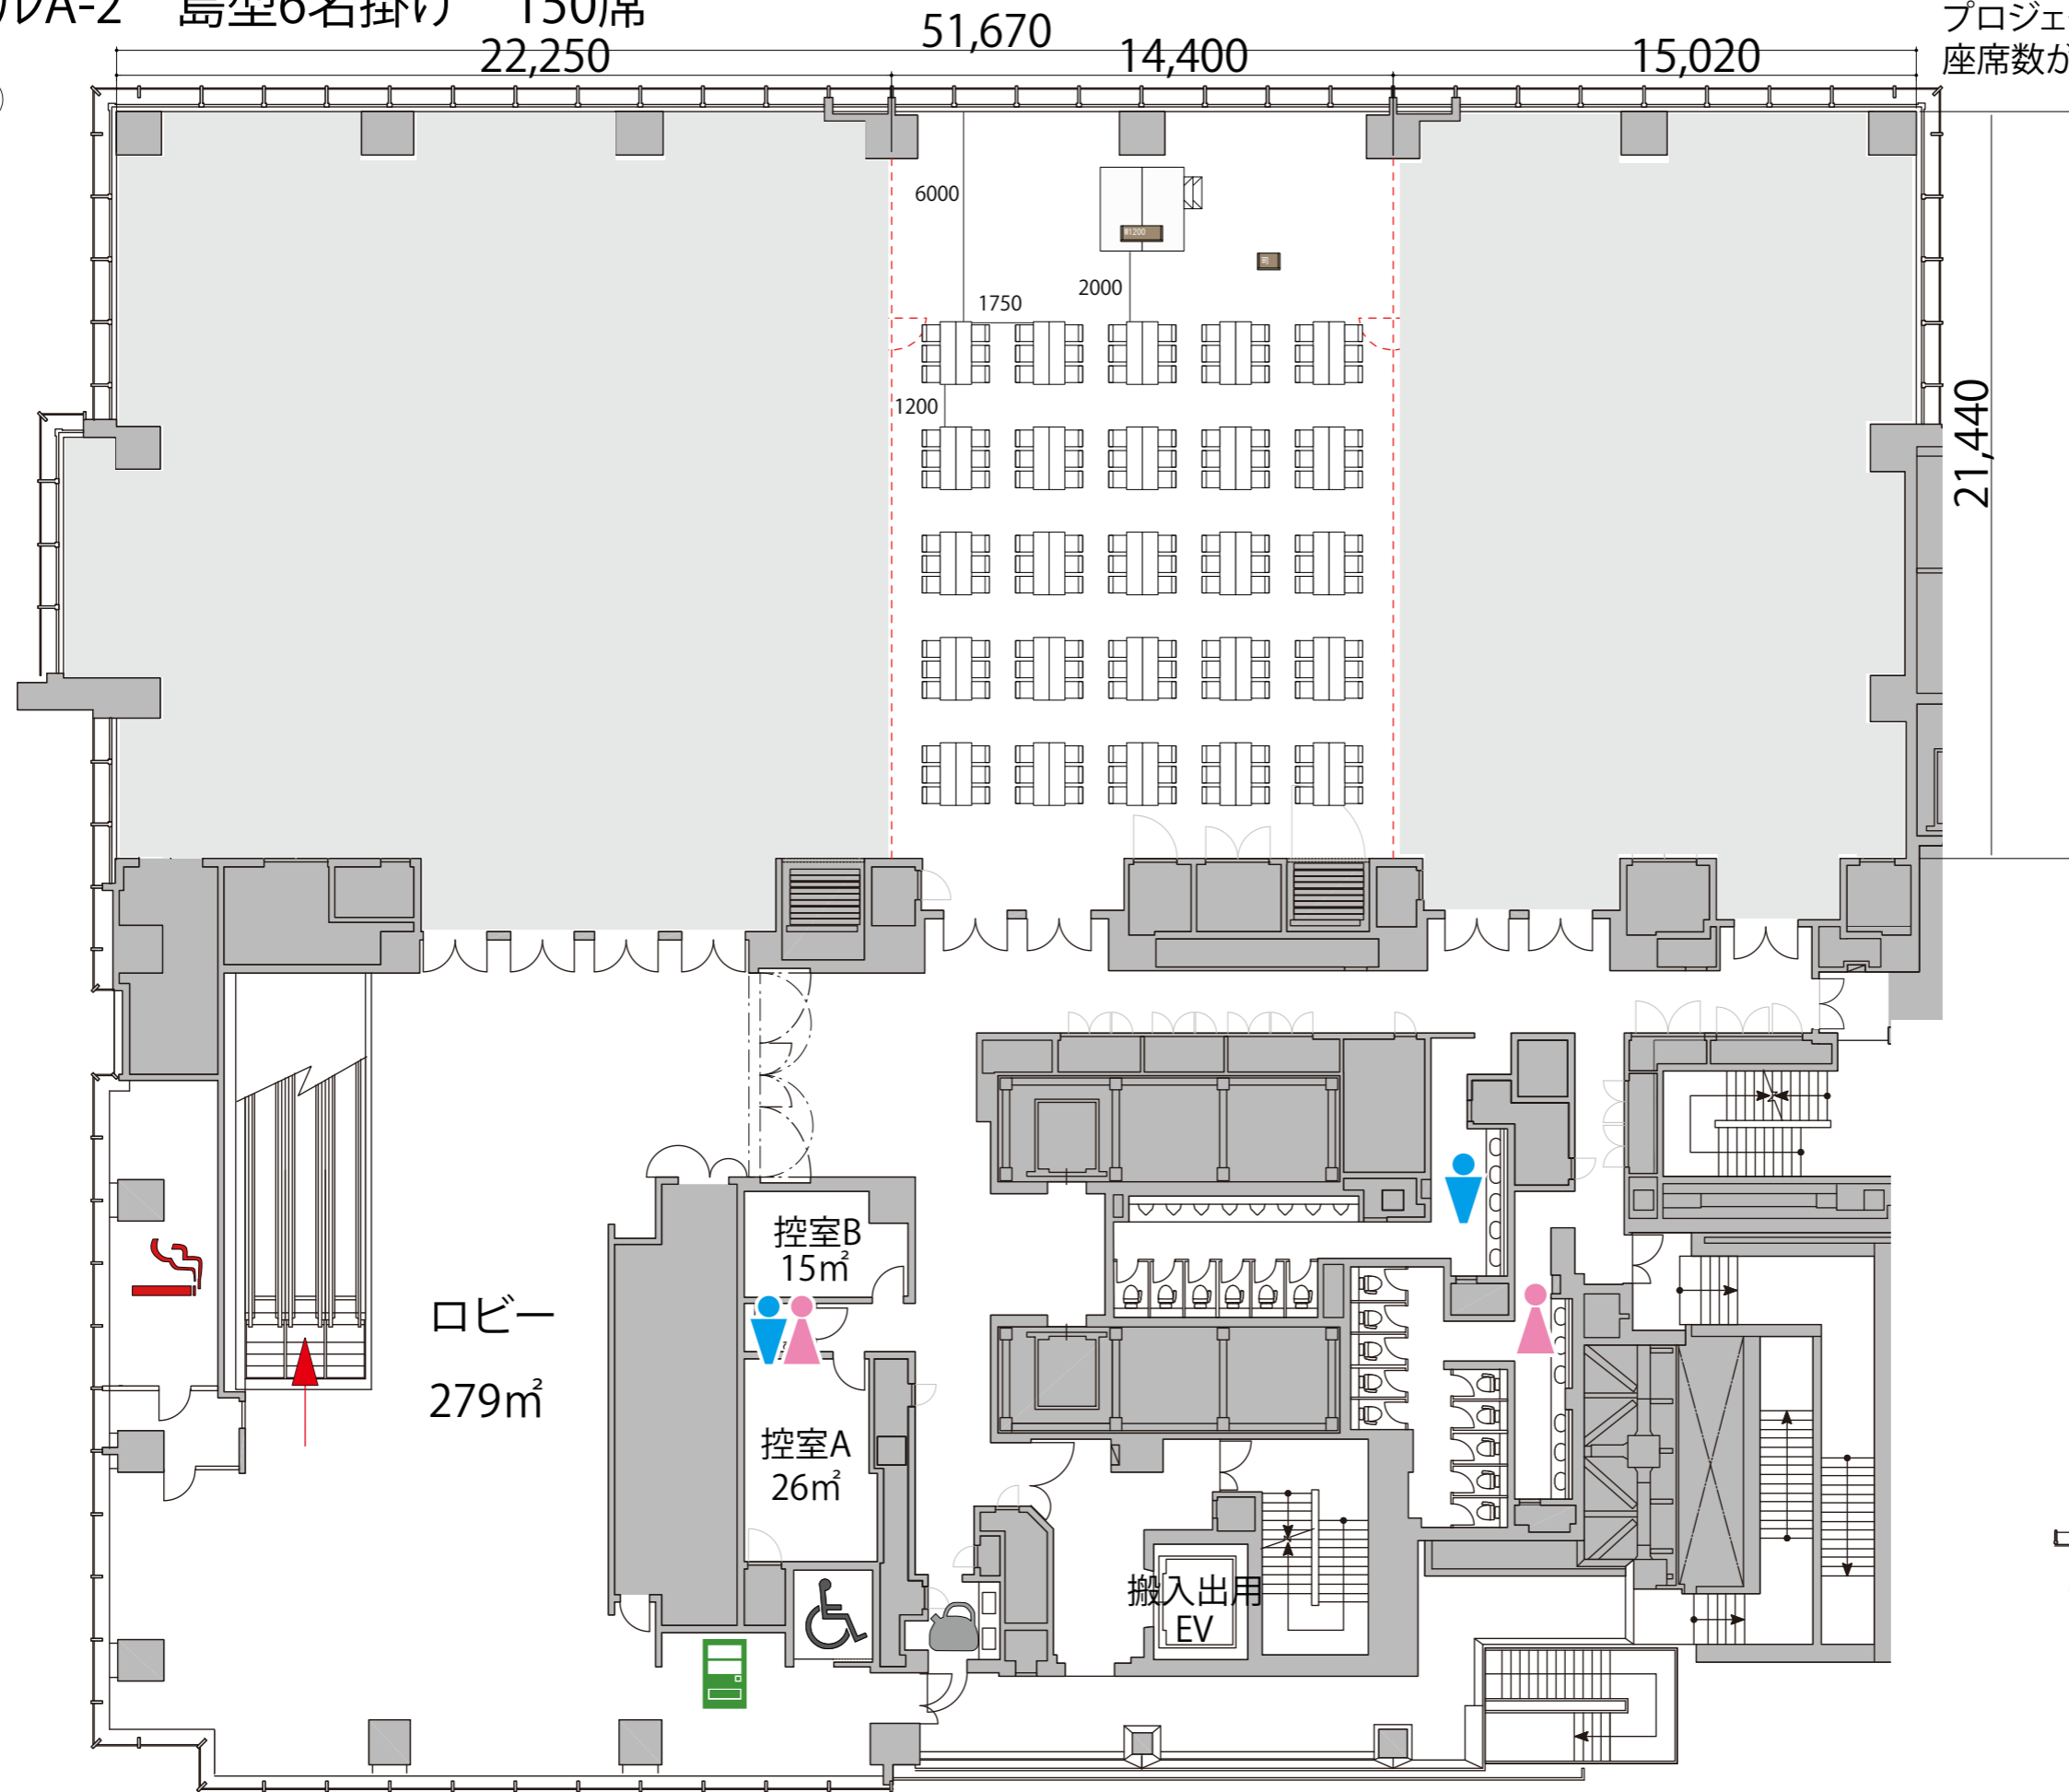

2FホールA-2 島型6名掛け 150席

2F

プロジェクター・スクリーンの設置などにより  
座席数が減少する場合がございます。

-  テーブル
-  イス
-  司会台
-  W1200 演台
-  ステージ
-  ステージステップ

-  給湯室
-  男子トイレ
-  女子トイレ
-  優先トイレ
-  喫煙室
-  自動販売機
-  ガラス窓
-  可動式間仕切り