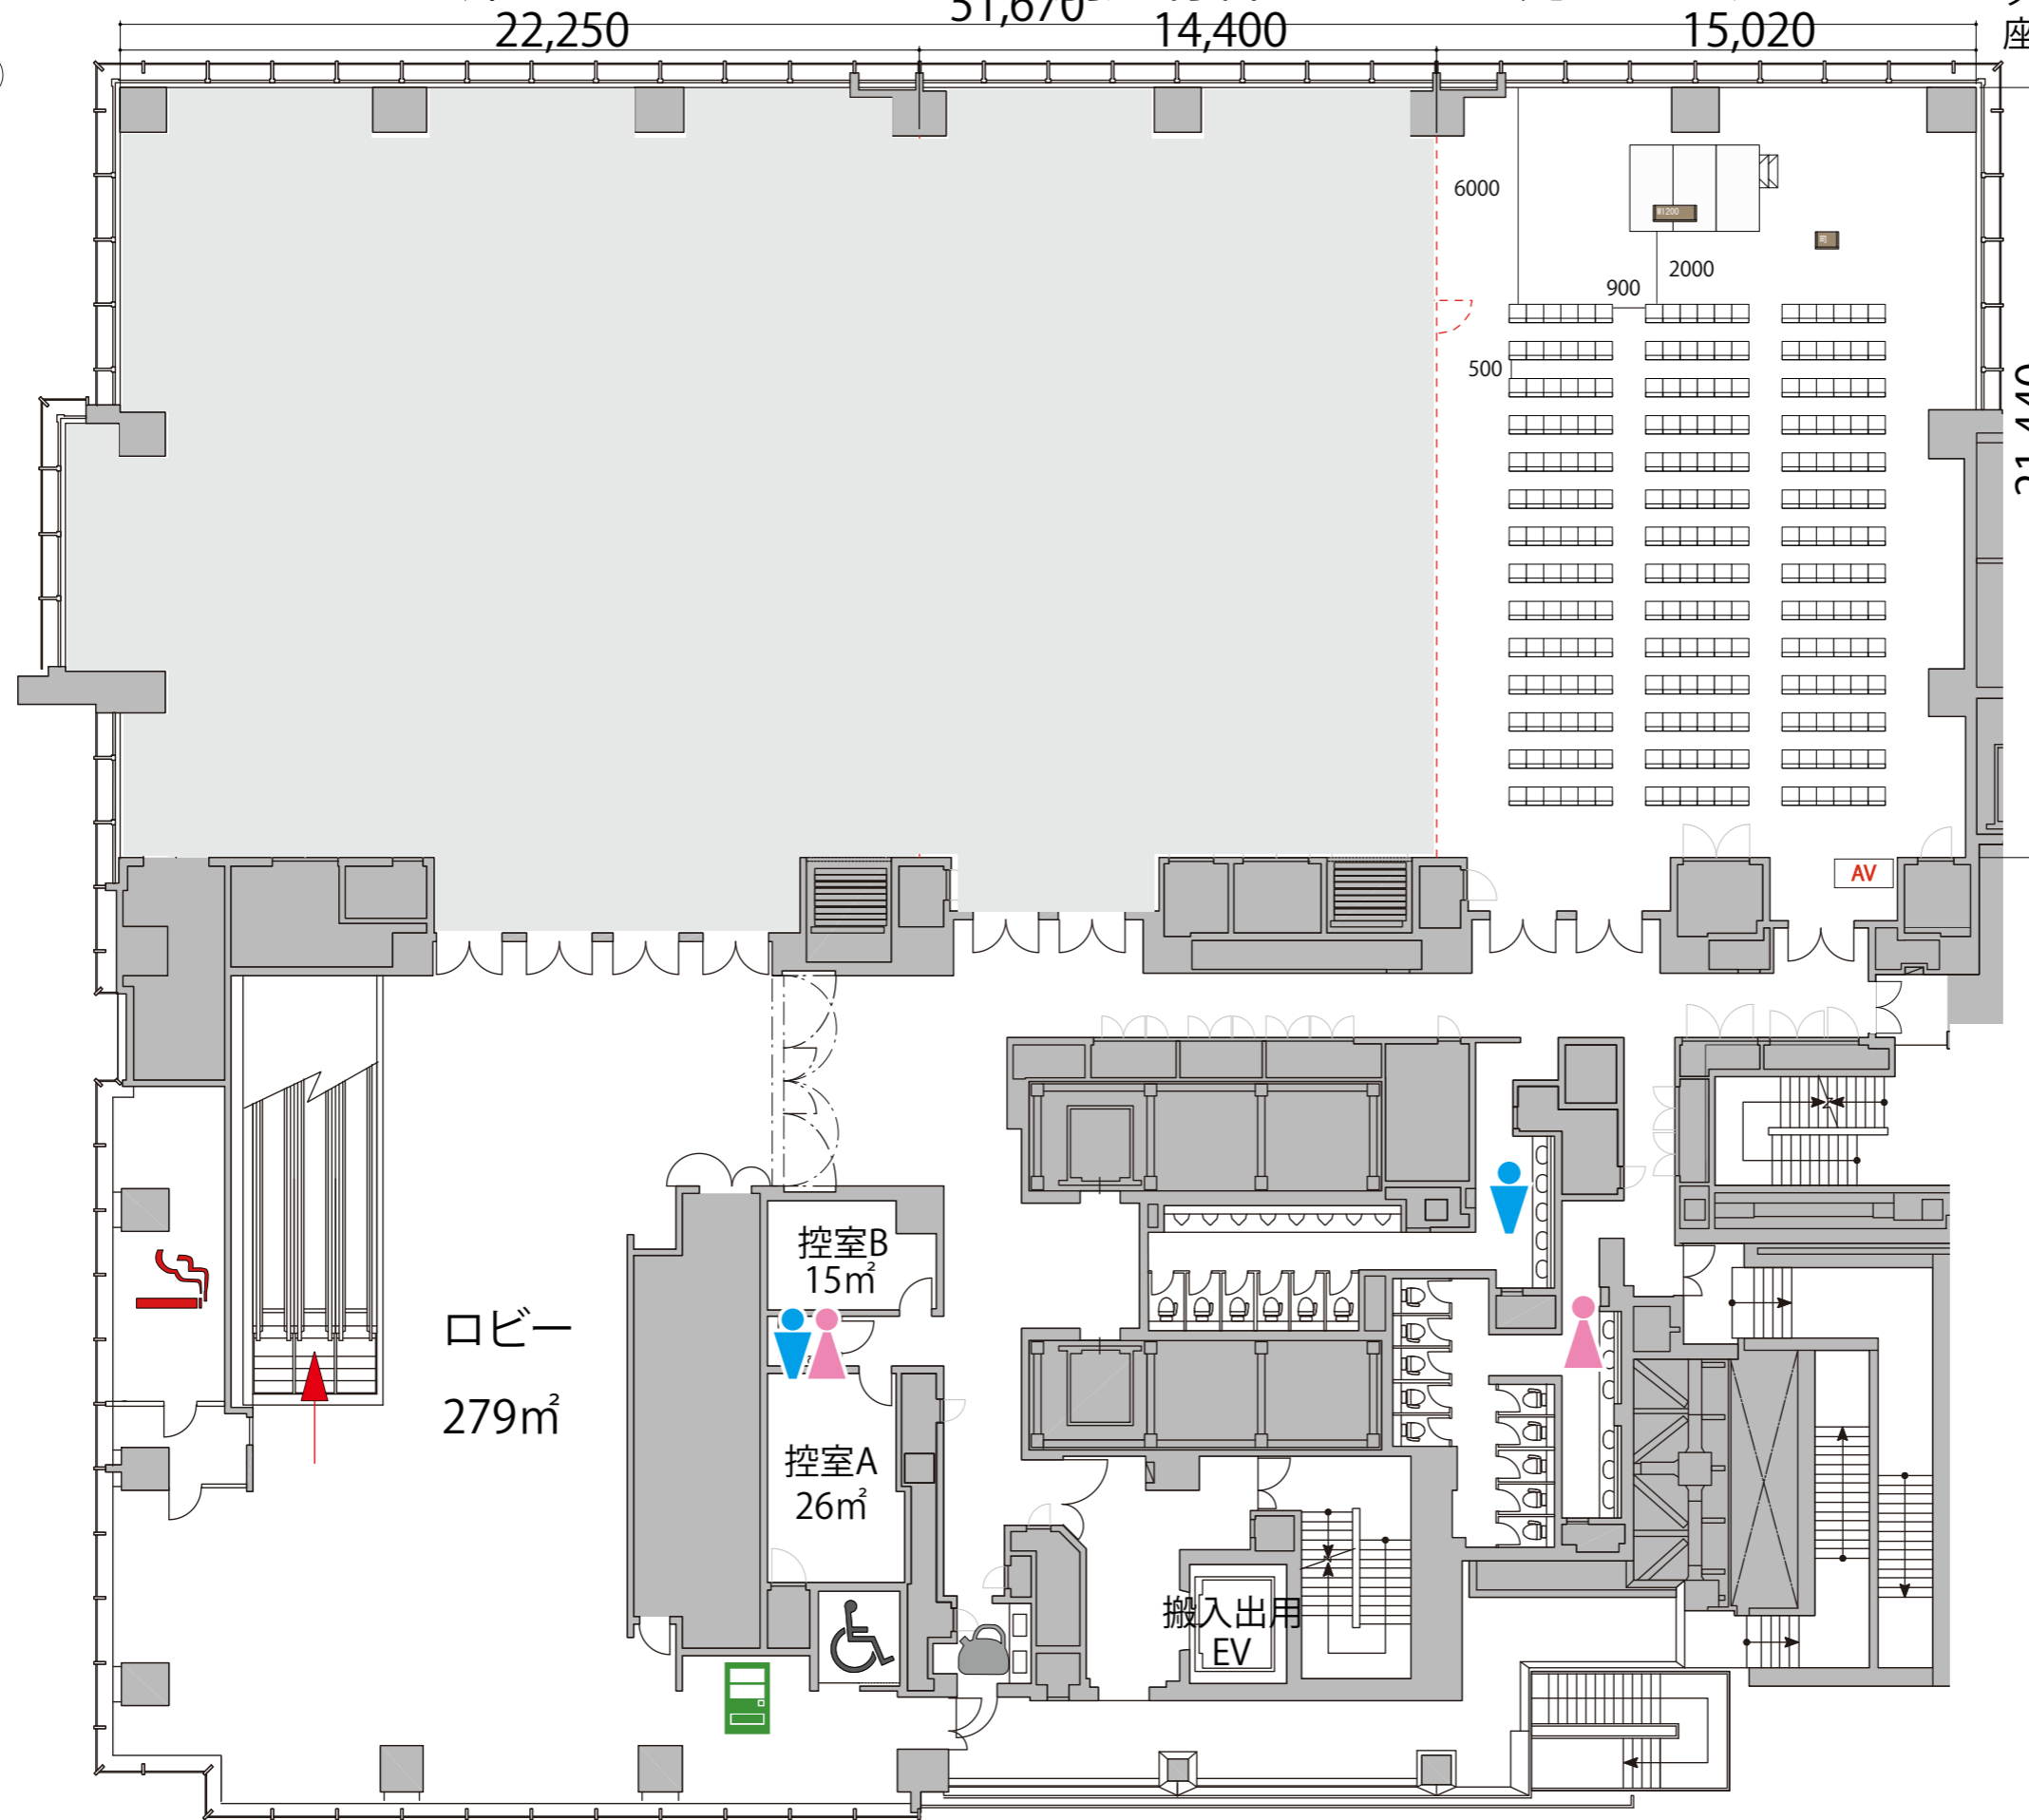

2FホールA-1 シアター252席 ※このレイアウトには別途有料レンタルが発生します

プロジェクター・スクリーンの設置などにより座席数が減少する場合がございます。

2F

- イス
- 司会台
- 舞台
- ステージ
- ステージステップ
- 操作卓

- 給湯室
- 男子トイレ
- 女子トイレ
- 優先トイレ
- 喫煙室
- 自動販売機
- ガラス窓
- 可動式間仕切り