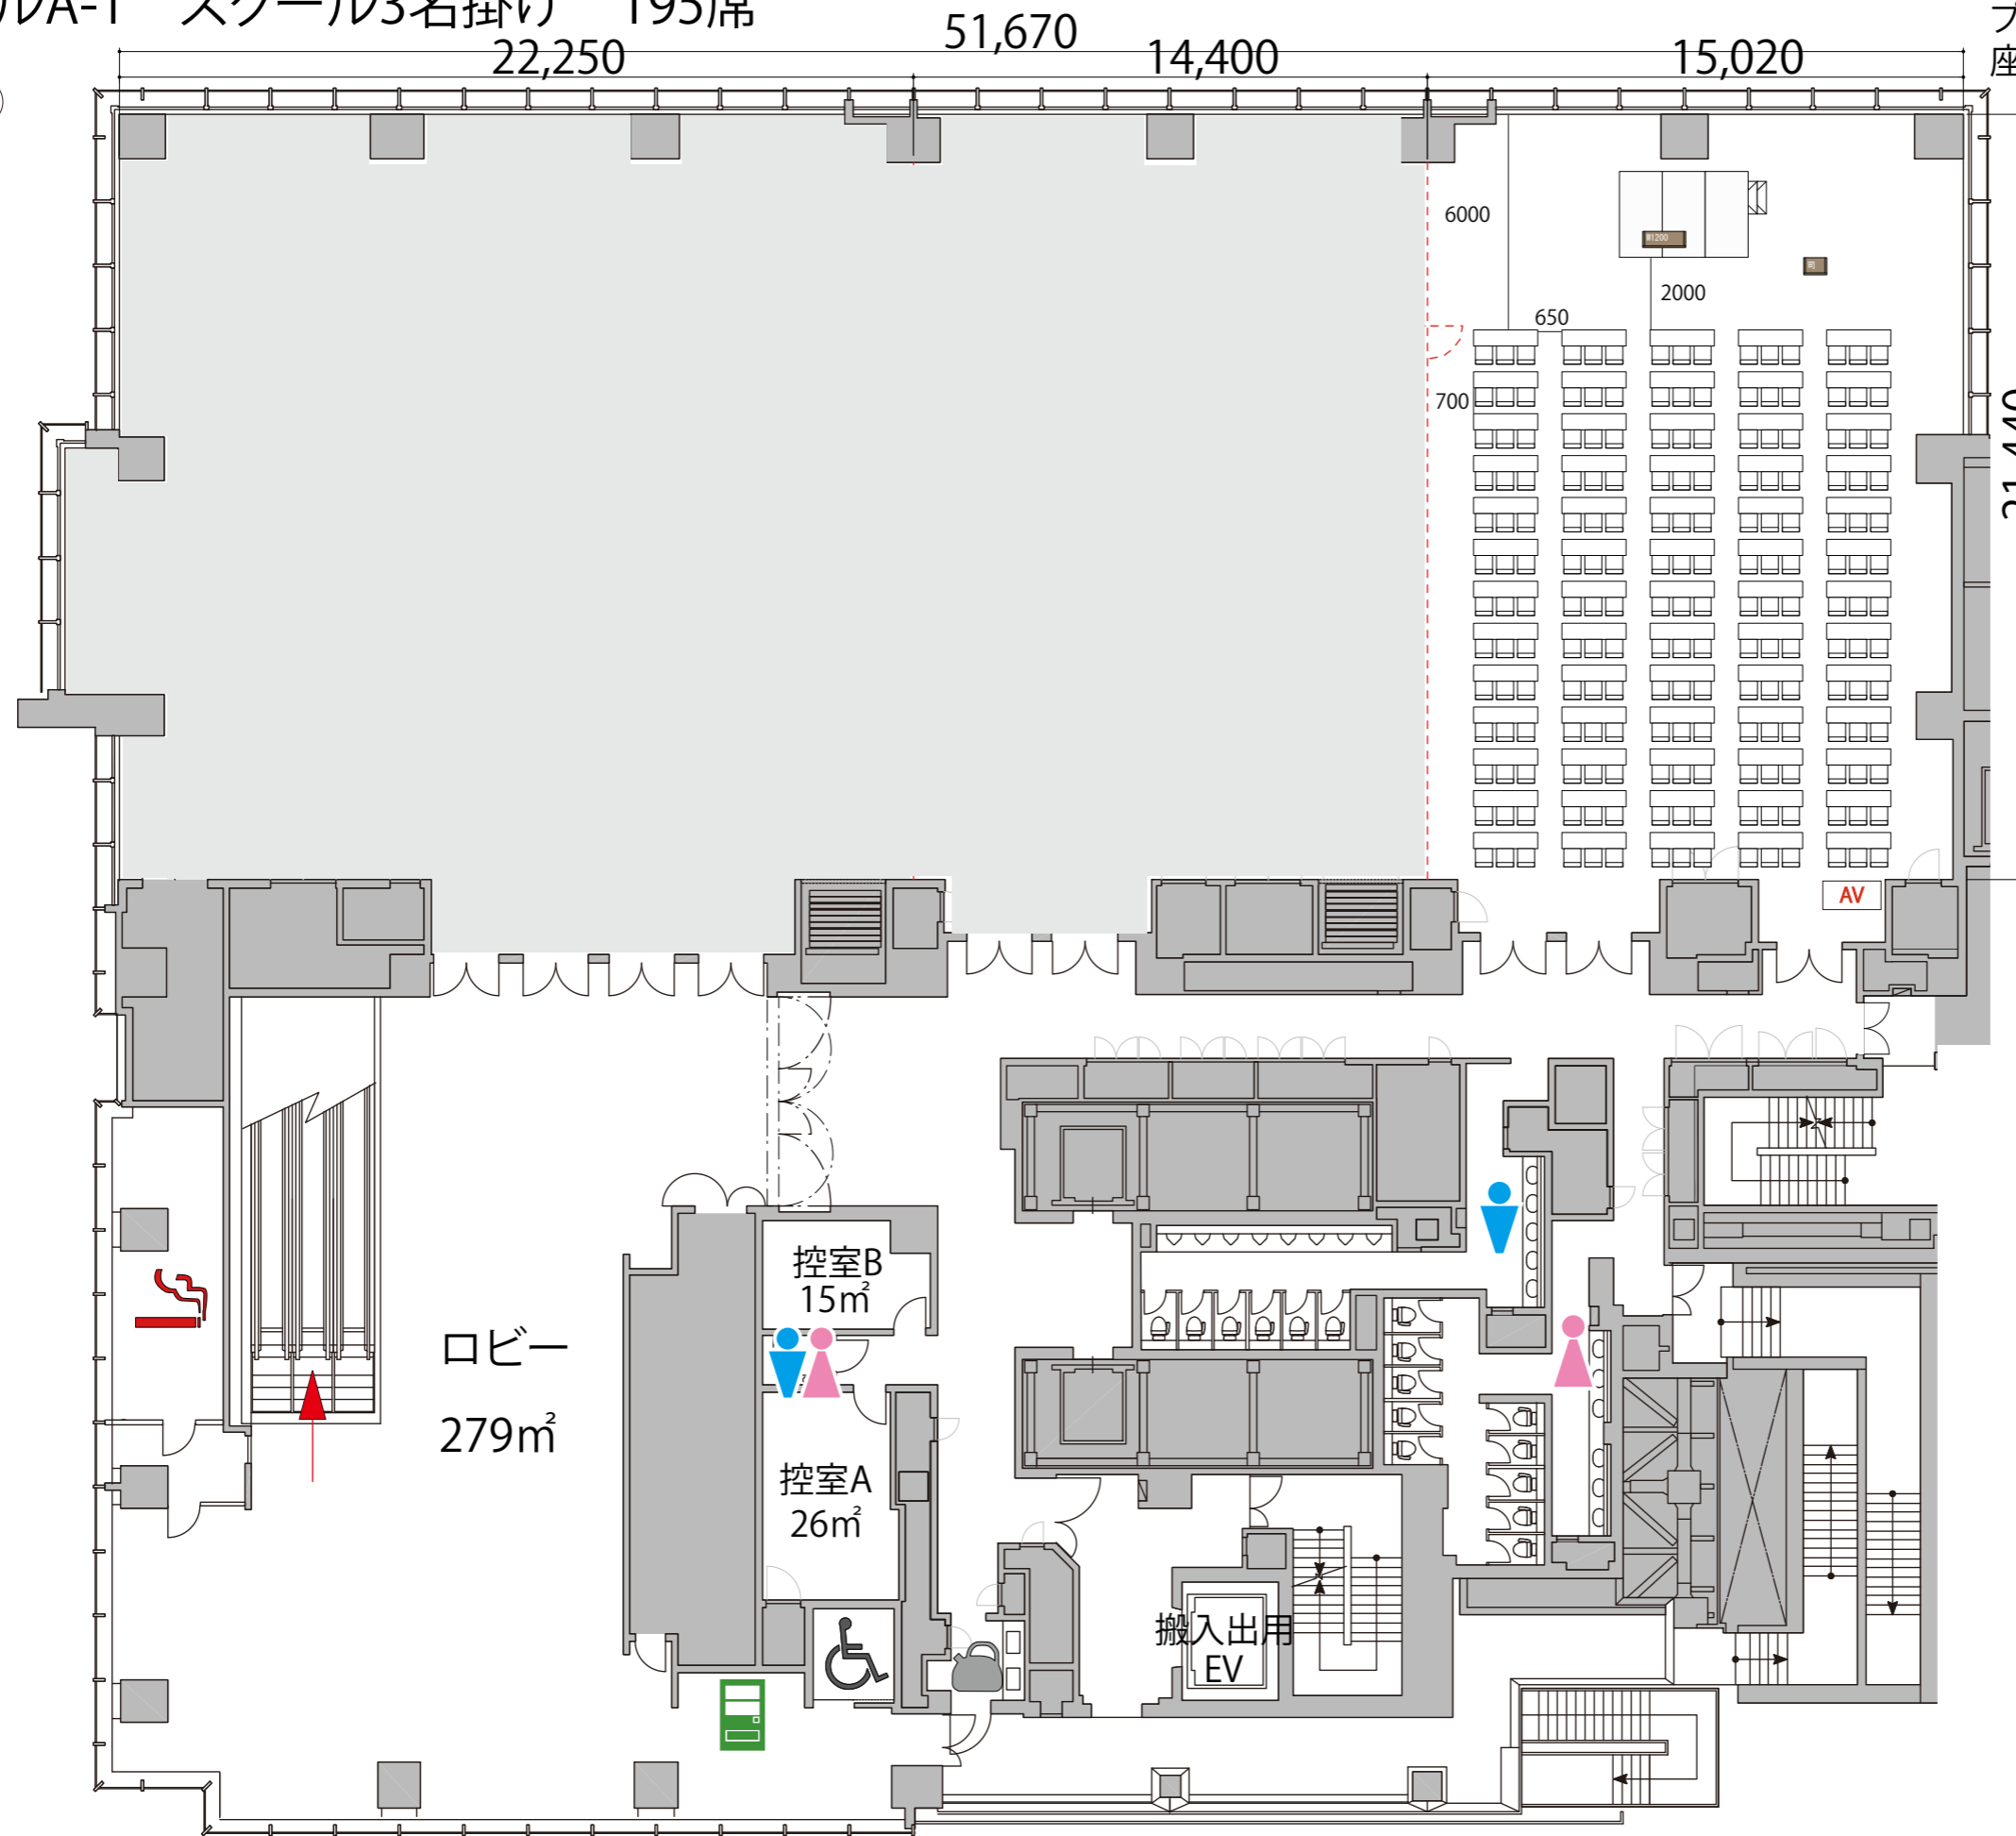

2FホールA-1 スクール3名掛け 195席

2F

プロジェクター・スクリーンの設置などにより座席数が減少する場合がございます。

-  テーブル
-  イス
-  司会台
-  演台 (W1200)
-  ステージ
-  ステージステップ
-  AV 操作卓

-  給湯室
-  男子トイレ
-  女子トイレ
-  優先トイレ
-  喫煙室
-  自動販売機
-  ガラス窓
-  可動式間仕切り