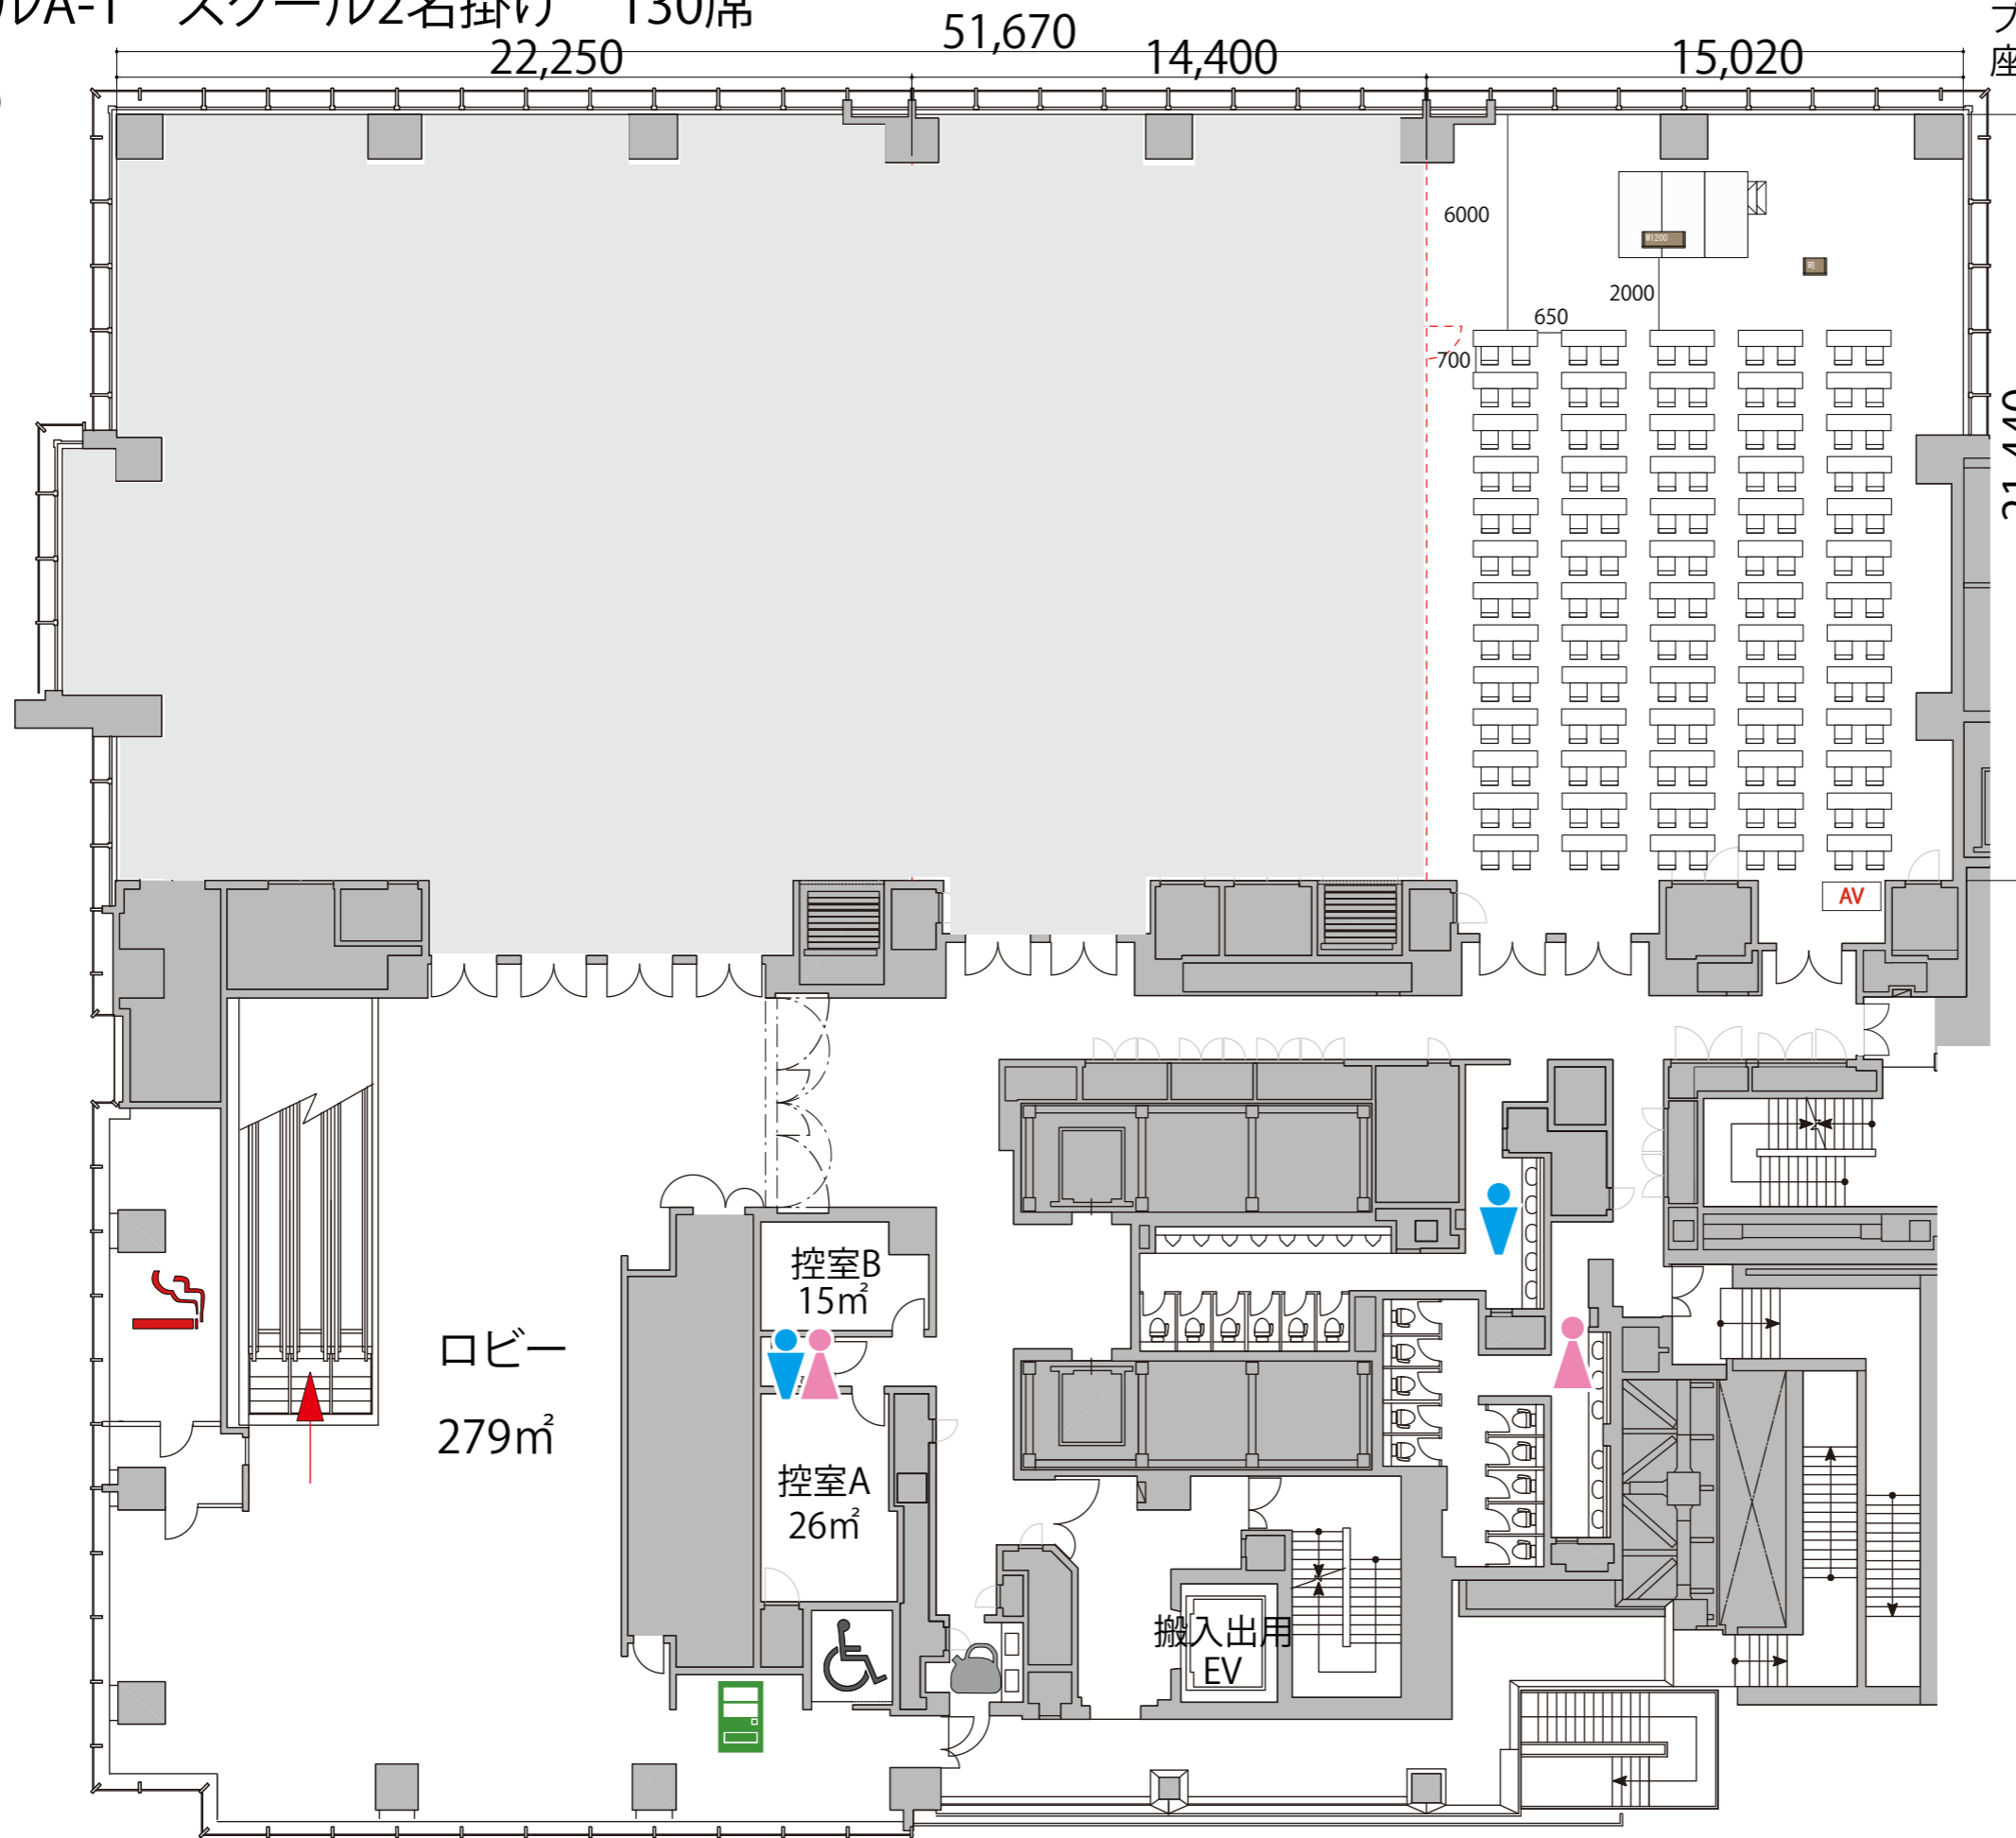

2FホールA-1 スクール2名掛け 130席

2F

プロジェクター・スクリーンの設置などにより座席数が減少する場合がございます。

-  テーブル
-  イス
-  司会台
-  演台
-  ステージ
-  ステージステップ
-  AV 操作卓

-  給湯室
-  男子トイレ
-  女子トイレ
-  優先トイレ
-  喫煙室
-  自動販売機
-  ガラス窓
-  可動式間仕切り