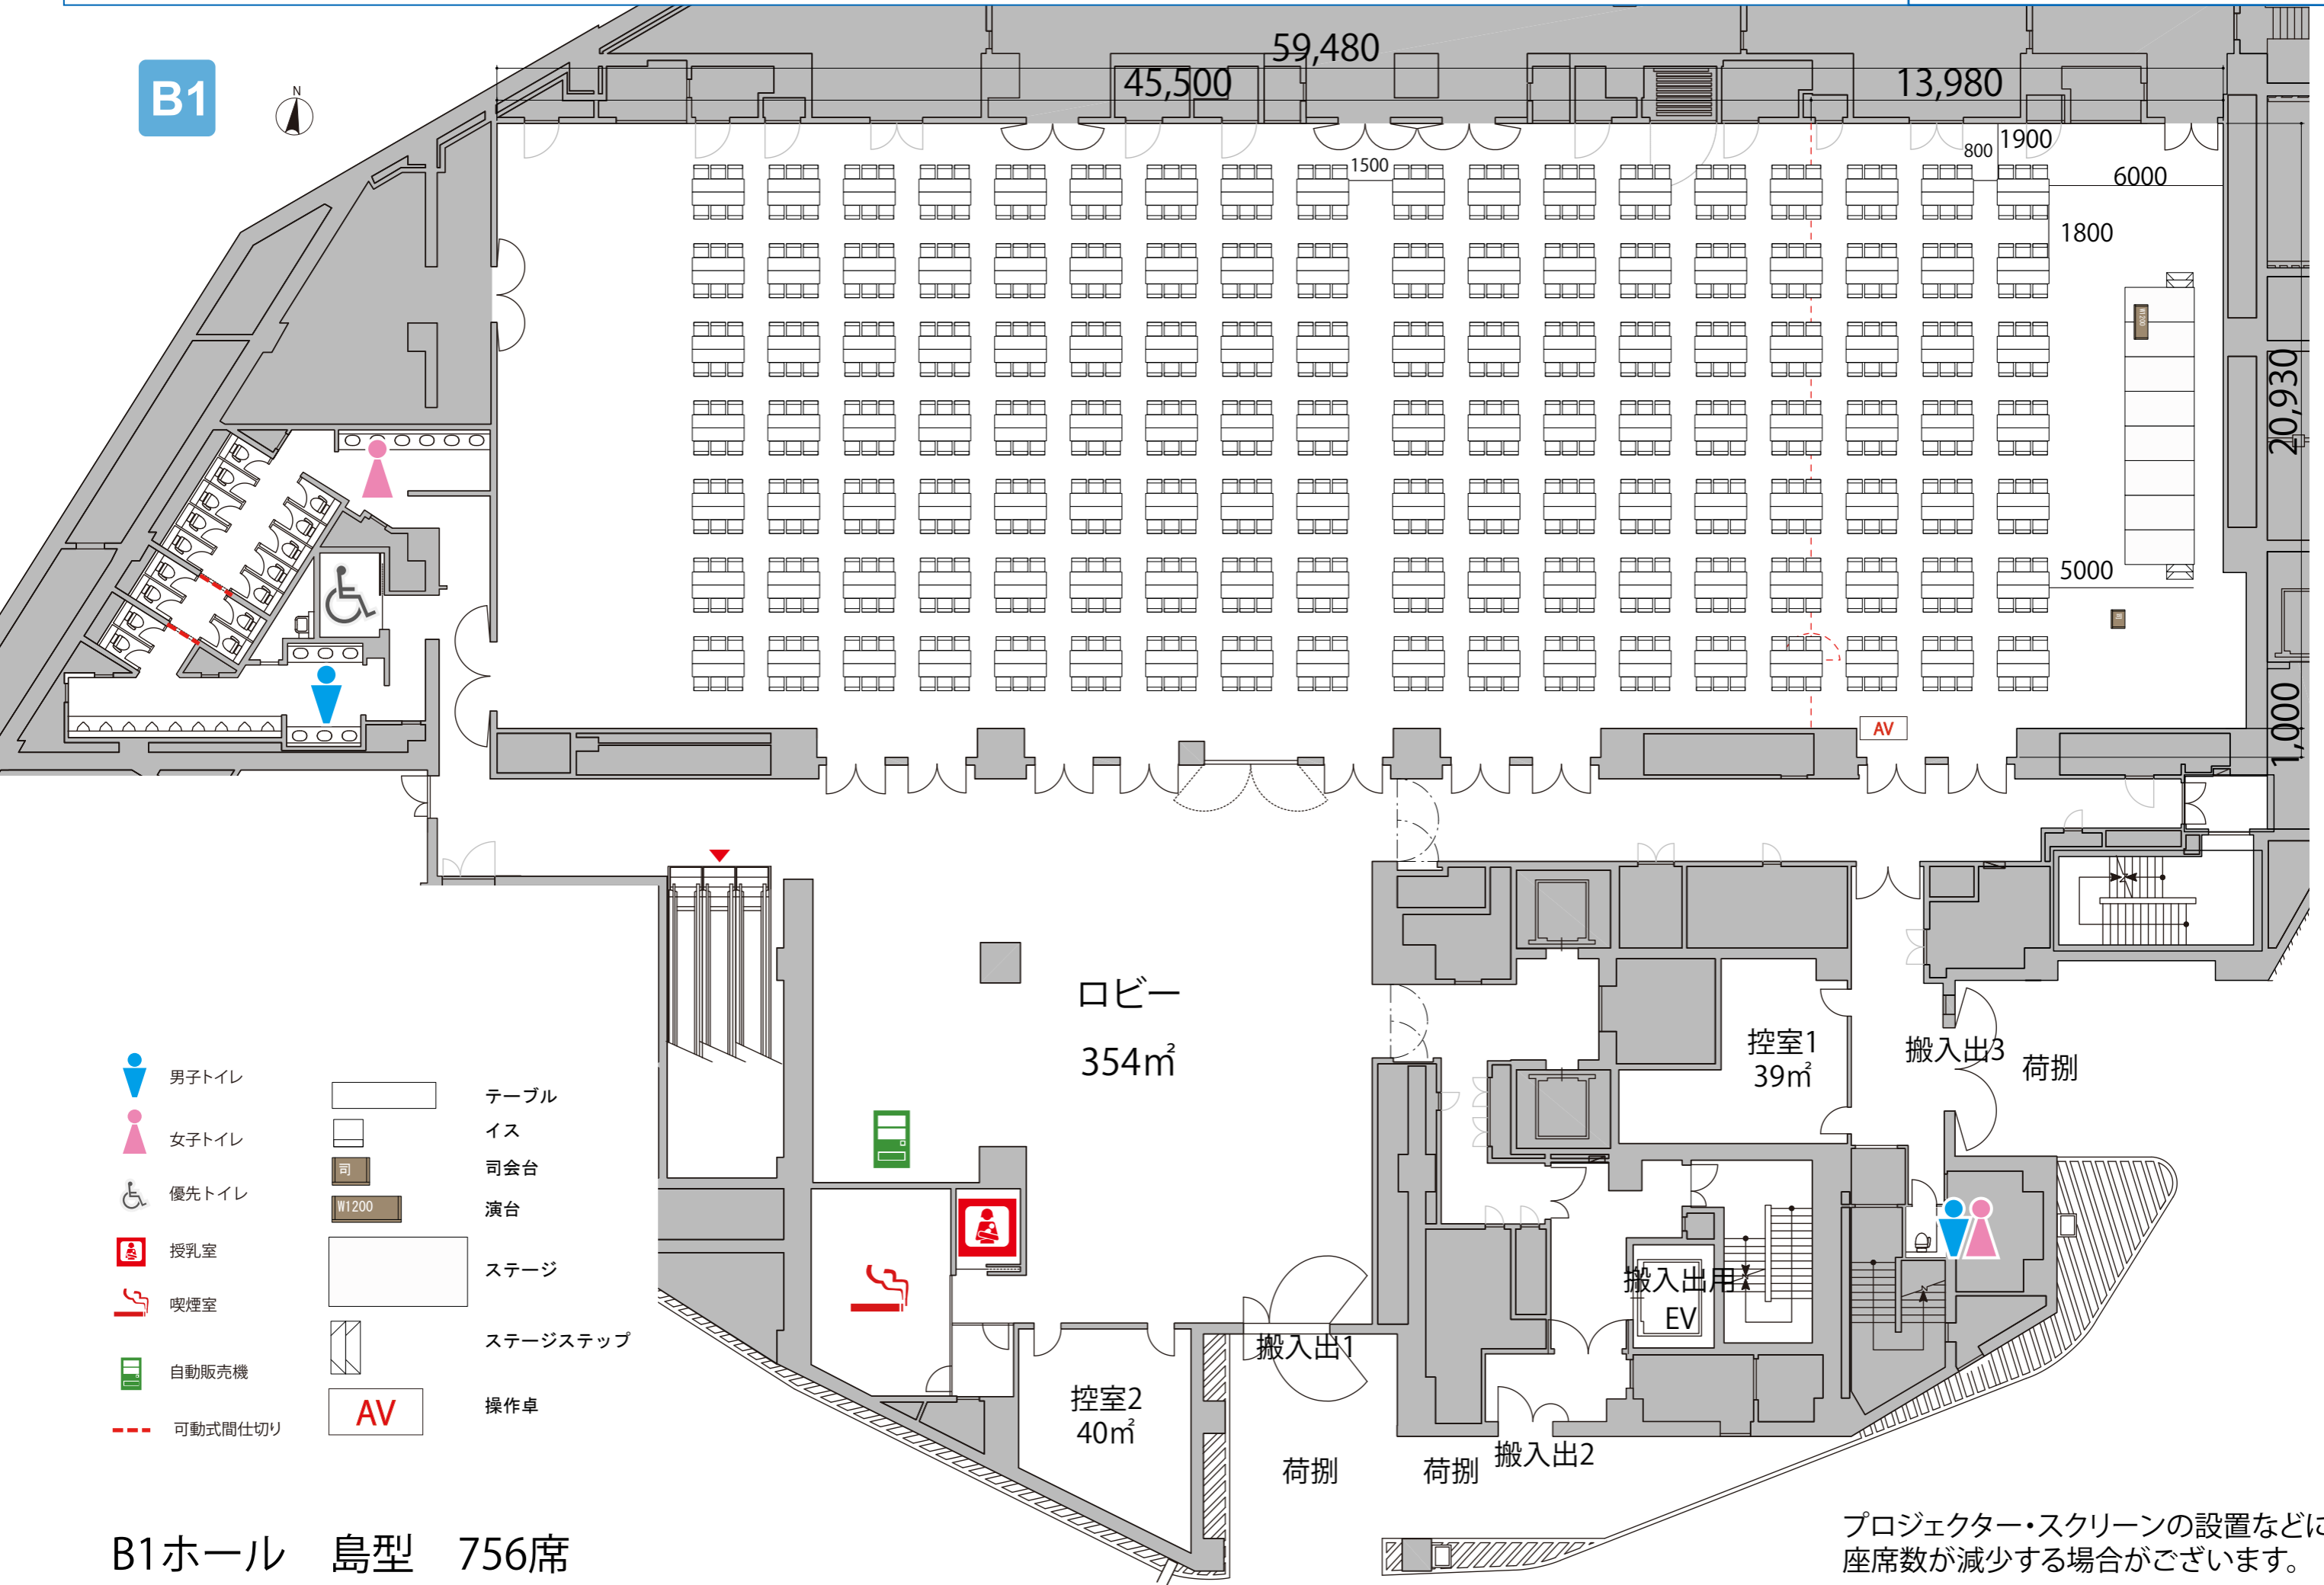

B1

- 男子トイレ
- 女子トイレ
- 優先トイレ
- 授乳室
- 喫煙室
- 自動販売機
- 可動式間仕切り
- テーブル
- イス
- 司会台
- 演台
- ステージ
- ステージステップ
- 操作卓

B1ホール 島型 756席

プロジェクター・スクリーンの設置などにより座席数が減少する場合がございます。