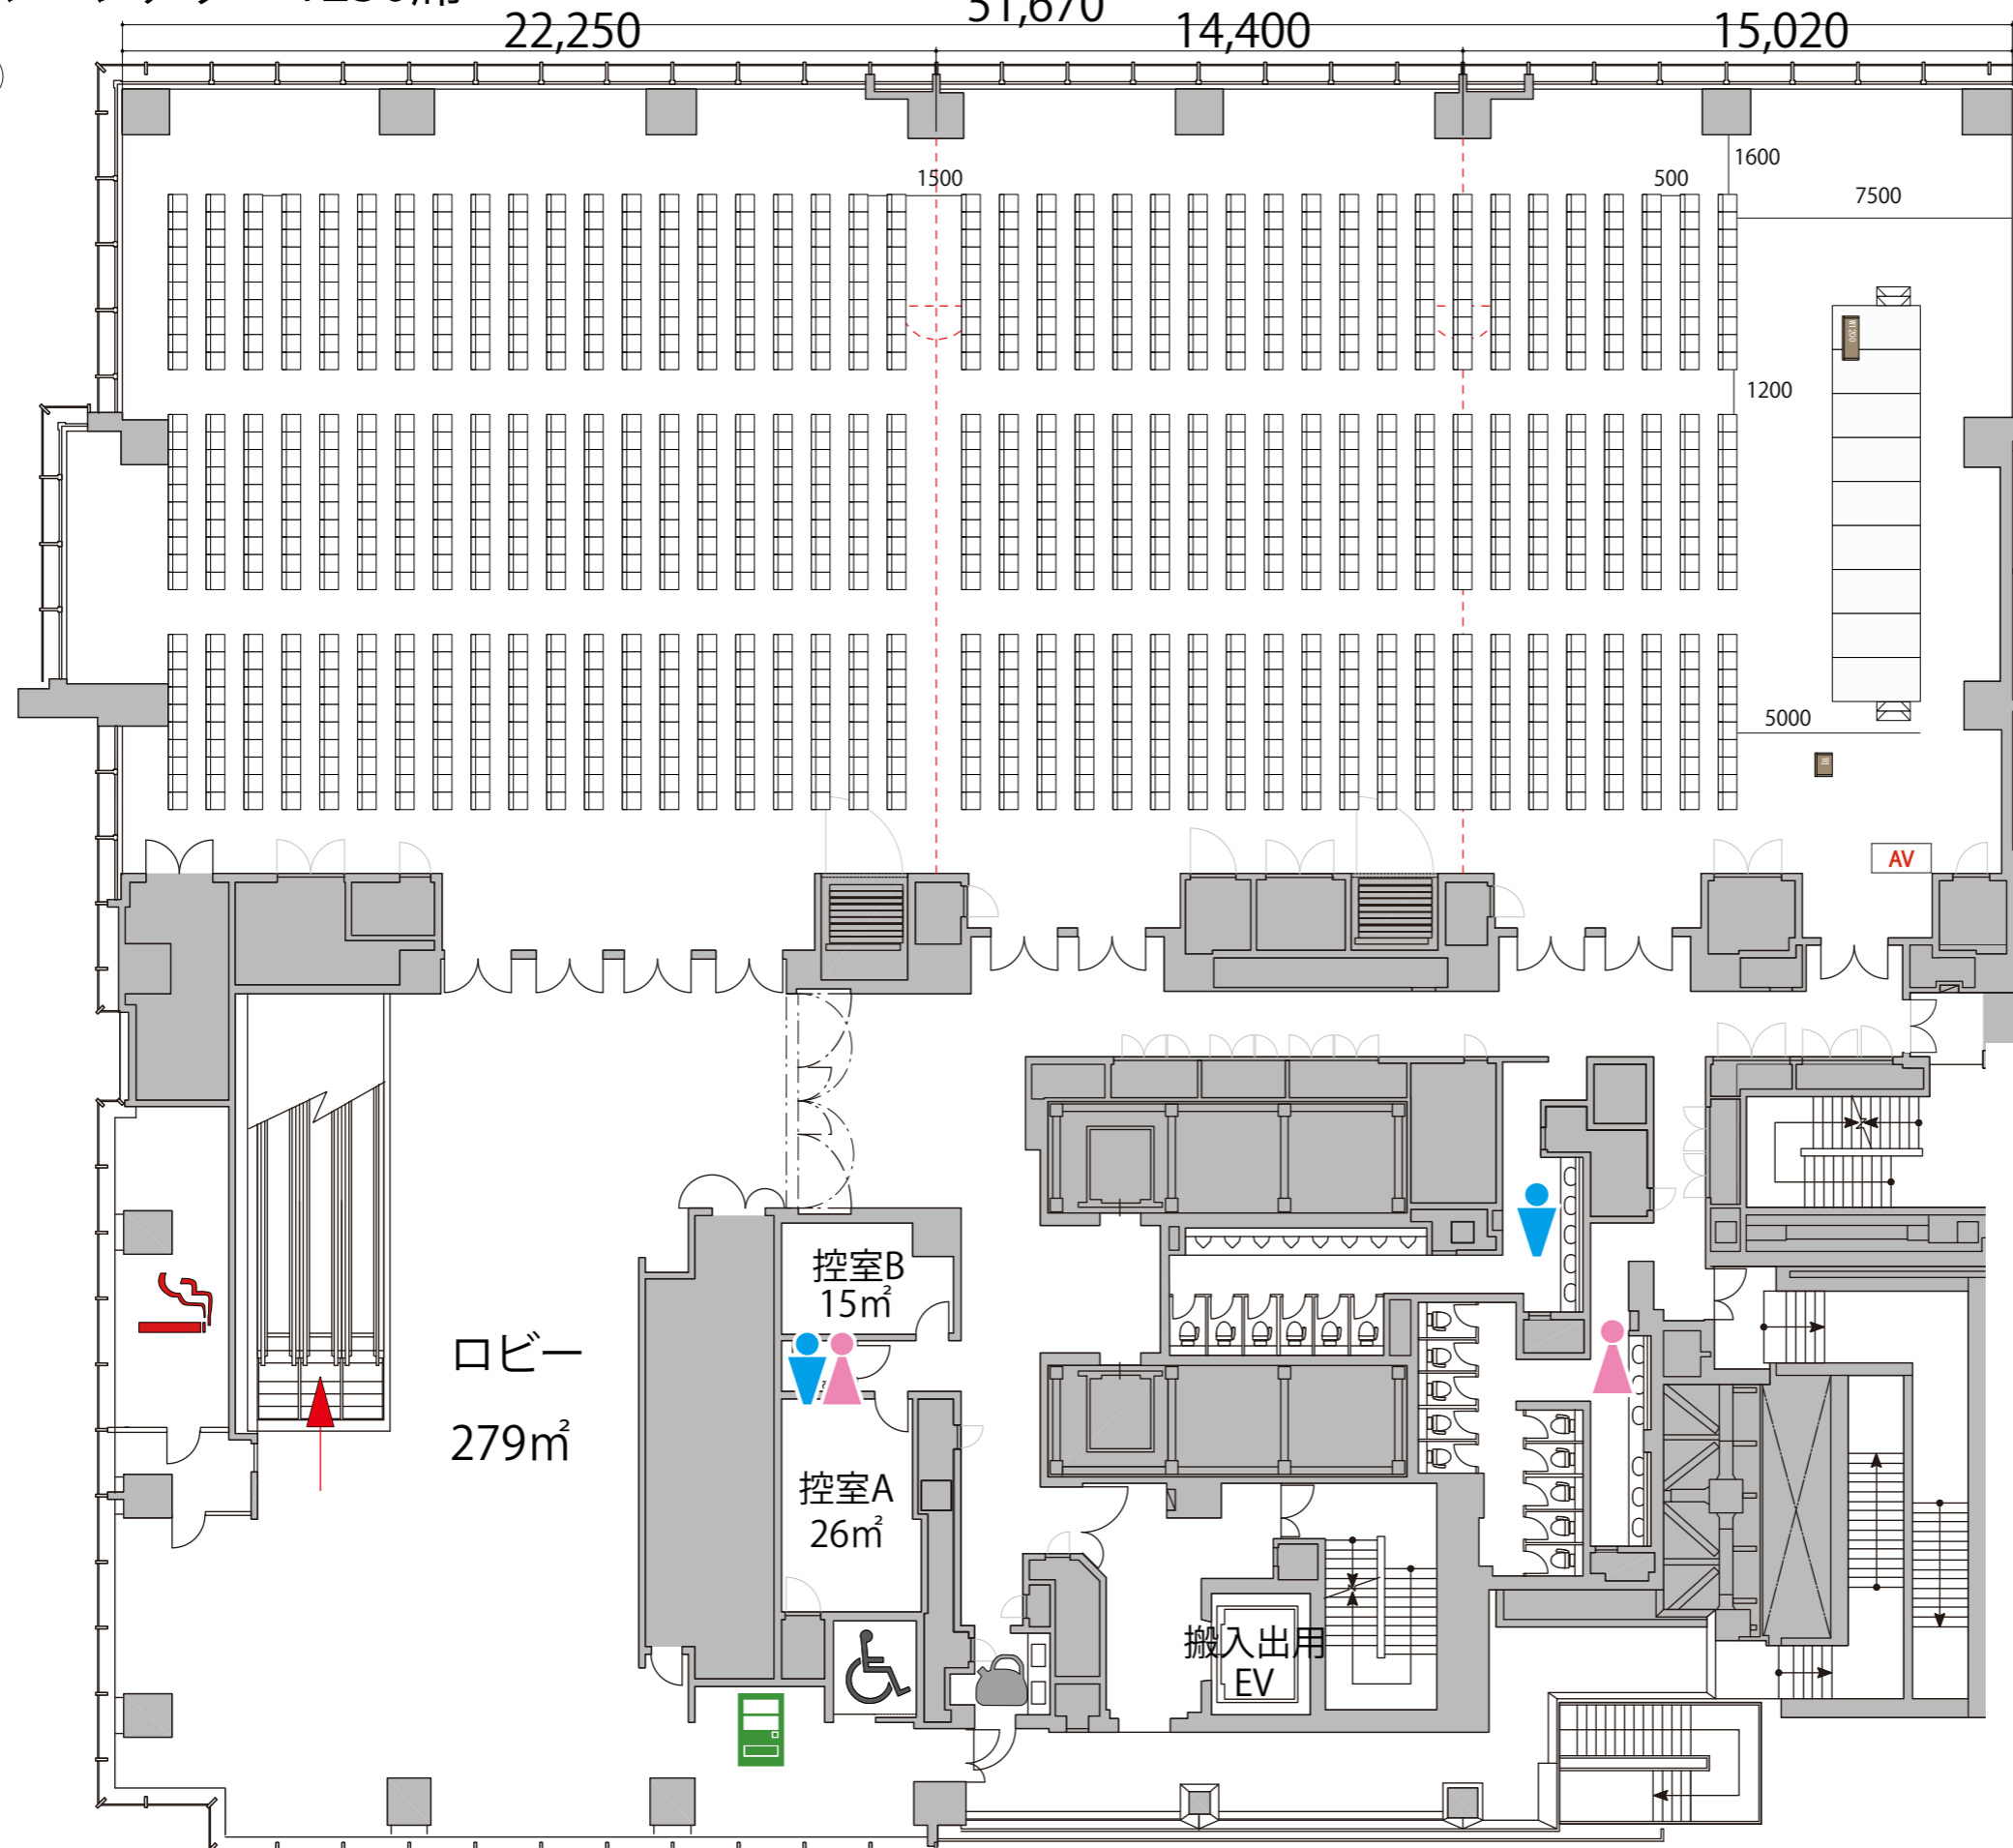

2Fホール シアター1230席 ※このレイアウトには別途有料レンタルが発生します

プロジェクター・スクリーンの設置などにより座席数が減少する場合がございます。

2F

- イス
- 司会台
- 演台 W1200
- ステージ
- ステージステップ
- AV 操作卓

- 給湯室
- 男子トイレ
- 女子トイレ
- 優先トイレ
- 喫煙室
- 自動販売機
- ガラス窓
- 可動式間仕切り

21,440