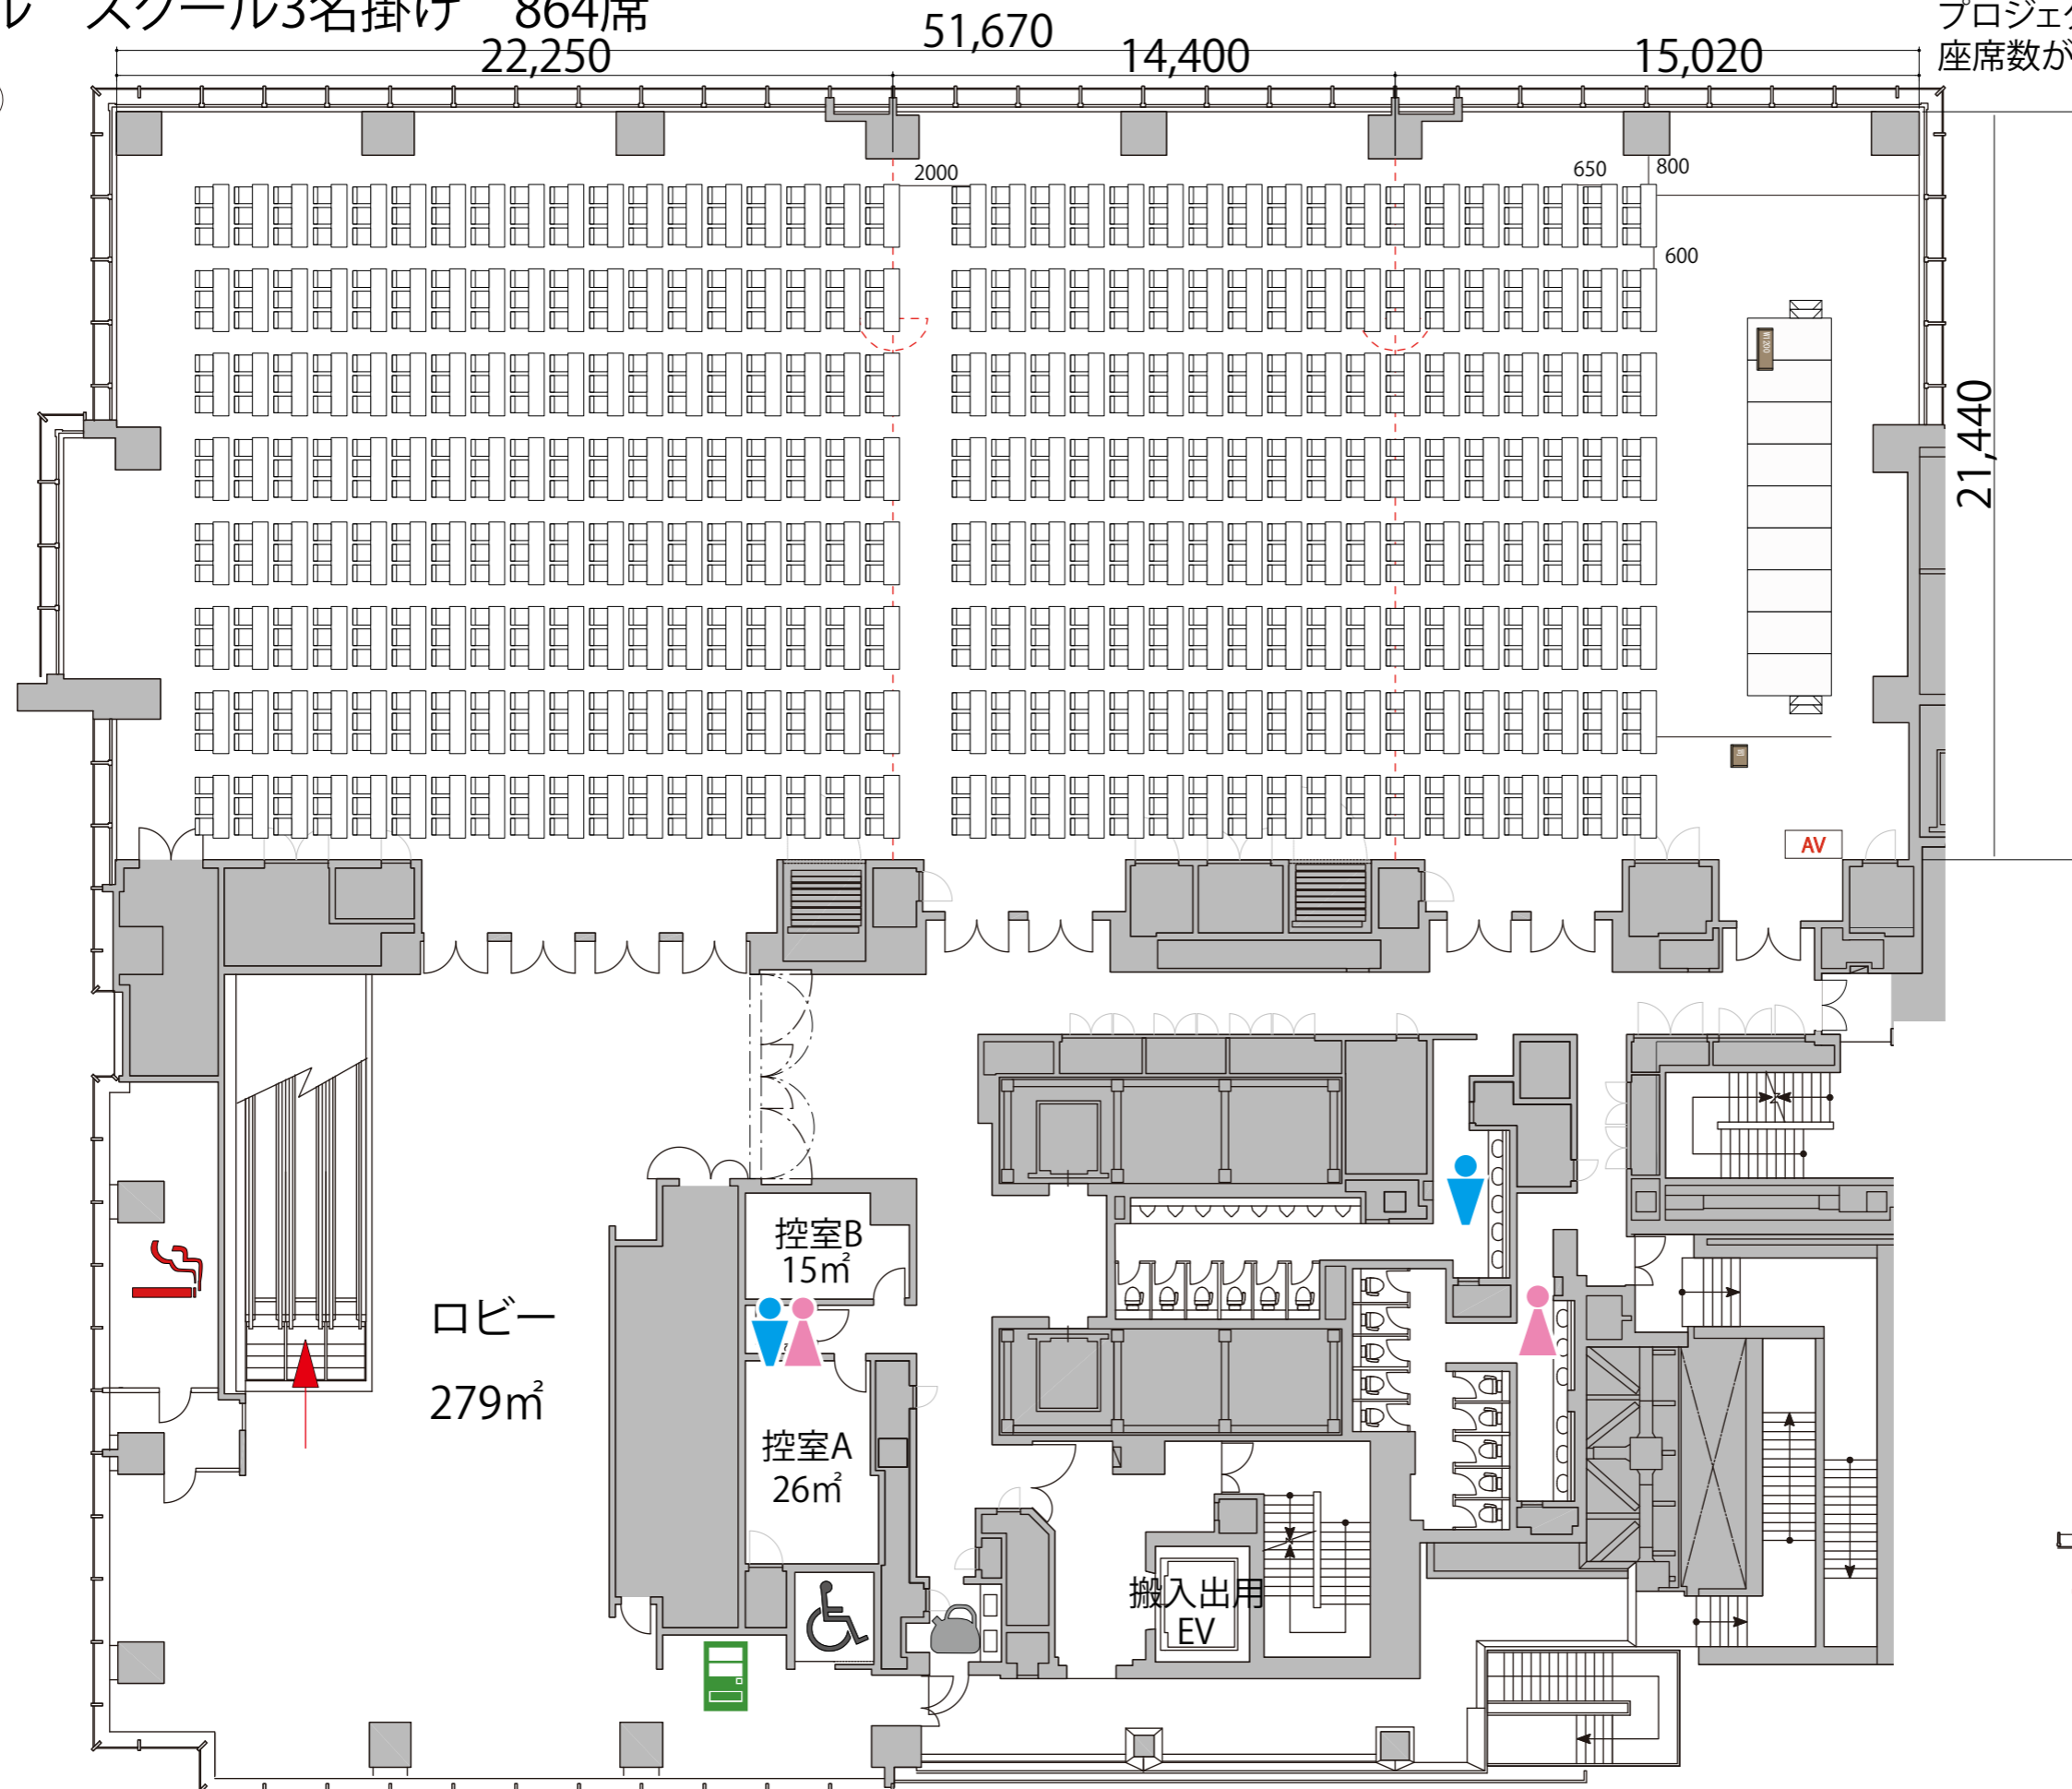

2Fホール スクール3名掛け 864席

2F

プロジェクター・スクリーンの設置などにより座席数が減少する場合がございます。

-  テーブル
-  イス
-  司会台
-  演台 (W1200)
-  ステージ
-  ステージステップ
-  AV 操作卓

-  給湯室
-  男子トイレ
-  女子トイレ
-  優先トイレ
-  喫煙室
-  自動販売機
-  ガラス窓
-  可動式間仕切り