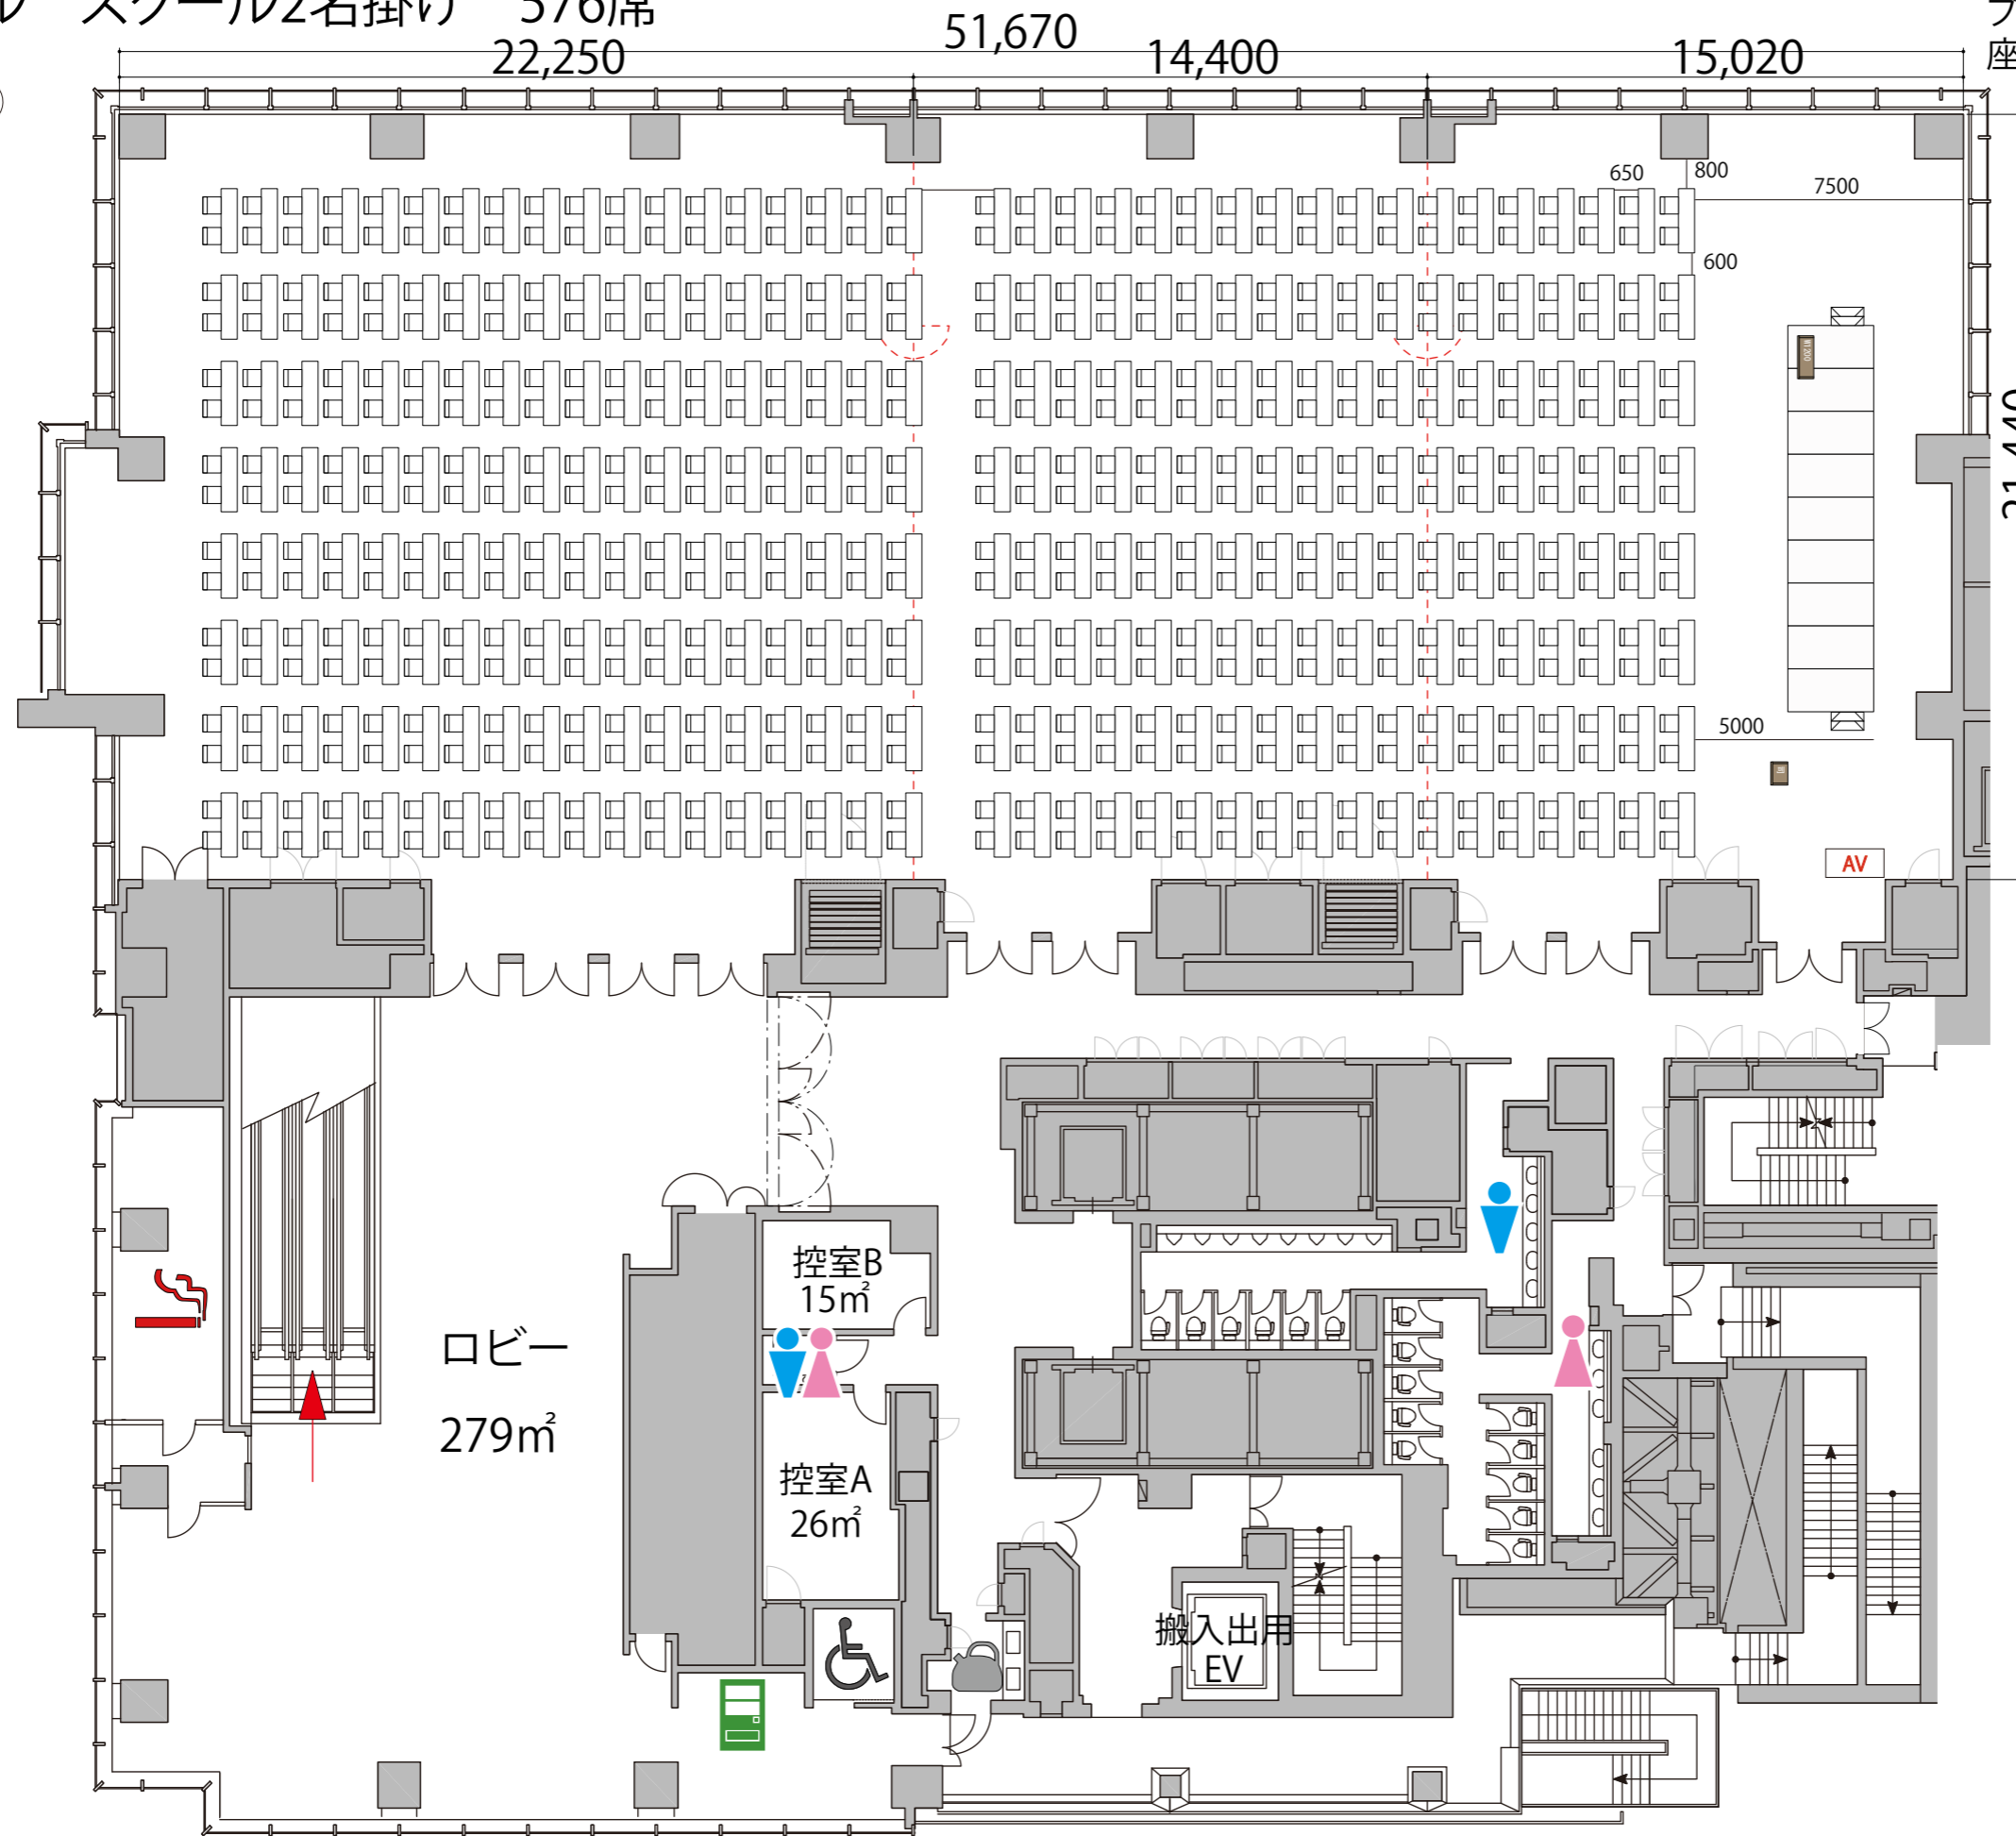

2Fホール スクール2名掛け 576席

2F

プロジェクター・スクリーンの設置などにより座席数が減少する場合がございます。

-  テーブル
-  イス
-  司会台
-  演台 (W1200)
-  ステージ
-  ステージステップ
-  AV 操作卓

-  給湯室
-  男子トイレ
-  女子トイレ
-  優先トイレ
-  喫煙室
-  自動販売機
-  ガラス窓
-  可動式間仕切り