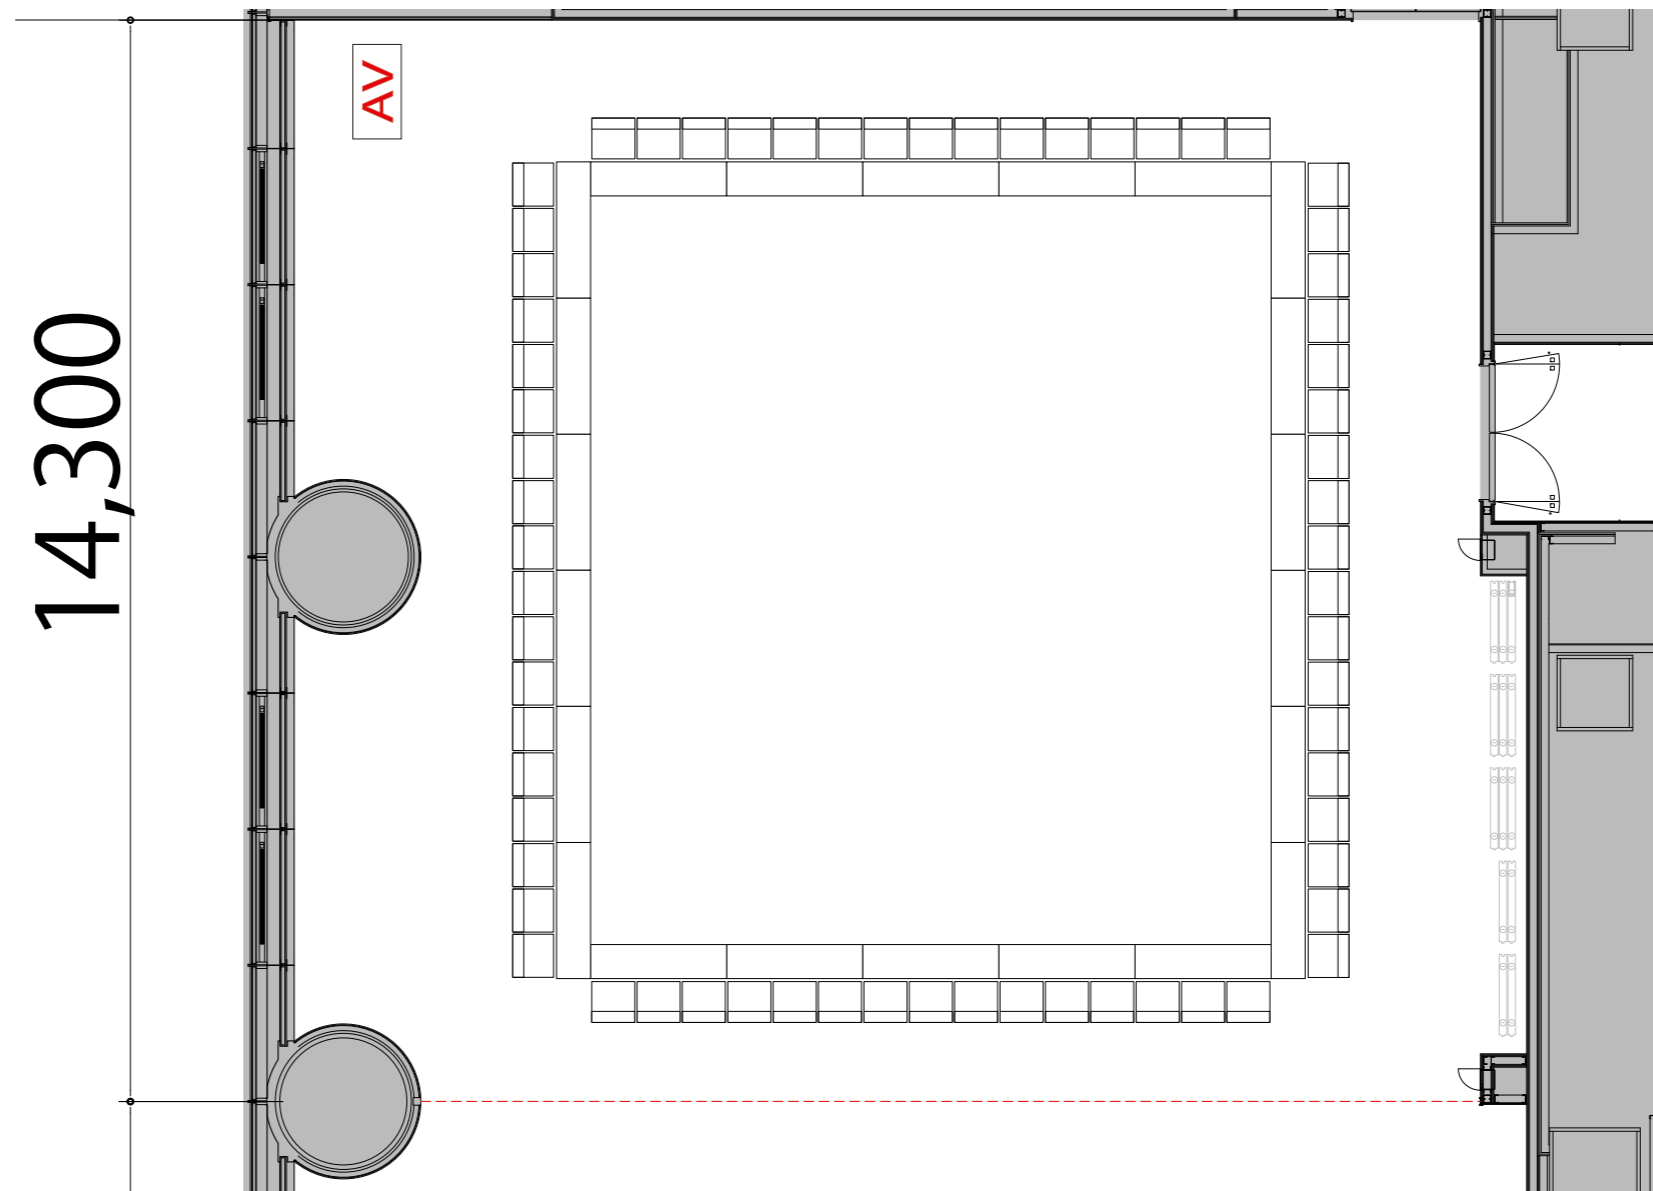

9F

Room I 口の字66席

プロジェクター・スクリーン等の設置により  
席数が減少する場合がございます

テーブル	W1800×D450	
スタッキングチェア	W570×D540	
演台	W900×D550	
司会者台	W650×D550	
AV操作卓	W1250×D700	