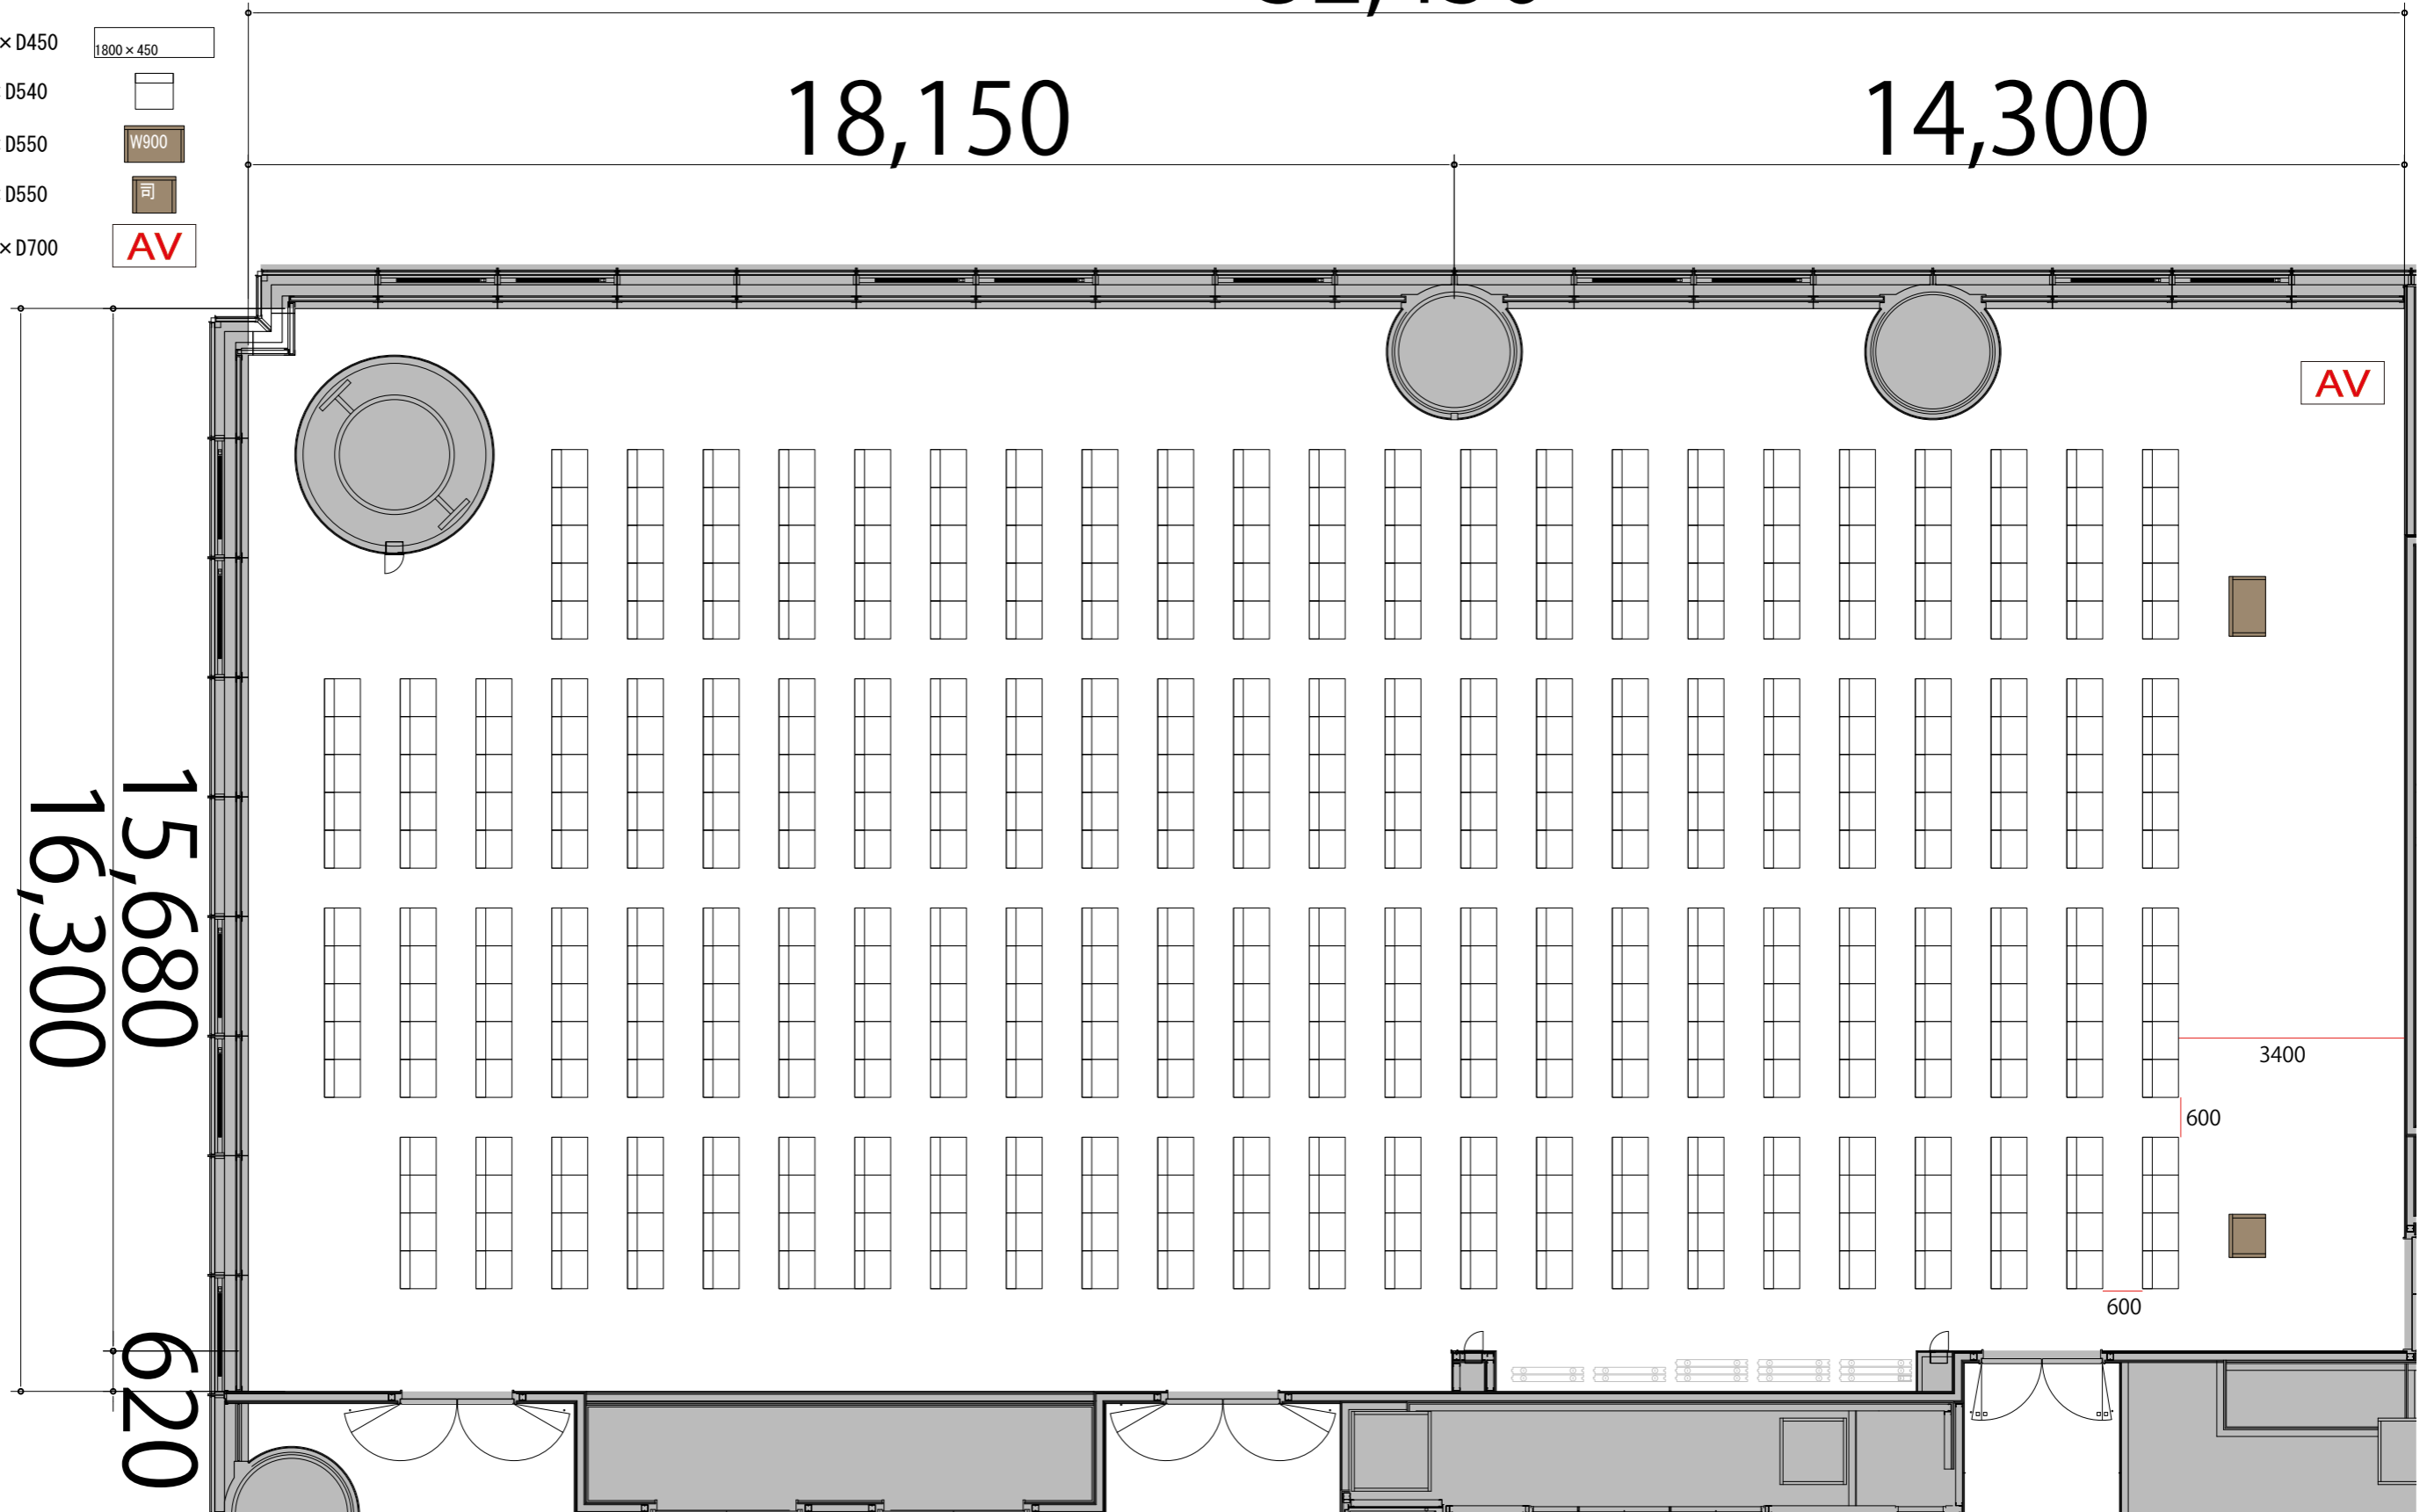

9F

Room H+I シアター456席

※このレイアウトには別途有料レンタルが発生します

32,450

プロジェクター・スクリーン等の設置により
席数が減少する場合がございます

- テーブル W1800×D450
- スタッキングチェア W570×D540
- 演台 W900×D550
- 司会者台 W650×D550
- AV操作卓 W1250×D700

15,680
16,300

18,150

14,300

620

AV

3400

600

600