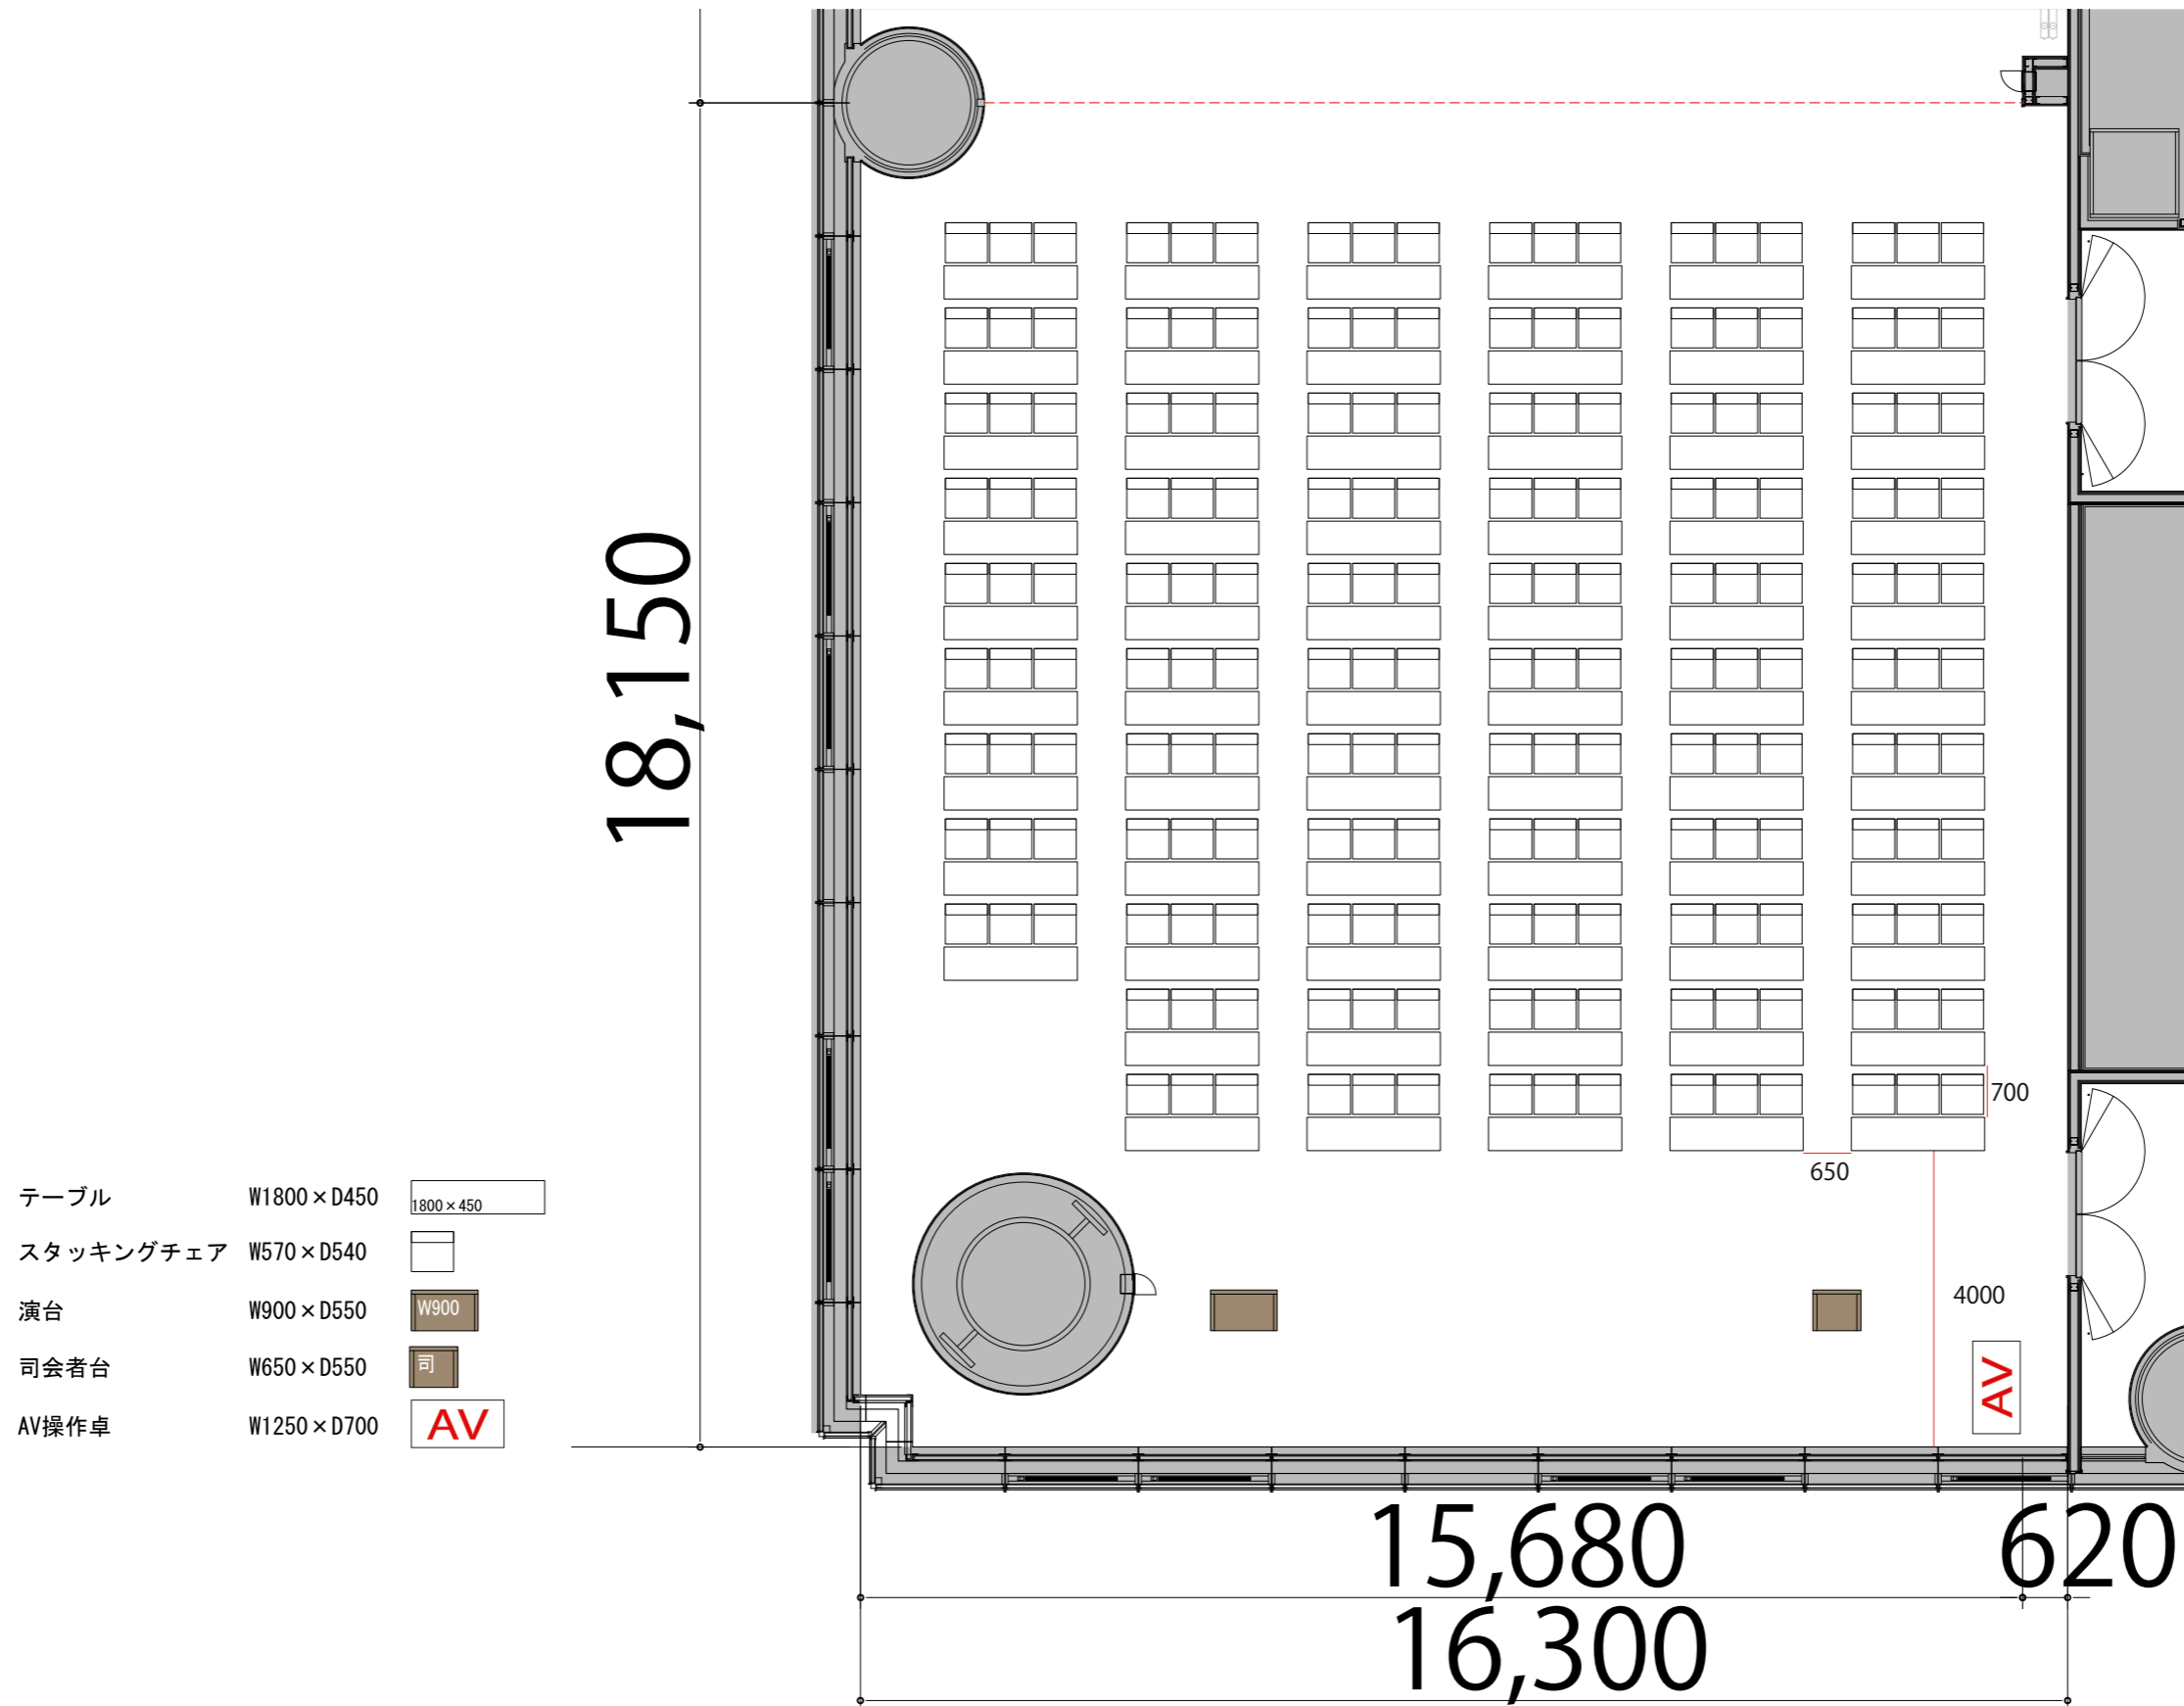

9F

Room H スクール3名掛け192席

プロジェクター・スクリーン等の設置により
席数が減少する場合がございます

- テーブル W1800×D450 1800×450
- スタッキングチェア W570×D540 □
- 演台 W900×D550 W900
- 司会者台 W650×D550 司
- AV操作卓 W1250×D700 AV