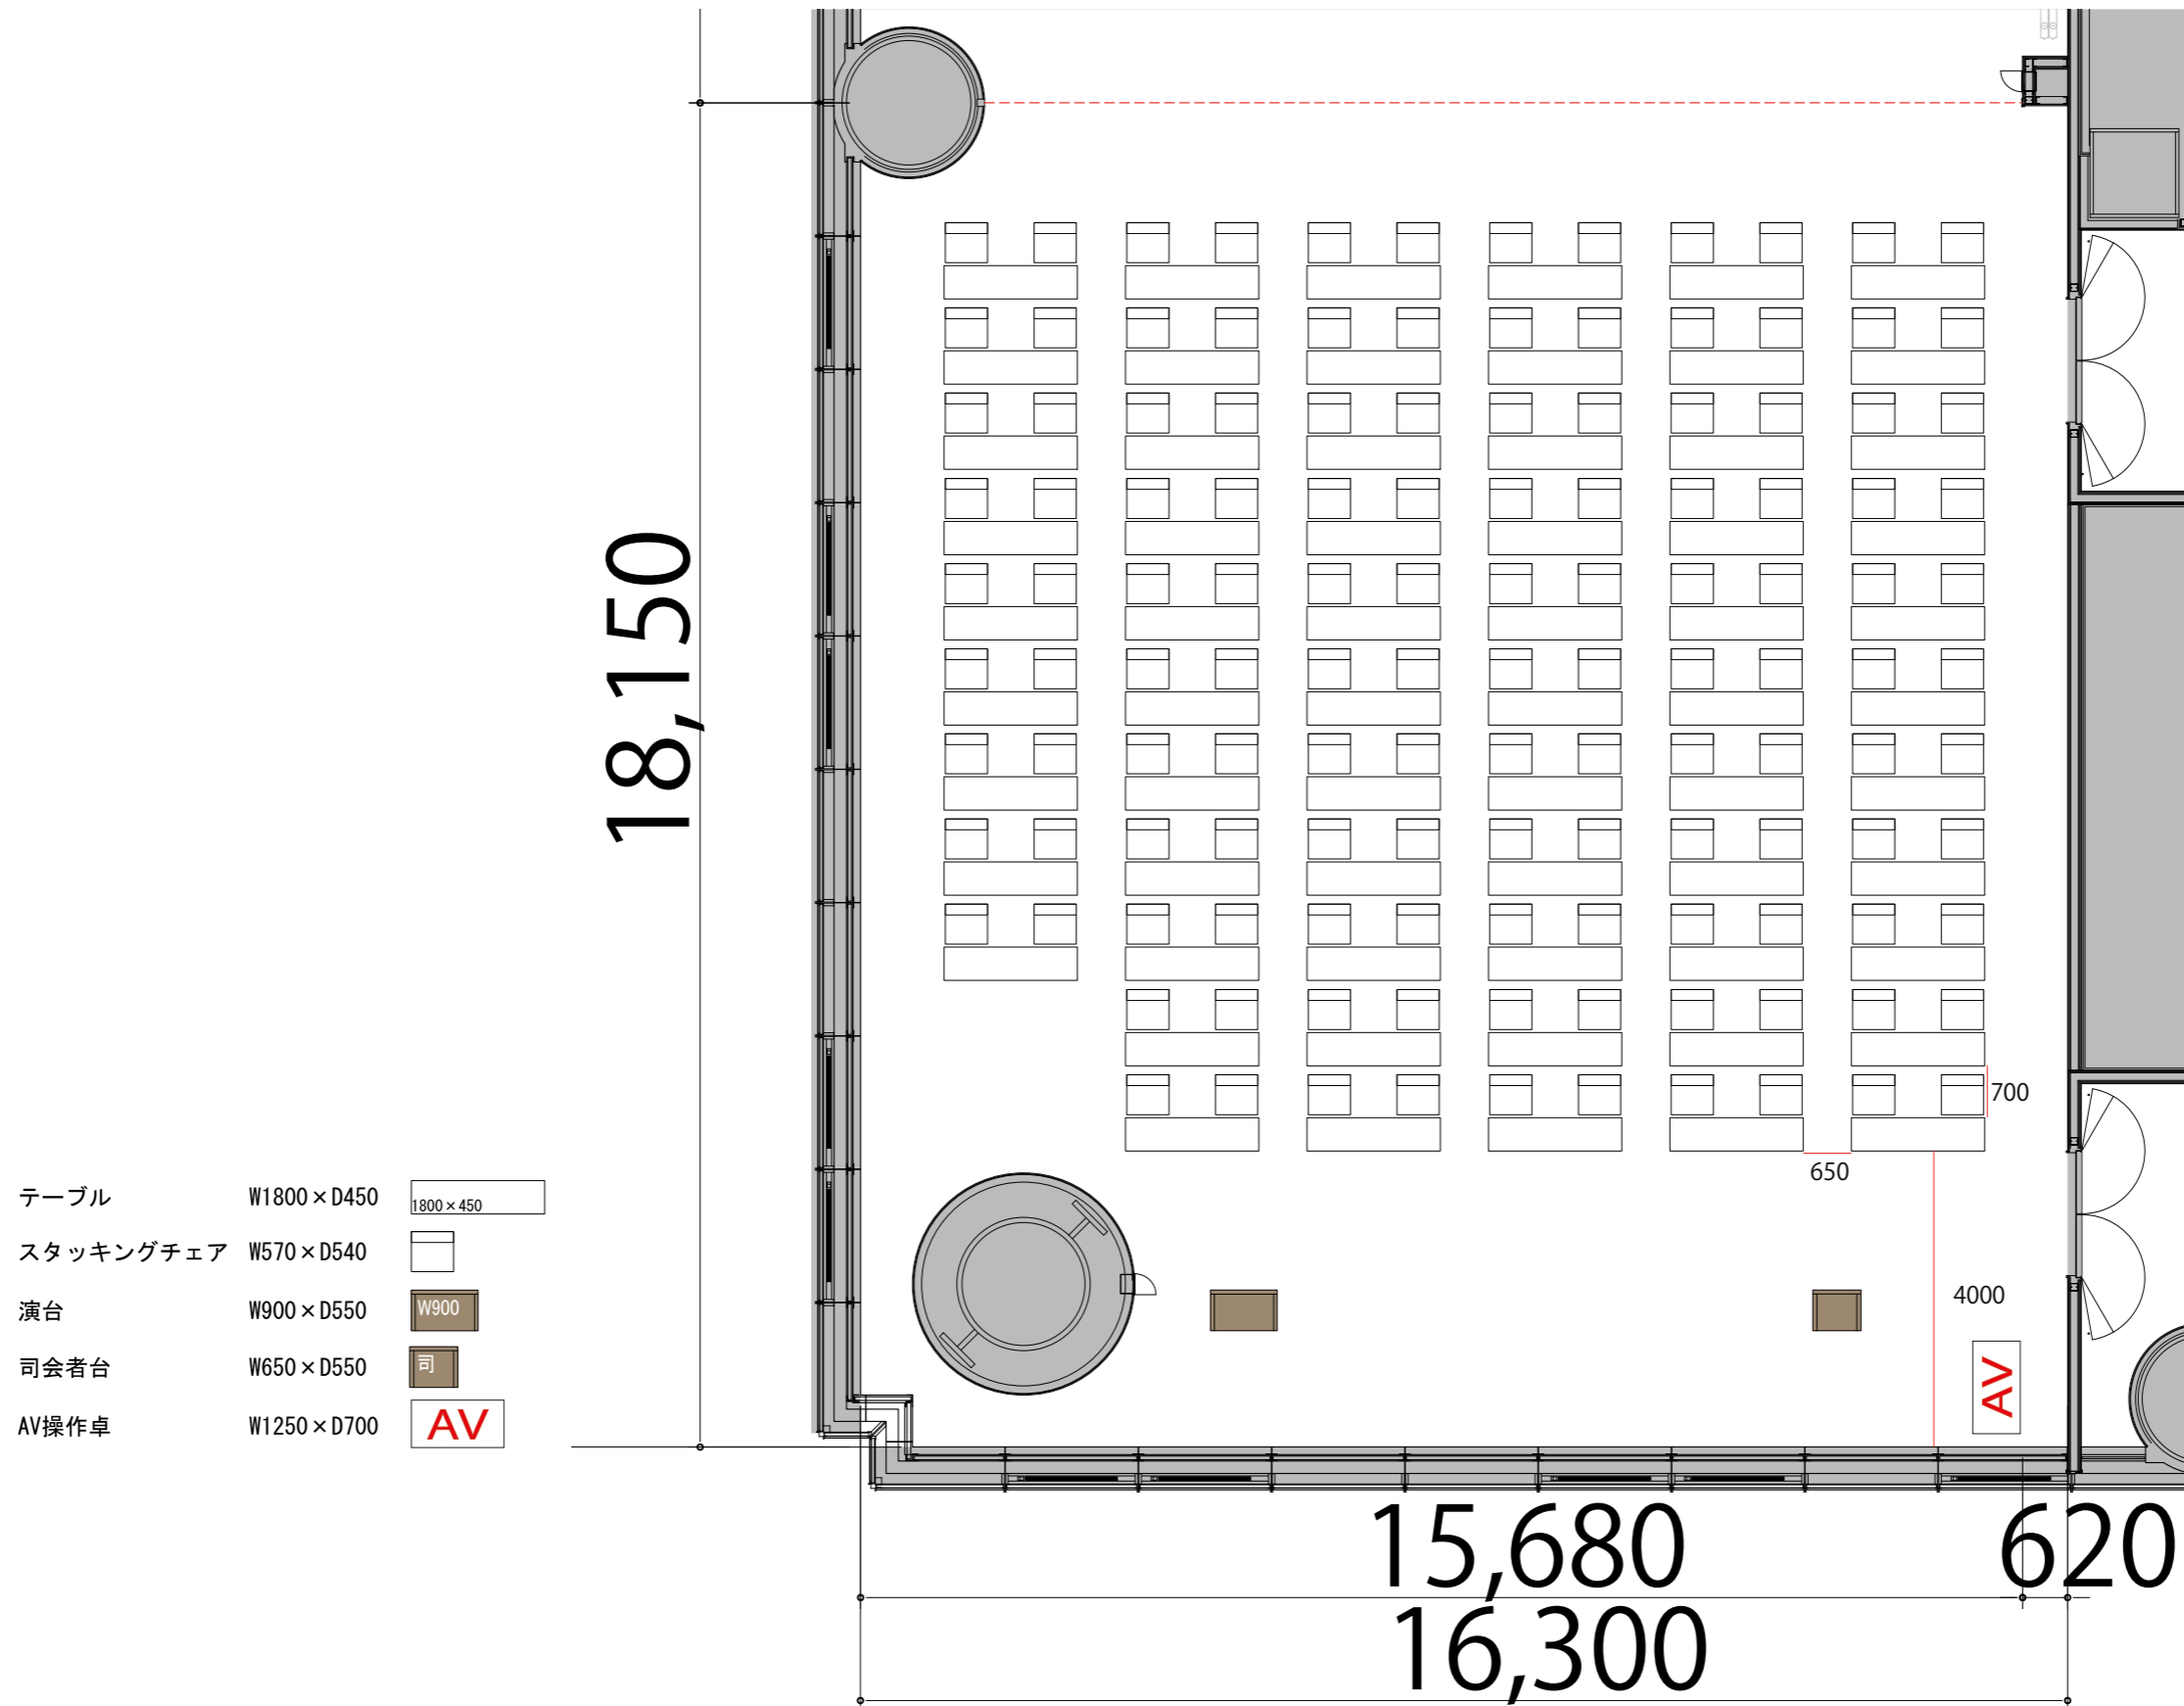

9F

Room H スクール2名掛け128席

プロジェクター・スクリーン等の設置により
席数が減少する場合がございます

- テーブル W1800×D450 1800×450
- スタッキングチェア W570×D540 □
- 演台 W900×D550 W900
- 司会者台 W650×D550 司
- AV操作卓 W1250×D700 AV