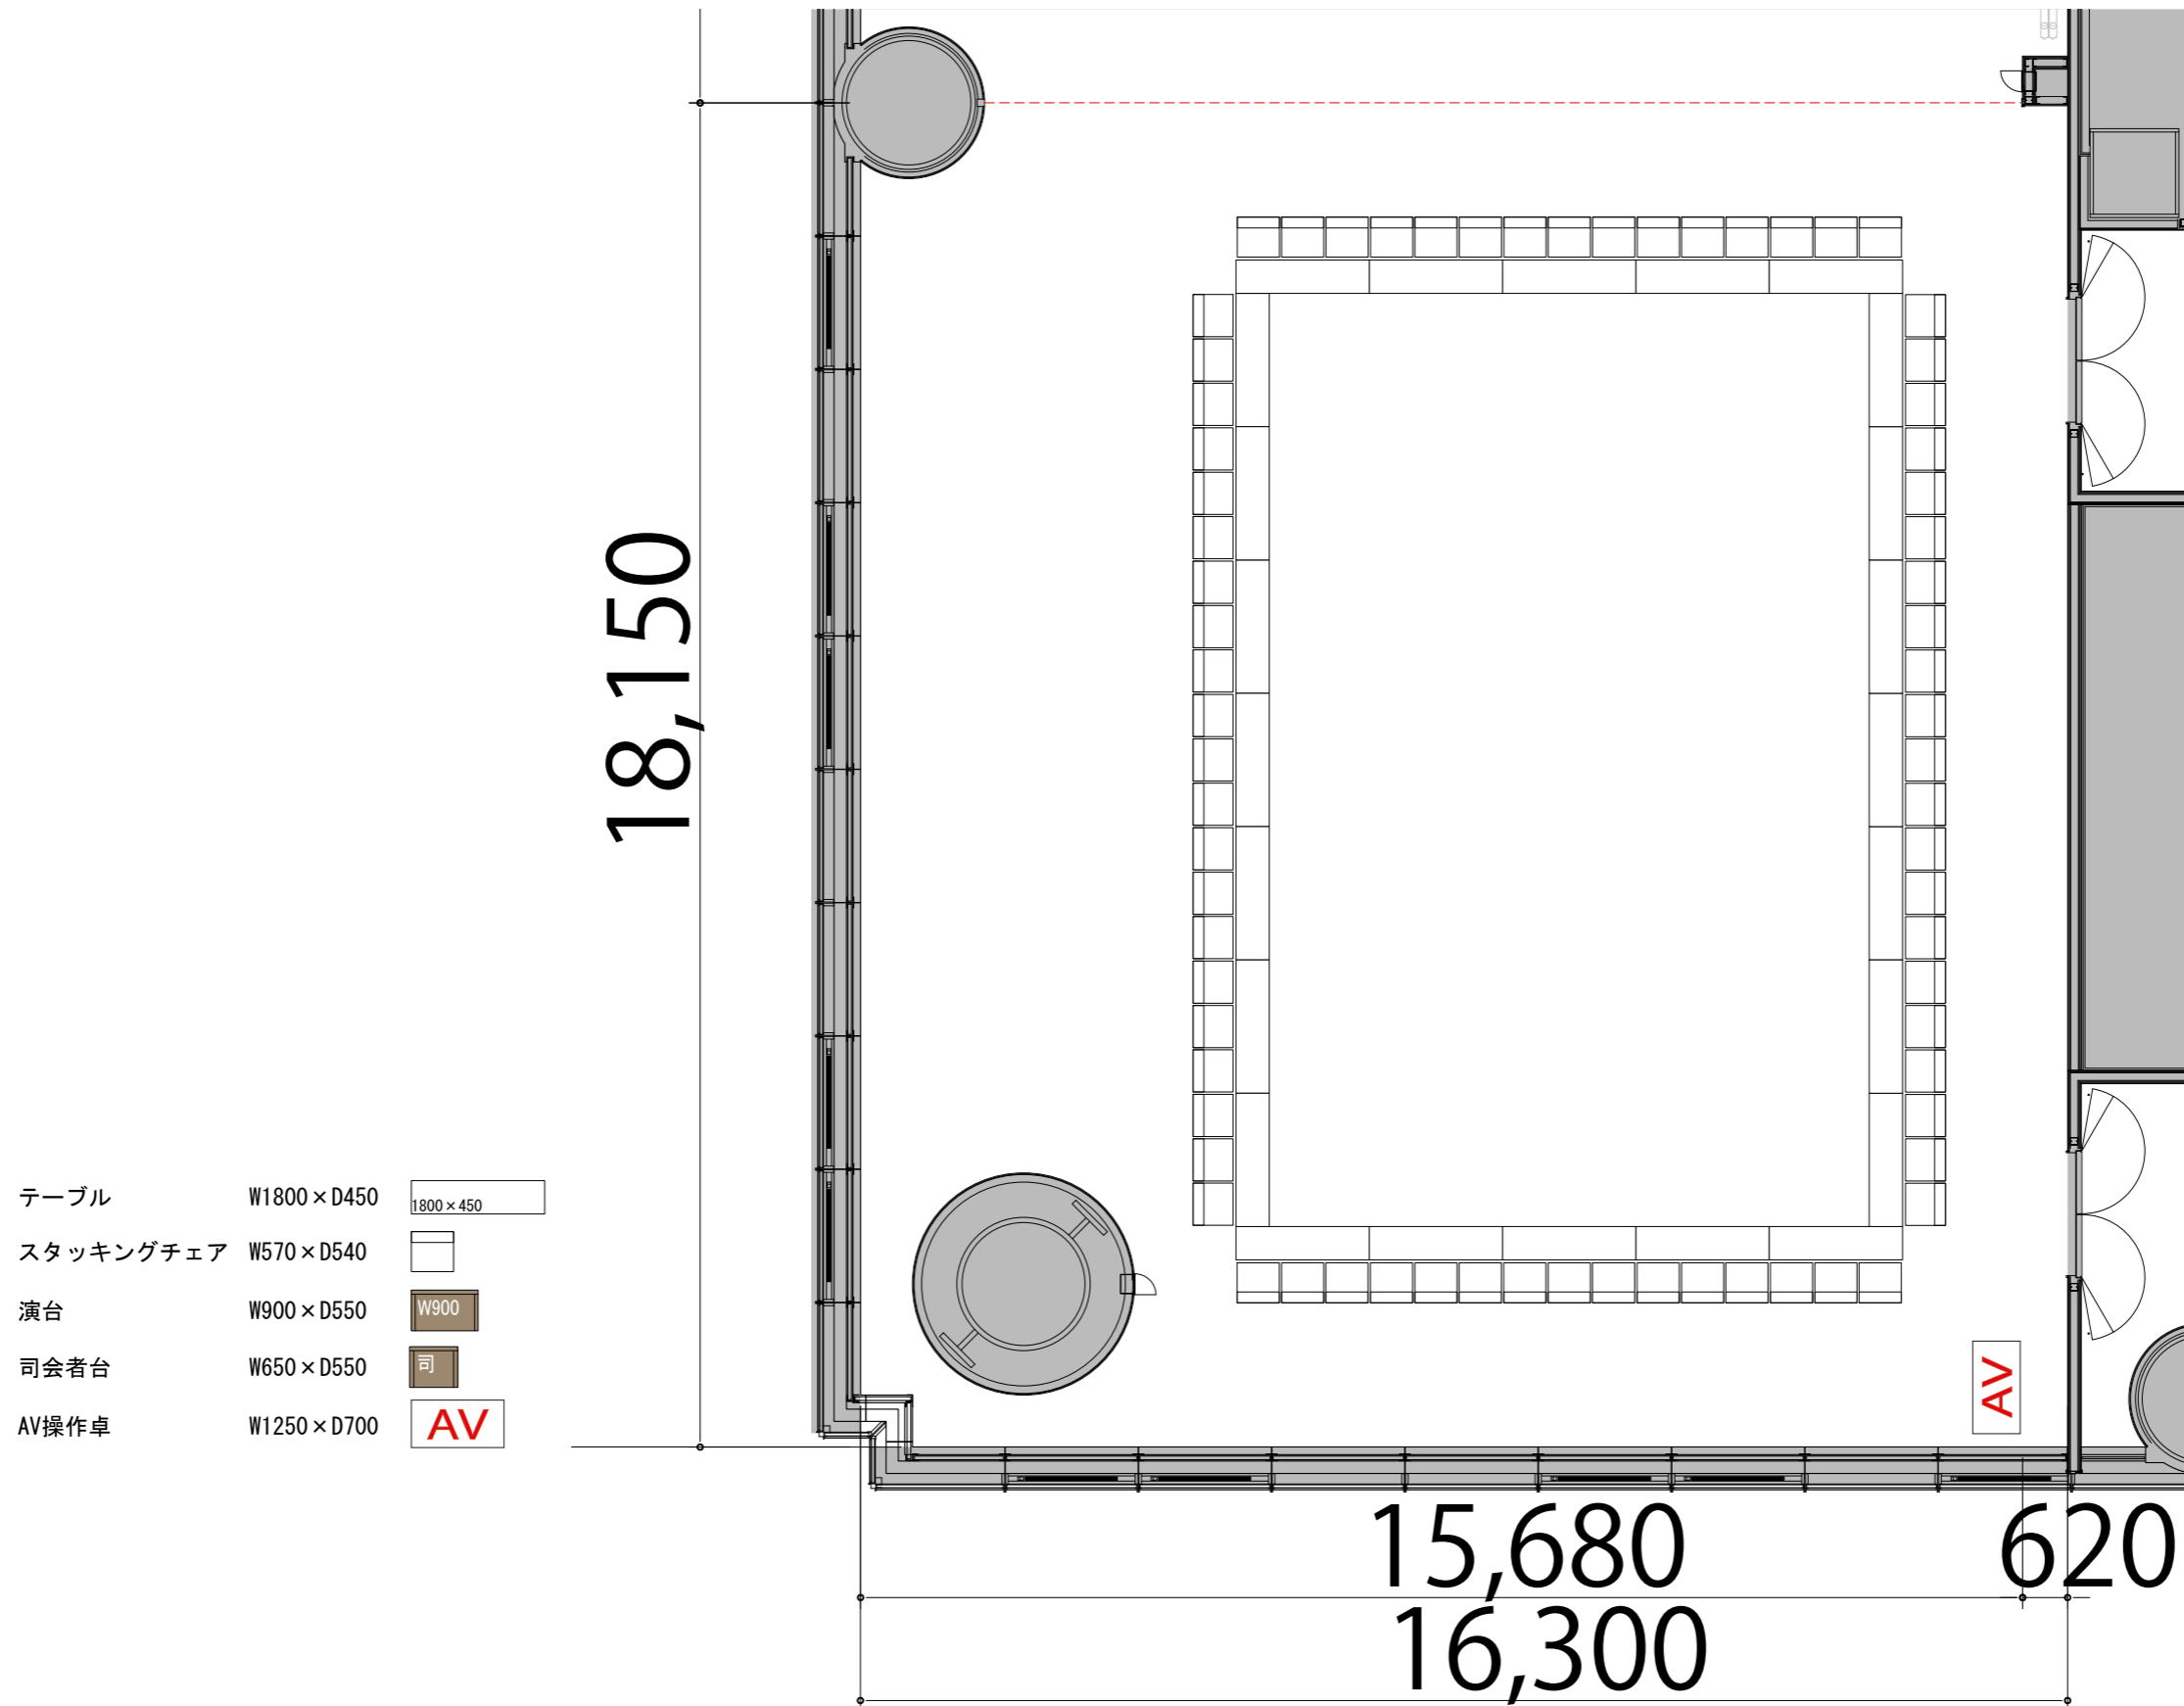

9F

Room H 口の字72席

プロジェクター・スクリーン等の設置により
席数が減少する場合がございます

- テーブル W1800×D450
- スタッキングチェア W570×D540
- 演台 W900×D550
- 司会者台 W650×D550
- AV操作卓 W1250×D700

15,680
16,300

620

18,150