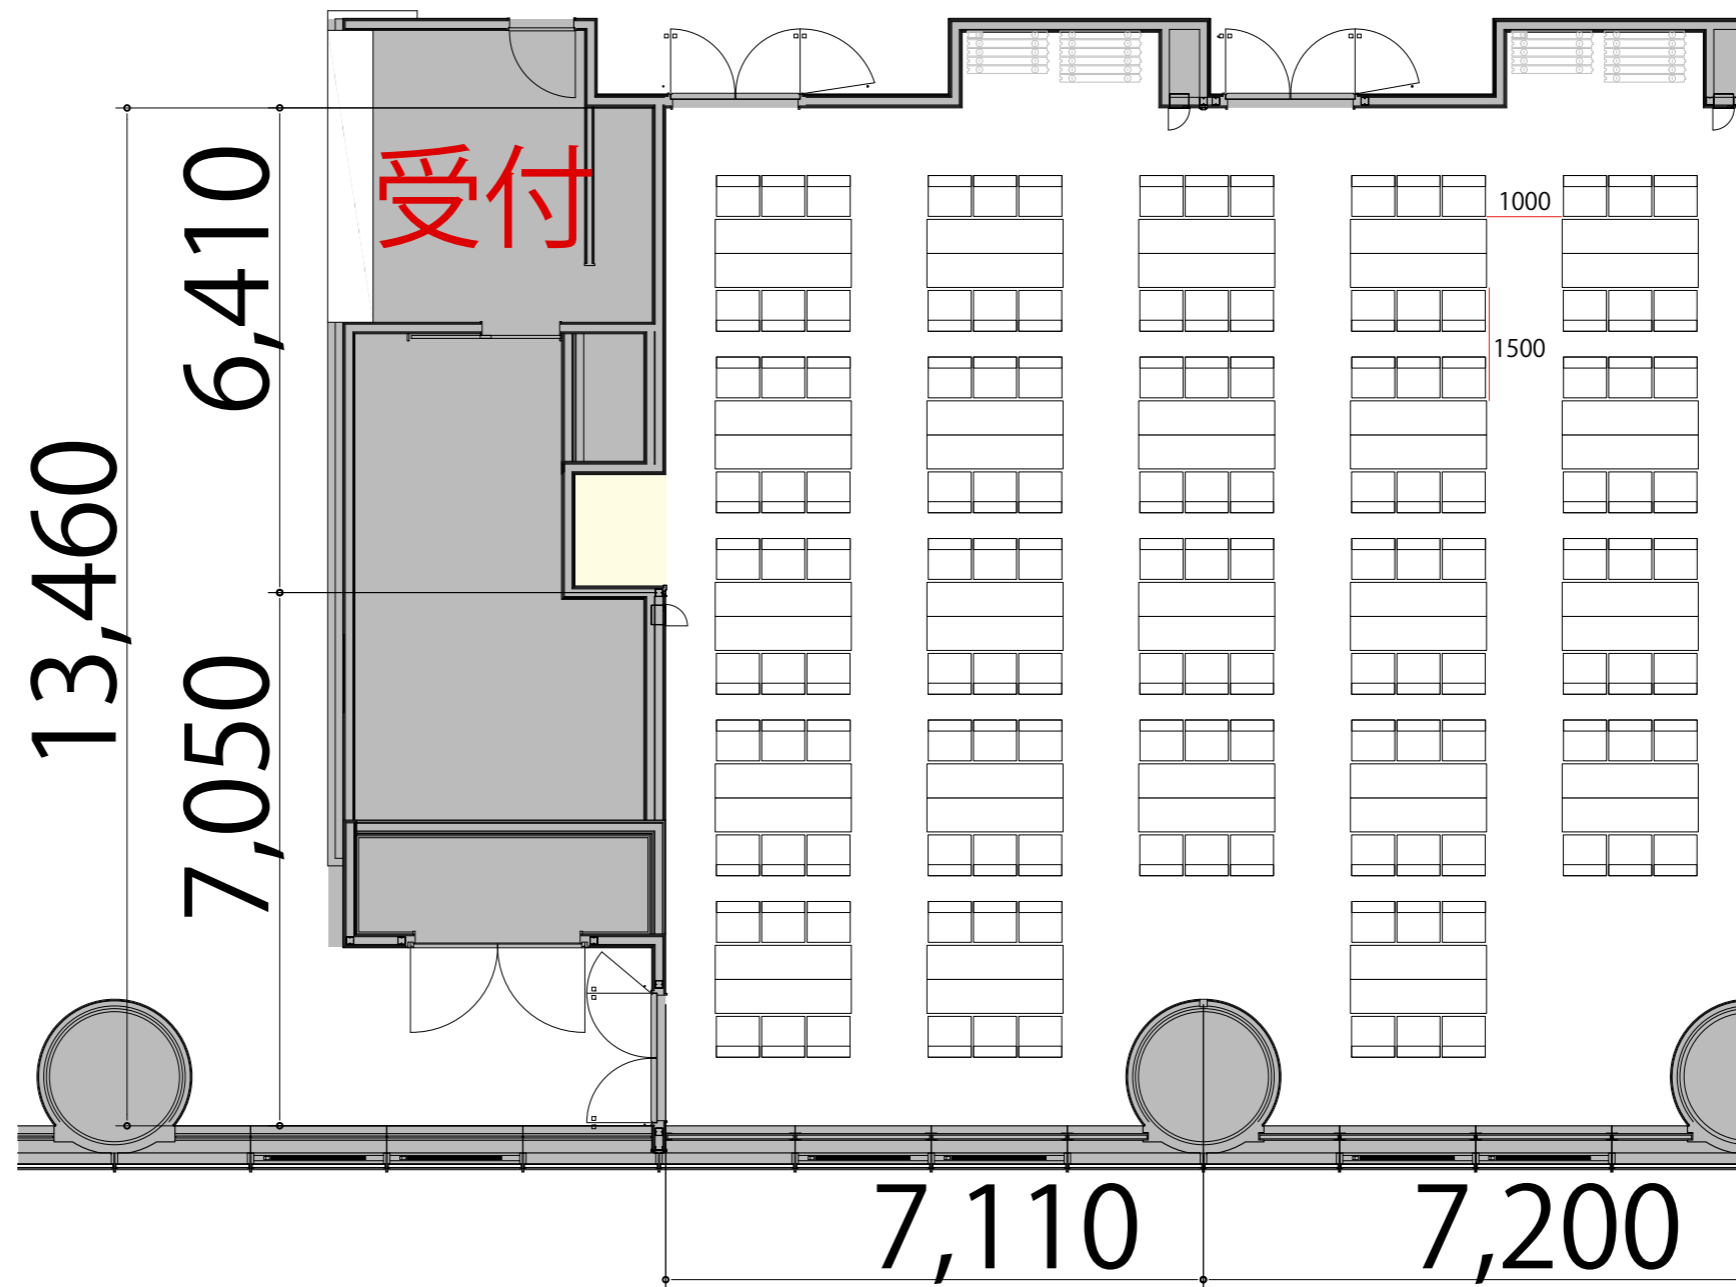

9F

Room E+F+G 島型138席

プロジェクター・スクリーン等の設置により
席数が減少する場合がございます

- テーブル W1800×D450
- スタッキングチェア W570×D540
- 演台 W900×D550
- 司会者台 W650×D550
- AV操作卓 W1250×D700