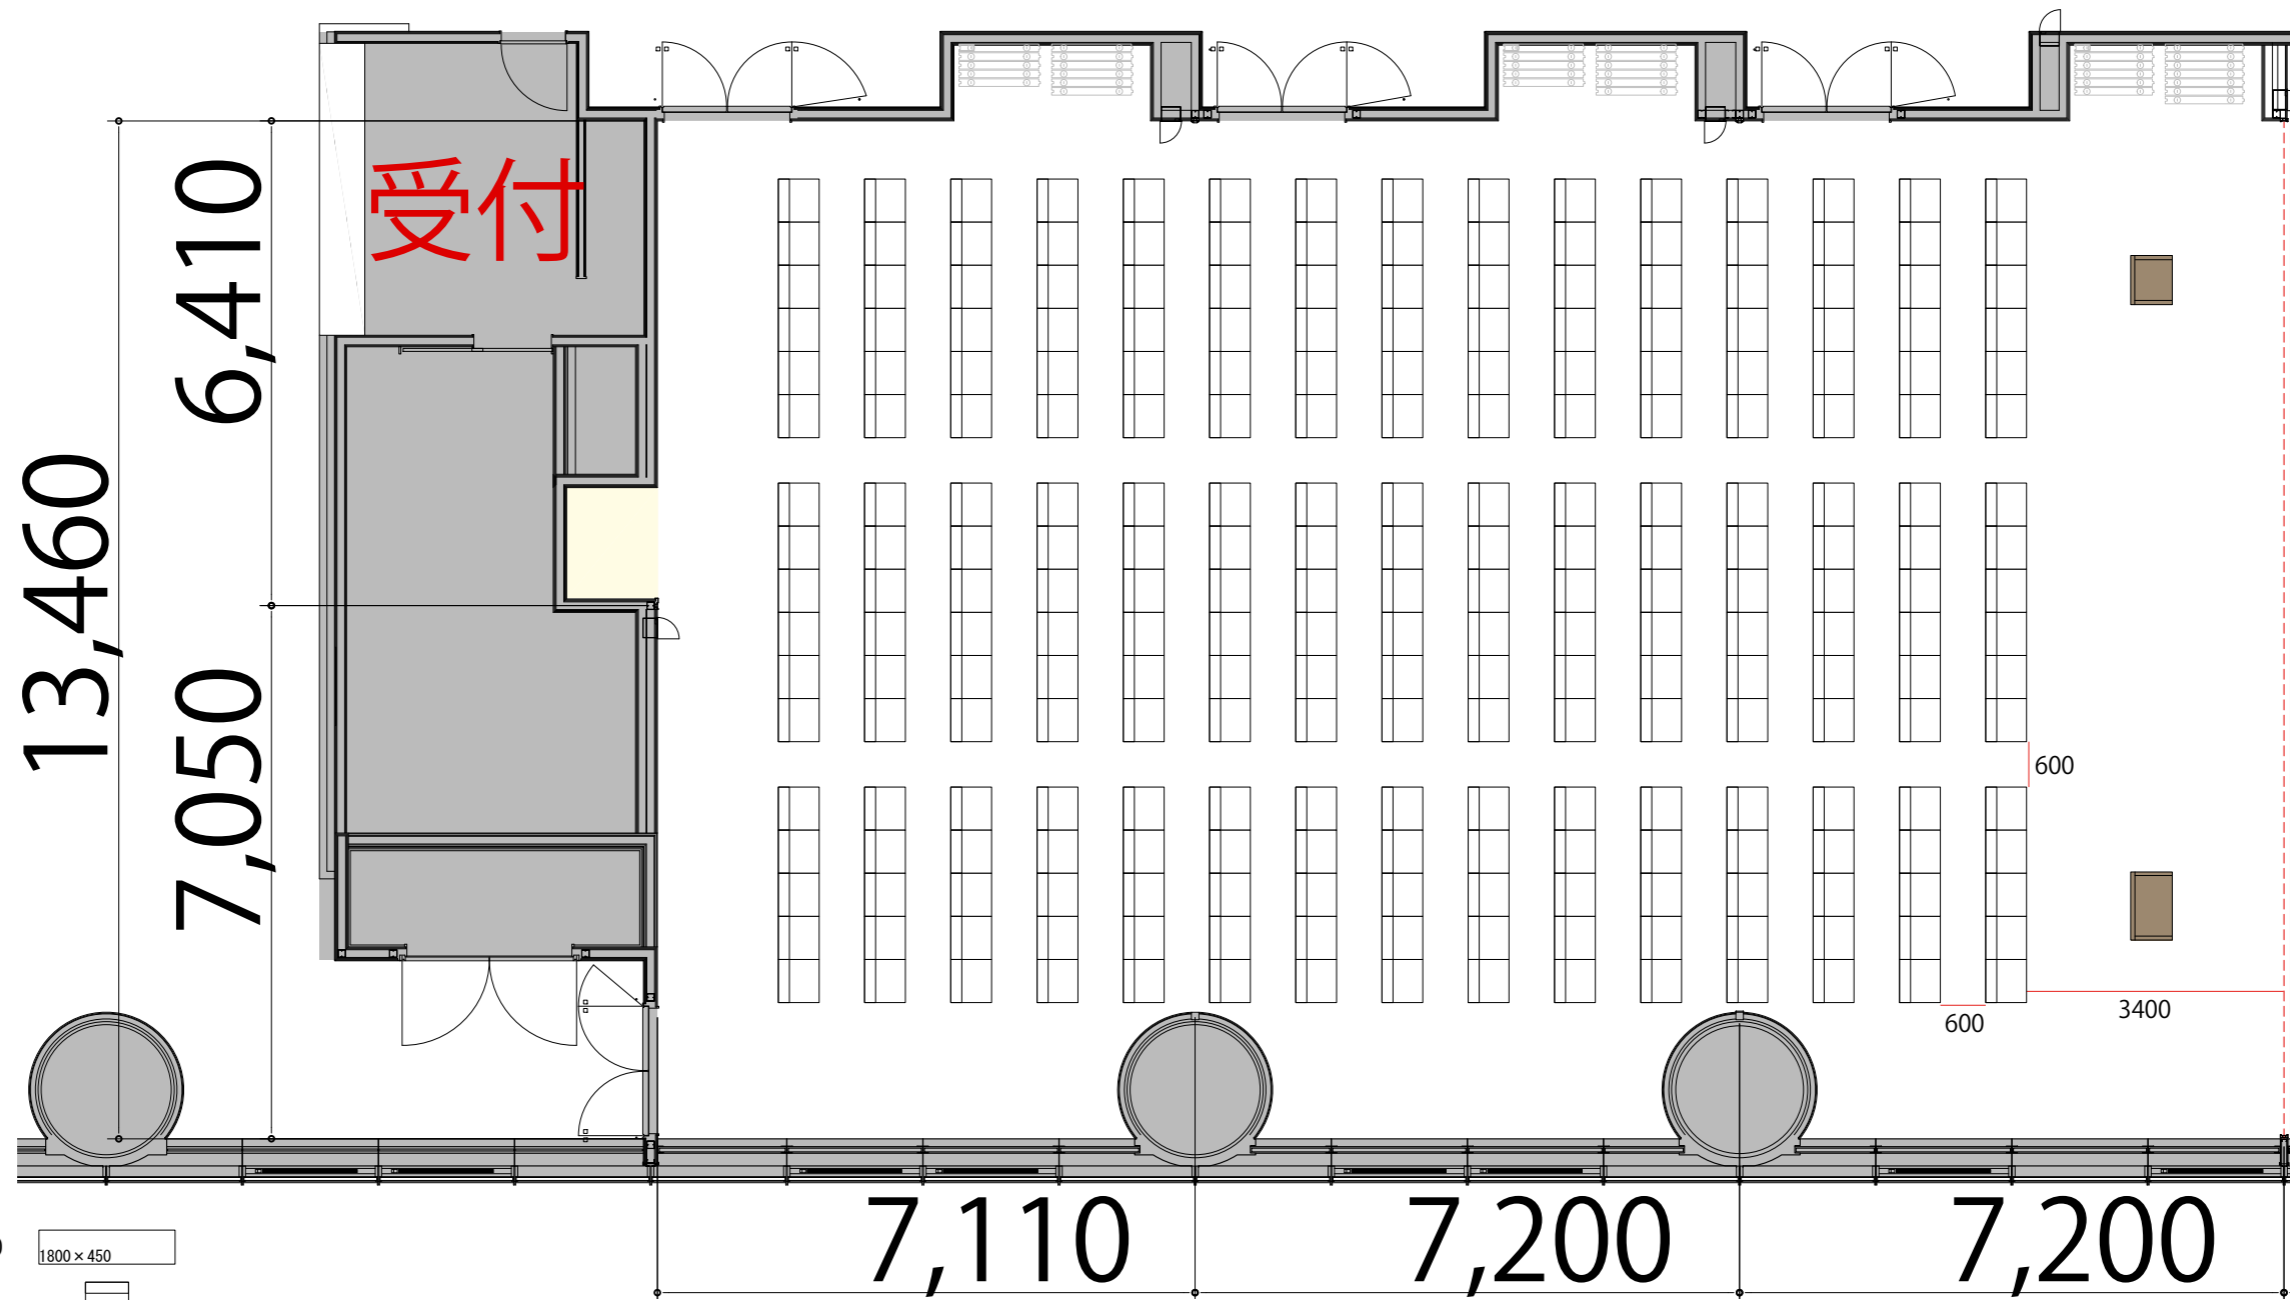

9F

Room D+E+F+G シアター-255席  
 ※このレイアウトには別途有料レンタルが発生します

プロジェクター・スクリーン等の設置により  
 席数が減少する場合がございます

- テーブル W1800×D450 
- スタッキングチェア W570×D540 
- 演台 W900×D550 
- 司会者台 W650×D550 
- AV操作卓 W1250×D700 