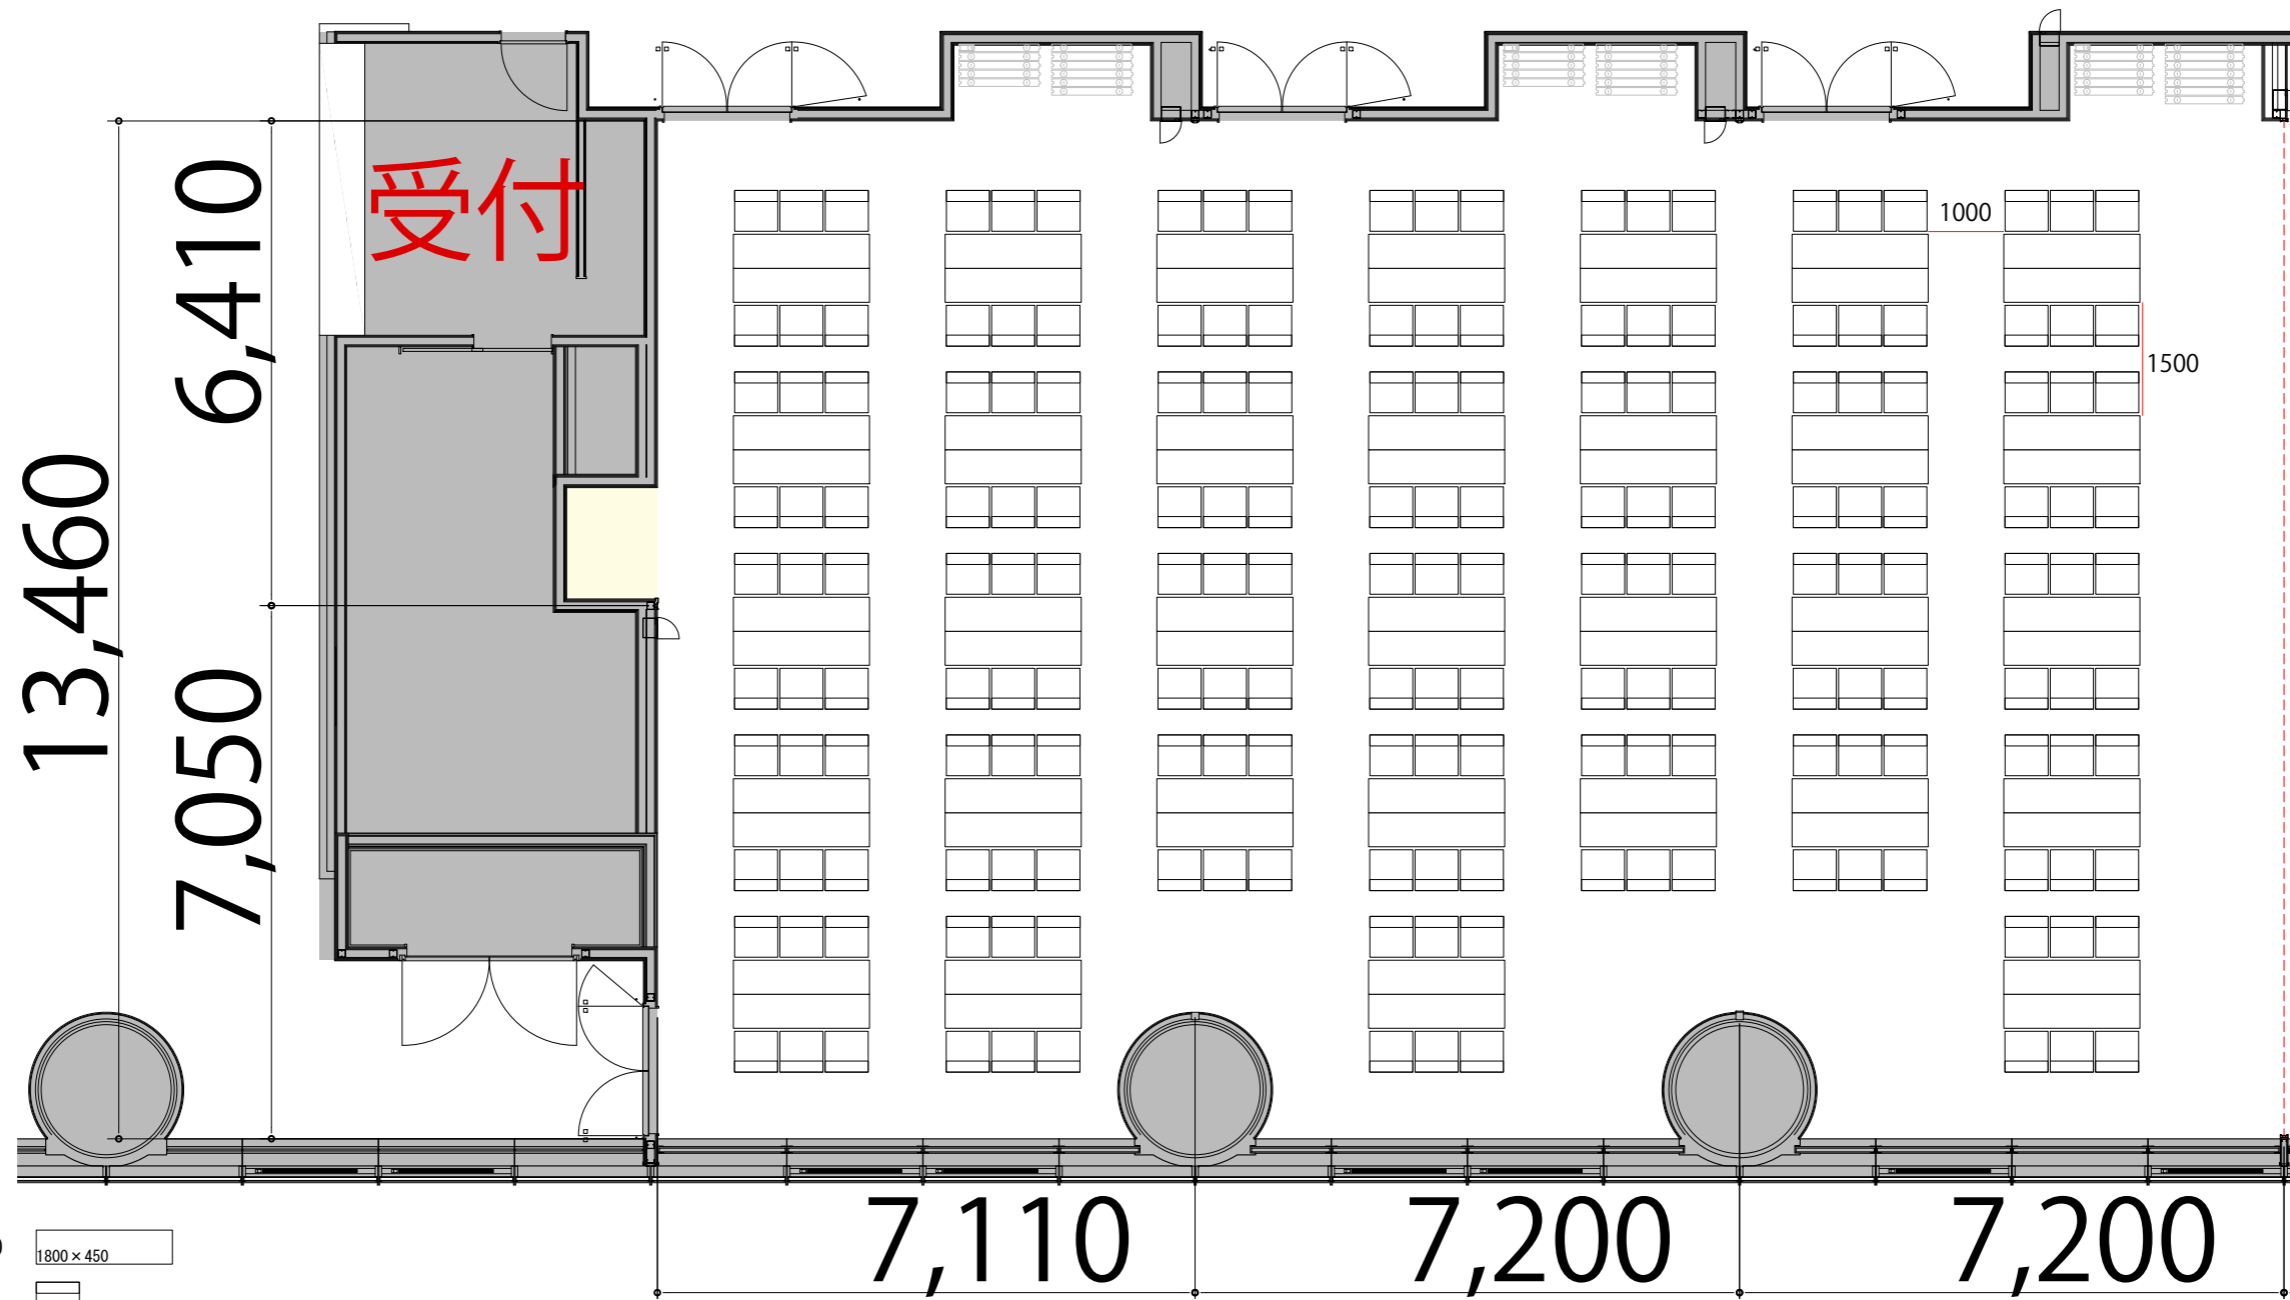

9F

Room D+E+F+G 島型192席

プロジェクター・スクリーン等の設置により
席数が減少する場合がございます

- テーブル W1800 × D450
- スタッキングチェア W570 × D540
- 演台 W900 × D550
- 司会者台 W650 × D550
- AV操作卓 W1250 × D700