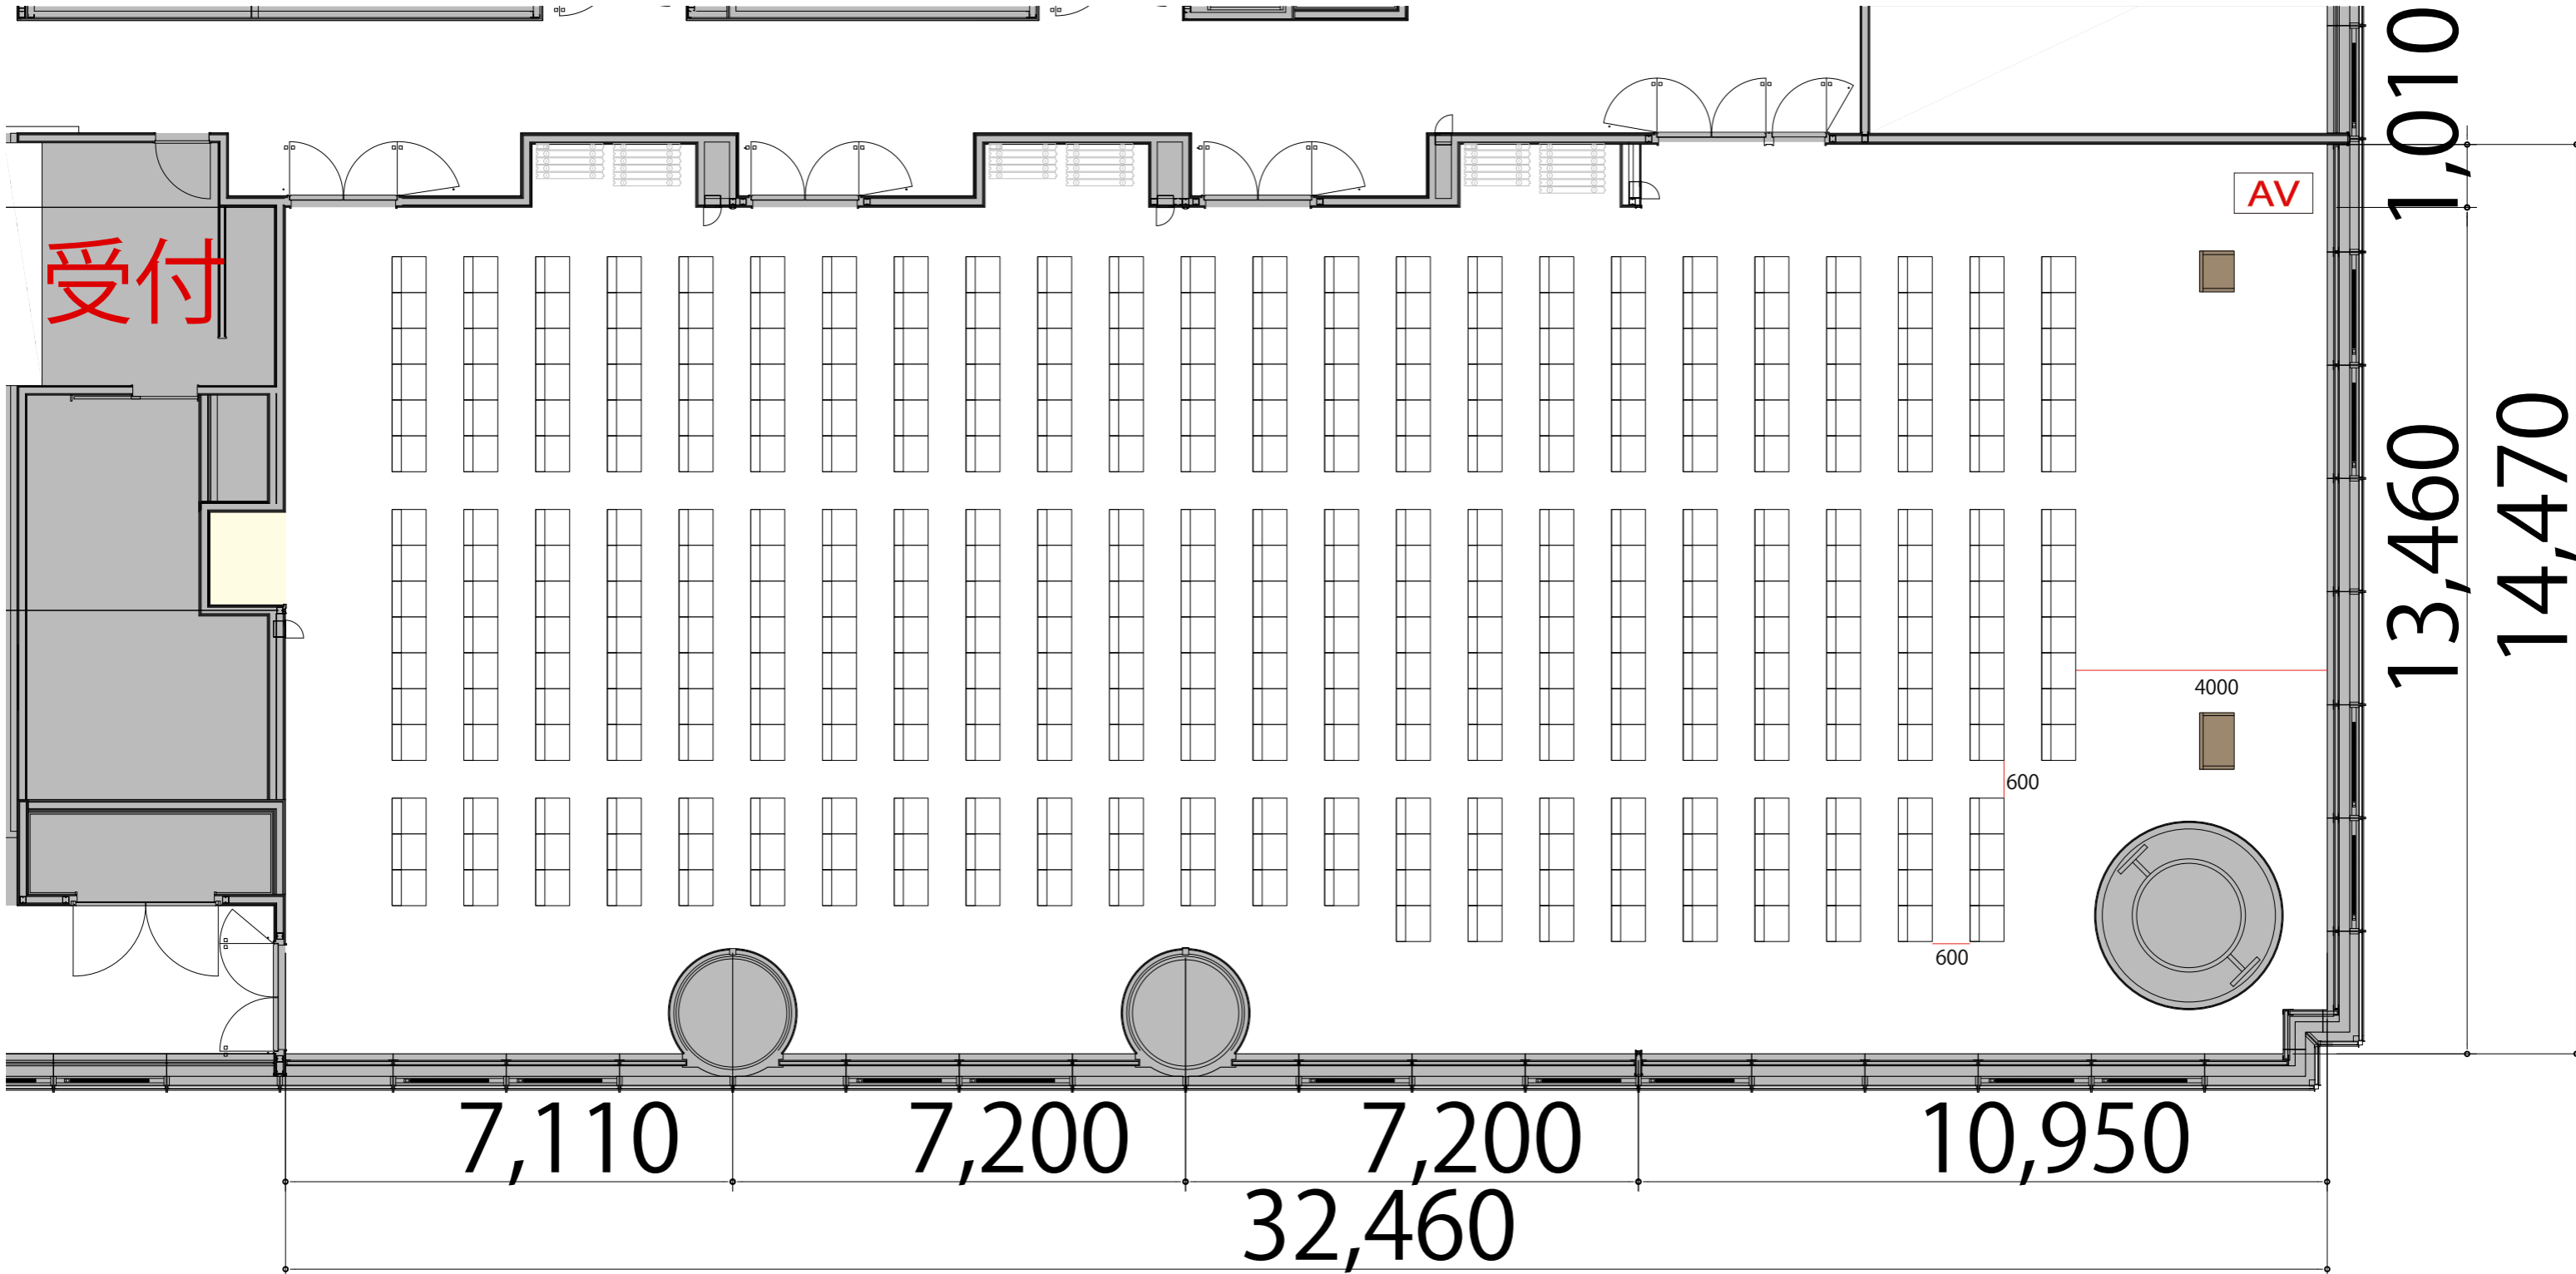

9F

Room C+D+E+F+G シアター390席

※このレイアウトには別途有料レンタルが発生します

プロジェクター・スクリーン等の設置により
席数が減少する場合がございます

テーブル	W1800×D450	
スタッキングチェア	W570×D540	
演台	W900×D550	
司会者台	W650×D550	
AV操作卓	W1250×D700	