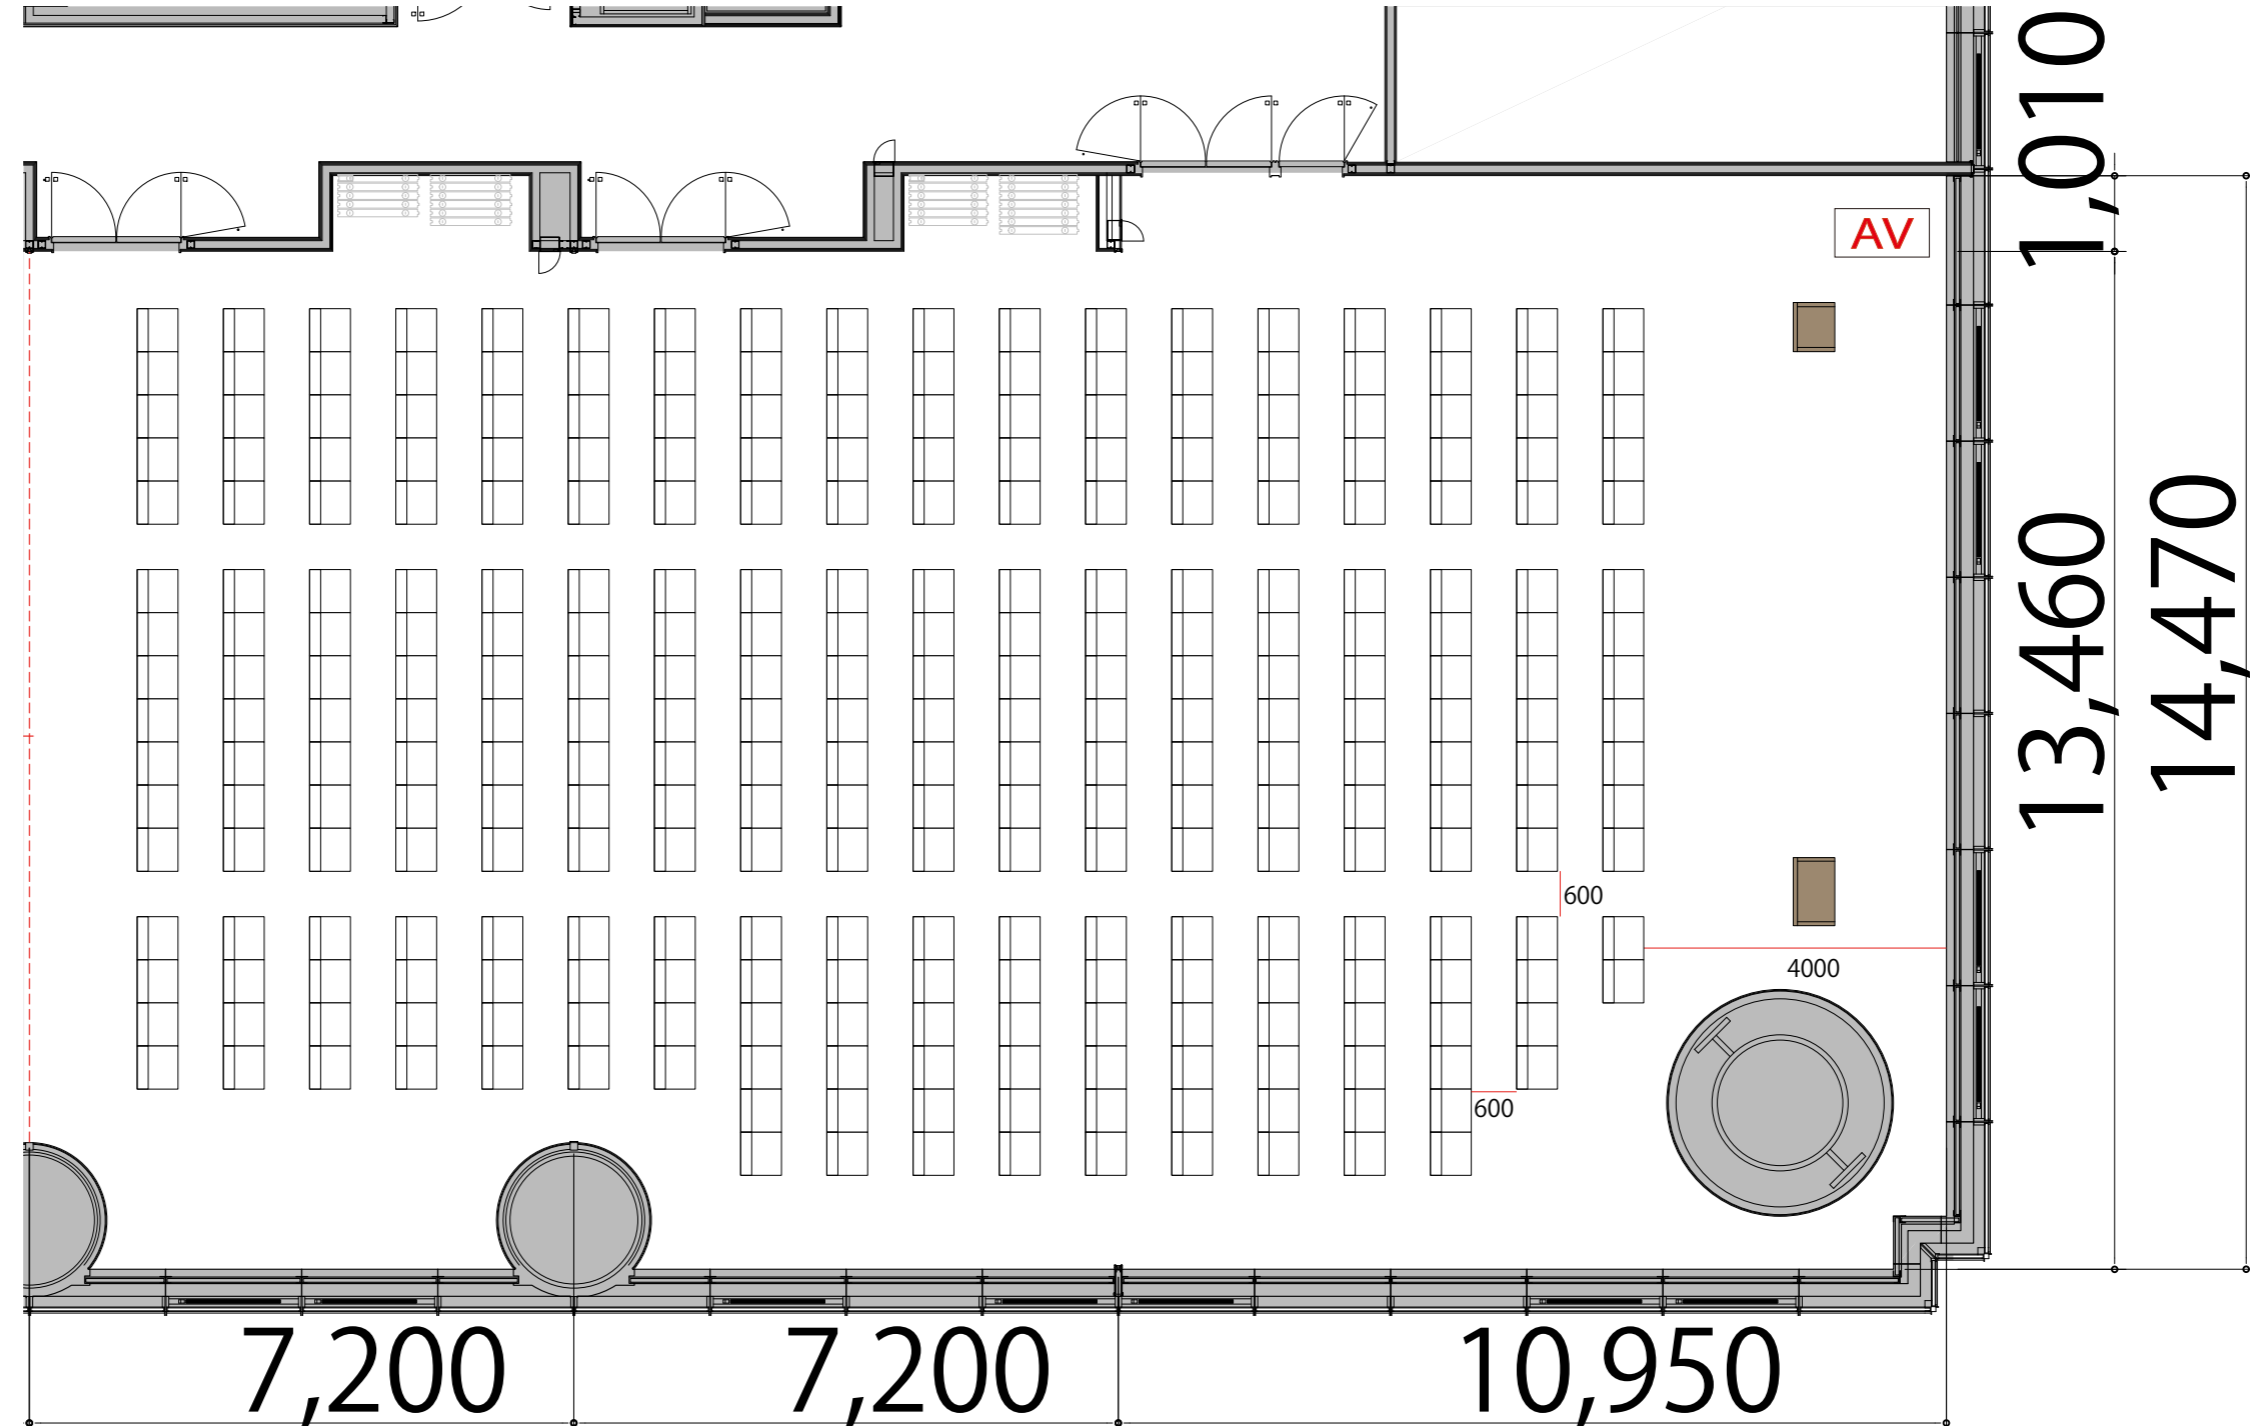

9F

Room C+D+E シアター322席

※このレイアウトには別途有料レンタルが発生します

プロジェクター・スクリーン等の設置により
席数が減少する場合がございます

- テーブル W1800×D450 
- スタッキングチェア W570×D540 
- 演台 W900×D550 
- 司会者台 W650×D550 
- AV操作卓 W1250×D700 