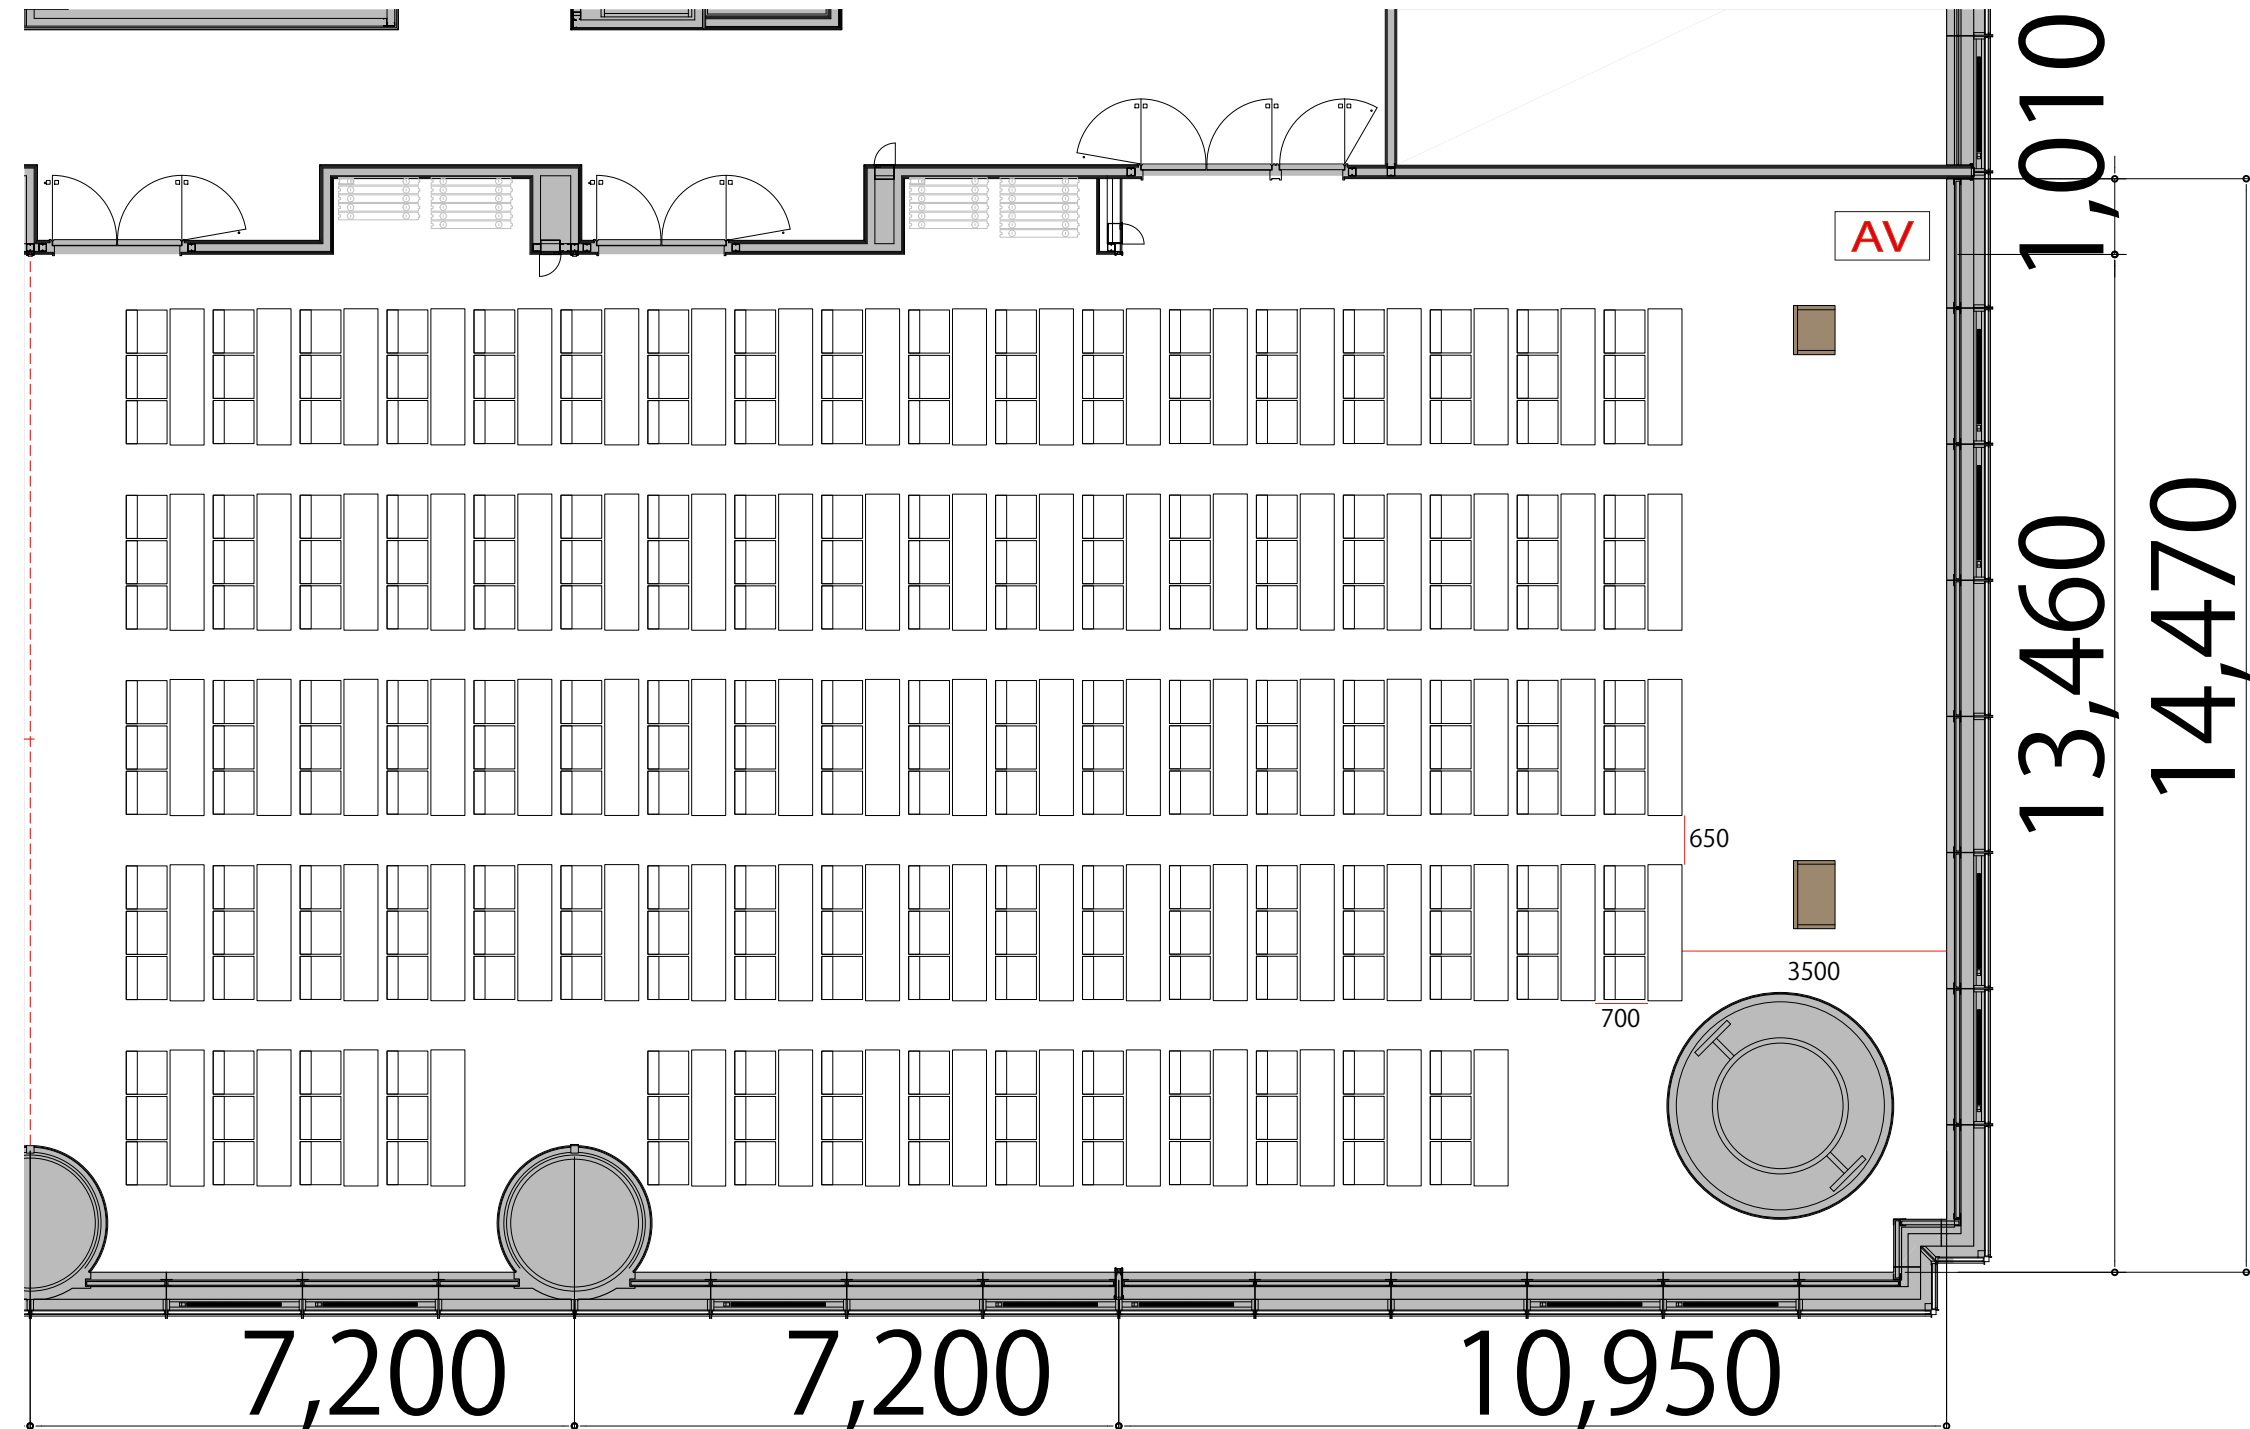

9F

Room C+D+E スクール3名掛け258席
 ※このレイアウトには別途有料レンタルが発生します

プロジェクター・スクリーン等の設置により
 席数が減少する場合がございます

- テーブル W1800×D450
- スタッキングチェア W570×D540
- 演台 W900×D550
- 司会者台 W650×D550
- AV操作卓 W1250×D700