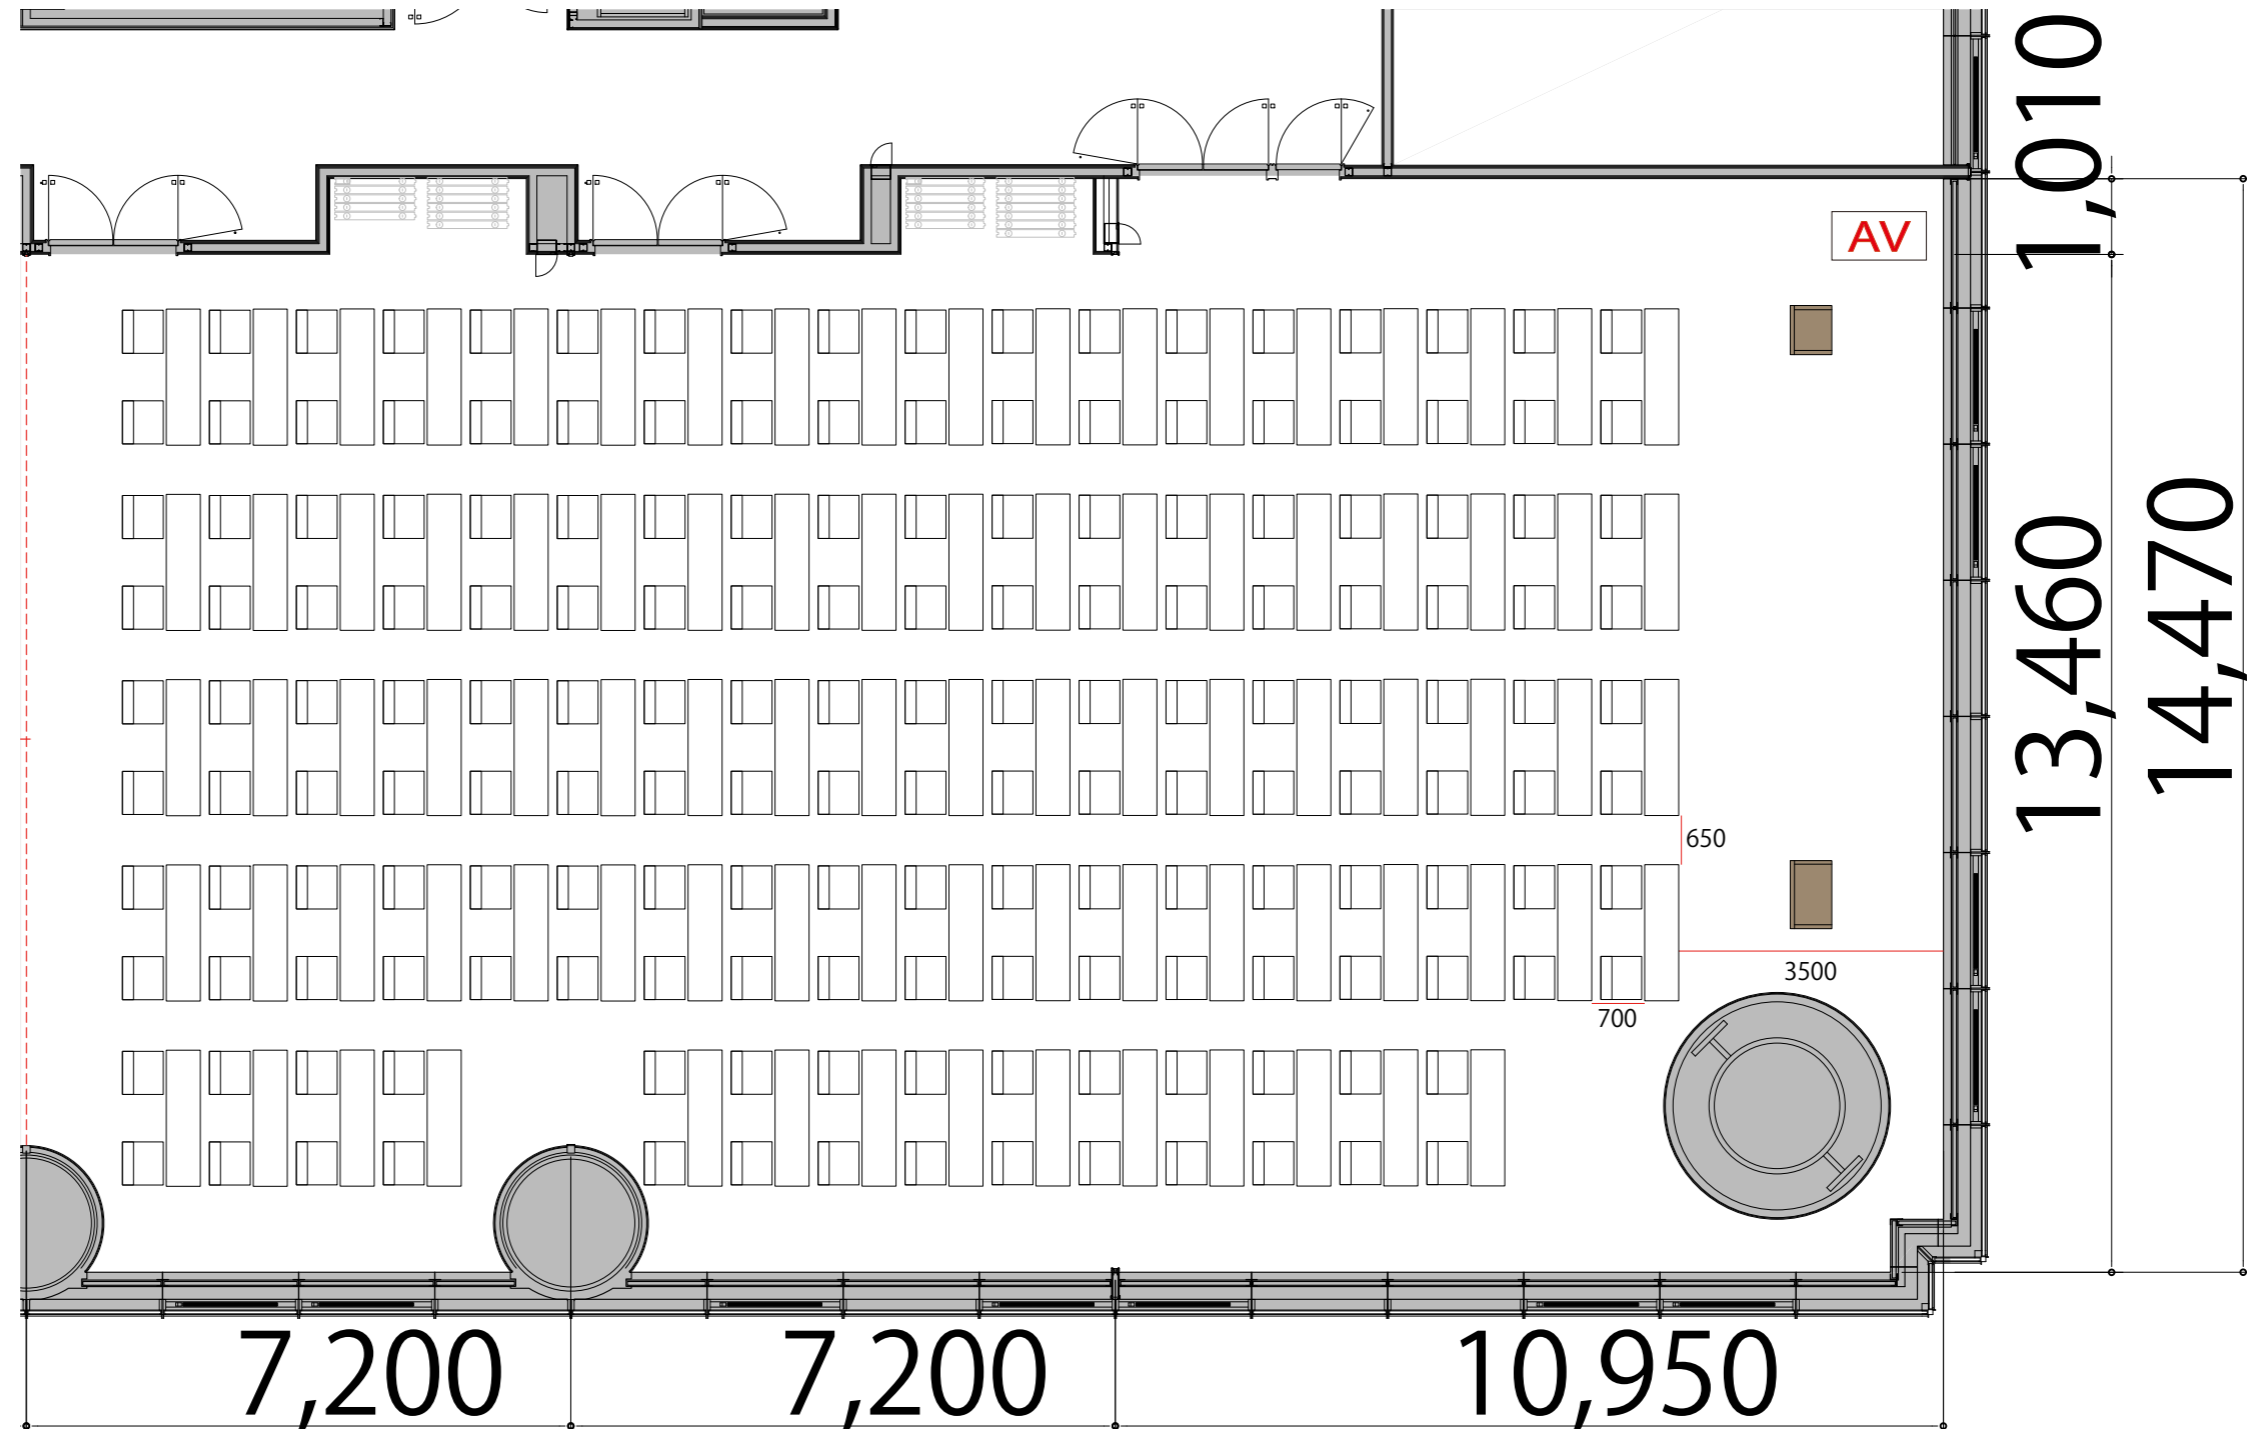

9F

Room C+D+E スクール2名掛け172席

プロジェクター・スクリーン等の設置により  
席数が減少する場合がございます

- テーブル W1800×D450
- スタッキングチェア W570×D540
- 演台 W900×D550
- 司会者台 W650×D550
- AV操作卓 W1250×D700