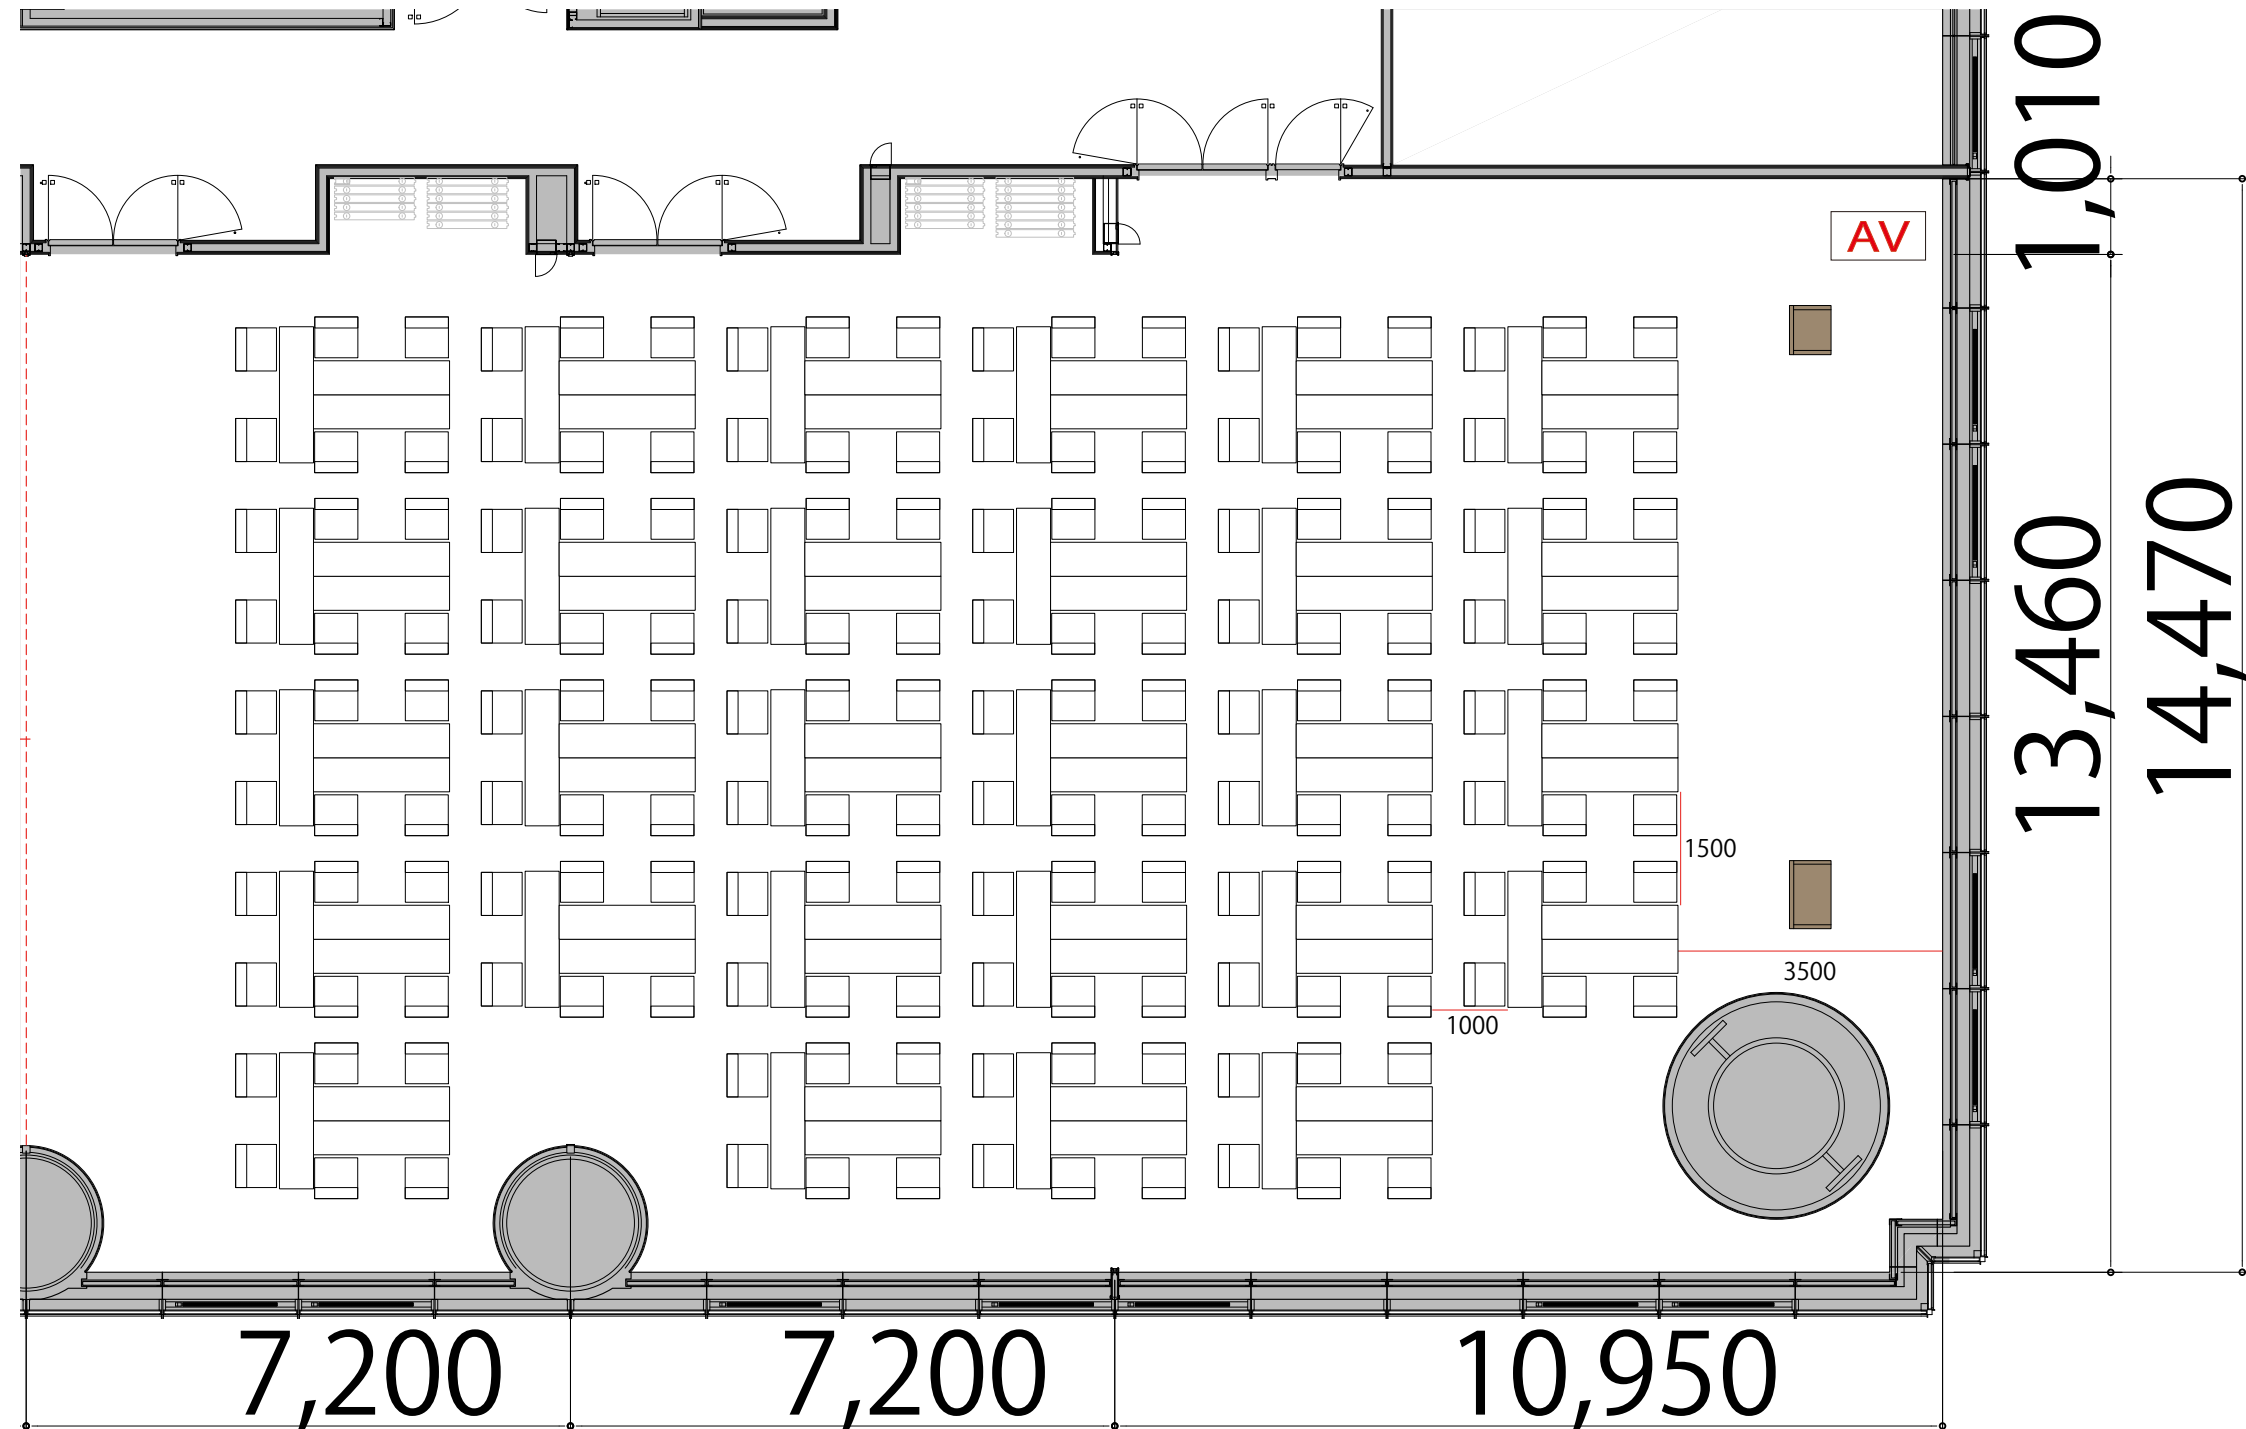

9F

Room C+D+E T字島型168席

プロジェクター・スクリーン等の設置により  
席数が減少する場合がございます

- テーブル W1800×D450
- スタッキングチェア W570×D540
- 演台 W900×D550
- 司会者台 W650×D550
- AV操作卓 W1250×D700