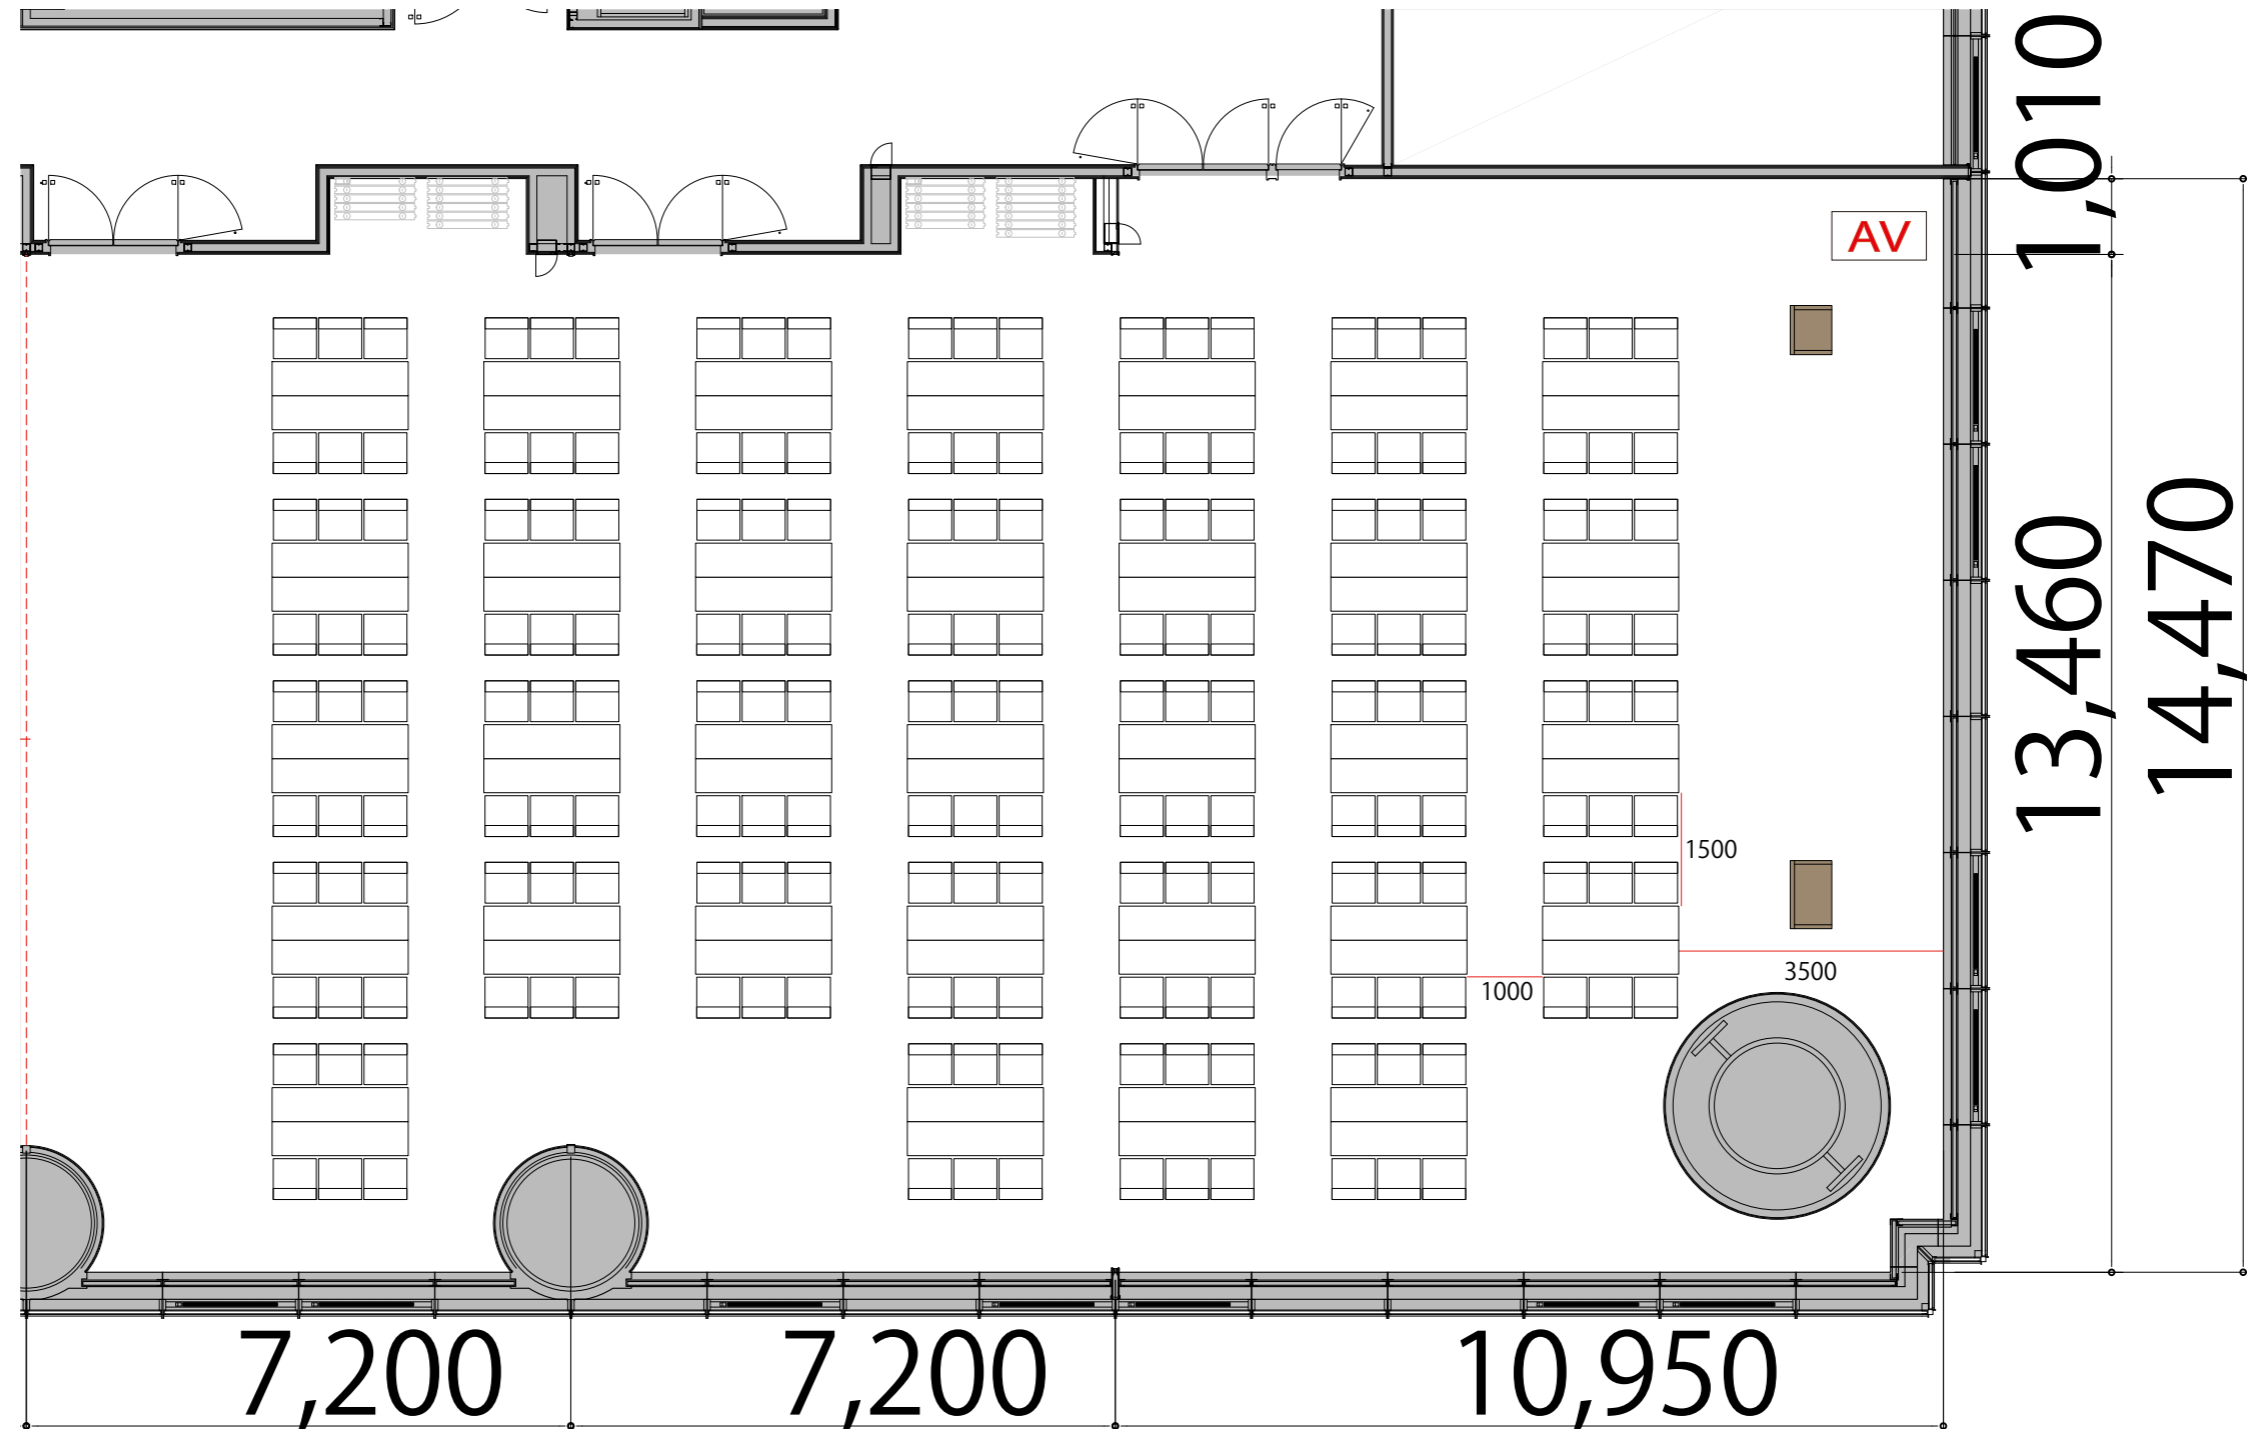

9F

Room C+D+E 島型192席

プロジェクター・スクリーン等の設置により  
席数が減少する場合がございます

- テーブル W1800×D450
- スタッキングチェア W570×D540
- 演台 W900×D550
- 司会者台 W650×D550
- AV操作卓 W1250×D700