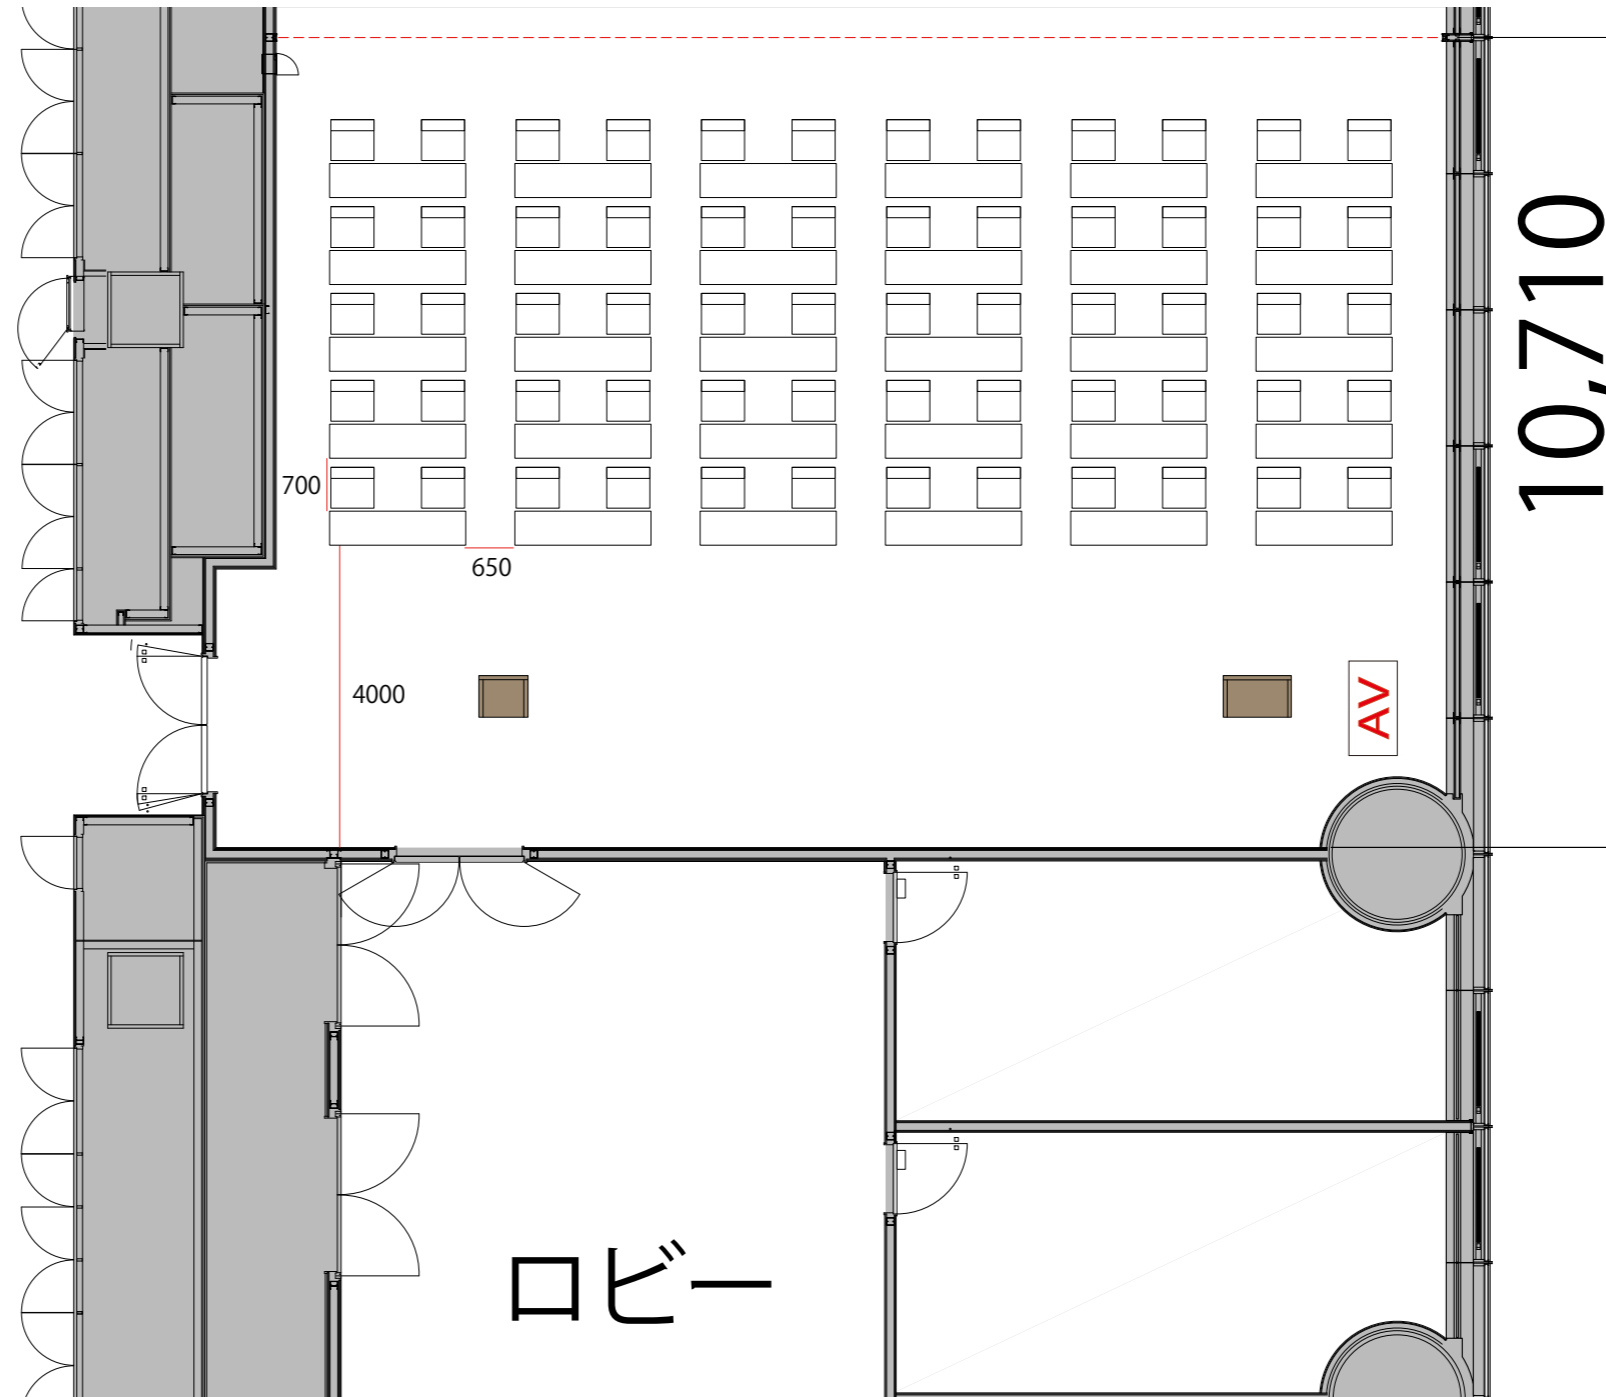

9F

Room B スクール2名掛け60席

プロジェクター・スクリーン等の設置により  
席数が減少する場合がございます

- テーブル W1800×D450
- スタッキングチェア W570×D540
- W900×D550
- 司会者台 W650×D550
- AV操作卓 W1250×D700

ロビー