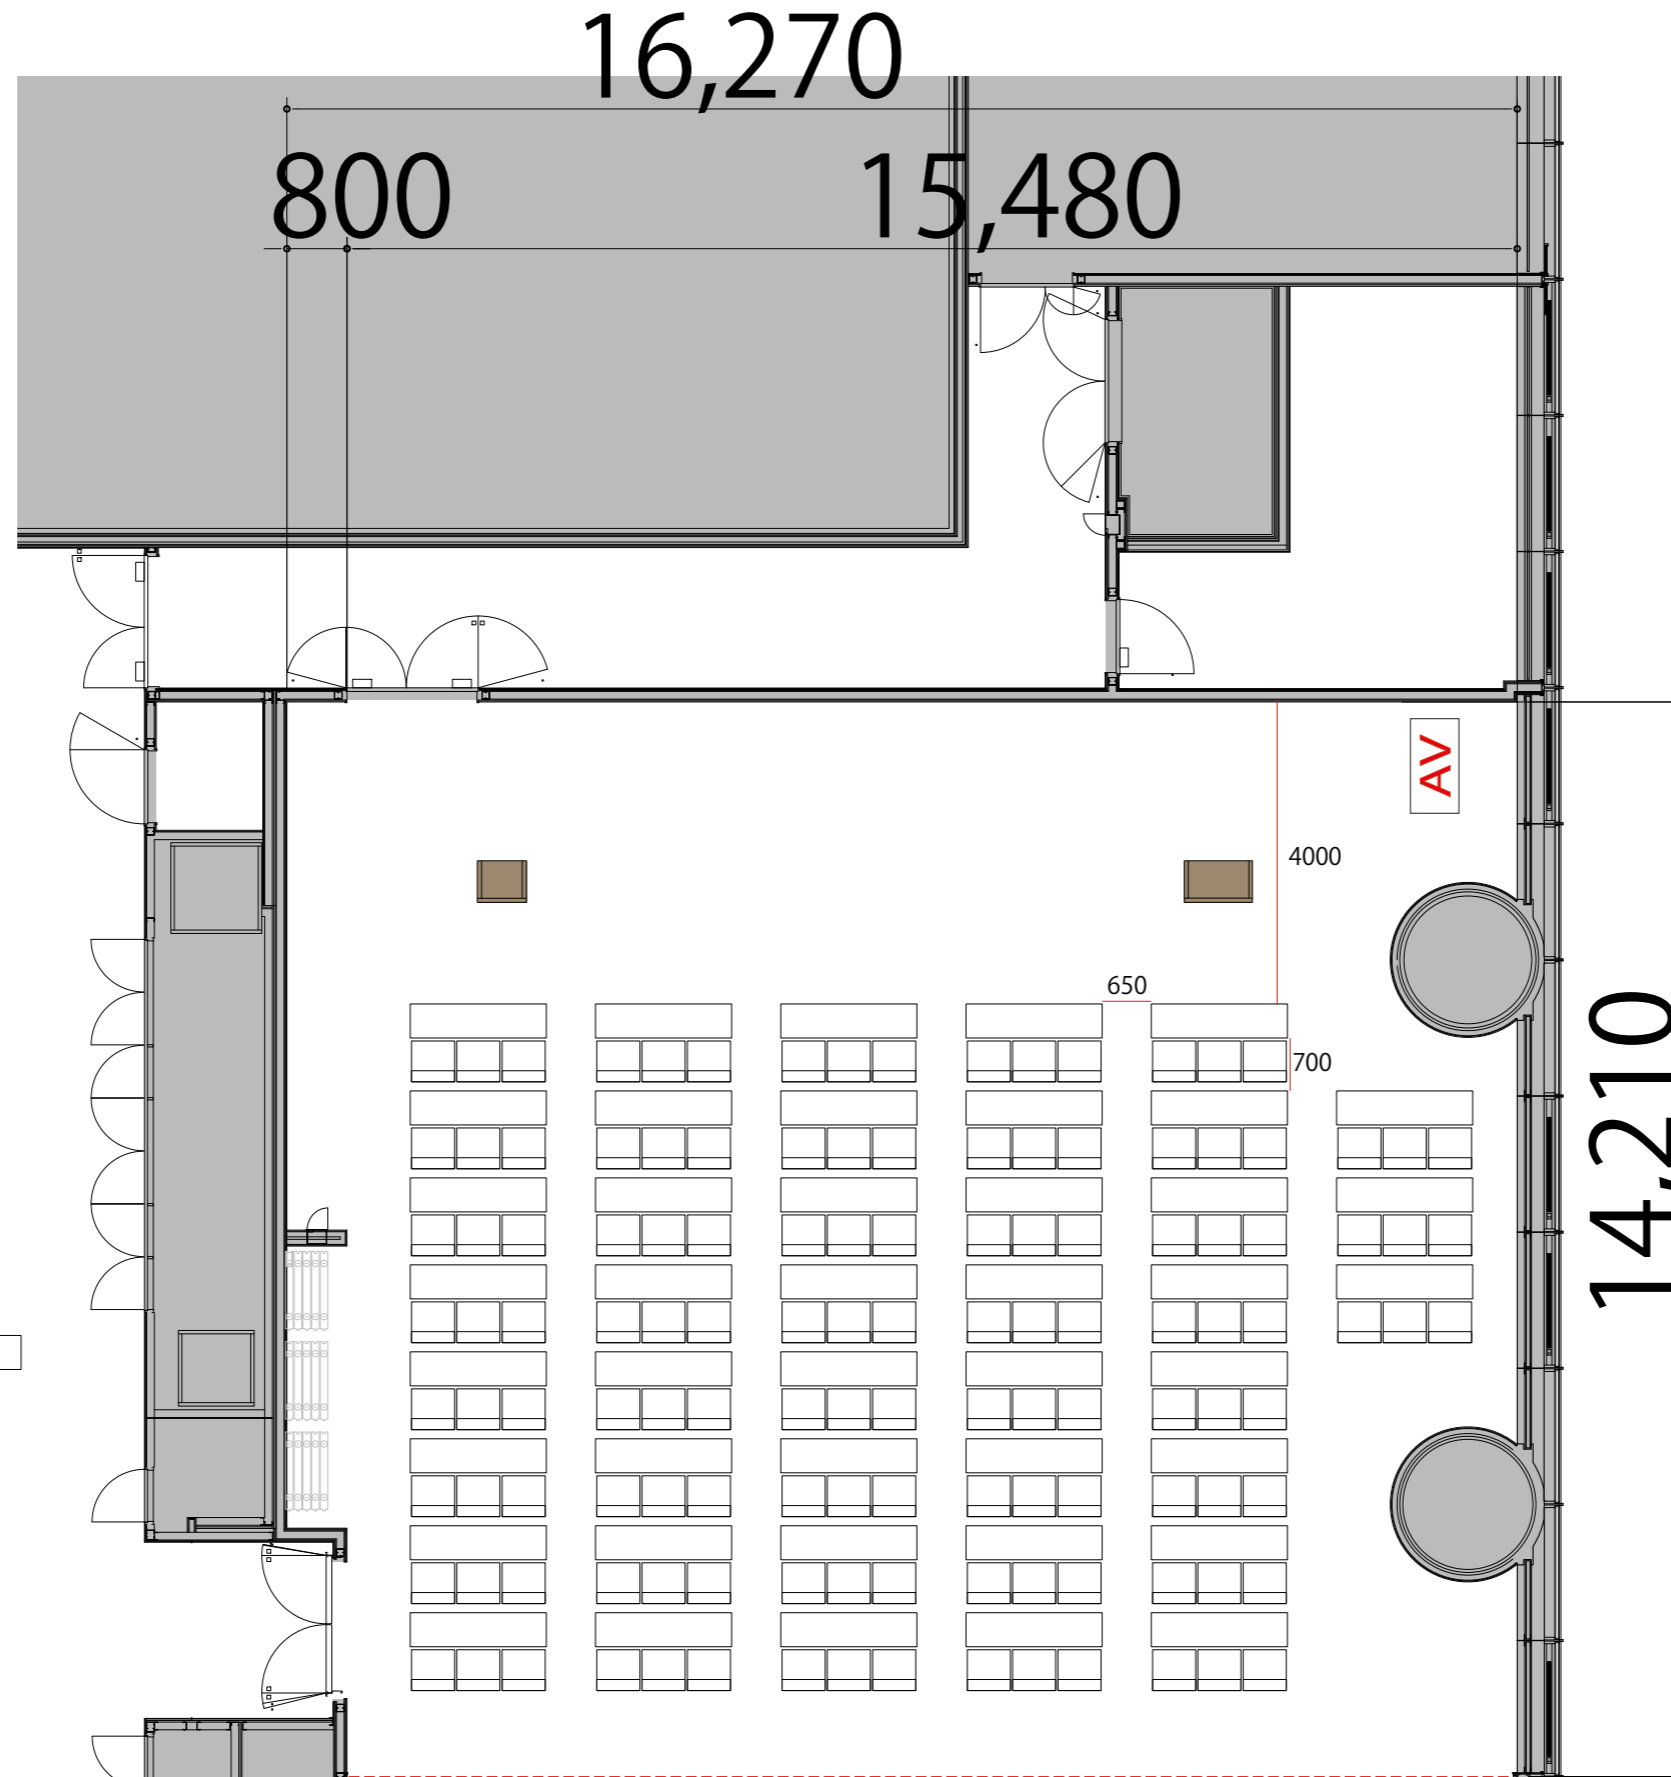

9F

Room A スクール3名掛け129席

プロジェクター・スクリーン等の設置により
席数が減少する場合がございます

- テーブル W1800×D450 
- スタッキングチェア W570×D540 
- 演台 W900×D550 
- 司会者台 W650×D550 
- AV操作卓 W1250×D700 