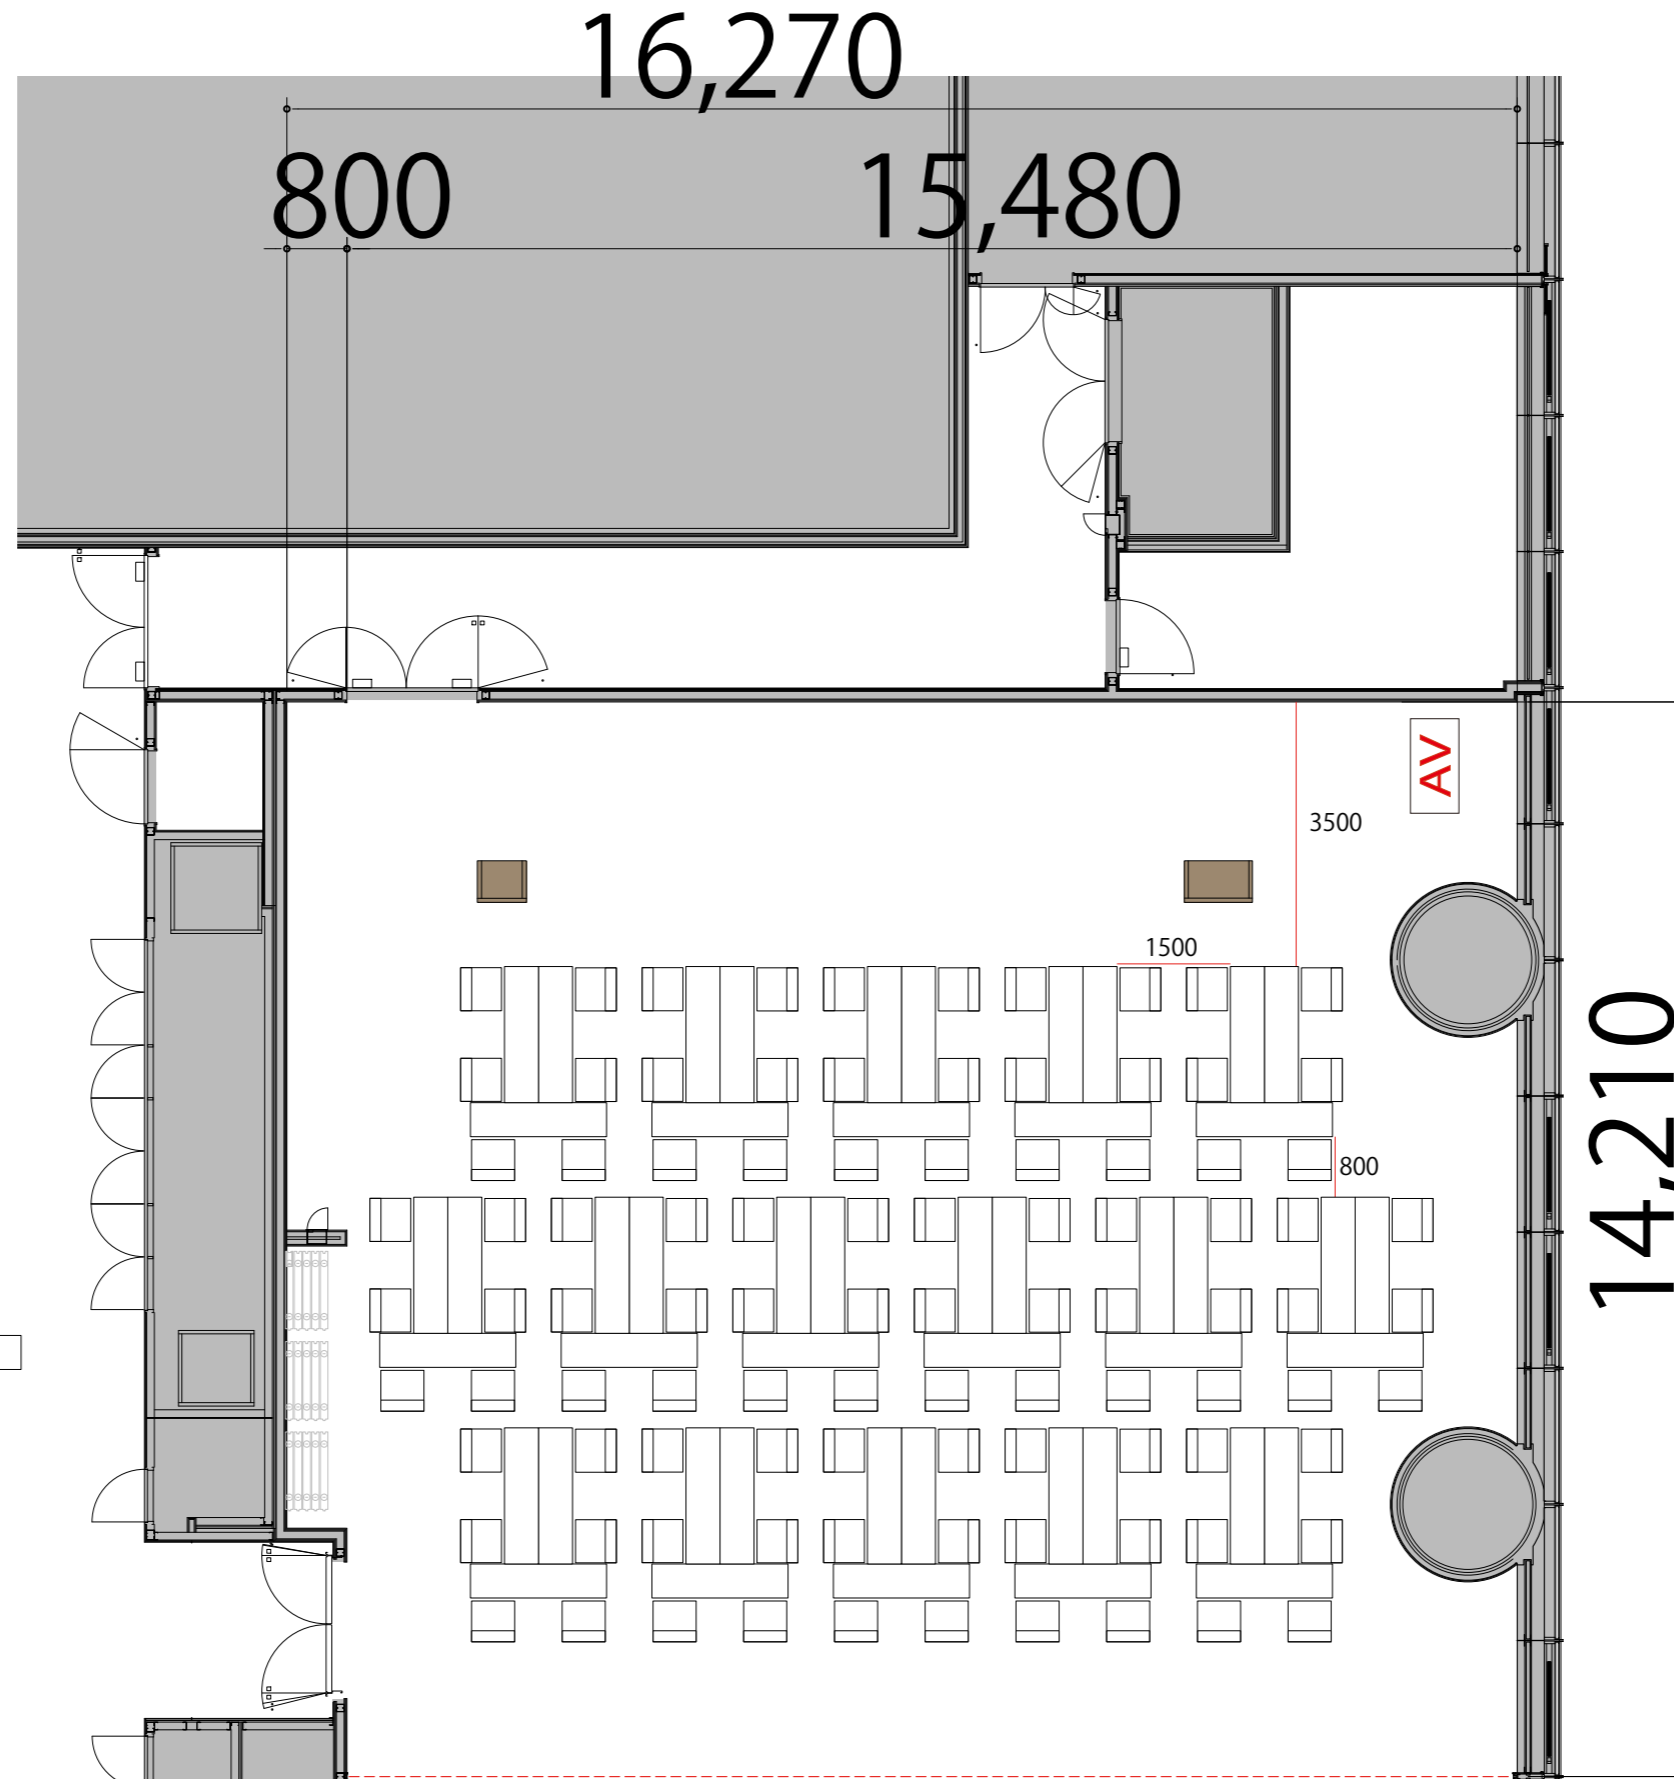

9F

Room A T島型96席

プロジェクター・スクリーン等の設置により
席数が減少する場合がございます

- テーブル W1800 × D450
- スタッキングチェア W570 × D540
- 演台 W900 × D550
- 司会者台 W650 × D550
- AV操作卓 W1250 × D700