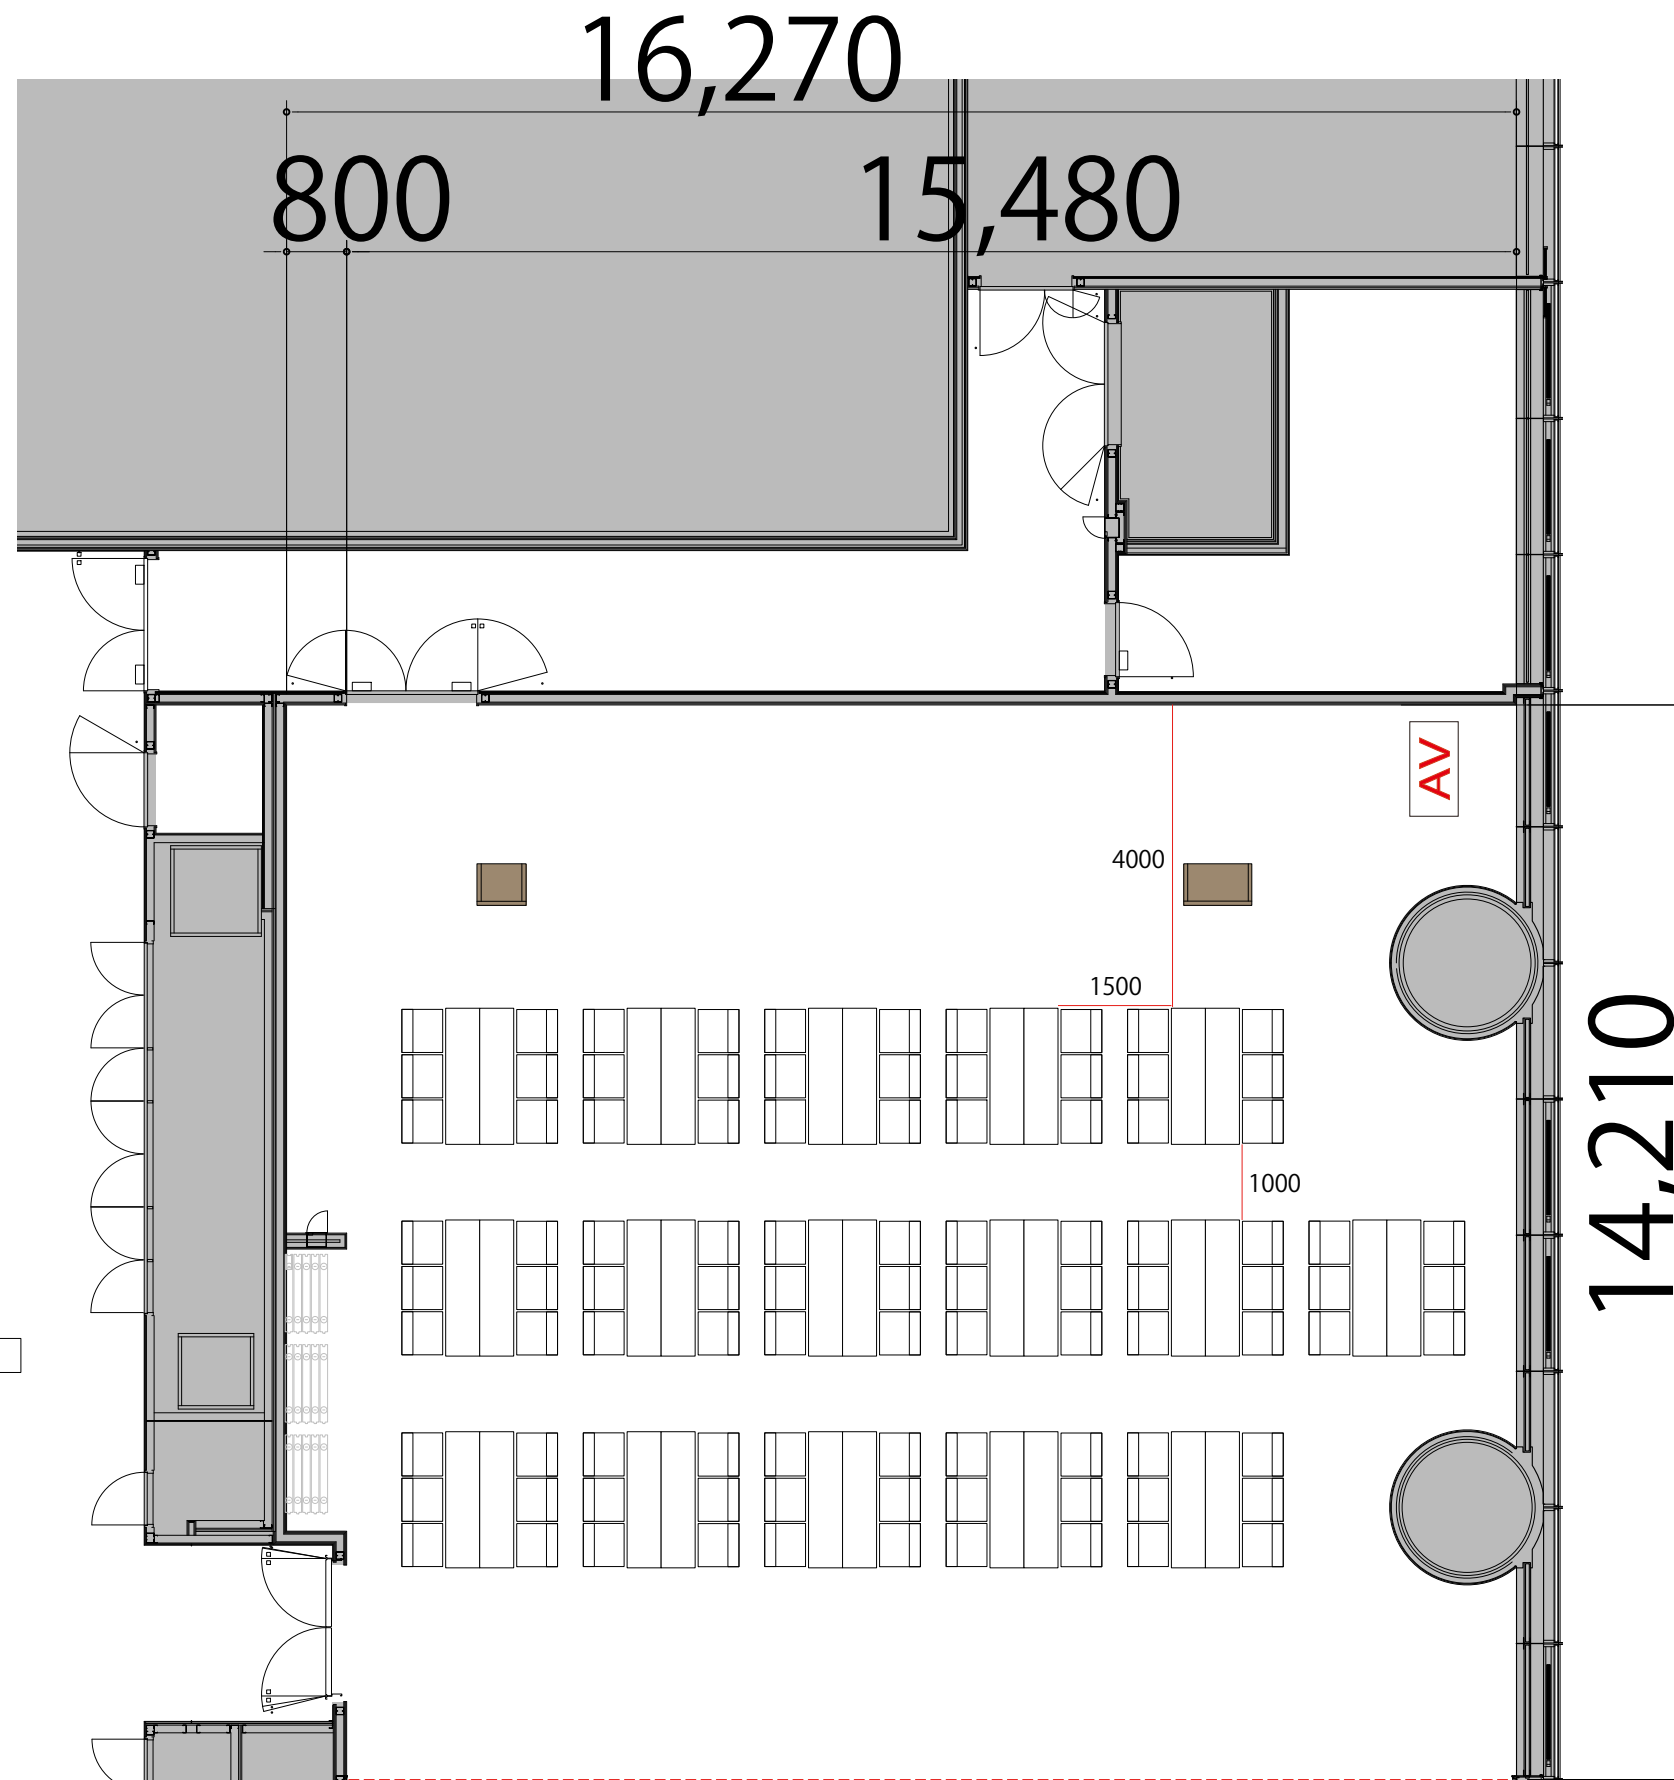

9F

Room A 島型96席

プロジェクター・スクリーン等の設置により  
席数が減少する場合がございます

- テーブル W1800 × D450
- スタッキングチェア W570 × D540
- 演台 W900 × D550
- 司会者台 W650 × D550
- AV操作卓 W1250 × D700