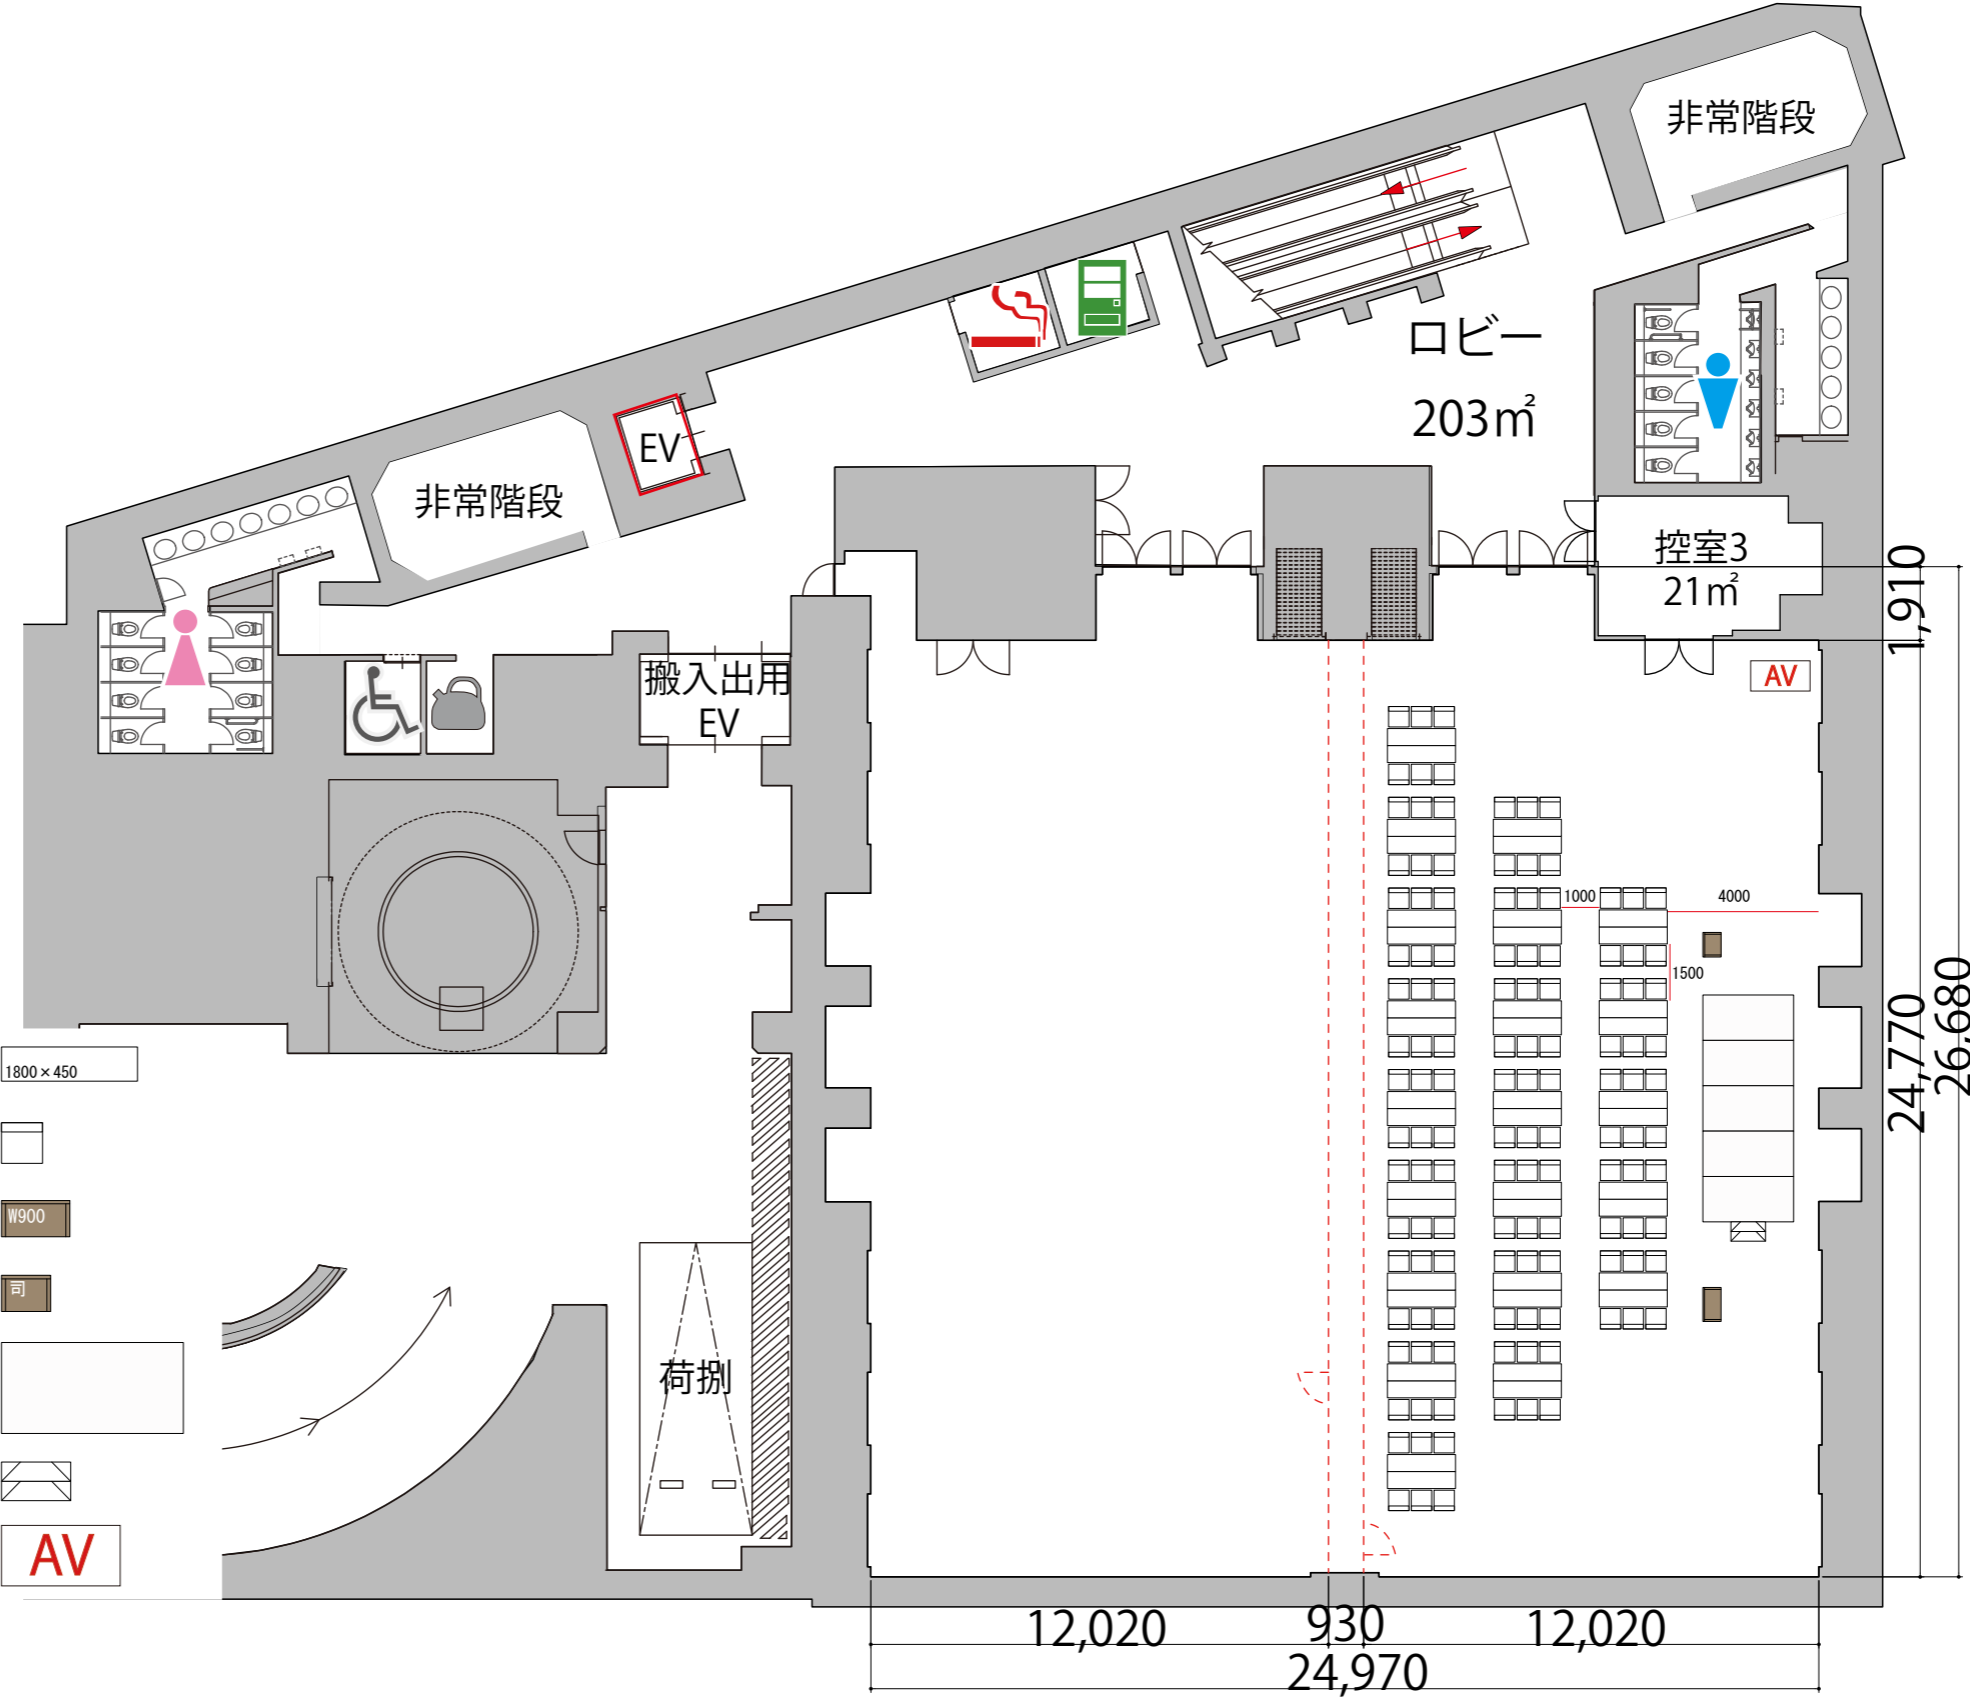

B1 HalID 島型126席

プロジェクター・スクリーン等の設置により
座席数が減少する場合がございます

- 給湯室
- 男子トイレ
- 女子トイレ
- 優先トイレ
- 喫煙室
- 自動販売機
- 可動式間仕切り

- テーブル W1800 × D450 × H700
- スタッキングチェア W540 × D540 × H790
- 演台 W900 × D480 × H1033
- 司会者台 W650 × D480 × H1033
- ポータブルステージ W2400 × D1200 × H400・600
- ステージステップ W920 × D510 × H400 × 2段
- AV操作卓 W1570 × D800 × H1460