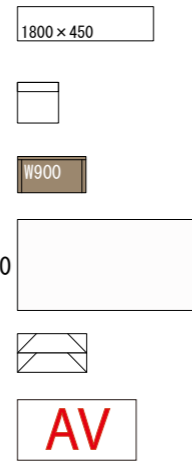

B1 HallC 島型132席

プロジェクター・スクリーン等の設置により
座席数が減少する場合がございます

- 給湯室
- 男子トイレ
- 女子トイレ
- 優先トイレ
- 喫煙室
- 自動販売機
- 可動式間仕切り

- テーブル W1800×D450×H700
- スタッキングチェア W540×D540×H790
- 演台 W900×D480×H1033
- ポータブルステージ W2400×D1200×H400・600
- ステージステップ W920×D510×H400×2段
- AV操作卓 W1570×D800×H1460

12,020 930 12,020
24,970

1,910
24,770
26,680