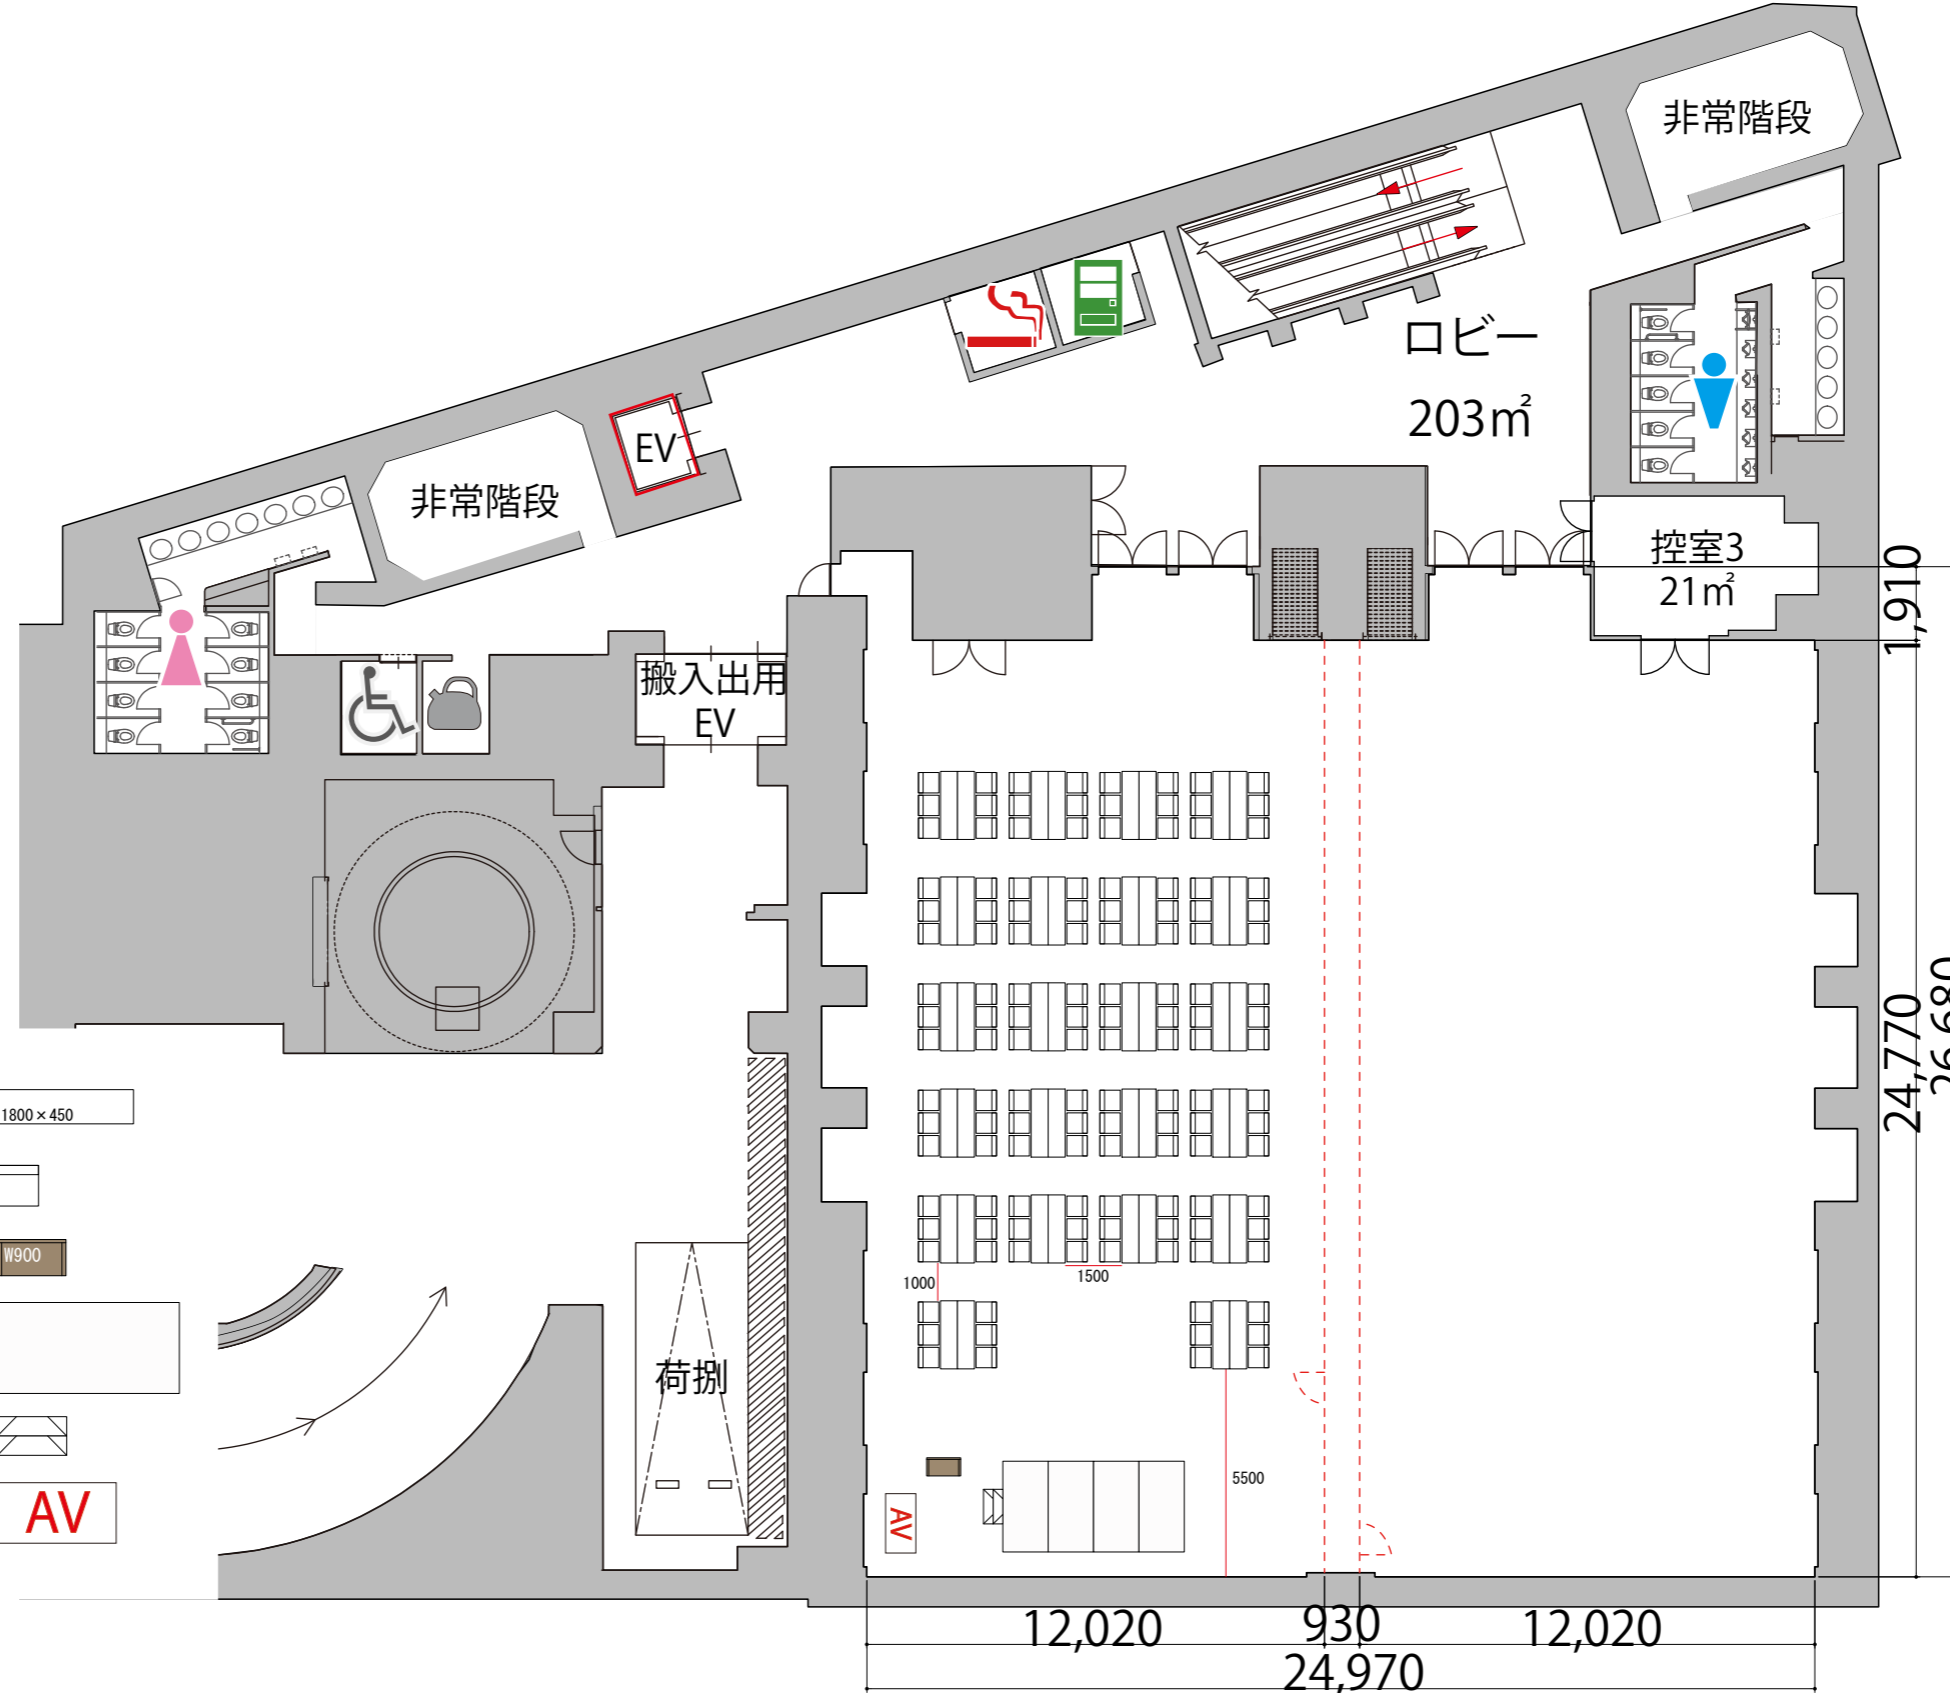

B1 HallC 島型132席

プロジェクター・スクリーン等の設置により
座席数が減少する場合がございます

- 給湯室
- 男子トイレ
- 女子トイレ
- 優先トイレ
- 喫煙室
- 自動販売機
- 可動式間仕切り

- テーブル W1800×D450×H700
- スタッキングチェア W540×D540×H790
- 演台 W900×D480×H1033
- ポータブルステージ W2400×D1200×H400・600
- ステージステップ W920×D510×H400×2段
- AV操作卓 W1570×D800×H1460

12,020 930 12,020
24,970

1,910
24,770
26,680