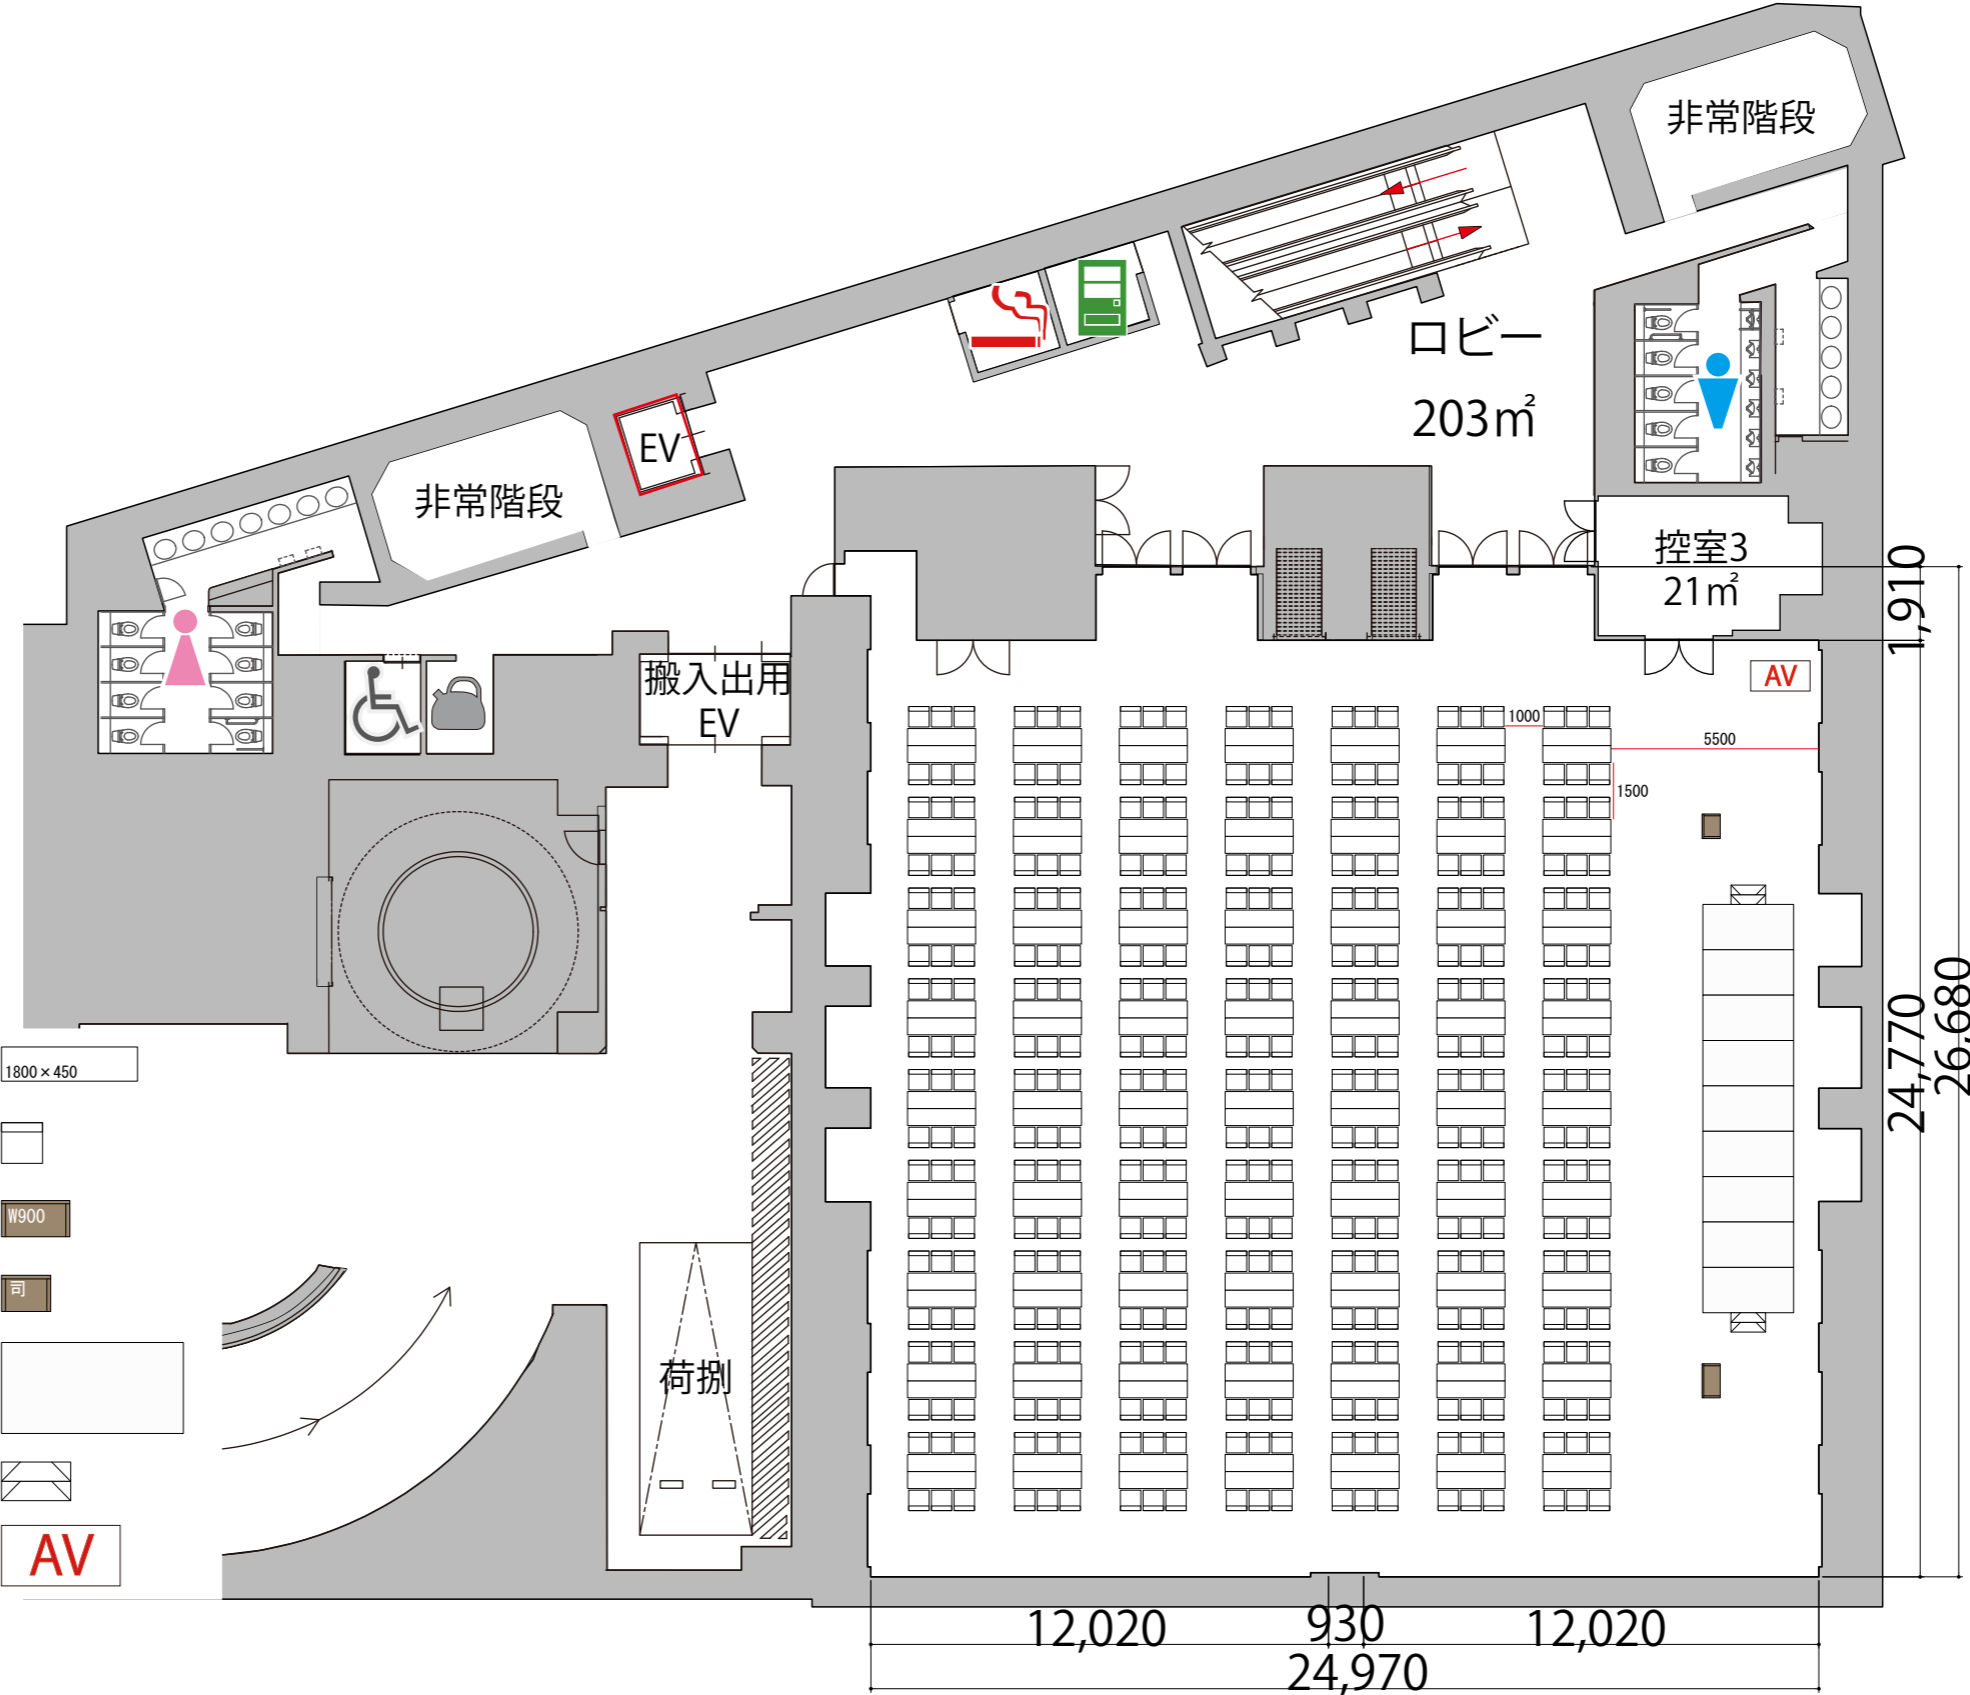

**B1** HallC+D 島型378席

プロジェクター・スクリーン等の設置により  
座席数が減少する場合がございます

-  給湯室
-  男子トイレ
-  女子トイレ
-  優先トイレ
-  喫煙室
-  自動販売機
-  可動式間仕切り

テーブル W1800 × D450 × H700

スタッキングチェア W540 × D540 × H790

演台 W900 × D480 × H1033

司会者台 W650 × D480 × H1033

ポータブルステージ W2400 × D1200 × H400・600

ステージステップ W920 × D510 × H400 × 2段

AV操作卓 W1570 × D800 × H1460