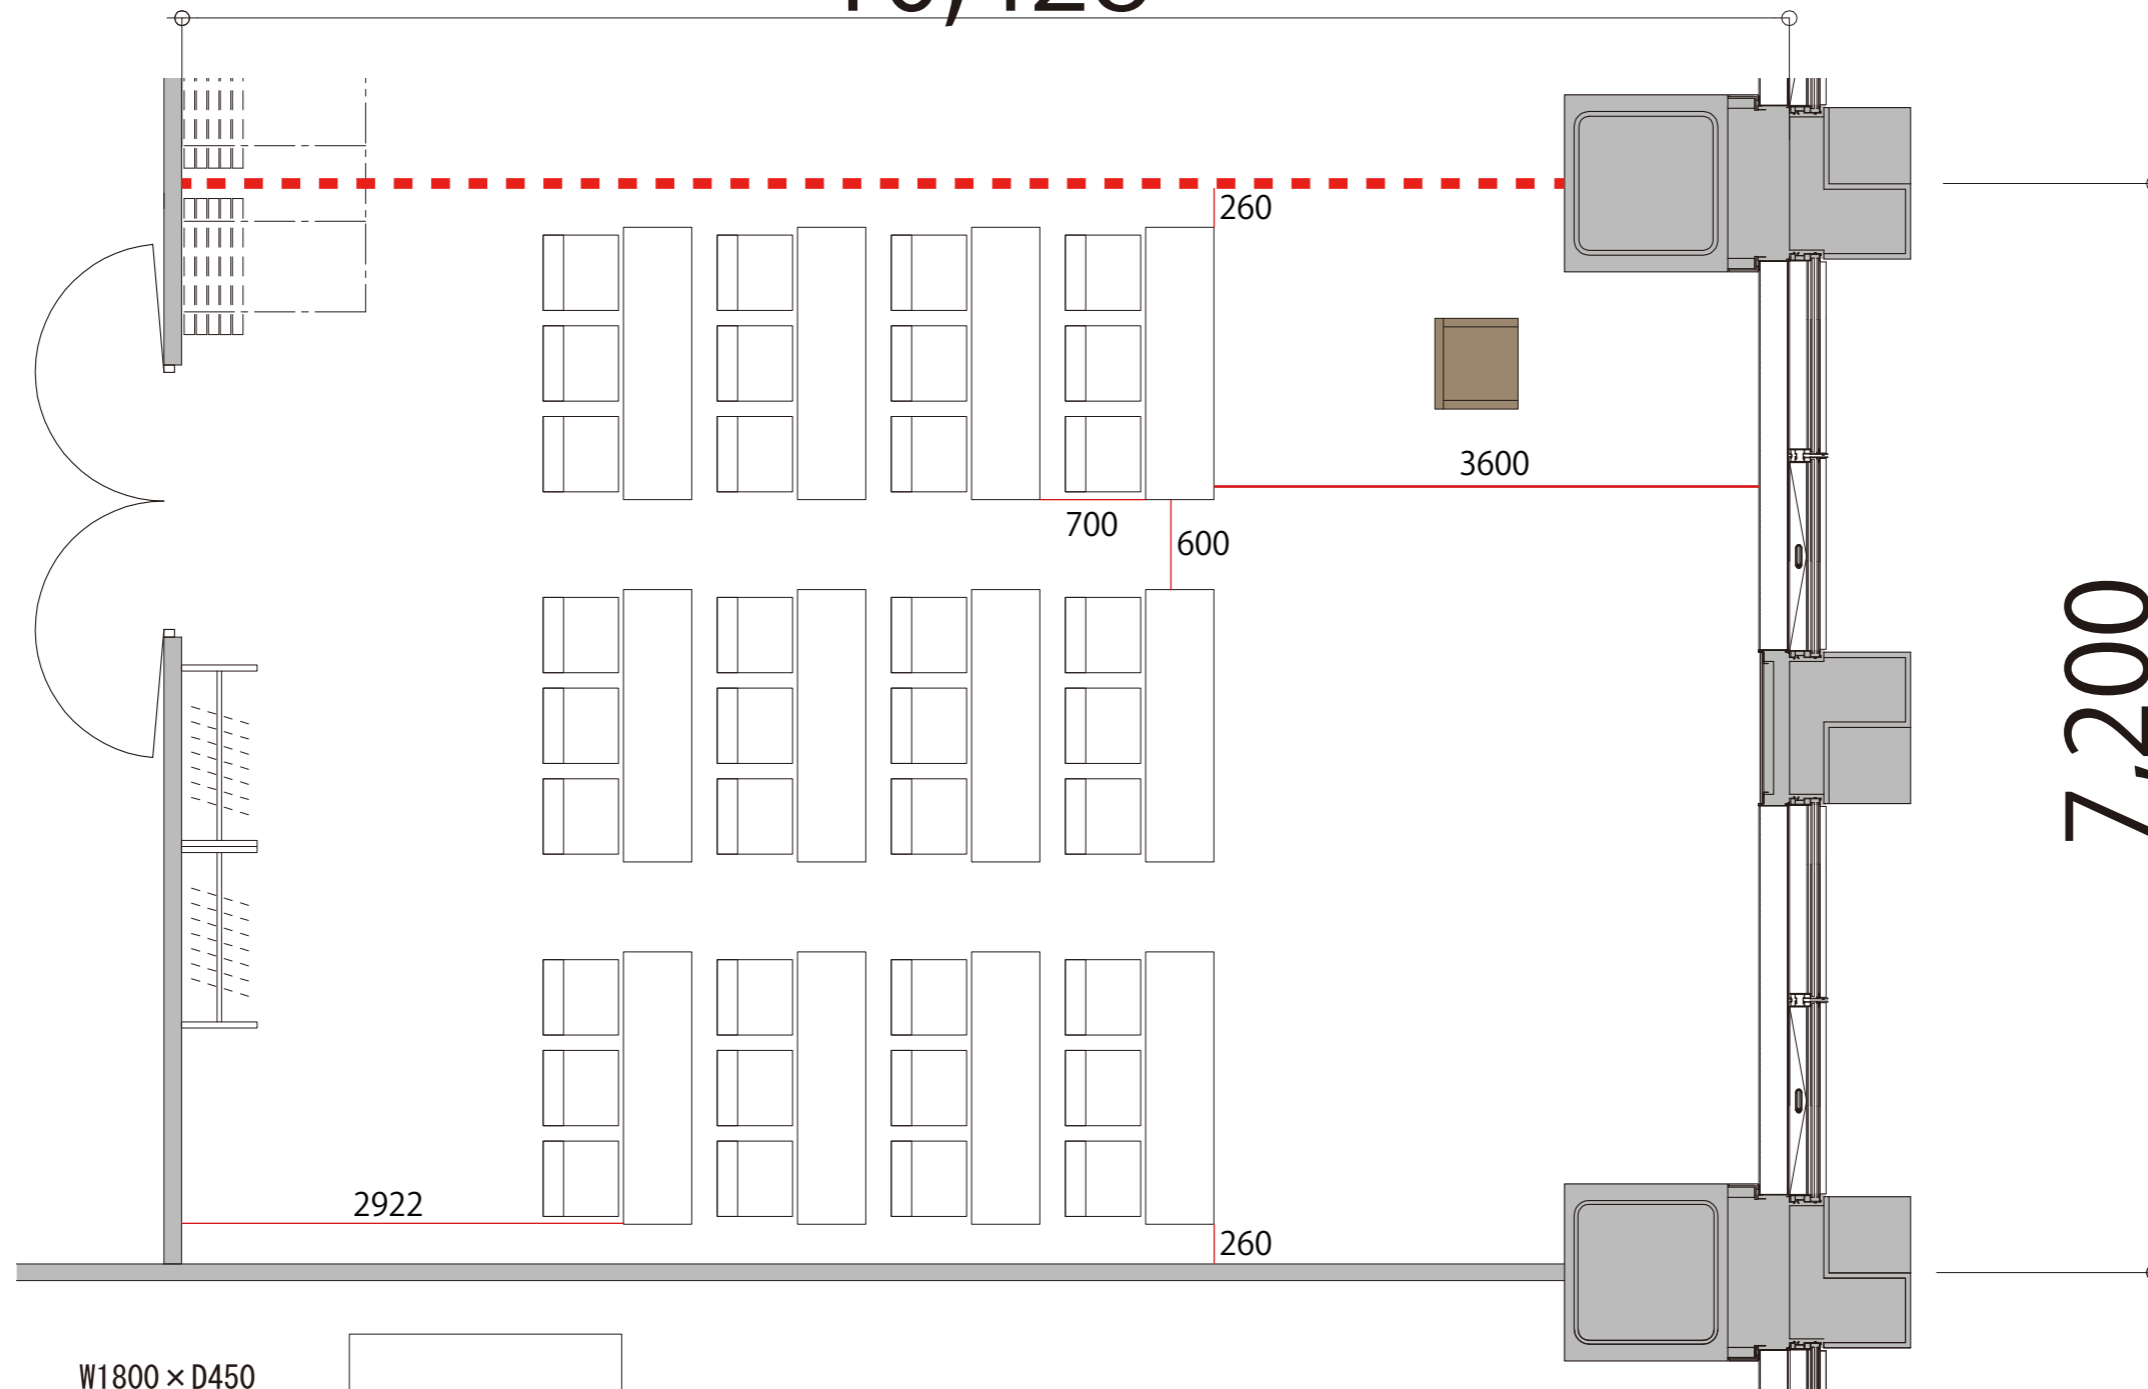

8F

会議室B スクール3名掛け 36席

10,428

プロジェクター・スクリーン等の設置により
席数が減少する場合がございます

会議用テーブル

W1800×D450

スタッキングチェア

司会台

W600×D550