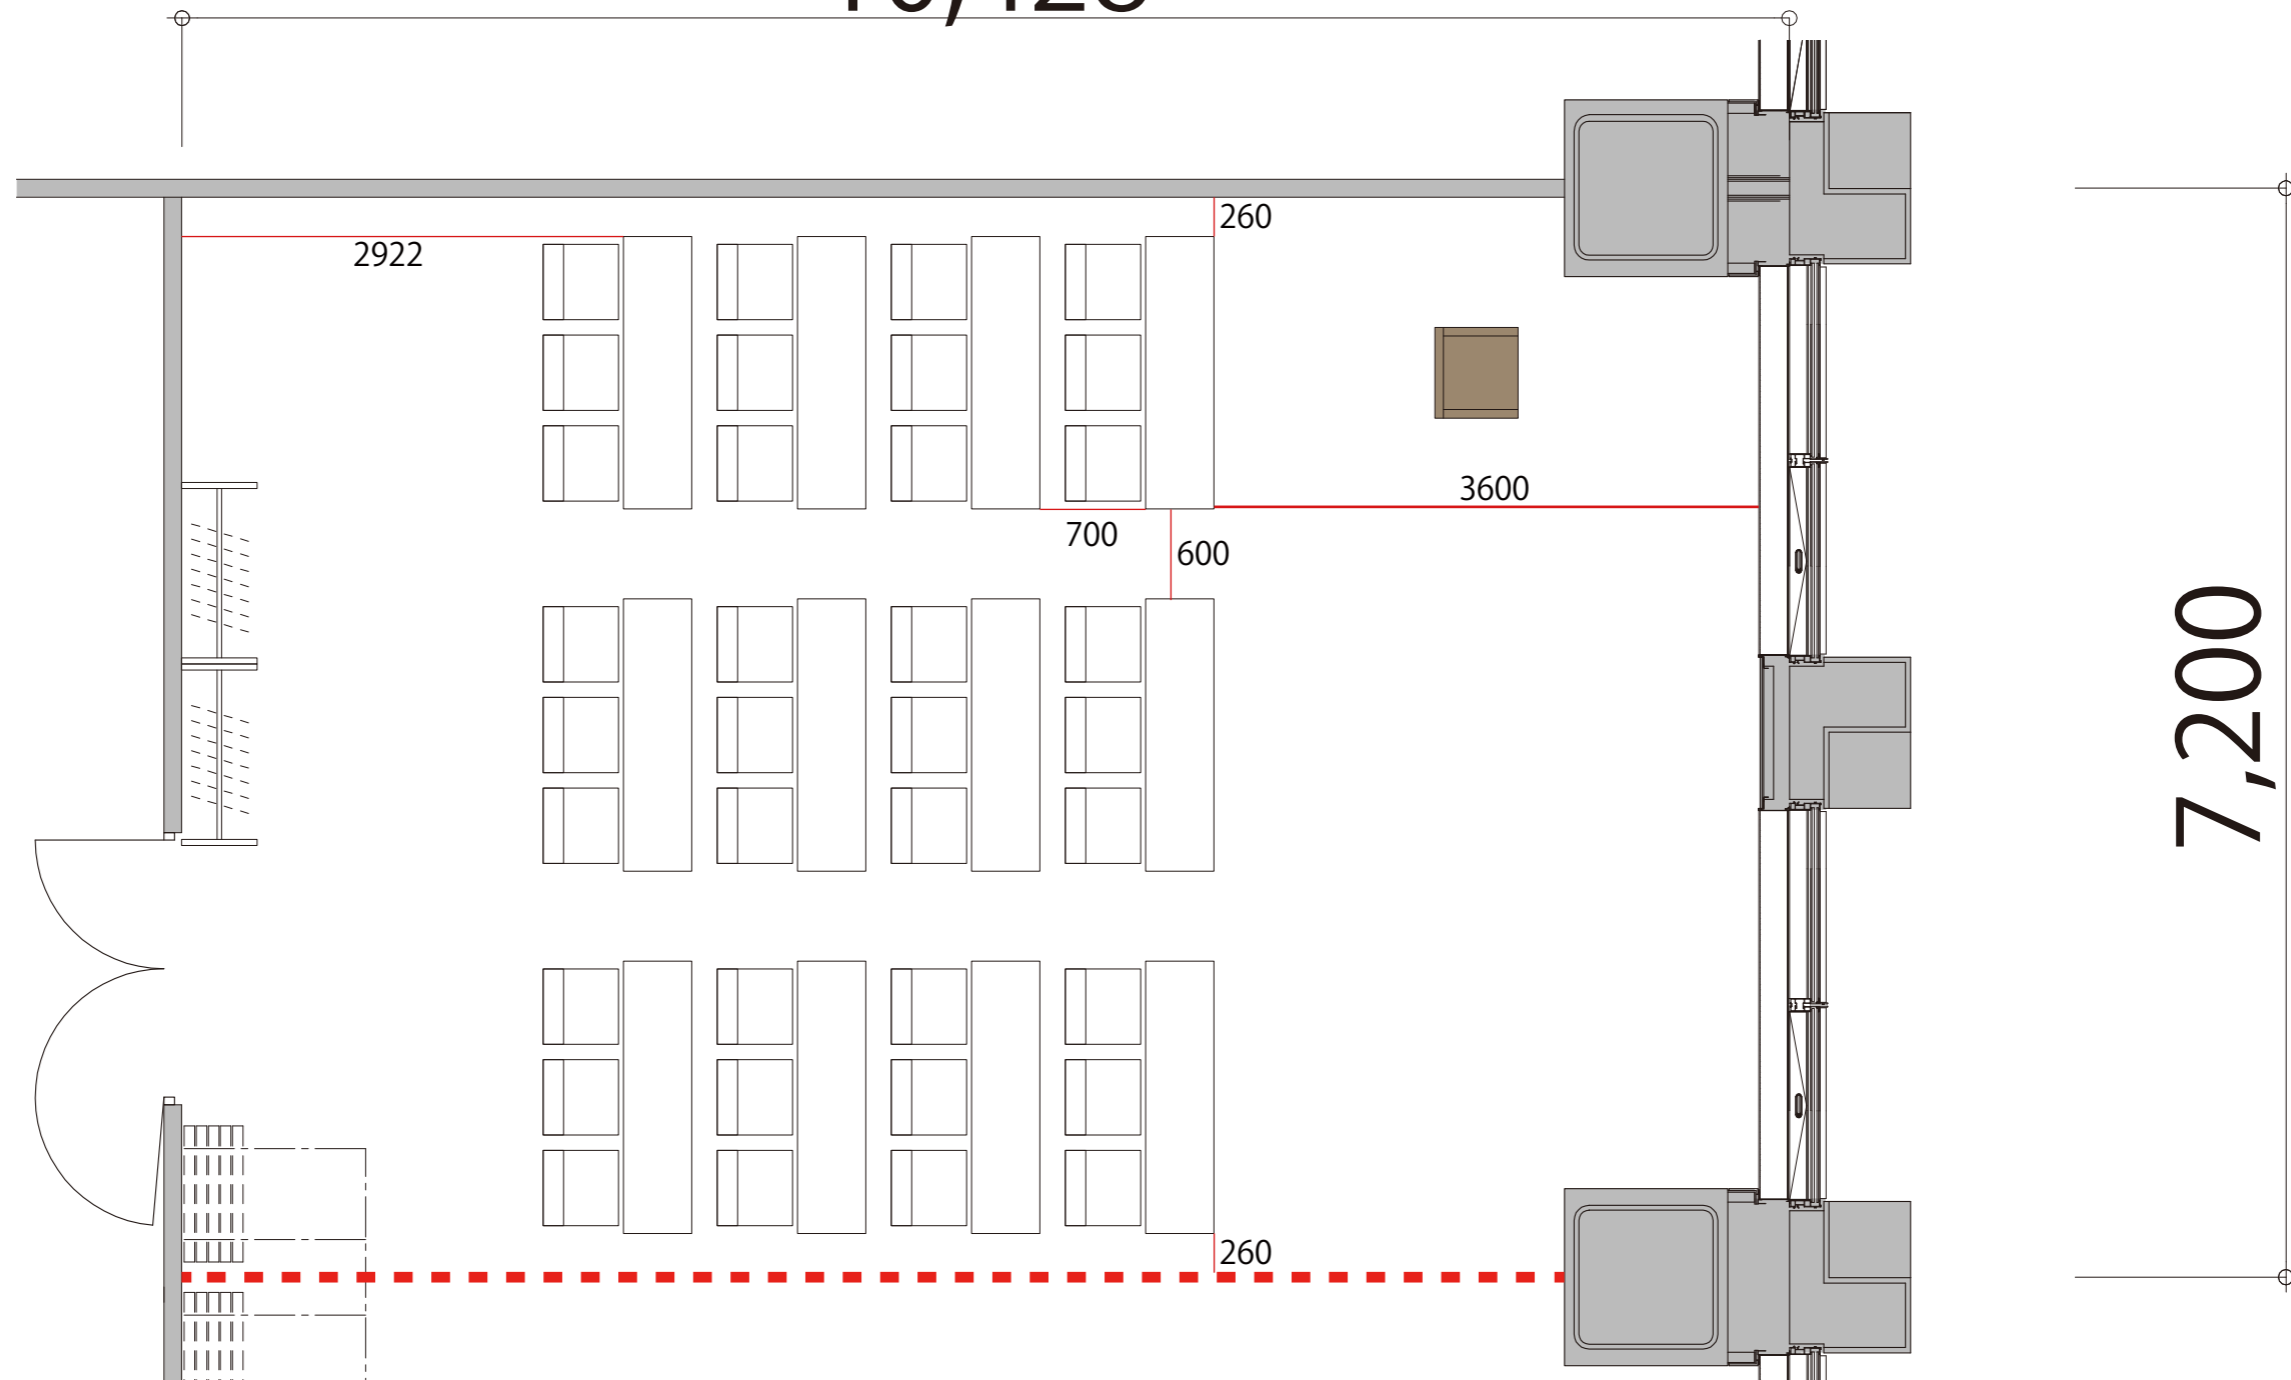

8F

会議室A スクール3名掛け 36席

10,428

プロジェクター・スクリーン等の設置により
席数が減少する場合がございます

会議用テーブル

W1800×D450

スタッキングチェア

司会台

W600×D550