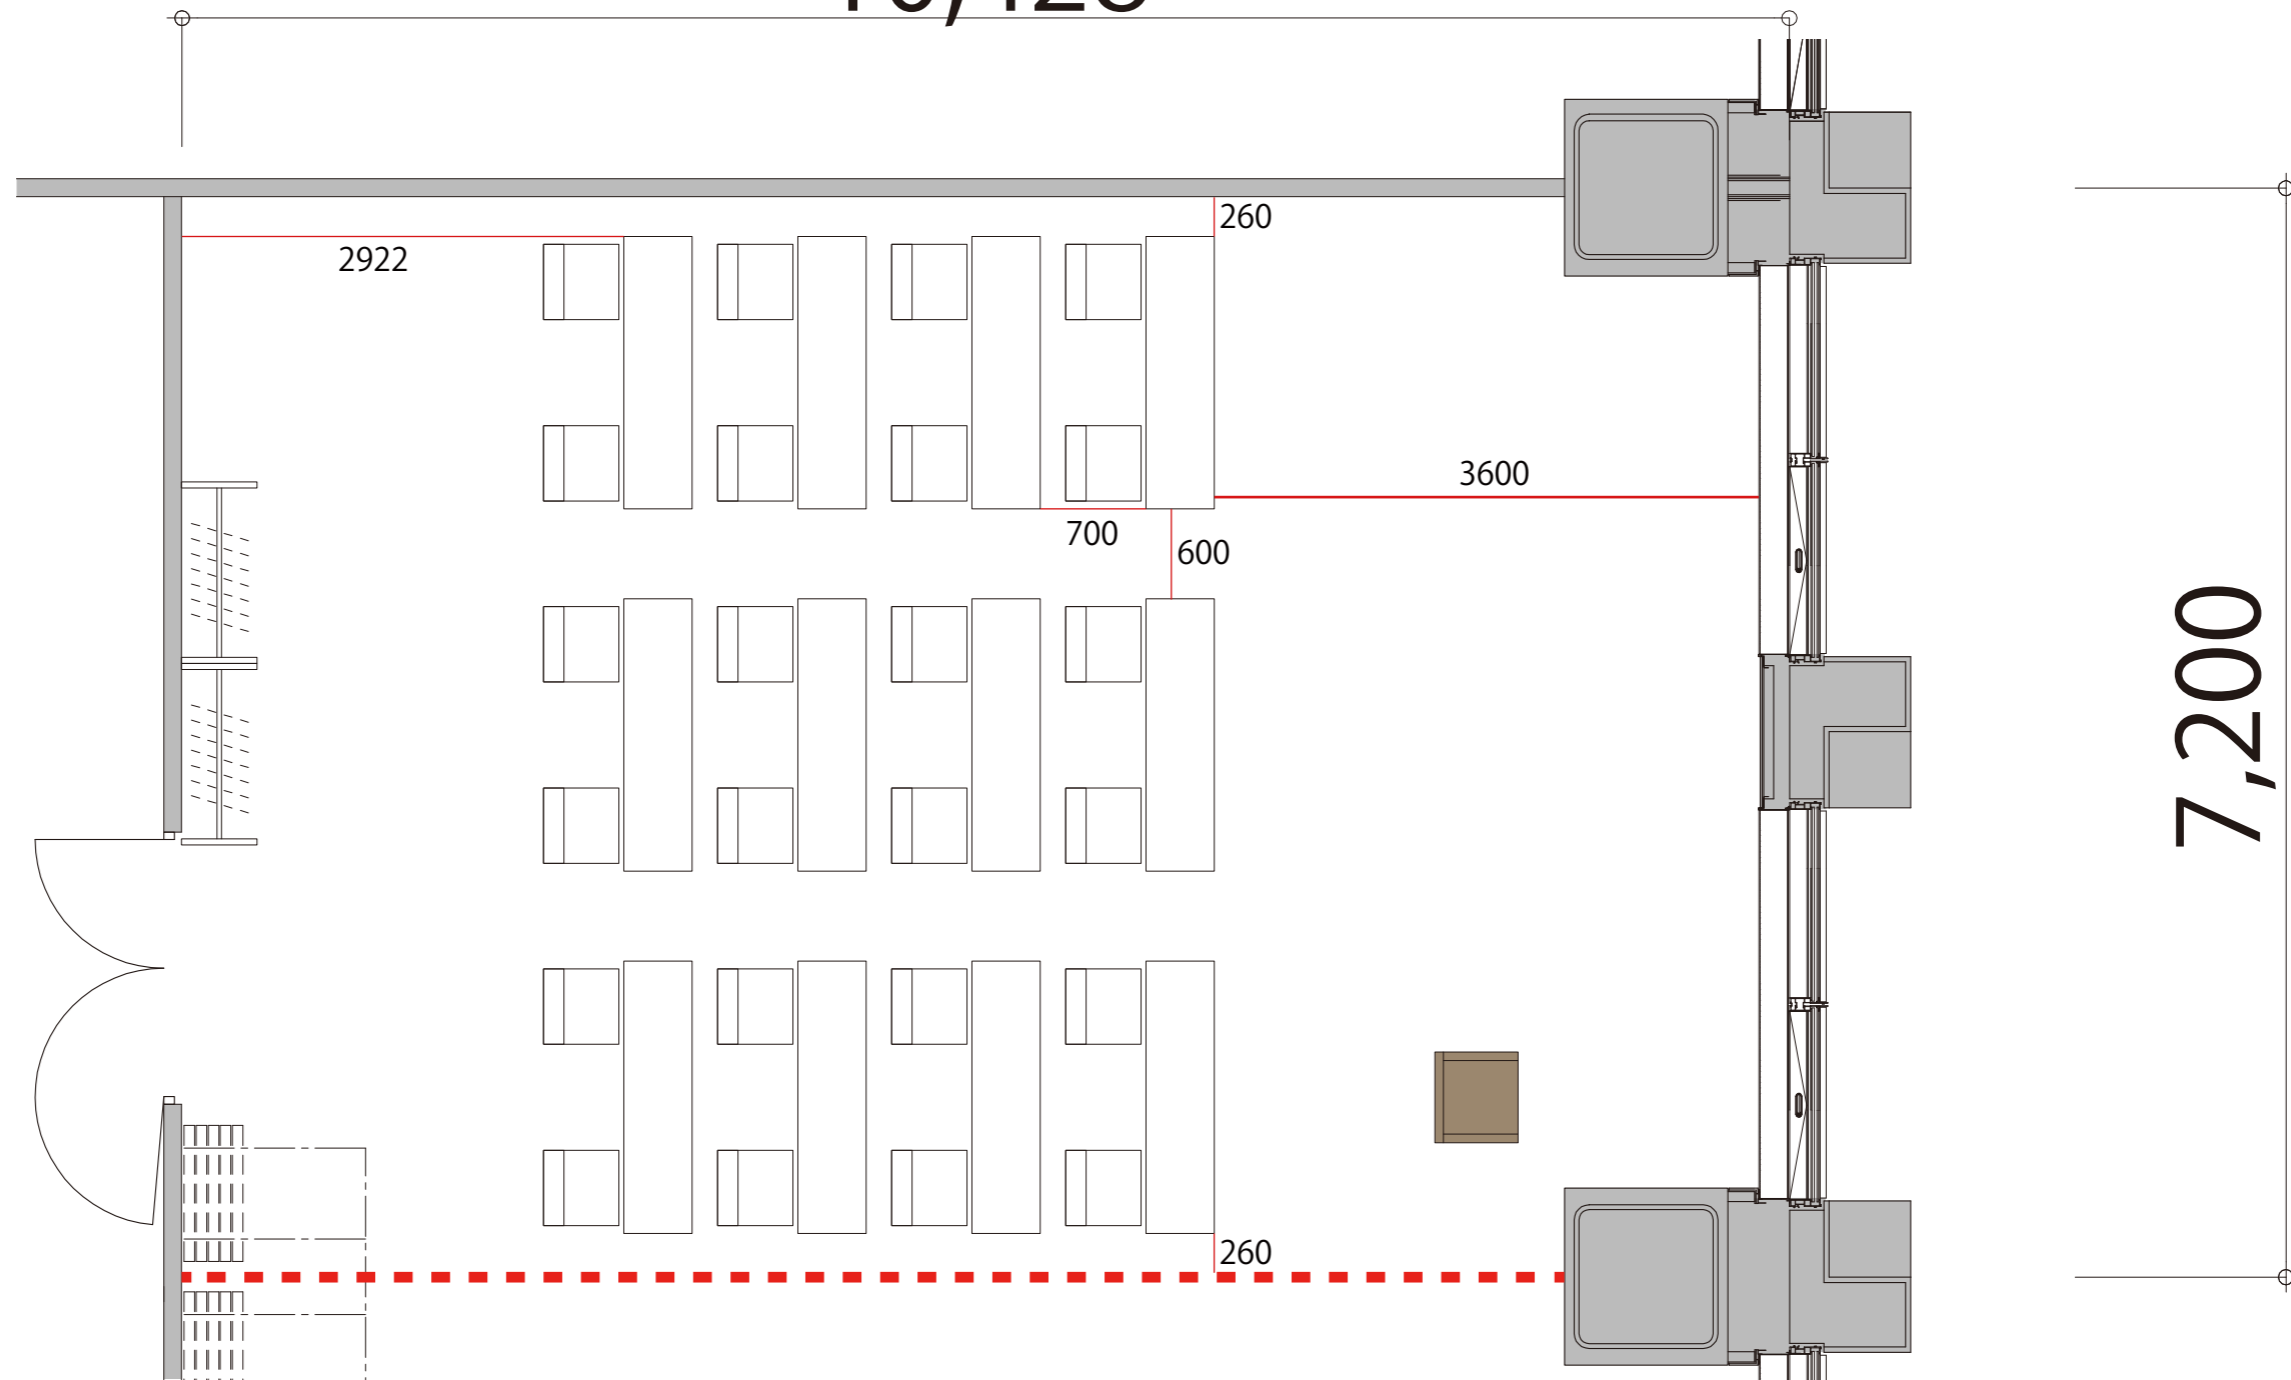

8F

会議室A スクール2名掛け 24席

10,428

プロジェクター・スクリーン等の設置により
席数が減少する場合がございます

会議用テーブル W1800×D450

スタッキングチェア

司会台 W600×D550