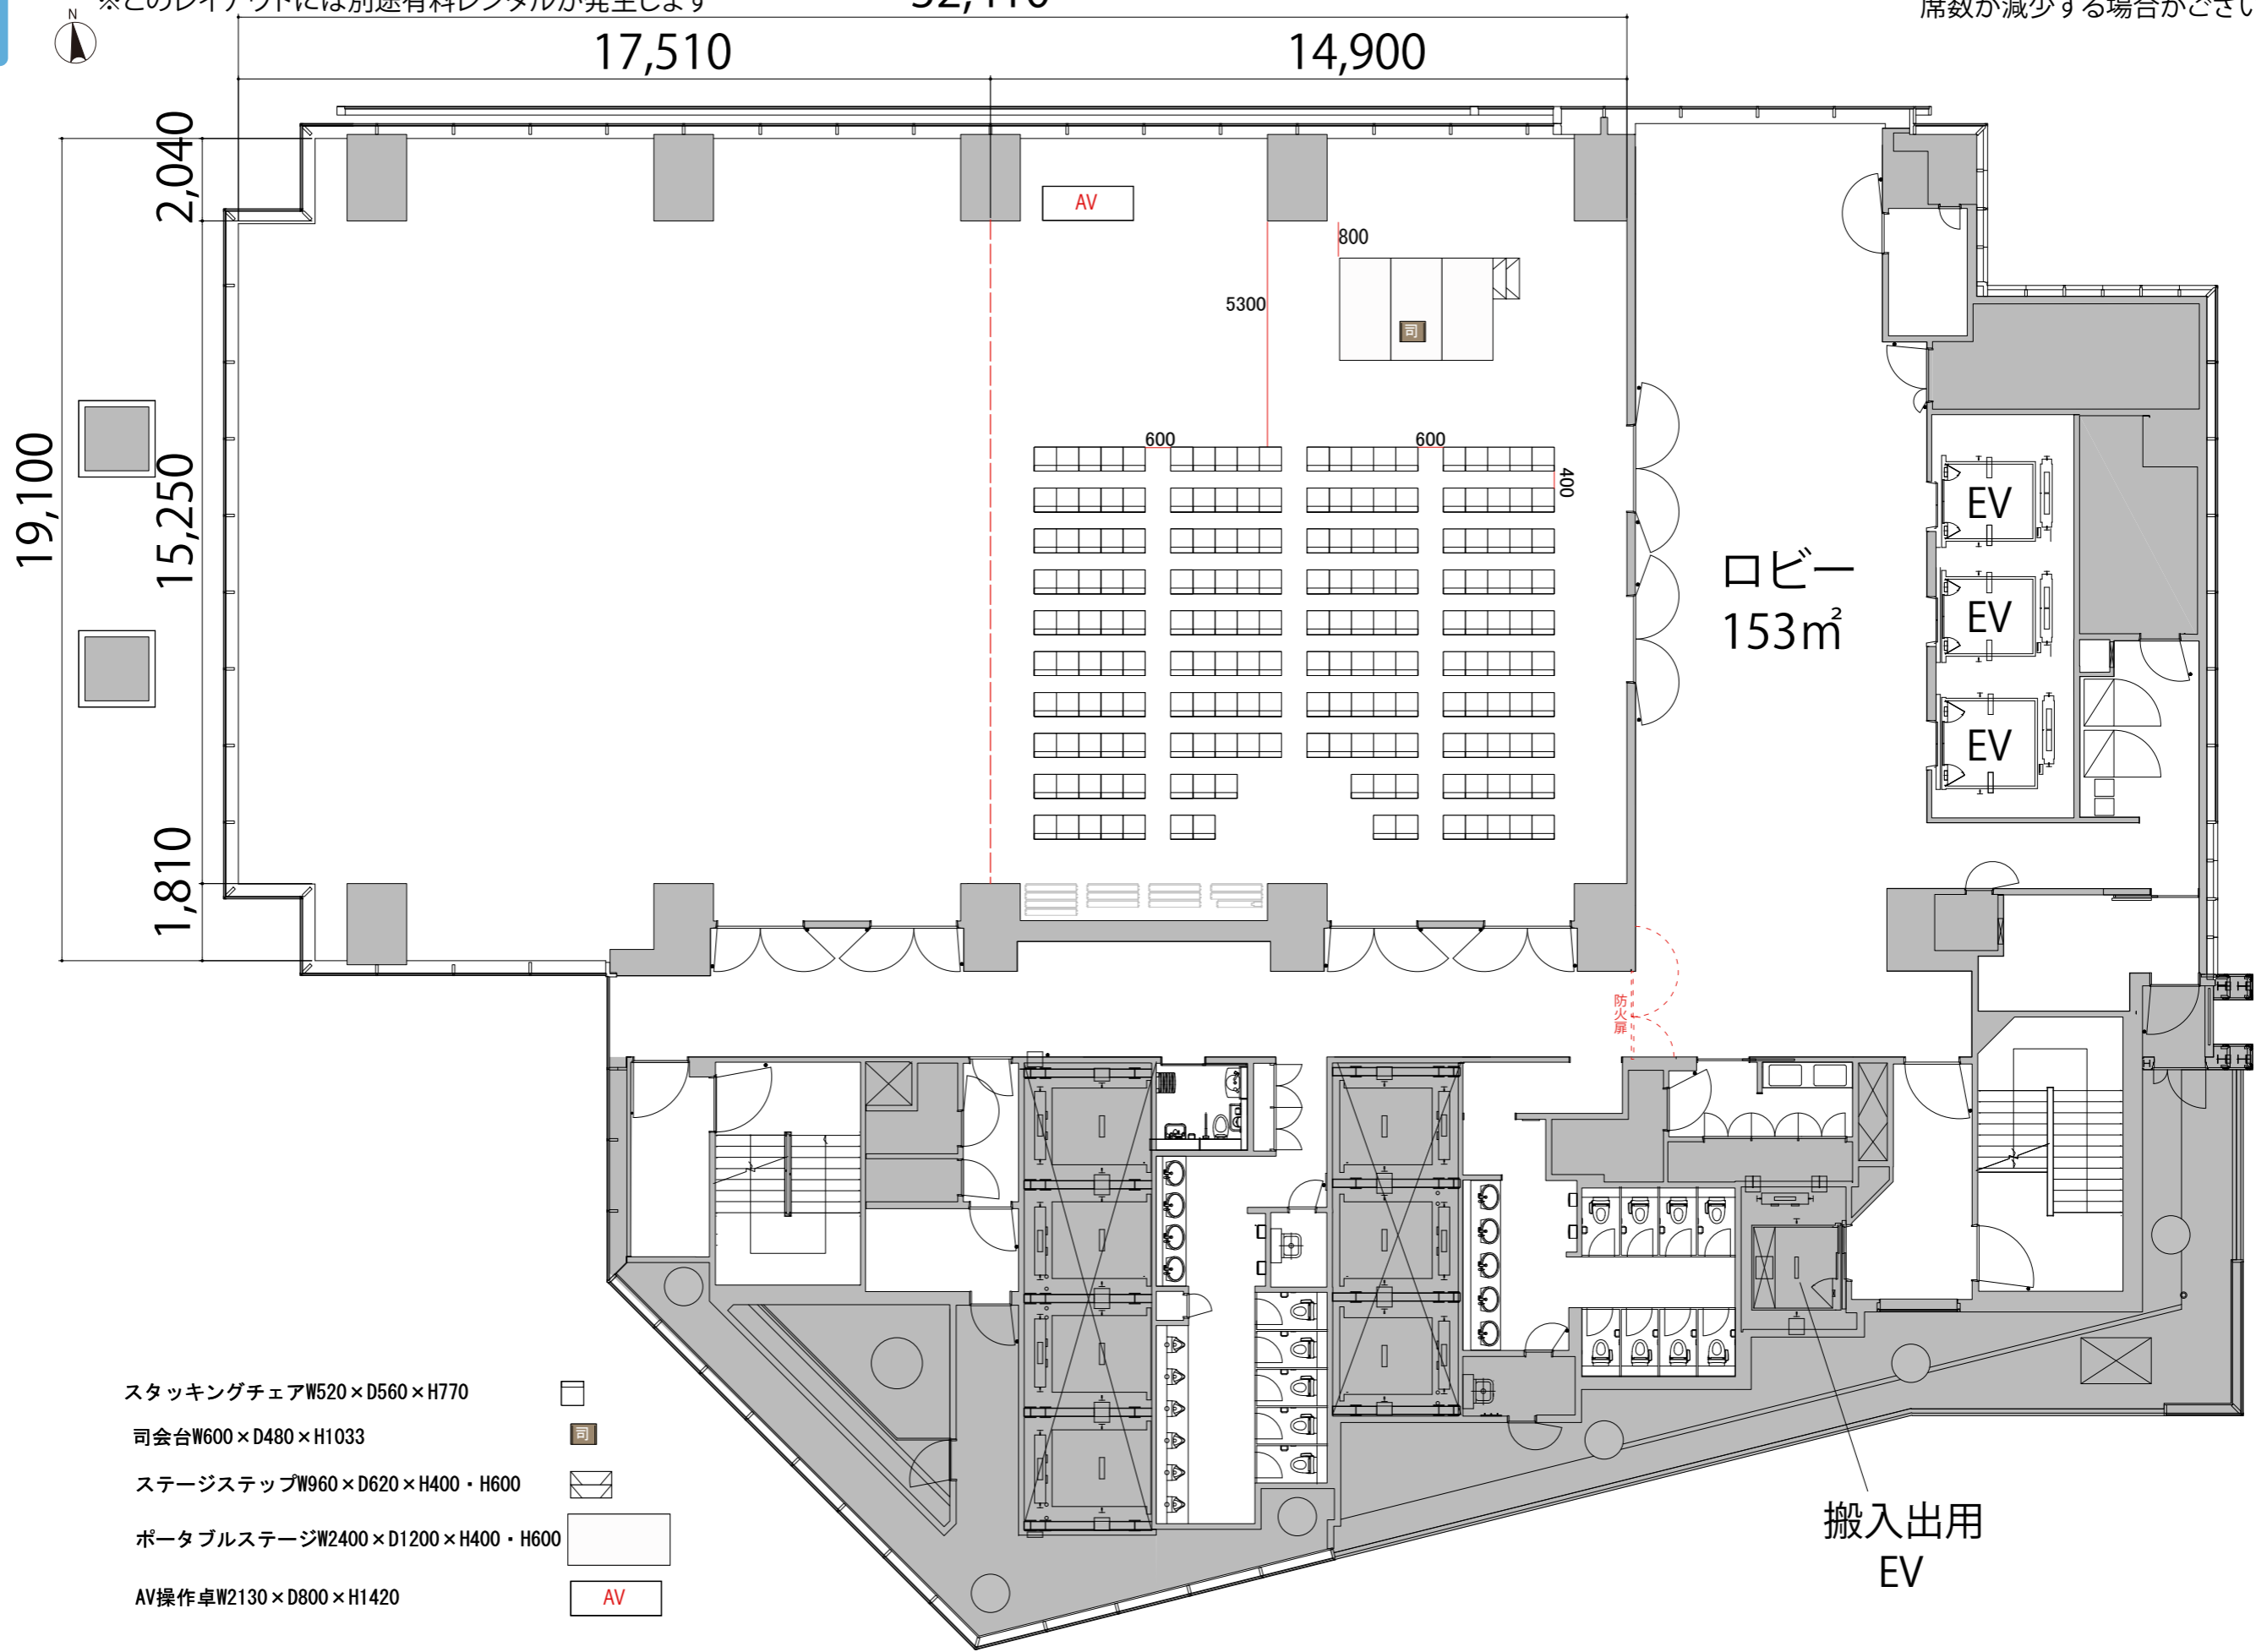

シアター型 最大レイアウト 190席
※このレイアウトには別途有料レンタルが発生します

プロジェクター・スクリーン等の設置により、
席数が減少する場合がございます

4F

- スタッキングチェアW520×D560×H770
- 司会台W600×D480×H1033
- ステージステップW960×D620×H400・H600
- ポータブルステージW2400×D1200×H400・H600
- AV操作卓W2130×D800×H1420

搬入出用
EV