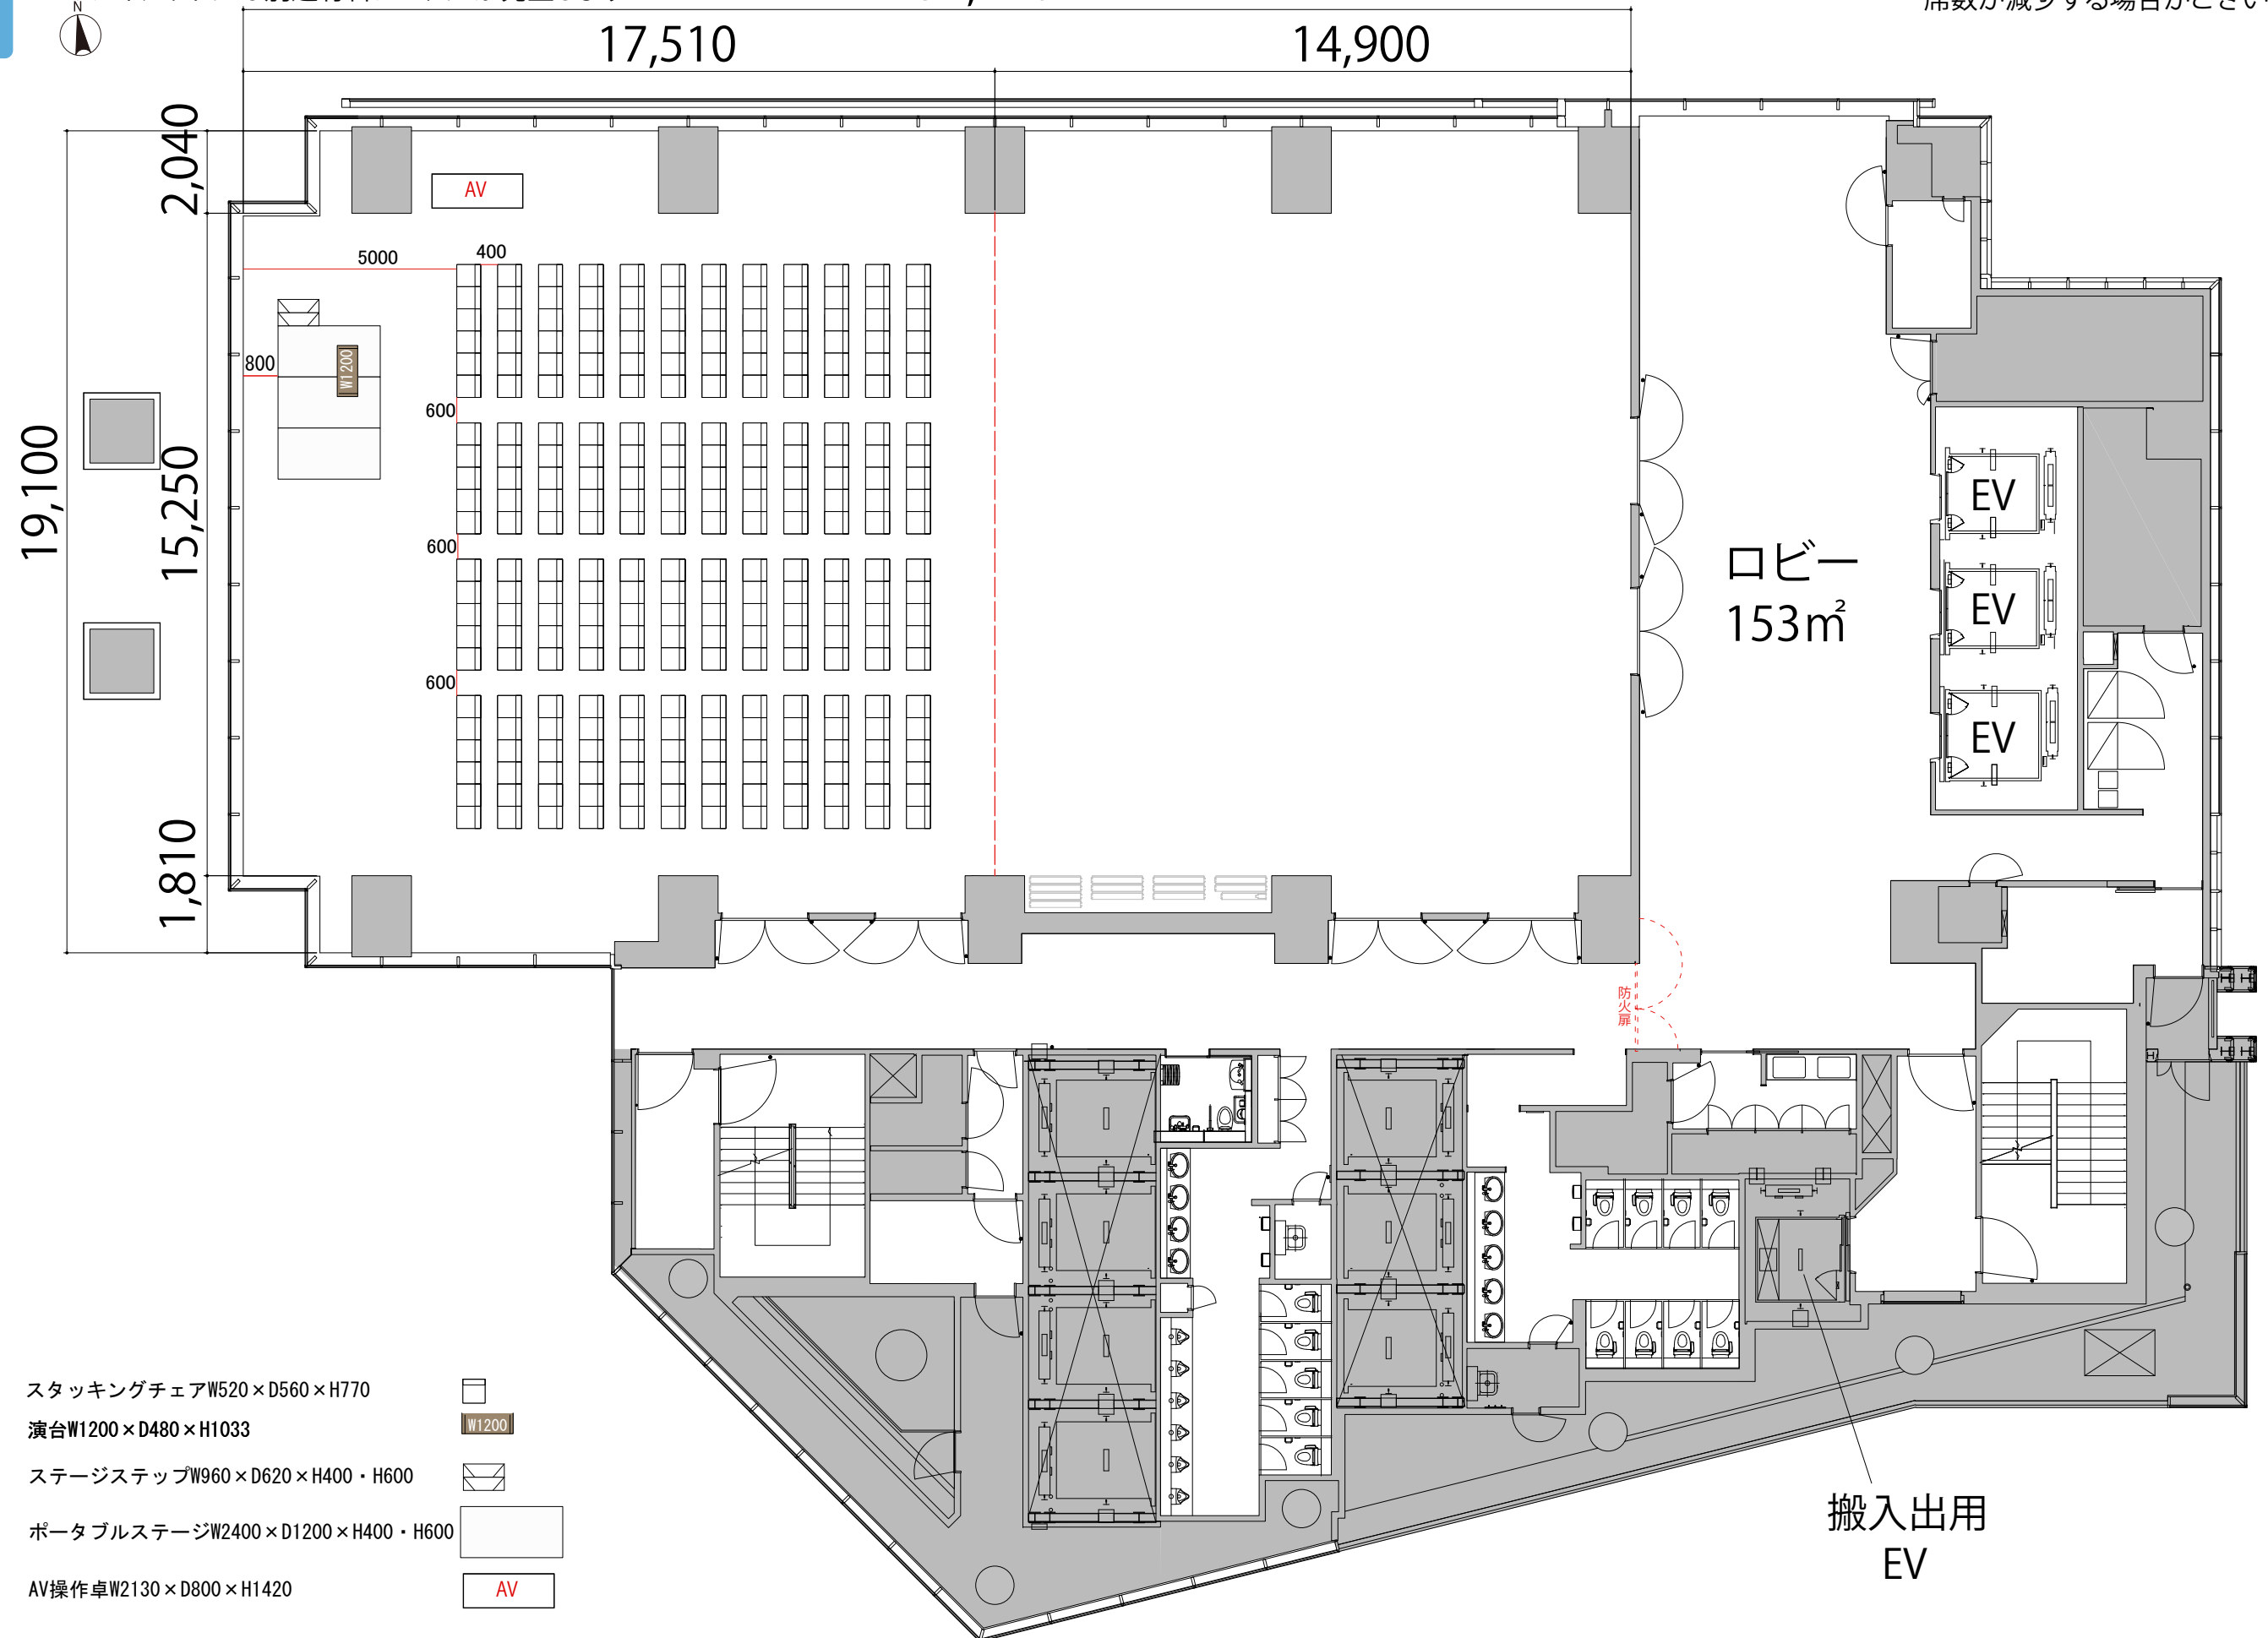

シアター型 最大レイアウト 264席
 ※このレイアウトには別途有料レンタルが発生します

4F

プロジェクター・スクリーン等の設置により、
 席数が減少する場合がございます

スタッキングチェアW520×D560×H770

演台W1200×D480×H1033

ステージステップW960×D620×H400・H600

ポータブルステージW2400×D1200×H400・H600

AV操作卓W2130×D800×H1420

搬入出用
EV